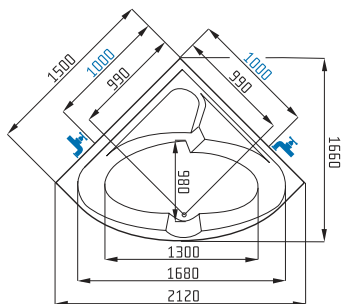

VANA VLTAVA

PŘÍSLUŠENSTVÍ

madlo k vaně	součástí vany
podhlavník k vaně	✓
vanová zástěna	X
akrylátový panel k vaně	✓
samonosný pozinkovaný rám	✓
mechanický odtokový komplet	✓
příslušenství na straně 20-21	

TECHNICKÉ ÚDAJE

vnější rozměr	1500 x 1500
provedení	rohová
hloubka vany	470 mm
objem vany po přepad	300 L
průměrná spotřeba vody	220 L
výška vany při obezdění	600-620 mm
výška vany s krycím panelem	640 mm
umístění nástěnné baterie	dle výkresu
umístění stojánkové baterie	nutná konzultace

i

VANA VLTAVA
Nejprostornější rohová vana na českém trhu.

R

1500 x 1500

C

14 161 Kč (1500 x 1500)
/CENA vč. DPH/

566 € (1500 x 1500)
/Price inc. VAT/