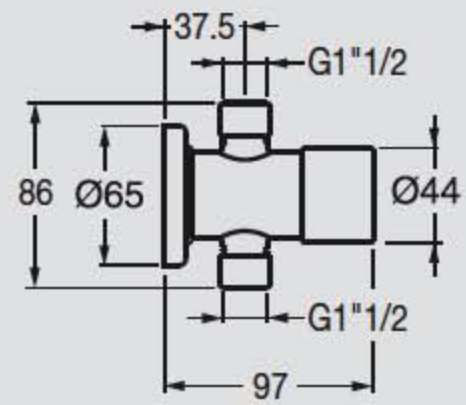

Q416551

Rubinetto temporizzato per doccia esterno a 2 vie
External shower push tap – two ways
Wand-Selbstschlussventil 1/2", 2-Wege

ACS