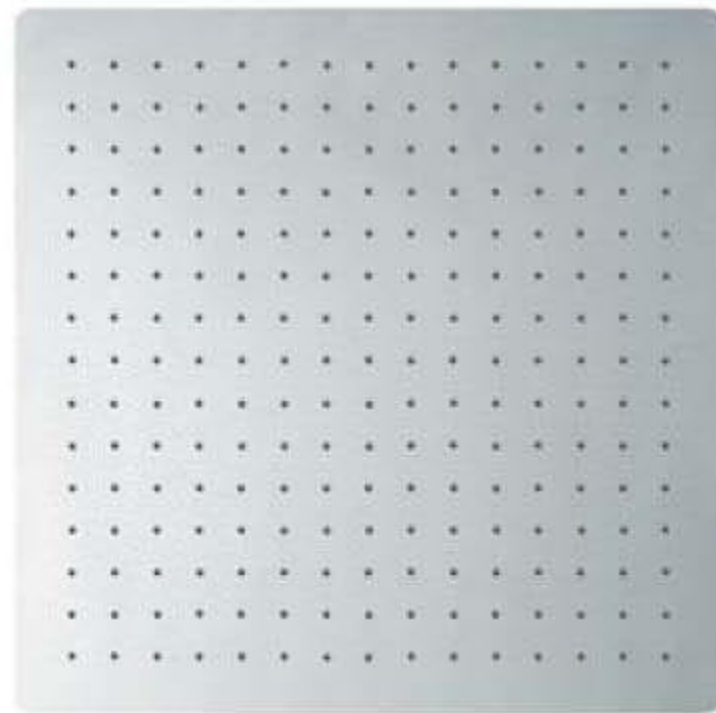

# PD00751

Soffione anticalcare "**SANDWICH PLUS**" □ 50 cm.

Anti-limestone "SANDWICH PLUS" showerhead □ 50 cm.

Pomme anticalcaire de douche "**SANDWICH PLUS**" □ 50 cm.

Kopfbrause "SANDWICH PLUS" □ 50 cm. mit Antikalk-System

Rociador "**SANDWICH PLUS**" antical □ 50cm.

CROMATO  
CHROME PLATED