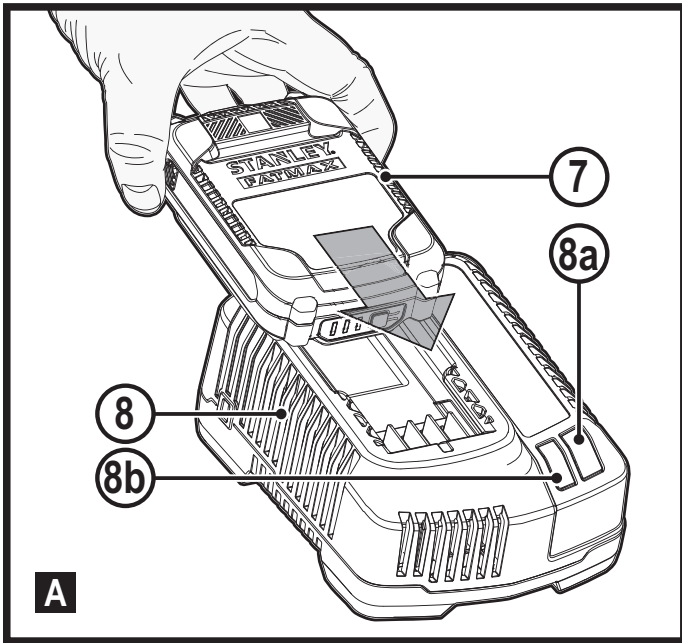

# LITHIUM ION

588783 - 33 CZ

Přeloženo z původního návodu

[www.stanley.eu](http://www.stanley.eu)

SFMCF820