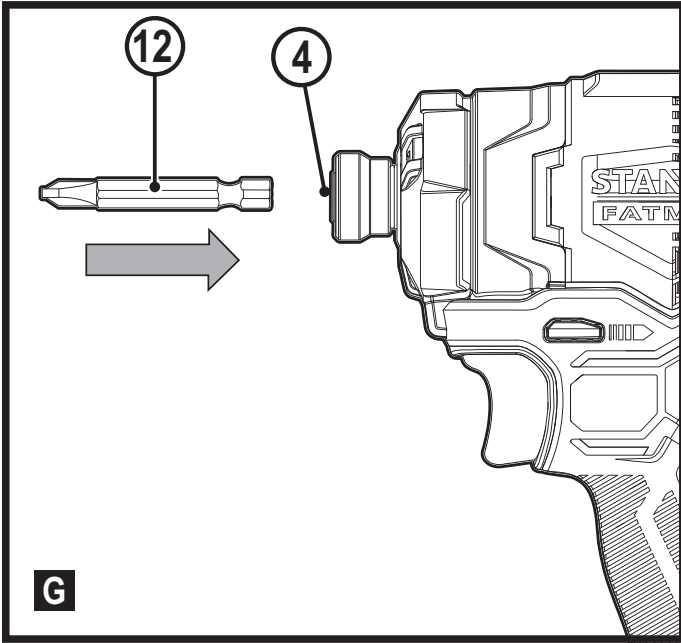

# LITHIUM ION

588783 - 33 CZ

Přeloženo z původního návodu

[www.stanley.eu](http://www.stanley.eu)

SFMCF820