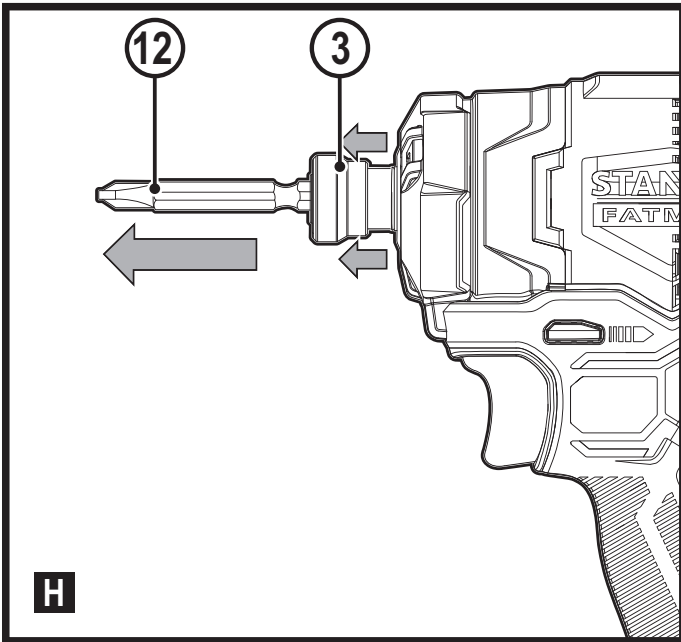

# LITHIUM ION

588783 - 33 CZ

Přeloženo z původního návodu

[www.stanley.eu](http://www.stanley.eu)

SFMCF820