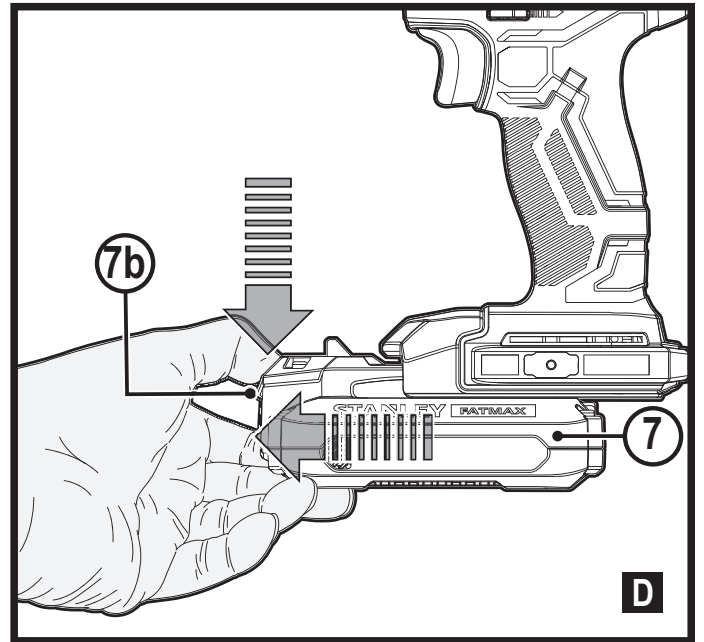

# LITHIUM ION

588783 - 33 CZ

Přeloženo z původního návodu

[www.stanley.eu](http://www.stanley.eu)

SFMCF820