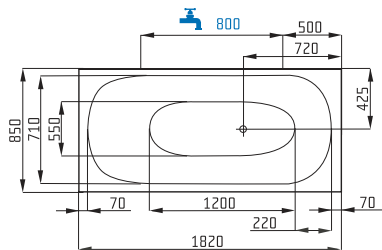

VANA SOFA

PŘÍSLUŠENSTVÍ

madlo k vaně	X
podhlavník k vaně	X
vanová zástěna	X
akrylátový panel k vaně	X
samonosný pozinkovaný rám	součástí
mechanický odtokový komplet	✓

příslušenství na straně 20-21

TECHNICKÉ ÚDAJE

vnější rozměr	1820 x 850
provedení	klasická
hloubka vany	500 mm
objem vany po přepad	260 L
průměrná spotřeba vody	210 L
výška vany při obezdění	640-660 mm
výška vany s krycím panelem	-
umístění nástěnné baterie	dle výkresu
umístění stojánkové baterie	nelze instalovat