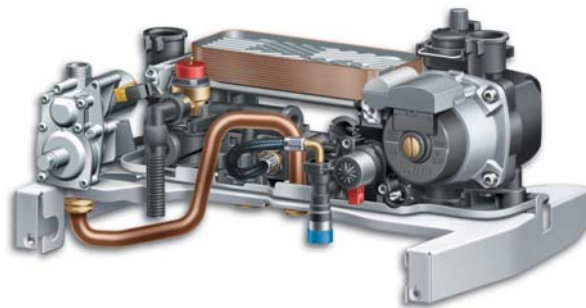

Hydroblok (pro verzi s průtokovým ohřevem vody)

Hlavní vlastnosti nové řady kotlů

- maximální jednoduchost obsluhy
- zabudovaný trojcestný ventil pro snadné připojení externího zásobníku TV
- provoz možný i na propan

Technické parametry

	MJ	12 KOO komín	12 KTO turbo	25 KOO komín	25 KTO turbo	25 KOV komín	25 KTV turbo	30 KTV turbo
Min.-max. tepelný výkon	kW	3,4 - 12,4	3,5 - 12,6	8,4 - 24,6	8,9 - 24,6	8,4 - 24,6	8,9 - 24,6	10,4 - 29,6
Účinnost (dle typu)	%				až 92,8			
Rozsah nast. teploty OV	°C				38 - 80			
Min.-max. pracovní tlak OV	bar				0,5 - 3			
Objem expanzní nádoby	l				7			8
Rozsah nast. teploty TV	°C					38 - 65	38 - 65	38 - 65
Min. průtok TV	l/min	-	-	-	-	1,5	1,5	1,5
Množství odběru TV (při Δt 30°C)	l/m	-	-	-	-	12	12	14
Min.-max. tlak TV	bar				0,5 - 10			
El. napětí/frekvence	V/Hz				230 / 50			
Elektrické krytí	IP				IPX4D			
Rozměry								
- výška	mm				740			807
- šířka	mm				410			450
- hloubka	mm				311			360
Hmotnost (bez vody)	kg	32	35,5	35	36	35	37	39
Odtah spalin	mm	110	60/100	125	60/100	125	60/100	60/100
- průměr odkouření			80/125		80/125		80/125	80/125
			80/80		80/80		80/80	80/80
Třída No_x					3			
TV - teplá voda / OV - otopná voda								Výrobce si vyhrazuje právo technických změn.