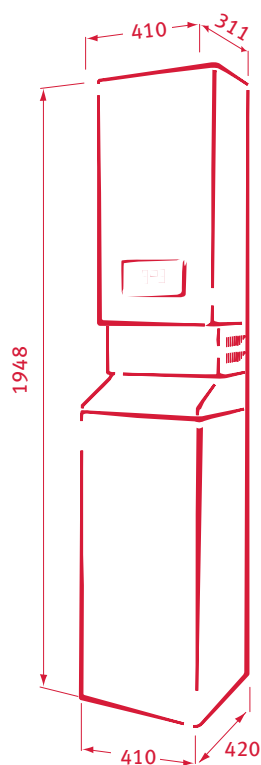

Kotle Panther a zásobníky TV

Sestava kotle Panther 12 / 25 KTO nebo KOO se zásobníkem B60Z umístěným pod kotlem

Ideální řešení pro byty, RD, novostavby i rekonstrukce. Variabilita, stupeň výbavy a spolehlivost jsou největšími přednostmi těchto souprav. Tyto montážní systémy si pro své kompaktní řešení právem získaly již u svých předchůdců širokou řadu spokojených uživatelů.

Panther a 60 l zásobník TV

Kombinace jednoho zásobníku 60 l a čtyř typů kotlů 12 a 25 kW v komínovém nebo turbo provedení. V nabídce jsou dvě základní propojovací soupravy, které se liší podle umístění zásobníku B60Z vůči kotli (vpravo či vlevo nebo dole).