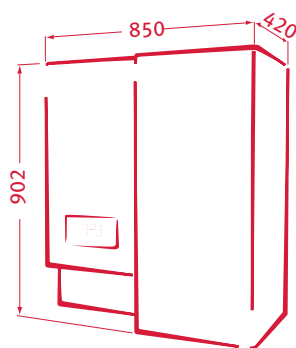

Panther a 60 l zásobník TV

Kombinace jednoho zásobníku 60 l a čtyř typů kotlů 12 a 25 kW v komínovém nebo turbo provedení. V nabídce jsou dvě základní propojovací soupravy, které se liší podle umístění zásobníku B60Z vůči kotli (vpravo či vlevo nebo dole).