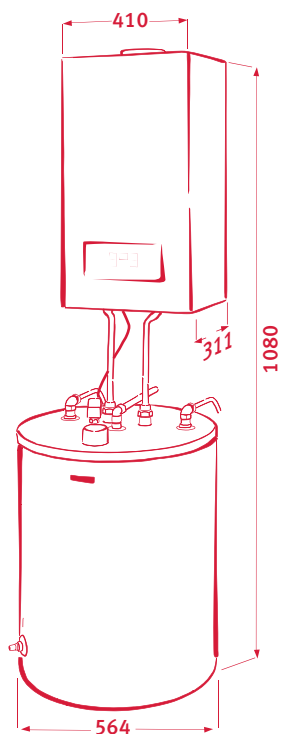

Sestava kotle Panther 12 / 25 KTO nebo KOO se zásobníkem B 120 S umístěným pod kotlem

Kotle Panther a 120 l zásobník TV

Kombinace jednoho zásobníku 120 l a čtyř typů kotlů 12 a 25 kW v komínovém nebo turbo provedení.

Po propojení kotle s přídatným zásobníkem kotel automaticky řídí proces ohřevu vody do topného systému a ohřev vody v zásobníku. Uživatel si přímo na displeji kotle zvolí požadovanou teplotu pro topení i teplotu vody v zásobníku. Teplotní čidlo uvnitř zásobníku neustále předává informace kotli, který upřednostňuje ohřev zásobníku. V praxi to znamená, že při poklesu teploty vody v zásobníku cca o 4 °C pod nastavenou hodnotu, kotel automaticky přestaví trojcestný ventil do polohy ohřevu zásobníku a plným výkonem nahřívá zásobník.

Jednoduché a efektivní řešení pro pokrytí potřeb tepla vytápěného prostoru a zároveň dostatek teplé vody pro běžnou celodenní spotřebu domácnosti.

Optimálně zvolená velikost zásobníku snižuje tepelné ztráty a zajistí dostatečně rychlý opětovný dohřev teplé vody.