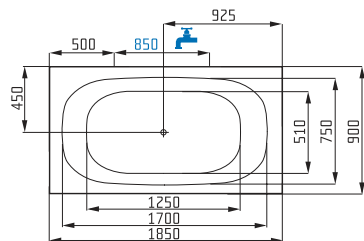

VANA PLUS

PŘÍSLUŠENSTVÍ

madlo k vaně	X
podhlavník k vaně	X
vanová zástěna	✓
akrylátový panel k vaně	✓
samonosný pozinkovaný rám	✓
mechanický odtokový komplet	✓
příslušenství na straně 20-21	

TECHNICKÉ ÚDAJE

vnější rozměr	1850 x 900
provedení	klasická
hloubka vany	450 mm
objem vany po přepad	260 L
průměrná spotřeba vody	210 L
výška vany při obezdění	580-620 mm
výška vany s krycím panelem	620 mm
umístění nástěnné baterie	dle výkresu
umístění stojánkové baterie	nelze instalovat