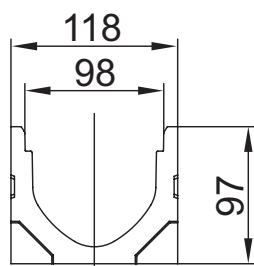

Euroline 2.0

Euroline

Zalety produktów Euroline

- 3 rodzaje elementów wykonanych z polimerbetonu (kanał 0,5m, 1m i 1m z króćcem pionowym Ø110 mm) umożliwiają różne konfiguracje systemu
- Odporność na mróz
- Niska waga przy wysokiej wytrzymałości
- Gładka powierzchnia zapewniająca wysoką prędkość przepływu i samoczyszczenie
- Przekrój w kształcie litery V dla bezpiecznego odprowadzania nawet niewielkich ilości wody
- Swobodny przekrój kanału ułatwia czyszczenie
- Bezśrubowe blokowanie rusztów
- Klasa korpusu kanału: B125