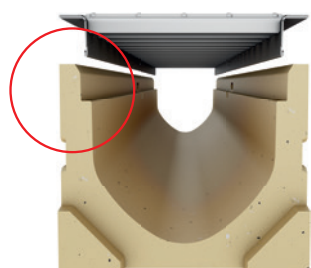

ACO Self® Euroline 2.0

nowy, zoptymalizowany przekrój

Rodzina produktów ACO Self Euroline wykonanych z polimerbetonu otrzymała nowy, geometrycznie zoptymalizowany korpus kanału dla lepszego przenoszenia i rozkładu obciążeń.

Euroline 2.0 zachowuje zalety systemu modułowego Self Euroline, ze zwiększoną stabilnością i wytrzymałością.

Jak rozpoznać kanał w wersji Euroline 2.0?

- Nowe korpusy kanałów i studzienki posiadają teraz dodatkowy stopień w ścianie bocznej (patrz rys.)
- Nowe studzienki odpływowe są wyposażone w nowe kosze z czerwonymi uchwytami

Euroline 2.0

Euroline

Zalety produktów Euroline

- 3 rodzaje elementów wykonanych z polimerbetonu (kanał 0,5m, 1m i 1m z króćcem pionowym Ø110 mm) umożliwiają różne konfiguracje systemu
- Odporność na mróz
- Niska waga przy wysokiej wytrzymałości
- Gładka powierzchnia zapewniająca wysoką prędkość przepływu i samoczyszczenie
- Przekrój w kształcie litery V dla bezpiecznego odprowadzania nawet niewielkich ilości wody
- Swobodny przekrój kanału ułatwia czyszczenie
- Bezśrubowe blokowanie rusztów
- Klasa korpusu kanału: B125