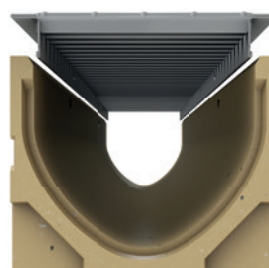

ACO Self® Euroline 2.0

nowy, zoptymalizowany przekrój

Rodzina produktów ACO Self Euroline wykonanych z polimerbetonu otrzymała nowy, geometrycznie zoptymalizowany korpus kanału dla lepszego przenoszenia i rozkładu obciążeń.

Euroline 2.0 zachowuje zalety systemu modułowego Self Euroline, ze zwiększoną stabilnością i wytrzymałością.

Jak rozpoznać kanał w wersji Euroline 2.0?

- Nowe korpusy kanałów i studzienki posiadają teraz dodatkowy stopień w ścianie bocznej (patrz rys.)
- Nowe studzienki odpływowe są wyposażone w nowe kosze z czerwonymi uchwytami

Euroline 2.0

Euroline

Zalety produktów Euroline

- 3 rodzaje elementów wykonanych z polimerbetonu (kanał 0,5m, 1m i 1m z króćcem pionowym Ø110 mm) umożliwiają różne konfiguracje systemu
- Odporność na mróz
- Niska waga przy wysokiej wytrzymałości
- Gładka powierzchnia zapewniająca wysoką prędkość przepływu i samoczyszczenie
- Przekrój w kształcie litery V dla bezpiecznego odprowadzania nawet niewielkich ilości wody
- Swobodny przekrój kanału ułatwia czyszczenie
- Bezśrubowe blokowanie rusztów
- Klasa korpusu kanału: B125