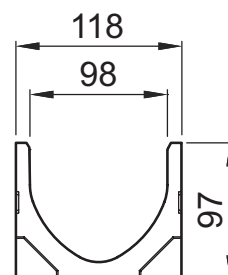

Euroline 2.0

Euroline

Zalety produktów Euroline

- 3 rodzaje elementów wykonanych z polimerbetonu (kanał 0,5m, 1m i 1m z króćcem pionowym Ø110 mm) umożliwiają różne konfiguracje systemu
- Odporność na mróz
- Niska waga przy wysokiej wytrzymałości
- Gładka powierzchnia zapewniająca wysoką prędkość przepływu i samoczyszczenie
- Przekrój w kształcie litery V dla bezpiecznego odprowadzania nawet niewielkich ilości wody
- Swobodny przekrój kanału ułatwia czyszczenie
- Bezśrubowe blokowanie rusztów
- Klasa korpusu kanału: B125