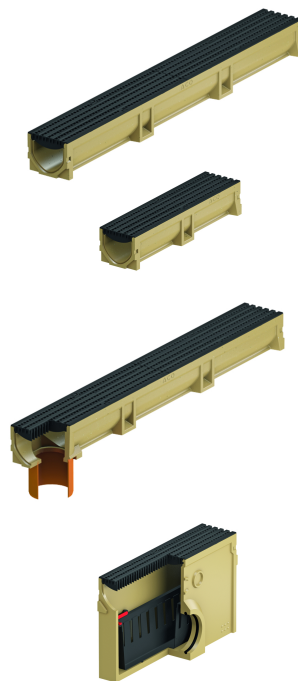

ACO Self® Euroline 2.0

nowy, zoptymalizowany przekrój

Rodzina produktów ACO Self Euroline wykonanych z polimerbetonu otrzymała nowy, geometrycznie zoptymalizowany korpus kanału dla lepszego przenoszenia i rozkładu obciążeń.

Euroline 2.0 zachowuje zalety systemu modułowego Self Euroline, ze zwiększoną stabilnością i wytrzymałością.

Jak rozpoznać kanał w wersji Euroline 2.0?

- Nowe korpusy kanałów i studzienki posiadają teraz dodatkowy stopień w ścianie bocznej (patrz rys.)
- Nowe studzienki odpływowe są wyposażone w nowe kosze z czerwonymi uchwytami

Euroline 2.0

Euroline

Zalety produktów Euroline

- 3 rodzaje elementów wykonanych z polimerbetonu (kanał 0,5m, 1m i 1m z króćcem pionowym Ø110 mm) umożliwiają różne konfiguracje systemu
- Odporność na mróz
- Niska waga przy wysokiej wytrzymałości
- Gładka powierzchnia zapewniająca wysoką prędkość przepływu i samoczyszczenie
- Przekrój w kształcie litery V dla bezpiecznego odprowadzania nawet niewielkich ilości wody
- Swobodny przekrój kanału ułatwia czyszczenie
- Bezśrubowe blokowanie rusztów
- Klasa korpusu kanału: B125

Kanał ACO Self® Euroline 2.0 z polimerbetonu, NW 100, z rusztem tworzywowym czarnym B125	1.000	118	97	3004021
	500	118	97	3009826
Kanał ACO Self® Euroline 2.0 z polimerbetonu, NW 100, z króćcem pionowym Ø110, rusztem tworzywowym czarnym B125	1.000	118	97	3004023
Skrzynka odpływowa ACO Self® Euroline 2.0 z polimerbetonu (z koszem), NW 100, z odpływem 110 mm, z rusztem tworzywowym czarnym B125	500	118	300	3004024