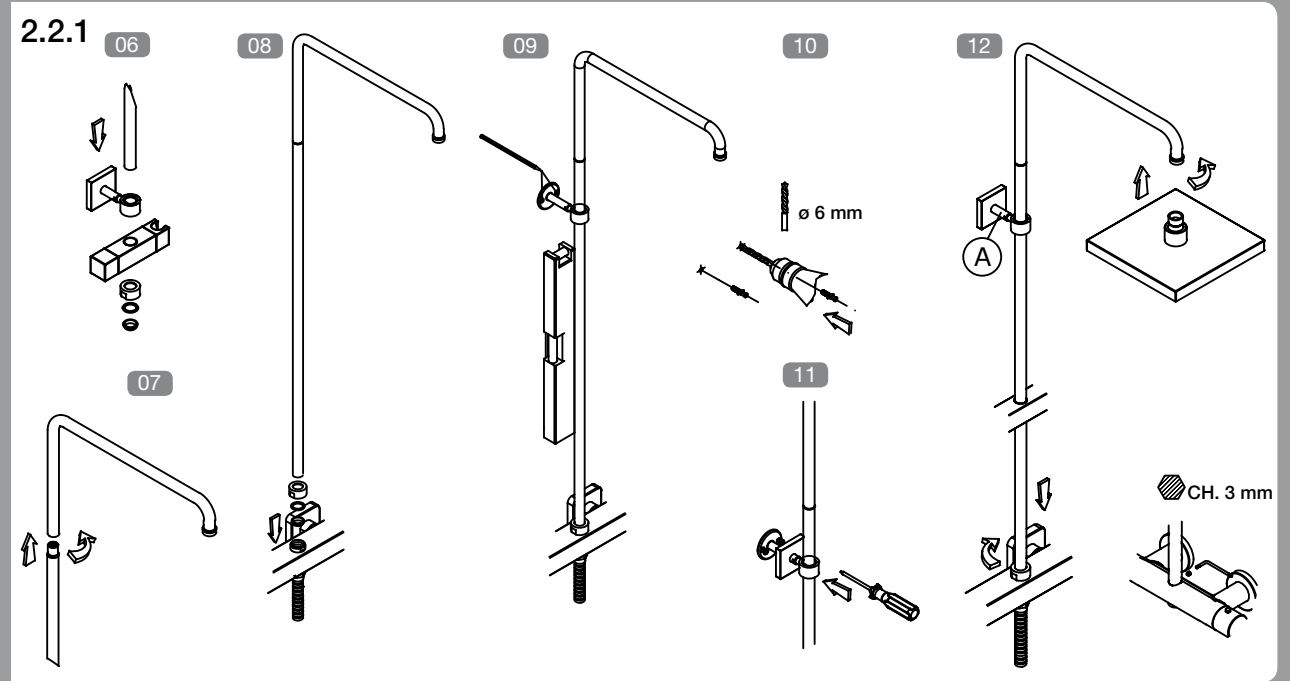

MISCELATORE TERMOSTATICO ESTERNO / THERMOSTATIC EXPOSED MIXER MITIGEUR THERMOSTATIQUE APPARENT / MEZCLADOR TERMOSTÁTICO EXTERNO

2 ISTALLAZIONE/INSTALLATION/ INSTALLATION/INSTALACIÓN

2.1 MISCELATORE TERMOSTATICO ESTERNO THERMOSTATIC EXPOSED MIXER MITIGEUR THERMOSTATIQUE APPARENT MEZCLADOR TERMOSTÁTICO EXTERNO

2.2 COLONNA DOCCIA SHOWER COLUMN COLONNE DE DOUCHE COLUMNA DE LA DUCHA

2.3 LAVABO/BIDET/LAVELLO TERMOSTATICO THERMOSTATIC BASIN/BIDET/SINK MIXER MITIGEUR THERMOSTATIQUE LAVABO/BIDET/EVIER MEZCLADOR TERMOSTÁTICO LAVABO/BIDÉ/NIVEL

3 REGOLAZIONE/CALIBRATION/REGLAGE/REGULACION

3.1 CARTUCCIA TERMOSTATICA THERMOSTATIC CARTRIDGE CARTOUCHE THERMOSTATIQUE CARTUCHO TERMOSTÁTICO

3.2 ECO STOP

4.1 CARTUCCIA TERMOSTATICA INNESTATA CON VITE THERMOSTATIC CARTRIDGE FITTED WITH SCREW CARTOUCHE THERMOSTATIQUE APPLIQUEE PAR VIS CARTUCHO TERMOSTÁTICO ACOPLADO CON TORNILLOS