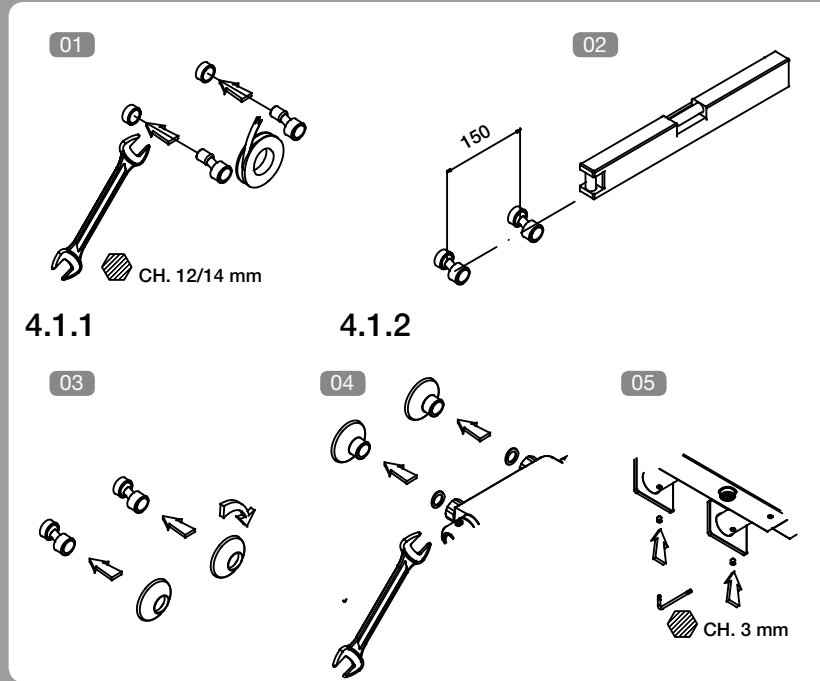

MISCELATORE TERMOSTATICO ESTERNO / THERMOSTATIC EXPOSED MIXER MITIGEUR THERMOSTATIQUE APPARENT / MEZCLADOR TERMOSTÁTICO EXTERNO

2 ISTALLAZIONE/INSTALLATION/ INSTALLATION/INSTALACIÓN

2.1 MISCELATORE TERMOSTATICO ESTERNO THERMOSTATIC EXPOSED MIXER MITIGEUR THERMOSTATIQUE APPARENT MEZCLADOR TERMOSTÁTICO EXTERNO

2.2 COLONNA DOCCIA SHOWER COLUMN COLONNE DE DOUCHE COLUMNA DE LA DUCHA

2.3 LAVABO/BIDET/LAVELLO TERMOSTATICO THERMOSTATIC BASIN/BIDET/SINK MIXER MITIGEUR THERMOSTATIQUE LAVABO/BIDET/EVIER MEZCLADOR TERMOSTÁTICO LAVABO/BIDÉ/NIVEL

3 REGOLAZIONE/CALIBRATION/REGLAGE/REGULACION

3.1 CARTUCCIA TERMOSTATICA THERMOSTATIC CARTRIDGE CARTOUCHE THERMOSTATIQUE CARTUCHO TERMOSTÁTICO

3.2 ECO STOP

4.1 CARTUCCIA TERMOSTATICA INNESTATA CON VITE THERMOSTATIC CARTRIDGE FITTED WITH SCREW CARTOUCHE THERMOSTATIQUE APPLIQUEE PAR VIS CARTUCHO TERMOSTÁTICO ACOPLADO CON TORNILLOS