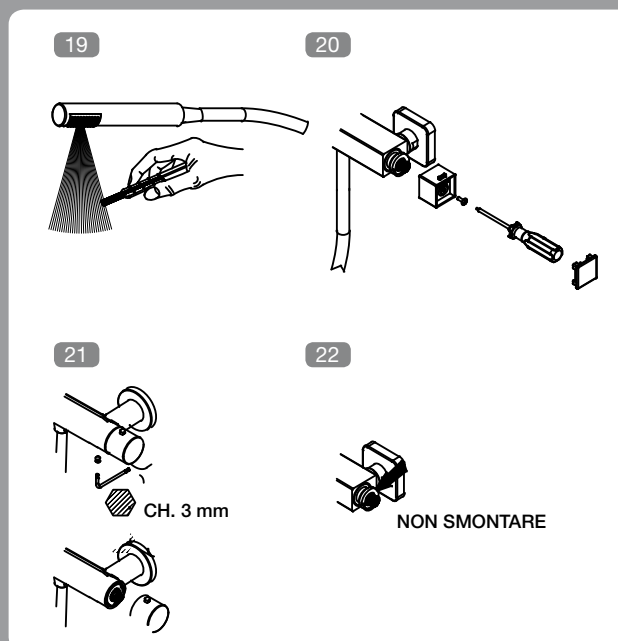

MISCELATORE TERMOSTATICO ESTERNO / THERMOSTATIC EXPOSED MIXER MITIGEUR THERMOSTATIQUE APPARENT / MEZCLADOR TERMOSTÁTICO EXTERNO

2 ISTALLAZIONE/INSTALLATION/ INSTALLATION/INSTALACIÓN

2.1 MISCELATORE TERMOSTATICO ESTERNO THERMOSTATIC EXPOSED MIXER MITIGEUR THERMOSTATIQUE APPARENT MEZCLADOR TERMOSTÁTICO EXTERNO

2.2 COLONNA DOCCIA SHOWER COLUMN COLONNE DE DOUCHE COLUMNA DE LA DUCHA

2.3 LAVABO/BIDET/LAVELLO TERMOSTATICO THERMOSTATIC BASIN/BIDET/SINK MIXER MITIGEUR THERMOSTATIQUE LAVABO/BIDET/EVIER MEZCLADOR TERMOSTÁTICO LAVABO/BIDÉ/NIVEL

3 REGOLAZIONE/CALIBRATION/REGLAGE/REGULACION

3.1 CARTUCCIA TERMOSTATICA THERMOSTATIC CARTRIDGE CARTOUCHE THERMOSTATIQUE CARTUCHO TERMOSTÁTICO

3.2 ECO STOP

4.1 CARTUCCIA TERMOSTATICA INNESTATA CON VITE THERMOSTATIC CARTRIDGE FITTED WITH SCREW CARTOUCHE THERMOSTATIQUE APPLIQUEE PAR VIS CARTUCHO TERMOSTÁTICO ACOPLADO CON TORNILLOS