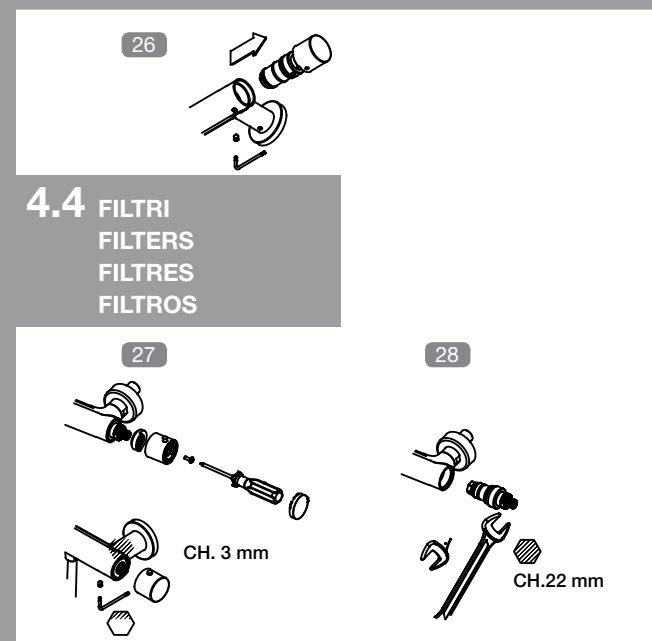

3 REGOLAZIONE/CALIBRATION/REGLAGE/REGULACION

3.1 CARTUCCIA TERMOSTATICA THERMOSTATIC CARTRIDGE CARTOUCHE THERMOSTATIQUE CARTUCHO TERMOSTÁTICO

3.2 ECO STOP

4.1 CARTUCCIA TERMOSTATICA INNESTATA CON VITE THERMOSTATIC CARTRIDGE FITTED WITH SCREW CARTOUCHE THERMOSTATIQUE APPLIQUEE PAR VIS CARTUCHO TERMOSTÁTICO ACOPLADO CON TORNILLOS