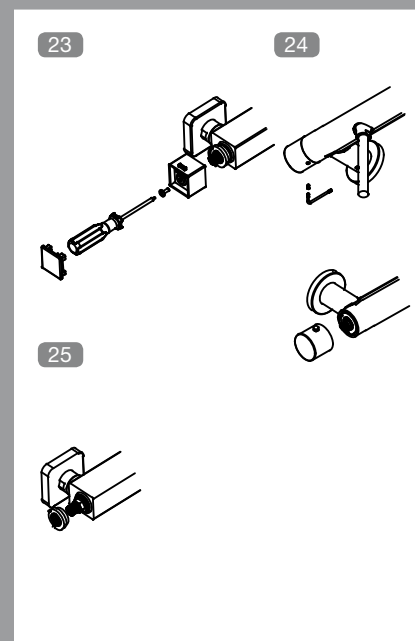

2.2 COLONNA DOCCIA SHOWER COLUMN COLONNE DE DOUCHE COLUMNA DE LA DUCHA

2.3 LAVABO/BIDET/LAVELLO TERMOSTATICO THERMOSTATIC BASIN/BIDET/SINK MIXER MITIGEUR THERMOSTATIQUE LAVABO/BIDET/EVIER MEZCLADOR TERMOSTÁTICO LAVABO/BIDÉ/NIVEL

3 REGOLAZIONE/CALIBRATION/REGLAGE/REGULACION

3.1 CARTUCCIA TERMOSTATICA THERMOSTATIC CARTRIDGE CARTOUCHE THERMOSTATIQUE CARTUCHO TERMOSTÁTICO

3.2 ECO STOP

4.1 CARTUCCIA TERMOSTATICA INNESTATA CON VITE THERMOSTATIC CARTRIDGE FITTED WITH SCREW CARTOUCHE THERMOSTATIQUE APPLIQUEE PAR VIS CARTUCHO TERMOSTÁTICO ACOPLADO CON TORNILLOS