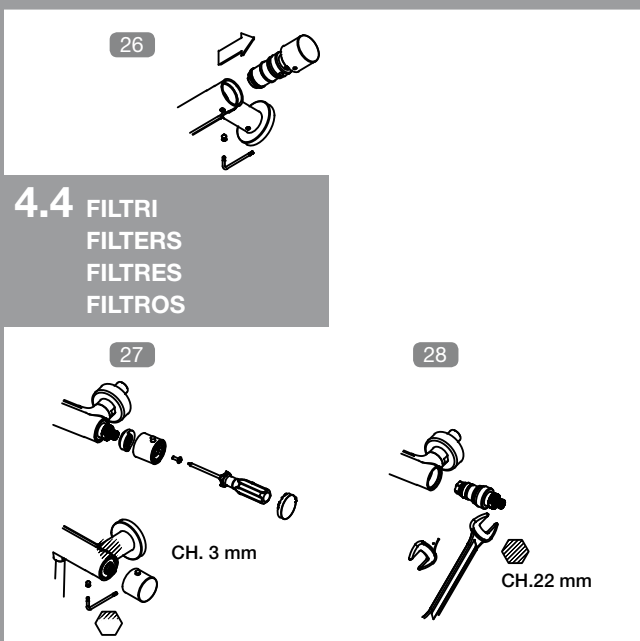

4 MANUTENZIONE/MAINTENANCE/ENTRETIEN/MANTENIMIENTO

4.4 FILTRI FILTERS FILTRES FILTROS