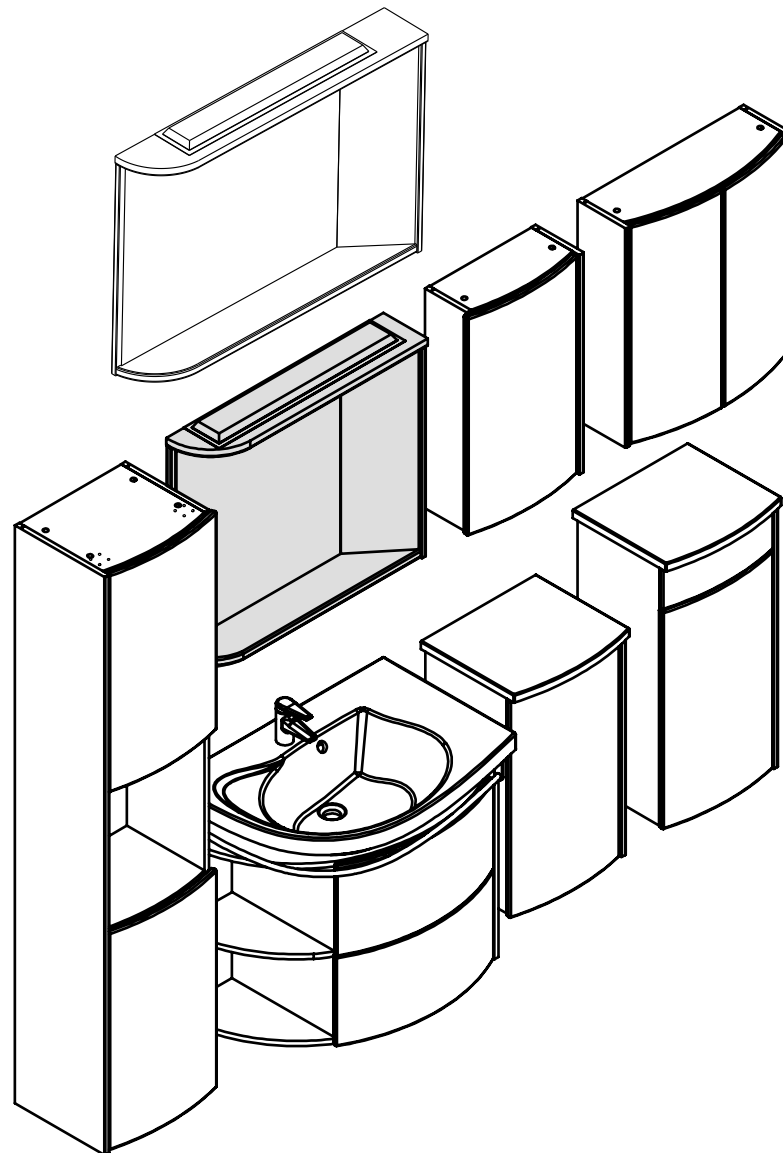

RAVAK®

780 - X000000160 - L
780 - X000000161 - R

- (CZ)** ZRCADLO
- (DE)** SPIEGEL
- (GB)** MIRROR
- (HU)** TÜKÖR
- (PL)** LUSTRO
- (RU)** ЗЕРКАЛО
- (SK)** ZRKADLO
- (UA)** ДЗЕРКАЛО

- NÁVOD NA MONTÁŽ
- MONTAGEANLEITUNG
- INSTALATION INSTRUCTION
- ÖSSZESZERELÉSI ÚTMUTATÓ
- INSTRUKCJA MONTAŻU
- ИНСТРУКЦИЯ МОНТАЖА
- NÁVOD PRE MONTÁŽ
- ІНСТРУКЦІЯ З МОНТАЖУ

2

CZ/SK let záruky
DE jahre garantie
GB years of guarantee
HU év garancia
PL lata gwarancji
RUS лет гарантии
UA рокив гарантії

780 mm - X000000160 - L
780 mm - X000000161 - R