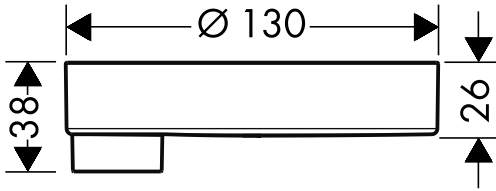

# Montageanleitung

**Cassetta'S Puro**  
28679000

**hansgrohe**

**hansgrohe**