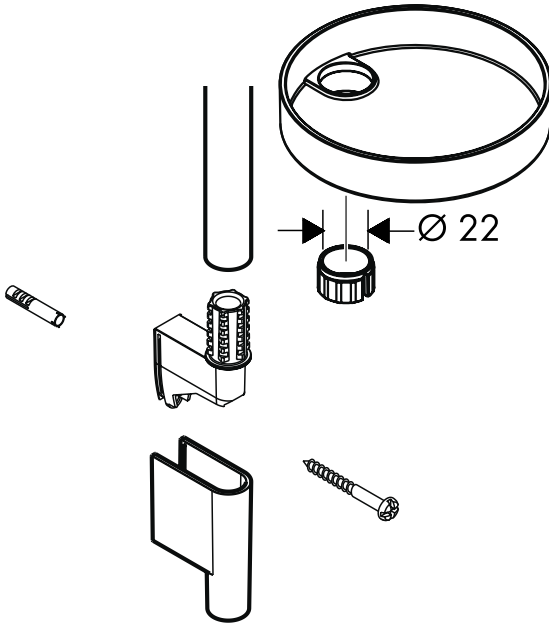

# Montageanleitung

**Cassetta'S Puro**  
28679000

**hansgrohe**

**hansgrohe**