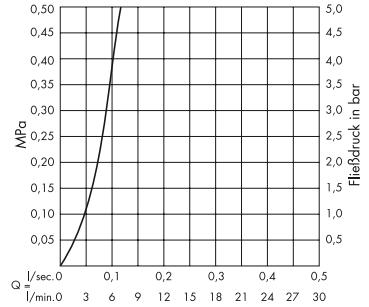

# AXOR<sup>®</sup>

hansgrohe

**28464XXX****28469XXX**

- \* Silikon (essigsäurefrei!)
- Silicone (sans acide acétique !)
- Silicone (free from acetic acid!)
- Silicone (esente da acido acetico!)
- Silicona (¡libre de ácido acético!)
- Silicone (azijnzuurvrij!)
- Silikone (eddikesyre-fri)
- Silicone (sem ácido acético)
- Silikon (neutralny)