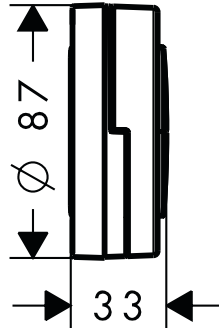

# Montageanleitung

**iControl mobile**  
15950000

**iControl mobile**  
15951000 / 15952000

**hansgrohe**

**iControl mobile**  
15950000

**iControl mobile**  
15951000 / 15952000

- |   |  |  |
|---|--|--|
| <b>* D</b> Silikon (essigsäurefrei!)          | <b>SK</b> Silikon (bez kyseliny octovej!)          | <b>RO</b> Silicon (fără acid acetic!)              |
| <b>F</b> Silicone (sans acide acétique!)      | <b>PRC</b> 硅胶 (不含醋酸)                               | <b>GR</b> Σιλικόνη (δίχως οξικό οξύ!)              |
| <b>GB</b> Silicone (free from acetic acid!)   | <b>RUS</b> Силикон (не содержит уксусной кислоты!) | <b>UAE</b> سيليكون (خالى من حمض الخليك!)           |
| <b>I</b> Silicone (esente da acido acetico!)  | <b>HU</b> Szilikon (ecetsavmentes!)                | <b>SI</b> Silikon (brez očetne kisline)            |
| <b>E</b> Silicona (l libre de ácido acético!) | <b>FIN</b> Silikoni (etikahappovapaal!)            | <b>EST</b> Silikoon (äädikhappeta!)                |
| <b>NL</b> Silicone (azijnzuurvrij!)           | <b>S</b> Silikon (fri från ättiksyra!)             | <b>LV</b> Silikons (etiķskābi nesaturošis!)        |
| <b>DK</b> Silikone (eddikesyre-fri)           | <b>LT</b> Silikonas (be acto rūgšties!)            | <b>SRB</b> Silikon (ne sadrži siričetnu kiselinu!) |
| <b>P</b> Silicone (sem ácido acético)         | <b>HR</b> Silikon (ne sadrži kiseline)             | <b>NO</b> Silikon (uten eddiksyre)                 |
| <b>PL</b> Silikon (neutralny)                 | <b>TR</b> Silikon (asetik asit içermeyen)          | <b>BG</b> Силикон (без оцетна киселина!)           |
| <b>CZ</b> Silikon (bez kyseliny octové!)      |  | <b>AL</b> Silikon (pa acid uthulle!)               |