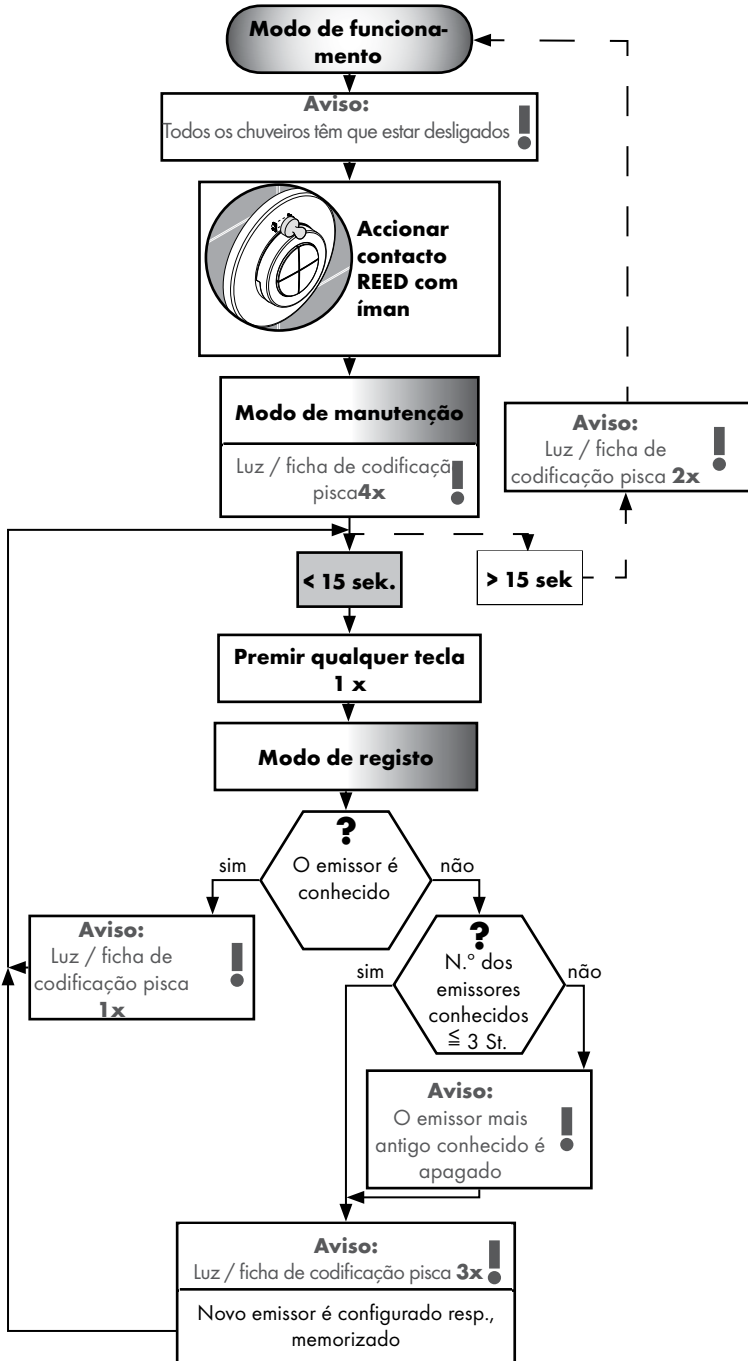

# Montageanleitung

**iControl mobile**  
15950000

**iControl mobile**  
15951000 / 15952000

**hansgrohe**

**iControl mobile**  
15950000

**iControl mobile**  
15951000 / 15952000

- |   |  |  |
|---|--|--|
| <b>* D</b> Silikon (essigsäurefrei!)          | <b>SK</b> Silikon (bez kyseliny octovej!)          | <b>RO</b> Silicon (fără acid acetic!)              |
| <b>F</b> Silicone (sans acide acétique!)      | <b>PRC</b> 硅胶 (不含醋酸)                               | <b>GR</b> Σιλικόνη (δίχως οξικό οξύ!)              |
| <b>GB</b> Silicone (free from acetic acid!)   | <b>RUS</b> Силикон (не содержит уксусной кислоты!) | <b>UAE</b> سيليكون (خالى من حمض الخليك!)           |
| <b>I</b> Silicone (esente da acido acetico!)  | <b>HU</b> Szilikon (ecetsavmentes!)                | <b>SI</b> Silikon (brez očetne kisline)            |
| <b>E</b> Silicona (l libre de ácido acético!) | <b>FIN</b> Silikoni (etikahappovapaal!)            | <b>EST</b> Silikoon (äädikhappeta!)                |
| <b>NL</b> Silicone (azijnzuurvrij!)           | <b>S</b> Silikon (fri från ättiksyra!)             | <b>LV</b> Silikons (etiķskābi nesaturošis!)        |
| <b>DK</b> Silikone (eddikesyre-fri)           | <b>LT</b> Silikonas (be acto rūgšties!)            | <b>SRB</b> Silikon (ne sadrži siričetnu kiselinu!) |
| <b>P</b> Silicone (sem ácido acético)         | <b>HR</b> Silikon (ne sadrži kiseline)             | <b>NO</b> Silikon (uten eddiksyre)                 |
| <b>PL</b> Silikon (neutralny)                 | <b>TR</b> Silikon (asetik asit içermeyen)          | <b>BG</b> Силикон (без оцетна киселина!)           |
| <b>CZ</b> Silikon (bez kyseliny octové!)      |  | <b>AL</b> Silikon (pa acid uthulle!)               |