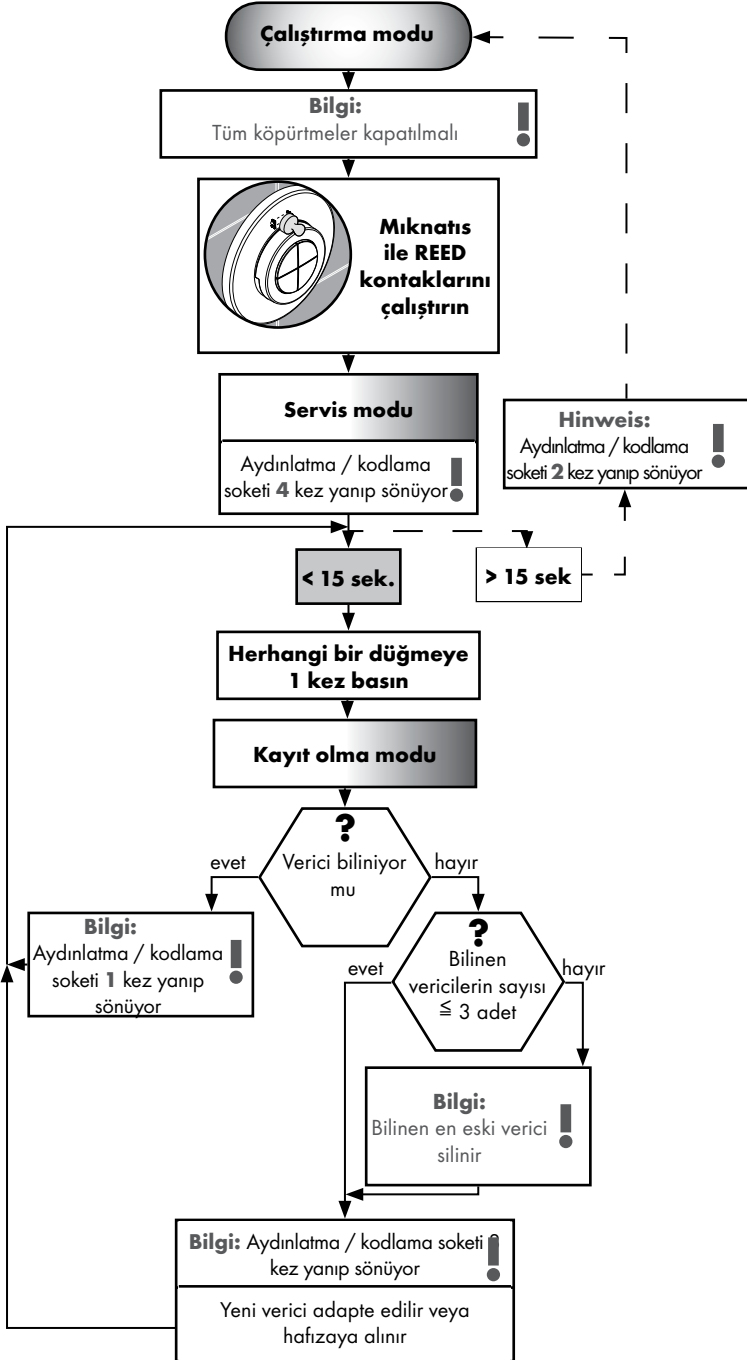

# Montageanleitung

**iControl mobile**  
15950000

**iControl mobile**  
15951000 / 15952000

**hansgrohe**

**iControl mobile**  
15950000

**iControl mobile**  
15951000 / 15952000

- |   |  |  |
|---|--|--|
| <b>* D</b> Silikon (essigsäurefrei!)          | <b>SK</b> Silikon (bez kyseliny octovej!)          | <b>RO</b> Silicon (fără acid acetic!)              |
| <b>F</b> Silicone (sans acide acétique!)      | <b>PRC</b> 硅胶 (不含醋酸)                               | <b>GR</b> Σιλικόνη (δίχως οξικό οξύ!)              |
| <b>GB</b> Silicone (free from acetic acid!)   | <b>RUS</b> Силикон (не содержит уксусной кислоты!) | <b>UAE</b> سيليكون (خالى من حمض الخليك!)           |
| <b>I</b> Silicone (esente da acido acetico!)  | <b>HU</b> Szilikon (ecetsavmentes!)                | <b>SI</b> Silikon (brez očetne kisline)            |
| <b>E</b> Silicona (l libre de ácido acético!) | <b>FIN</b> Silikoni (etikahappovapaal!)            | <b>EST</b> Silikoon (äädikhappeta!)                |
| <b>NL</b> Silicone (azijnzuurvrij!)           | <b>S</b> Silikon (fri från ättiksyra!)             | <b>LV</b> Silikons (etiķskābi nesaturošis!)        |
| <b>DK</b> Silikone (eddikesyre-fri)           | <b>LT</b> Silikonas (be acto rūgšties!)            | <b>SRB</b> Silikon (ne sadrži siričetnu kiselinu!) |
| <b>P</b> Silicone (sem ácido acético)         | <b>HR</b> Silikon (ne sadrži kiseline)             | <b>NO</b> Silikon (uten eddiksyre)                 |
| <b>PL</b> Silikon (neutralny)                 | <b>TR</b> Silikon (asetik asit içermeyen)          | <b>BG</b> Силикон (без оцетна киселина!)           |
| <b>CZ</b> Silikon (bez kyseliny octové!)      |  | <b>AL</b> Silikon (pa acid uthulle!)               |