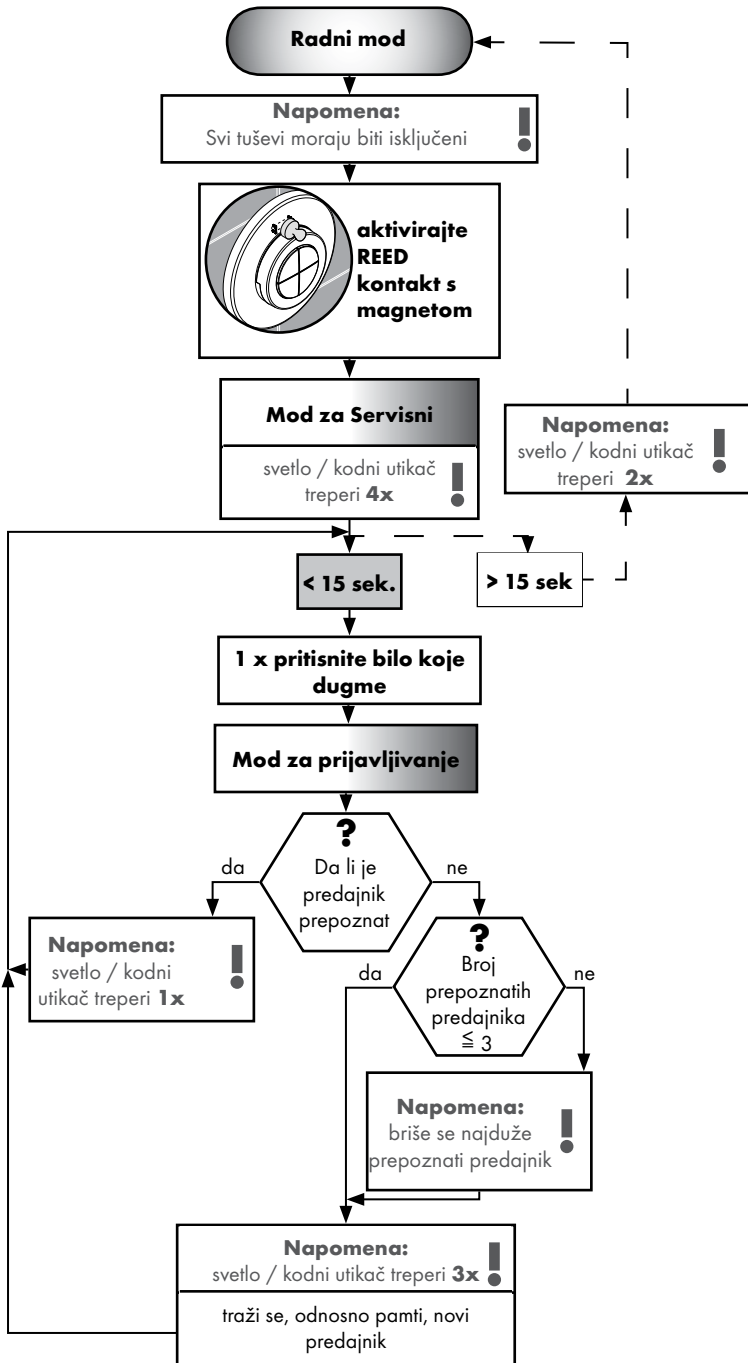

# Montageanleitung

**iControl mobile**  
15950000

**iControl mobile**  
15951000 / 15952000

**hansgrohe**

**iControl mobile**  
15950000

**iControl mobile**  
15951000 / 15952000

- |   |  |  |
|---|--|--|
| <b>* D</b> Silikon (essigsäurefrei!)          | <b>SK</b> Silikon (bez kyseliny octovej!)          | <b>RO</b> Silicon (fără acid acetic!)              |
| <b>F</b> Silicone (sans acide acétique!)      | <b>PRC</b> 硅胶 (不含醋酸)                               | <b>GR</b> Σιλικόνη (δίχως οξικό οξύ!)              |
| <b>GB</b> Silicone (free from acetic acid!)   | <b>RUS</b> Силикон (не содержит уксусной кислоты!) | <b>UAE</b> سيليكون (خالى من حمض الخليك!)           |
| <b>I</b> Silicone (esente da acido acetico!)  | <b>HU</b> Szilikon (ecetsavmentes!)                | <b>SI</b> Silikon (brez očetne kisline)            |
| <b>E</b> Silicona (l libre de ácido acético!) | <b>FIN</b> Silikoni (etikahappovapaal!)            | <b>EST</b> Silikoon (äädikhappeta!)                |
| <b>NL</b> Silicone (azijnzuurvrij!)           | <b>S</b> Silikon (fri från ättiksyra!)             | <b>LV</b> Silikons (etiķskābi nesaturošis!)        |
| <b>DK</b> Silikone (eddikesyre-fri)           | <b>LT</b> Silikonas (be acto rūgšties!)            | <b>SRB</b> Silikon (ne sadrži siričetnu kiselinu!) |
| <b>P</b> Silicone (sem ácido acético)         | <b>HR</b> Silikon (ne sadrži kiseline)             | <b>NO</b> Silikon (uten eddiksyre)                 |
| <b>PL</b> Silikon (neutralny)                 | <b>TR</b> Silikon (asetik asit içermeyen)          | <b>BG</b> Силикон (без оцетна киселина!)           |
| <b>CZ</b> Silikon (bez kyseliny octové!)      |  | <b>AL</b> Silikon (pa acid uthulle!)               |