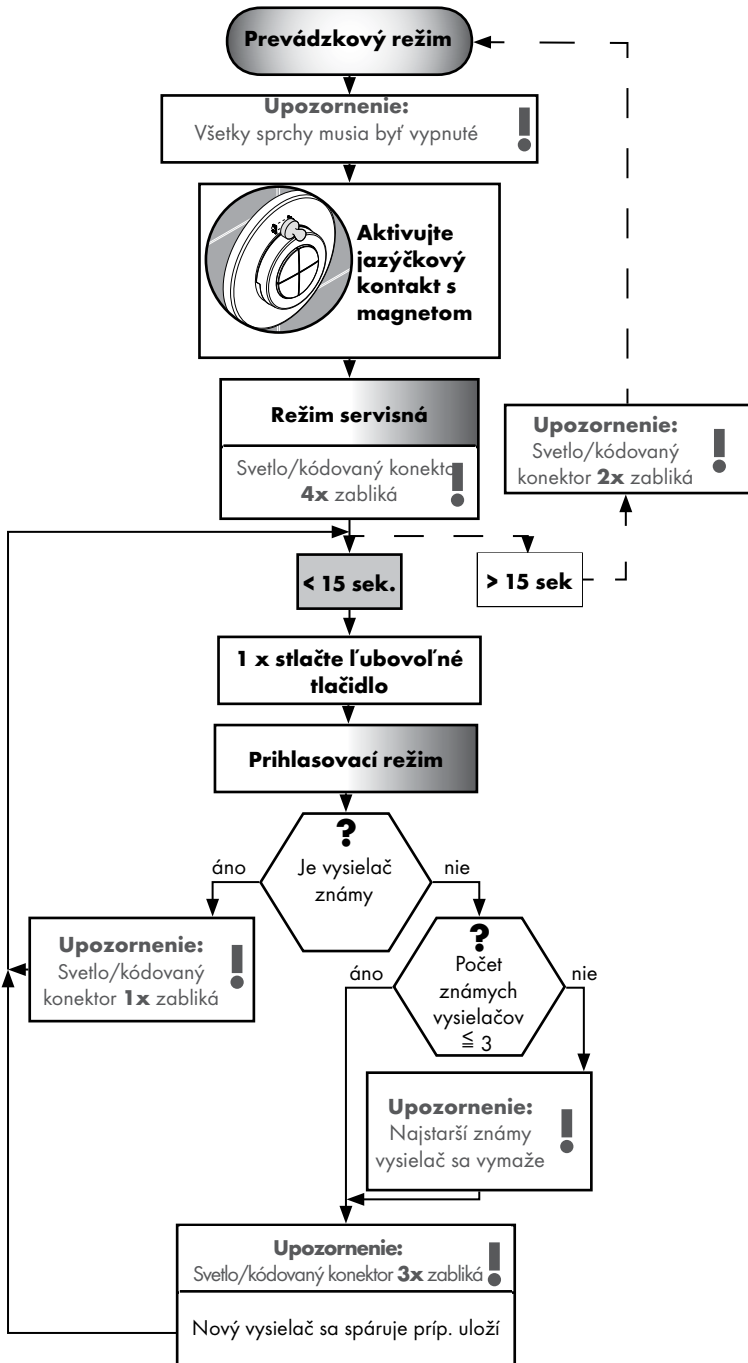

# Montageanleitung

**iControl mobile**  
15950000

**iControl mobile**  
15951000 / 15952000

**hansgrohe**

**iControl mobile**  
15950000

**iControl mobile**  
15951000 / 15952000

- |   |  |  |
|---|--|--|
| <b>* D</b> Silikon (essigsäurefrei!)          | <b>SK</b> Silikon (bez kyseliny octovej!)          | <b>RO</b> Silicon (fără acid acetic!)              |
| <b>F</b> Silicone (sans acide acétique!)      | <b>PRC</b> 硅胶 (不含醋酸)                               | <b>GR</b> Σιλικόνη (δίχως οξικό οξύ!)              |
| <b>GB</b> Silicone (free from acetic acid!)   | <b>RUS</b> Силикон (не содержит уксусной кислоты!) | <b>UAE</b> سيليكون (خالى من حمض الخليك!)           |
| <b>I</b> Silicone (esente da acido acetico!)  | <b>HU</b> Szilikon (ecetsavmentes!)                | <b>SI</b> Silikon (brez očetne kisline)            |
| <b>E</b> Silicona (l libre de ácido acético!) | <b>FIN</b> Silikoni (etikahappovapaal!)            | <b>EST</b> Silikoon (äädikhappeta!)                |
| <b>NL</b> Silicone (azijnzuurvrij!)           | <b>S</b> Silikon (fri från ättiksyra!)             | <b>LV</b> Silikons (etiķskābi nesaturošis!)        |
| <b>DK</b> Silikone (eddikesyre-fri)           | <b>LT</b> Silikonas (be acto rūgšties!)            | <b>SRB</b> Silikon (ne sadrži siričetnu kiselinu!) |
| <b>P</b> Silicone (sem ácido acético)         | <b>HR</b> Silikon (ne sadrži kiseline)             | <b>NO</b> Silikon (uten eddiksyre)                 |
| <b>PL</b> Silikon (neutralny)                 | <b>TR</b> Silikon (asetik asit içermeyen)          | <b>BG</b> Силикон (без оцетна киселина!)           |
| <b>CZ</b> Silikon (bez kyseliny octové!)      |  | <b>AL</b> Silikon (pa acid uthulle!)               |