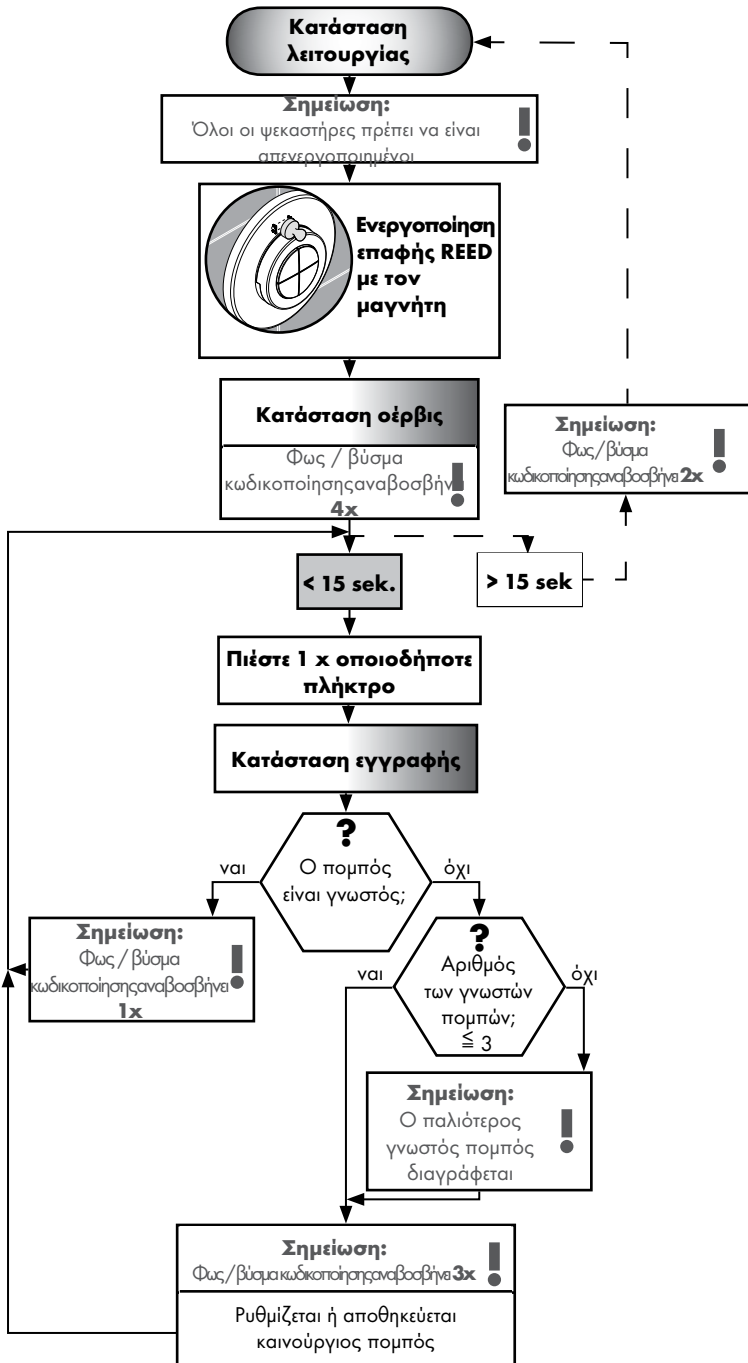

# Montageanleitung

**iControl mobile**  
15950000

**iControl mobile**  
15951000 / 15952000

**hansgrohe**

**iControl mobile**  
15950000

**iControl mobile**  
15951000 / 15952000

- |   |  |  |
|---|--|--|
| <b>* D</b> Silikon (essigsäurefrei!)          | <b>SK</b> Silikon (bez kyseliny octovej!)          | <b>RO</b> Silicon (fără acid acetic!)              |
| <b>F</b> Silicone (sans acide acétique!)      | <b>PRC</b> 硅胶 (不含醋酸)                               | <b>GR</b> Σιλικόνη (δίχως οξικό οξύ!)              |
| <b>GB</b> Silicone (free from acetic acid!)   | <b>RUS</b> Силикон (не содержит уксусной кислоты!) | <b>UAE</b> سيليكون (خالى من حمض الخليك!)           |
| <b>I</b> Silicone (esente da acido acetico!)  | <b>HU</b> Szilikon (ecetsavmentes!)                | <b>SI</b> Silikon (brez očetne kisline)            |
| <b>E</b> Silicona (l libre de ácido acético!) | <b>FIN</b> Silikoni (etikahappovapaal!)            | <b>EST</b> Silikoon (äädikhappeta!)                |
| <b>NL</b> Silicone (azijnzuurvrij!)           | <b>S</b> Silikon (fri från ättiksyra!)             | <b>LV</b> Silikons (etiķskābi nesaturošis!)        |
| <b>DK</b> Silikone (eddikesyre-fri)           | <b>LT</b> Silikonas (be acto rūgšties!)            | <b>SRB</b> Silikon (ne sadrži siričetnu kiselinu!) |
| <b>P</b> Silicone (sem ácido acético)         | <b>HR</b> Silikon (ne sadrži kiseline)             | <b>NO</b> Silikon (uten eddiksyre)                 |
| <b>PL</b> Silikon (neutralny)                 | <b>TR</b> Silikon (asetik asit içermeyen)          | <b>BG</b> Силикон (без оцетна киселина!)           |
| <b>CZ</b> Silikon (bez kyseliny octové!)      |  | <b>AL</b> Silikon (pa acid uthulle!)               |