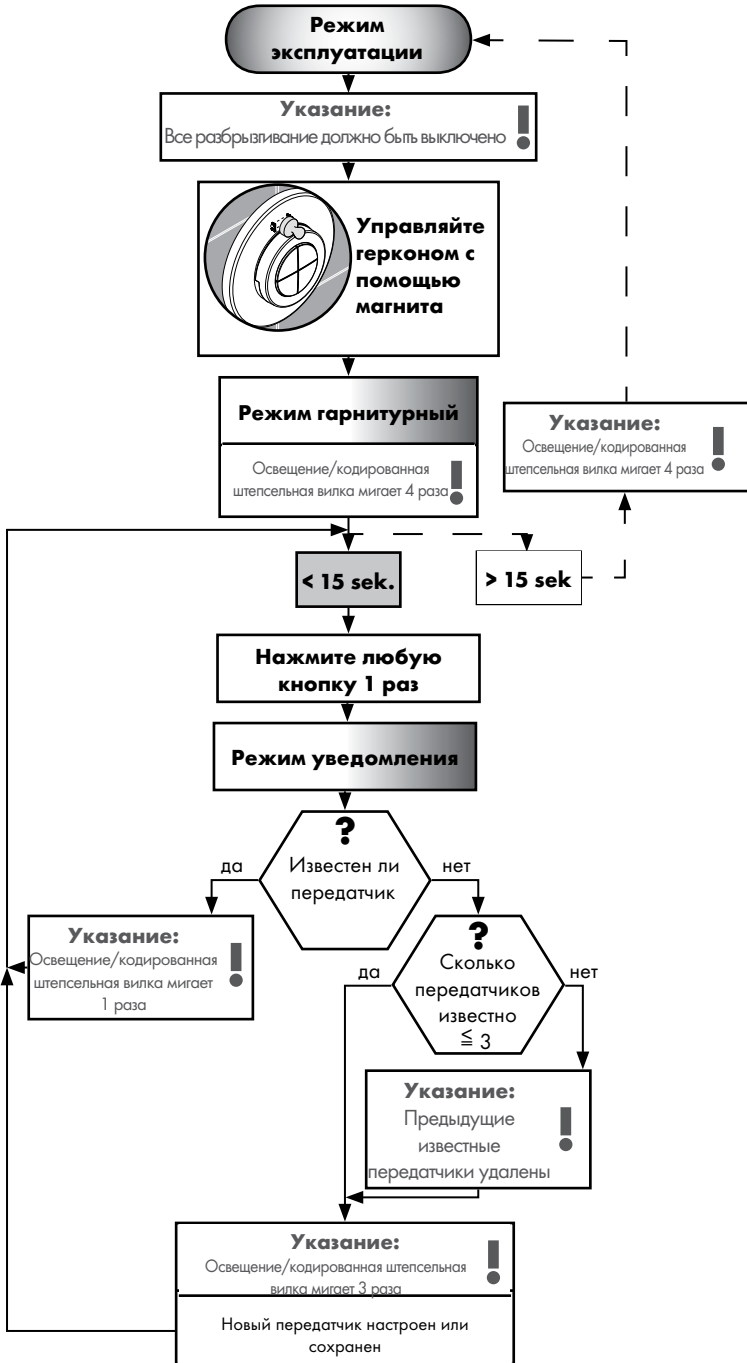

# Montageanleitung

**iControl mobile**  
15950000

**iControl mobile**  
15951000 / 15952000

**hansgrohe**

**iControl mobile**  
15950000

**iControl mobile**  
15951000 / 15952000

- |   |  |  |
|---|--|--|
| <b>* D</b> Silikon (essigsäurefrei!)          | <b>SK</b> Silikon (bez kyseliny octovej!)          | <b>RO</b> Silicon (fără acid acetic!)              |
| <b>F</b> Silicone (sans acide acétique!)      | <b>PRC</b> 硅胶 (不含醋酸)                               | <b>GR</b> Σιλικόνη (δίχως οξικό οξύ!)              |
| <b>GB</b> Silicone (free from acetic acid!)   | <b>RUS</b> Силикон (не содержит уксусной кислоты!) | <b>UAE</b> سيليكون (خالى من حمض الخليك!)           |
| <b>I</b> Silicone (esente da acido acetico!)  | <b>HU</b> Szilikon (ecetsavmentes!)                | <b>SI</b> Silikon (brez očetne kisline)            |
| <b>E</b> Silicona (l libre de ácido acético!) | <b>FIN</b> Silikoni (etikahappovapaal!)            | <b>EST</b> Silikoon (äädikhappeta!)                |
| <b>NL</b> Silicone (azijnzuurvrij!)           | <b>S</b> Silikon (fri från ättiksyra!)             | <b>LV</b> Silikons (etiķskābi nesaturošis!)        |
| <b>DK</b> Silikone (eddikesyre-fri)           | <b>LT</b> Silikonas (be acto rūgšties!)            | <b>SRB</b> Silikon (ne sadrži siričetnu kiselinu!) |
| <b>P</b> Silicone (sem ácido acético)         | <b>HR</b> Silikon (ne sadrži kiseline)             | <b>NO</b> Silikon (uten eddiksyre)                 |
| <b>PL</b> Silikon (neutralny)                 | <b>TR</b> Silikon (asetik asit içermeyen)          | <b>BG</b> Силикон (без оцетна киселина!)           |
| <b>CZ</b> Silikon (bez kyseliny octové!)      |  | <b>AL</b> Silikon (pa acid uthulle!)               |