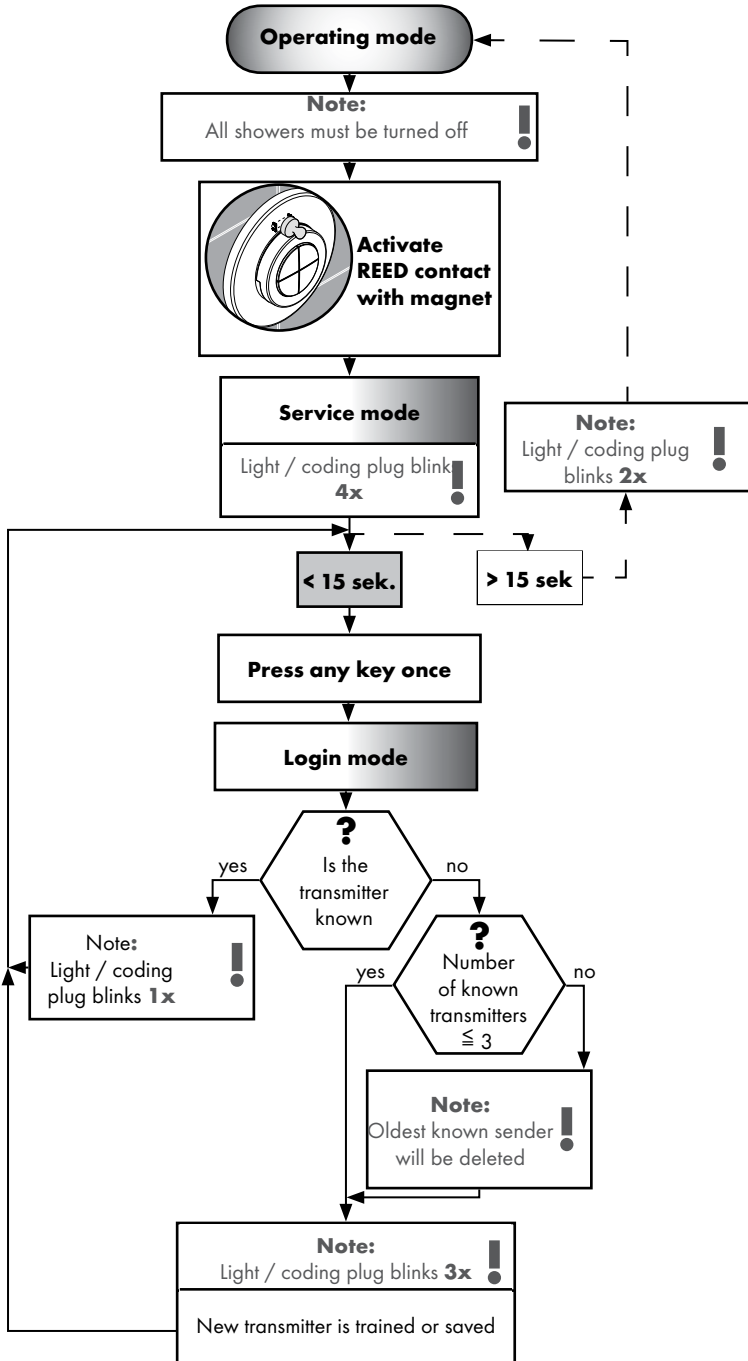

# Montageanleitung

**iControl mobile**  
15950000

**iControl mobile**  
15951000 / 15952000

**hansgrohe**

**iControl mobile**  
15950000

**iControl mobile**  
15951000 / 15952000

- |   |  |  |
|---|--|--|
| <b>* D</b> Silikon (essigsäurefrei!)          | <b>SK</b> Silikon (bez kyseliny octovej!)          | <b>RO</b> Silicon (fără acid acetic!)              |
| <b>F</b> Silicone (sans acide acétique!)      | <b>PRC</b> 硅胶 (不含醋酸)                               | <b>GR</b> Σιλικόνη (δίχως οξικό οξύ!)              |
| <b>GB</b> Silicone (free from acetic acid!)   | <b>RUS</b> Силикон (не содержит уксусной кислоты!) | <b>UAE</b> سيليكون (خالى من حمض الخليك!)           |
| <b>I</b> Silicone (esente da acido acetico!)  | <b>HU</b> Szilikon (ecetsavmentes!)                | <b>SI</b> Silikon (brez očetne kisline)            |
| <b>E</b> Silicona (l libre de ácido acético!) | <b>FIN</b> Silikoni (etikahappovapaal!)            | <b>EST</b> Silikoon (äädikhappeta!)                |
| <b>NL</b> Silicone (azijnzuurvrij!)           | <b>S</b> Silikon (fri från ättiksyra!)             | <b>LV</b> Silikons (etiķskābi nesaturošis!)        |
| <b>DK</b> Silikone (eddikesyre-fri)           | <b>LT</b> Silikonas (be acto rūgšties!)            | <b>SRB</b> Silikon (ne sadrži siričetnu kiselinu!) |
| <b>P</b> Silicone (sem ácido acético)         | <b>HR</b> Silikon (ne sadrži kiseline)             | <b>NO</b> Silikon (uten eddiksyre)                 |
| <b>PL</b> Silikon (neutralny)                 | <b>TR</b> Silikon (asetik asit içermeyen)          | <b>BG</b> Силикон (без оцетна киселина!)           |
| <b>CZ</b> Silikon (bez kyseliny octové!)      |  | <b>AL</b> Silikon (pa acid uthulle!)               |