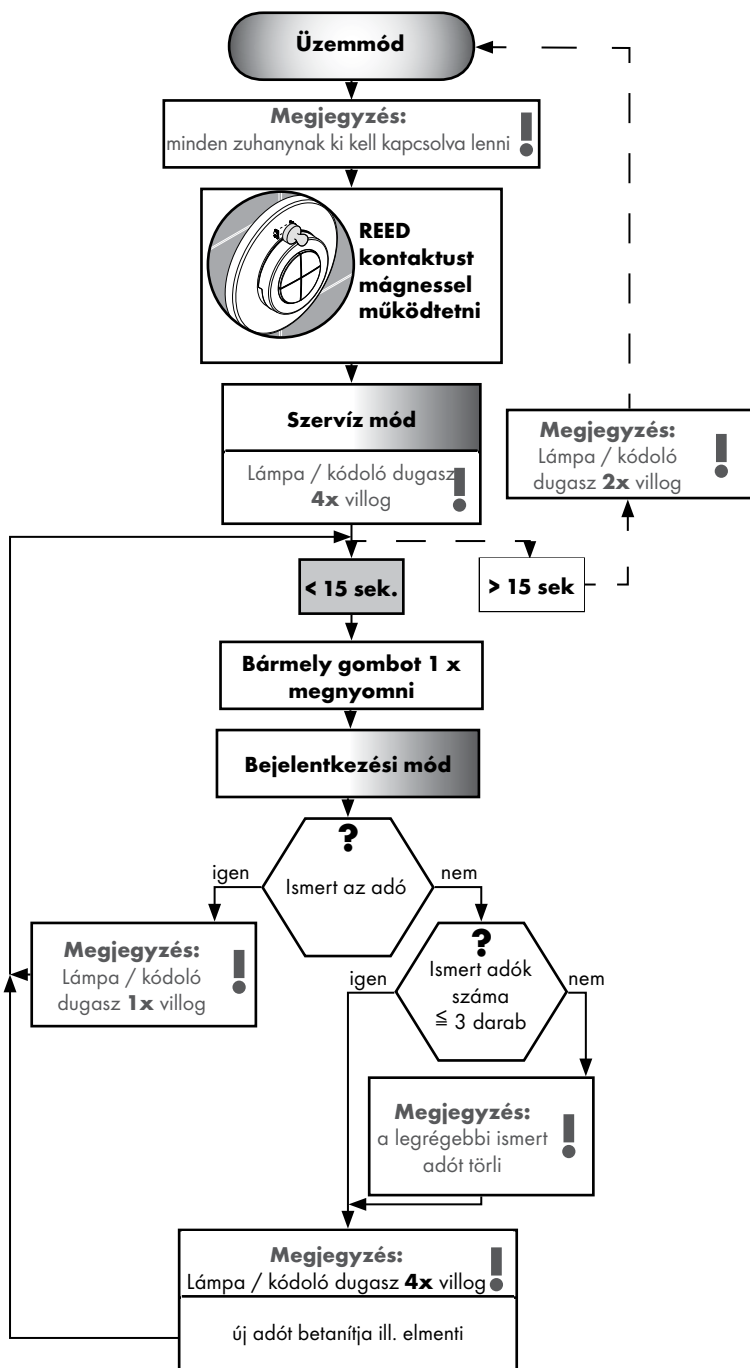

# Montageanleitung

**iControl mobile**  
15950000

**iControl mobile**  
15951000 / 15952000

**hansgrohe**

**iControl mobile**  
15950000

**iControl mobile**  
15951000 / 15952000

- |   |  |  |
|---|--|--|
| <b>* D</b> Silikon (essigsäurefrei!)          | <b>SK</b> Silikon (bez kyseliny octovej!)          | <b>RO</b> Silicon (fără acid acetic!)              |
| <b>F</b> Silicone (sans acide acétique!)      | <b>PRC</b> 硅胶 (不含醋酸)                               | <b>GR</b> Σιλικόνη (δίχως οξικό οξύ!)              |
| <b>GB</b> Silicone (free from acetic acid!)   | <b>RUS</b> Силикон (не содержит уксусной кислоты!) | <b>UAE</b> سيليكون (خالى من حمض الخليك!)           |
| <b>I</b> Silicone (esente da acido acetico!)  | <b>HU</b> Szilikon (ecetsavmentes!)                | <b>SI</b> Silikon (brez očetne kisline)            |
| <b>E</b> Silicona (l libre de ácido acético!) | <b>FIN</b> Silikoni (etikahappovapaal!)            | <b>EST</b> Silikoon (äädikhappeta!)                |
| <b>NL</b> Silicone (azijnzuurvrij!)           | <b>S</b> Silikon (fri från ättiksyra!)             | <b>LV</b> Silikons (etiķskābi nesaturošis!)        |
| <b>DK</b> Silikone (eddikesyre-fri)           | <b>LT</b> Silikonas (be acto rūgšties!)            | <b>SRB</b> Silikon (ne sadrži siričetnu kiselinu!) |
| <b>P</b> Silicone (sem ácido acético)         | <b>HR</b> Silikon (ne sadrži kiseline)             | <b>NO</b> Silikon (uten eddiksyre)                 |
| <b>PL</b> Silikon (neutralny)                 | <b>TR</b> Silikon (asetik asit içermeyen)          | <b>BG</b> Силикон (без оцетна киселина!)           |
| <b>CZ</b> Silikon (bez kyseliny octové!)      |  | <b>AL</b> Silikon (pa acid uthulle!)               |