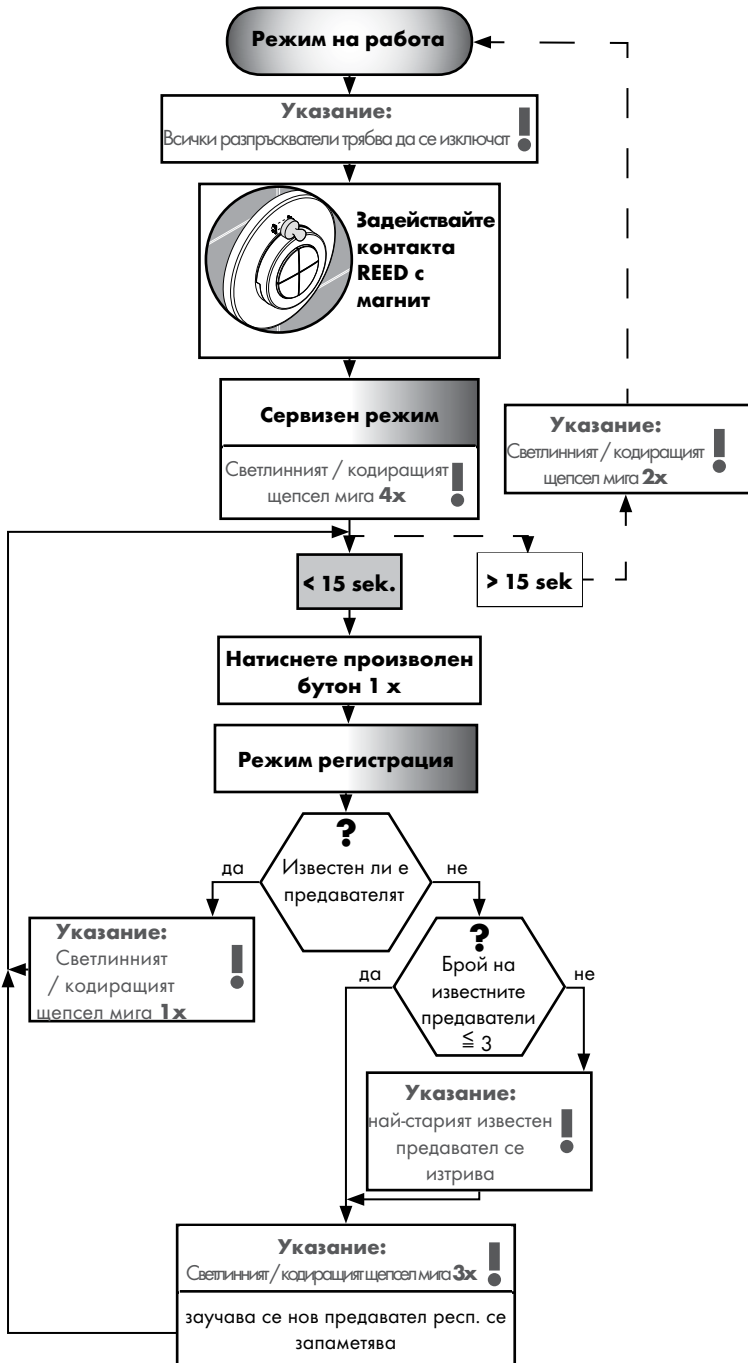

# Montageanleitung

**iControl mobile**  
15950000

**iControl mobile**  
15951000 / 15952000

**hansgrohe**

**iControl mobile**  
15950000

**iControl mobile**  
15951000 / 15952000

- |   |  |  |
|---|--|--|
| <b>* D</b> Silikon (essigsäurefrei!)          | <b>SK</b> Silikon (bez kyseliny octovej!)          | <b>RO</b> Silicon (fără acid acetic!)              |
| <b>F</b> Silicone (sans acide acétique!)      | <b>PRC</b> 硅胶 (不含醋酸)                               | <b>GR</b> Σιλικόνη (δίχως οξικό οξύ!)              |
| <b>GB</b> Silicone (free from acetic acid!)   | <b>RUS</b> Силикон (не содержит уксусной кислоты!) | <b>UAE</b> سيليكون (خالى من حمض الخليك!)           |
| <b>I</b> Silicone (esente da acido acetico!)  | <b>HU</b> Szilikon (ecetsavmentes!)                | <b>SI</b> Silikon (brez očetne kisline)            |
| <b>E</b> Silicona (l libre de ácido acético!) | <b>FIN</b> Silikoni (etikahappovapaal!)            | <b>EST</b> Silikoon (äädikhappeta!)                |
| <b>NL</b> Silicone (azijnzuurvrij!)           | <b>S</b> Silikon (fri från ättiksyra!)             | <b>LV</b> Silikons (etiķskābi nesaturošis!)        |
| <b>DK</b> Silikone (eddikesyre-fri)           | <b>LT</b> Silikonas (be acto rūgšties!)            | <b>SRB</b> Silikon (ne sadrži siričetnu kiselinu!) |
| <b>P</b> Silicone (sem ácido acético)         | <b>HR</b> Silikon (ne sadrži kiseline)             | <b>NO</b> Silikon (uten eddiksyre)                 |
| <b>PL</b> Silikon (neutralny)                 | <b>TR</b> Silikon (asetik asit içermeyen)          | <b>BG</b> Силикон (без оцетна киселина!)           |
| <b>CZ</b> Silikon (bez kyseliny octové!)      |  | <b>AL</b> Silikon (pa acid uthulle!)               |