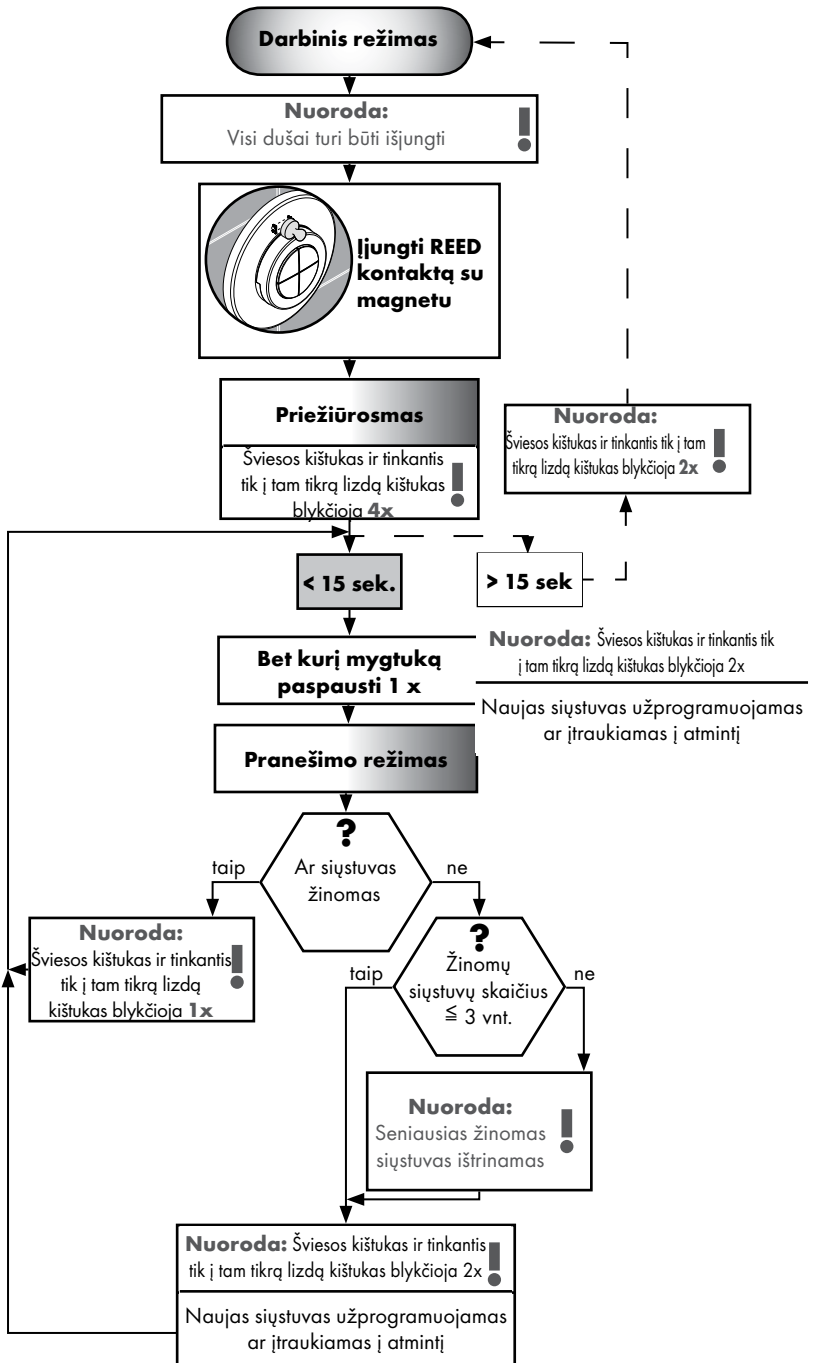

# Montageanleitung

**iControl mobile**  
15950000

**iControl mobile**  
15951000 / 15952000

**hansgrohe**

**iControl mobile**  
15950000

**iControl mobile**  
15951000 / 15952000

- |   |  |  |
|---|--|--|
| <b>* D</b> Silikon (essigsäurefrei!)          | <b>SK</b> Silikon (bez kyseliny octovej!)          | <b>RO</b> Silicon (fără acid acetic!)              |
| <b>F</b> Silicone (sans acide acétique!)      | <b>PRC</b> 硅胶 (不含醋酸)                               | <b>GR</b> Σιλικόνη (δίχως οξικό οξύ!)              |
| <b>GB</b> Silicone (free from acetic acid!)   | <b>RUS</b> Силикон (не содержит уксусной кислоты!) | <b>UAE</b> سيليكون (خالى من حمض الخليك!)           |
| <b>I</b> Silicone (esente da acido acetico!)  | <b>HU</b> Szilikon (ecetsavmentes!)                | <b>SI</b> Silikon (brez očetne kisline)            |
| <b>E</b> Silicona (l libre de ácido acético!) | <b>FIN</b> Silikoni (etikahappovapaal!)            | <b>EST</b> Silikoon (äädikhappeta!)                |
| <b>NL</b> Silicone (azijnzuurvrij!)           | <b>S</b> Silikon (fri från ättiksyra!)             | <b>LV</b> Silikons (etiķskābi nesaturošis!)        |
| <b>DK</b> Silikone (eddikesyre-fri)           | <b>LT</b> Silikonas (be acto rūgšties!)            | <b>SRB</b> Silikon (ne sadrži siričetnu kiselinu!) |
| <b>P</b> Silicone (sem ácido acético)         | <b>HR</b> Silikon (ne sadrži kiseline)             | <b>NO</b> Silikon (uten eddiksyre)                 |
| <b>PL</b> Silikon (neutralny)                 | <b>TR</b> Silikon (asetik asit içermeyen)          | <b>BG</b> Силикон (без оцетна киселина!)           |
| <b>CZ</b> Silikon (bez kyseliny octové!)      |  | <b>AL</b> Silikon (pa acid uthulle!)               |