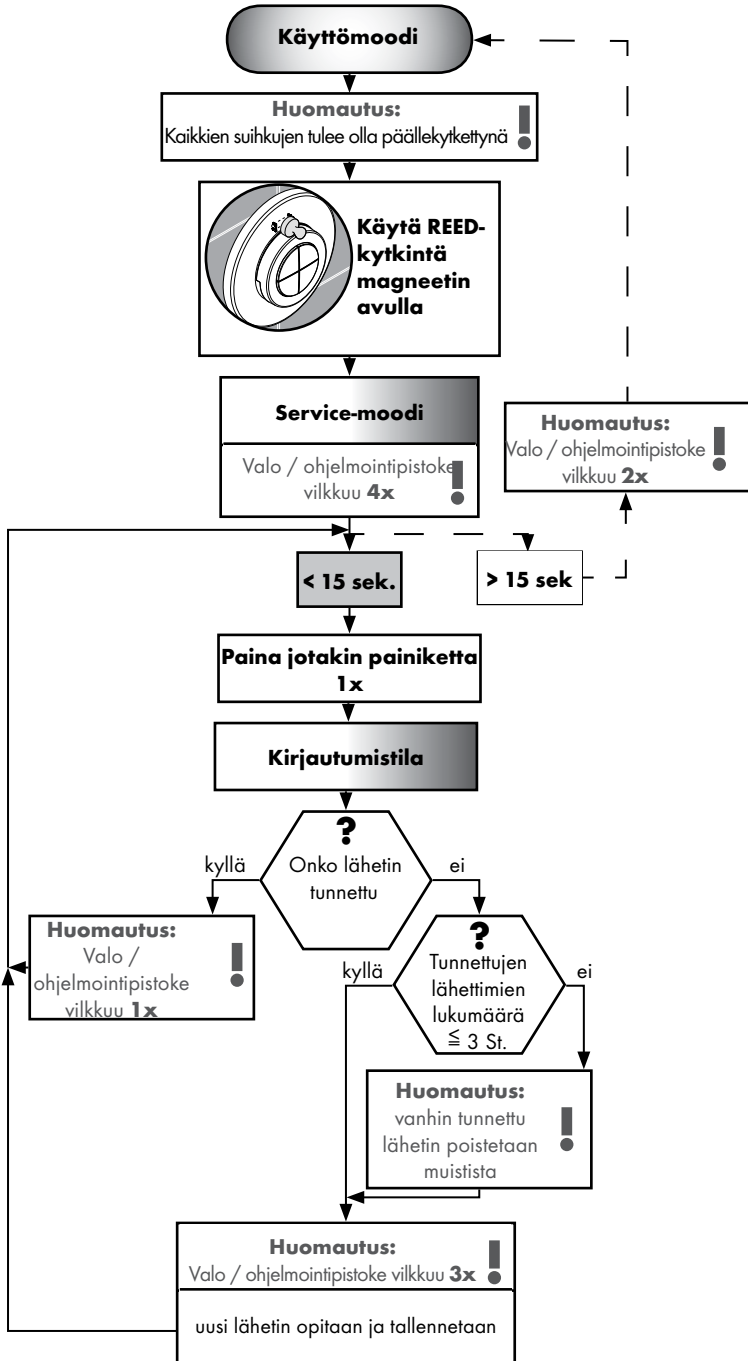

# Montageanleitung

**iControl mobile**  
15950000

**iControl mobile**  
15951000 / 15952000

**hansgrohe**

**iControl mobile**  
15950000

**iControl mobile**  
15951000 / 15952000

- |   |  |  |
|---|--|--|
| <b>* D</b> Silikon (essigsäurefrei!)          | <b>SK</b> Silikon (bez kyseliny octovej!)          | <b>RO</b> Silicon (fără acid acetic!)              |
| <b>F</b> Silicone (sans acide acétique!)      | <b>PRC</b> 硅胶 (不含醋酸)                               | <b>GR</b> Σιλικόνη (δίχως οξικό οξύ!)              |
| <b>GB</b> Silicone (free from acetic acid!)   | <b>RUS</b> Силикон (не содержит уксусной кислоты!) | <b>UAE</b> سيليكون (خالى من حمض الخليك!)           |
| <b>I</b> Silicone (esente da acido acetico!)  | <b>HU</b> Szilikon (ecetsavmentes!)                | <b>SI</b> Silikon (brez očetne kisline)            |
| <b>E</b> Silicona (l libre de ácido acético!) | <b>FIN</b> Silikoni (etikahappovapaal!)            | <b>EST</b> Silikoon (äädikhappeta!)                |
| <b>NL</b> Silicone (azijnzuurvrij!)           | <b>S</b> Silikon (fri från ättiksyra!)             | <b>LV</b> Silikons (etiķskābi nesaturošis!)        |
| <b>DK</b> Silikone (eddikesyre-fri)           | <b>LT</b> Silikonas (be acto rūgšties!)            | <b>SRB</b> Silikon (ne sadrži siričetnu kiselinu!) |
| <b>P</b> Silicone (sem ácido acético)         | <b>HR</b> Silikon (ne sadrži kiseline)             | <b>NO</b> Silikon (uten eddiksyre)                 |
| <b>PL</b> Silikon (neutralny)                 | <b>TR</b> Silikon (asetik asit içermeyen)          | <b>BG</b> Силикон (без оцетна киселина!)           |
| <b>CZ</b> Silikon (bez kyseliny octové!)      |  | <b>AL</b> Silikon (pa acid uthulle!)               |