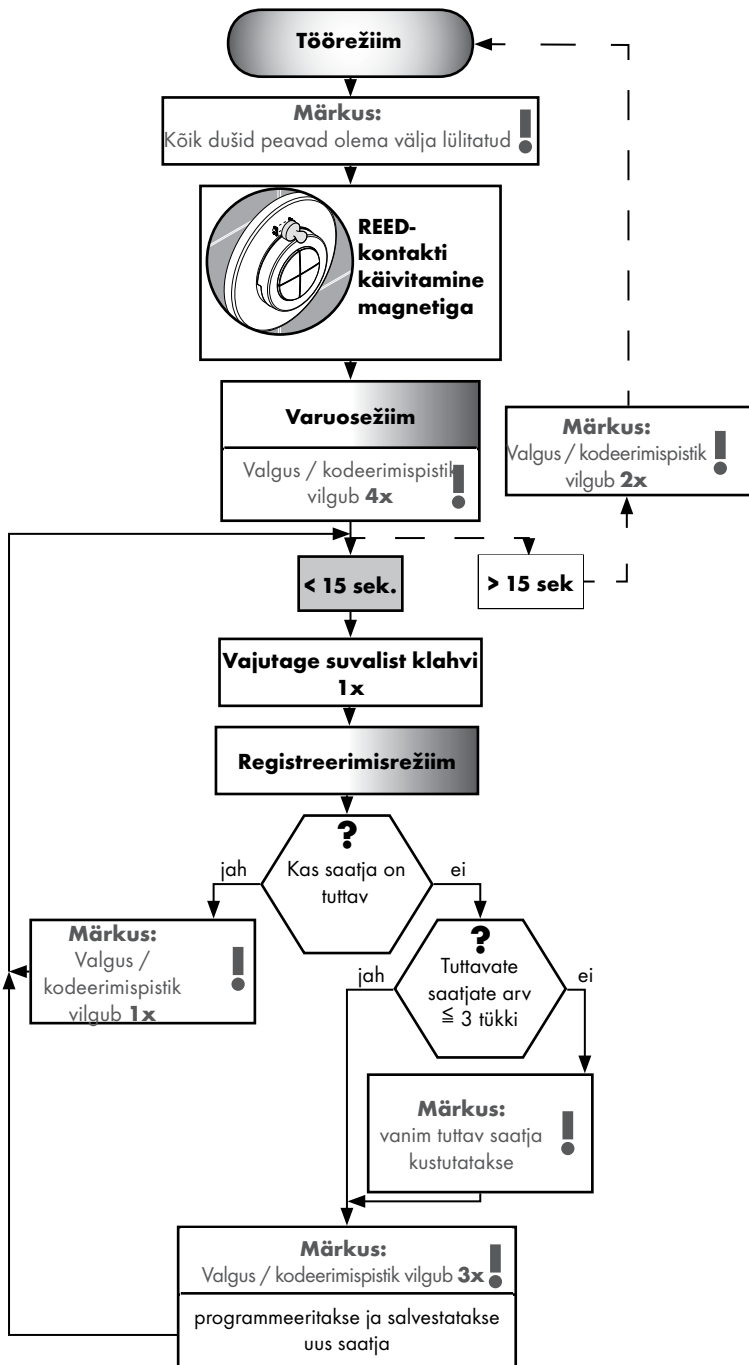

# Montageanleitung

**iControl mobile**  
15950000

**iControl mobile**  
15951000 / 15952000

**hansgrohe**

**iControl mobile**  
15950000

**iControl mobile**  
15951000 / 15952000

- |   |  |  |
|---|--|--|
| <b>* D</b> Silikon (essigsäurefrei!)          | <b>SK</b> Silikon (bez kyseliny octovej!)          | <b>RO</b> Silicon (fără acid acetic!)              |
| <b>F</b> Silicone (sans acide acétique!)      | <b>PRC</b> 硅胶 (不含醋酸)                               | <b>GR</b> Σιλικόνη (δίχως οξικό οξύ!)              |
| <b>GB</b> Silicone (free from acetic acid!)   | <b>RUS</b> Силикон (не содержит уксусной кислоты!) | <b>UAE</b> سيليكون (خالى من حمض الخليك!)           |
| <b>I</b> Silicone (esente da acido acetico!)  | <b>HU</b> Szilikon (ecetsavmentes!)                | <b>SI</b> Silikon (brez očetne kisline)            |
| <b>E</b> Silicona (l libre de ácido acético!) | <b>FIN</b> Silikoni (etikahappovapaal!)            | <b>EST</b> Silikoon (äädikhappeta!)                |
| <b>NL</b> Silicone (azijnzuurvrij!)           | <b>S</b> Silikon (fri från ättiksyra!)             | <b>LV</b> Silikons (etiķskābi nesaturošis!)        |
| <b>DK</b> Silikone (eddikesyre-fri)           | <b>LT</b> Silikonas (be acto rūgšties!)            | <b>SRB</b> Silikon (ne sadrži siričetnu kiselinu!) |
| <b>P</b> Silicone (sem ácido acético)         | <b>HR</b> Silikon (ne sadrži kiseline)             | <b>NO</b> Silikon (uten eddiksyre)                 |
| <b>PL</b> Silikon (neutralny)                 | <b>TR</b> Silikon (asetik asit içermeyen)          | <b>BG</b> Силикон (без оцетна киселина!)           |
| <b>CZ</b> Silikon (bez kyseliny octové!)      |  | <b>AL</b> Silikon (pa acid uthulle!)               |