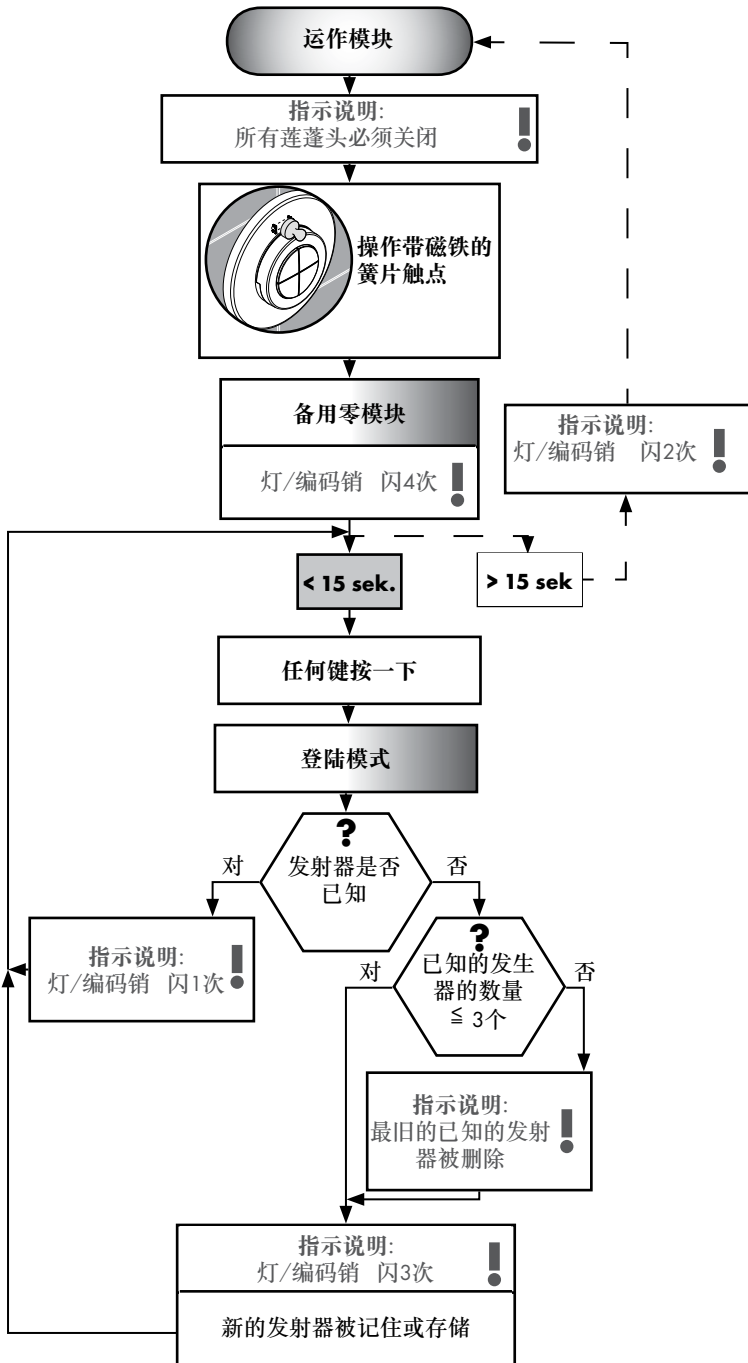

# Montageanleitung

**iControl mobile**  
15950000

**iControl mobile**  
15951000 / 15952000

**hansgrohe**

**iControl mobile**  
15950000

**iControl mobile**  
15951000 / 15952000

- |   |  |  |
|---|--|--|
| <b>* D</b> Silikon (essigsäurefrei!)          | <b>SK</b> Silikon (bez kyseliny octovej!)          | <b>RO</b> Silicon (fără acid acetic!)              |
| <b>F</b> Silicone (sans acide acétique!)      | <b>PRC</b> 硅胶 (不含醋酸)                               | <b>GR</b> Σιλικόνη (δίχως οξικό οξύ!)              |
| <b>GB</b> Silicone (free from acetic acid!)   | <b>RUS</b> Силикон (не содержит уксусной кислоты!) | <b>UAE</b> سيليكون (خالى من حمض الخليك!)           |
| <b>I</b> Silicone (esente da acido acetico!)  | <b>HU</b> Szilikon (ecetsavmentes!)                | <b>SI</b> Silikon (brez očetne kisline)            |
| <b>E</b> Silicona (l libre de ácido acético!) | <b>FIN</b> Silikoni (etikahappovapaal!)            | <b>EST</b> Silikoon (äädikhappeta!)                |
| <b>NL</b> Silicone (azijnzuurvrij!)           | <b>S</b> Silikon (fri från ättiksyra!)             | <b>LV</b> Silikons (etiķskābi nesaturošis!)        |
| <b>DK</b> Silikone (eddikesyre-fri)           | <b>LT</b> Silikonas (be acto rūgšties!)            | <b>SRB</b> Silikon (ne sadrži siričetnu kiselinu!) |
| <b>P</b> Silicone (sem ácido acético)         | <b>HR</b> Silikon (ne sadrži kiseline)             | <b>NO</b> Silikon (uten eddiksyre)                 |
| <b>PL</b> Silikon (neutralny)                 | <b>TR</b> Silikon (asetik asit içermeyen)          | <b>BG</b> Силикон (без оцетна киселина!)           |
| <b>CZ</b> Silikon (bez kyseliny octové!)      |  | <b>AL</b> Silikon (pa acid uthulle!)               |

04/2009  
9.045.65.01