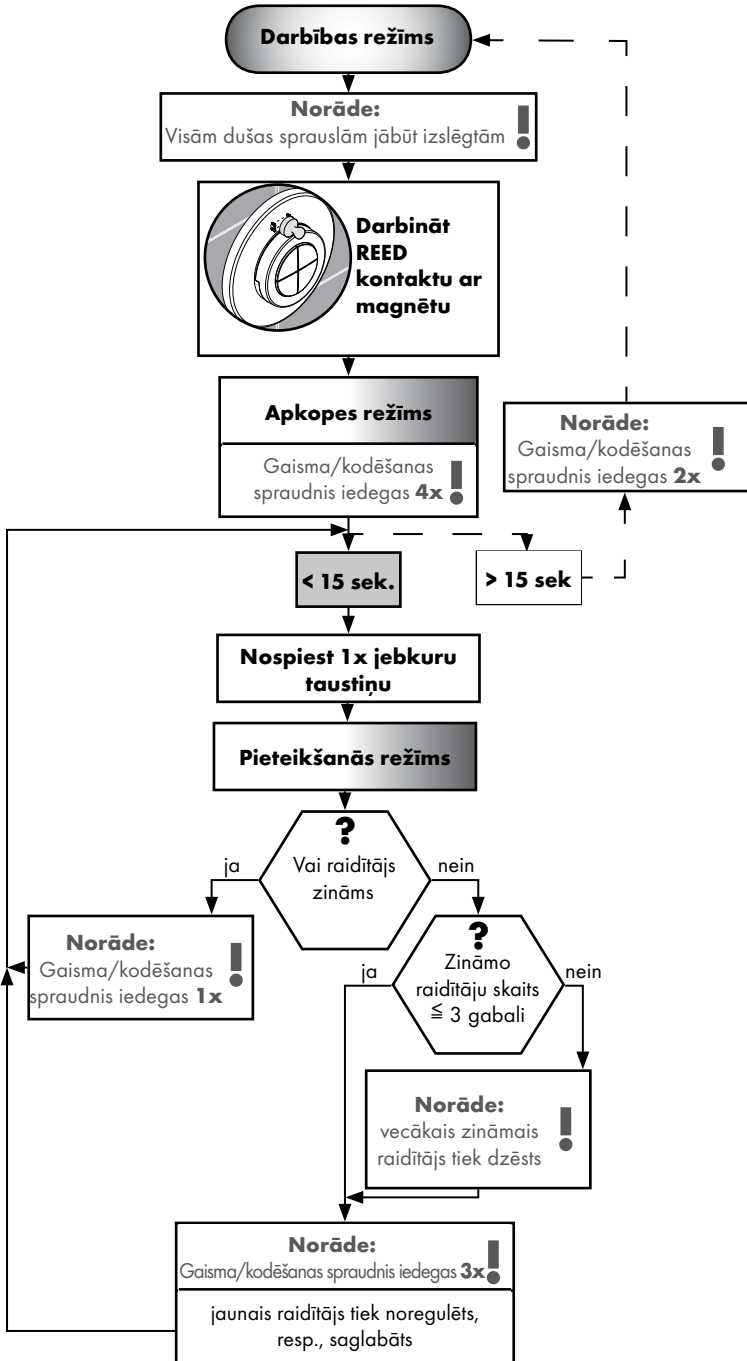

# Montageanleitung

**iControl mobile**  
15950000

**iControl mobile**  
15951000 / 15952000

**hansgrohe**

**iControl mobile**  
15950000

**iControl mobile**  
15951000 / 15952000

- |   |  |  |
|---|--|--|
| <b>* D</b> Silikon (essigsäurefrei!)          | <b>SK</b> Silikon (bez kyseliny octovej!)          | <b>RO</b> Silicon (fără acid acetic!)              |
| <b>F</b> Silicone (sans acide acétique!)      | <b>PRC</b> 硅胶 (不含醋酸)                               | <b>GR</b> Σιλικόνη (δίχως οξικό οξύ!)              |
| <b>GB</b> Silicone (free from acetic acid!)   | <b>RUS</b> Силикон (не содержит уксусной кислоты!) | <b>UAE</b> سيليكون (خالى من حمض الخليك!)           |
| <b>I</b> Silicone (esente da acido acetico!)  | <b>HU</b> Szilikon (ecetsavmentes!)                | <b>SI</b> Silikon (brez očetne kisline)            |
| <b>E</b> Silicona (l libre de ácido acético!) | <b>FIN</b> Silikoni (etikahappovapaal!)            | <b>EST</b> Silikoon (äädikhappeta!)                |
| <b>NL</b> Silicone (azijnzuurvrij!)           | <b>S</b> Silikon (fri från ättiksyra!)             | <b>LV</b> Silikons (etiķskābi nesaturošis!)        |
| <b>DK</b> Silikone (eddikesyre-fri)           | <b>LT</b> Silikonas (be acto rūgšties!)            | <b>SRB</b> Silikon (ne sadrži siričetnu kiselinu!) |
| <b>P</b> Silicone (sem ácido acético)         | <b>HR</b> Silikon (ne sadrži kiseline)             | <b>NO</b> Silikon (uten eddiksyre)                 |
| <b>PL</b> Silikon (neutralny)                 | <b>TR</b> Silikon (asetik asit içermeyen)          | <b>BG</b> Силикон (без оцетна киселина!)           |
| <b>CZ</b> Silikon (bez kyseliny octové!)      |  | <b>AL</b> Silikon (pa acid uthulle!)               |