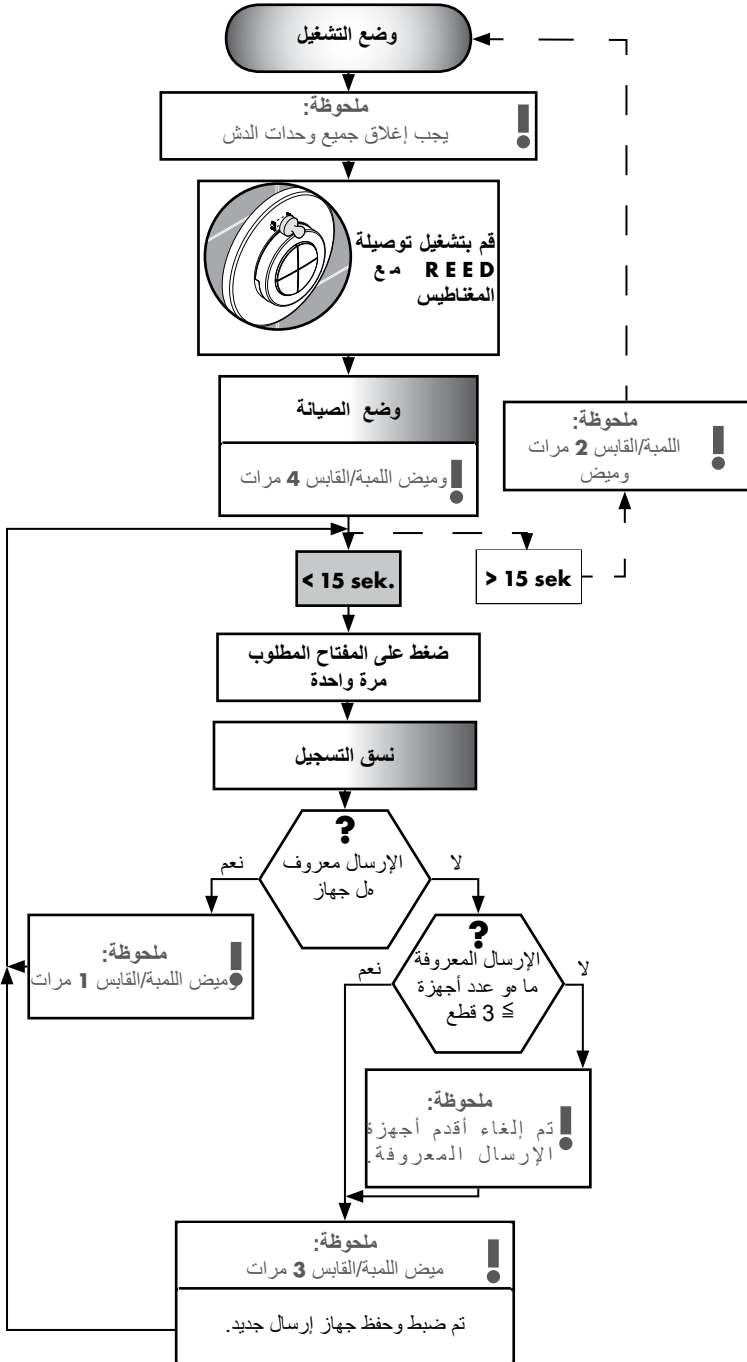

# Montageanleitung

**iControl mobile**  
15950000

**iControl mobile**  
15951000 / 15952000

**hansgrohe**

**iControl mobile**  
15950000

**iControl mobile**  
15951000 / 15952000

- |   |  |  |
|---|--|--|
| <b>* D</b> Silikon (essigsäurefrei!)          | <b>SK</b> Silikon (bez kyseliny octovej!)          | <b>RO</b> Silicon (fără acid acetic!)              |
| <b>F</b> Silicone (sans acide acétique!)      | <b>PRC</b> 硅胶 (不含醋酸)                               | <b>GR</b> Σιλικόνη (δίχως οξικό οξύ!)              |
| <b>GB</b> Silicone (free from acetic acid!)   | <b>RUS</b> Силикон (не содержит уксусной кислоты!) | <b>UAE</b> سيليكون (خالى من حمض الخليك!)           |
| <b>I</b> Silicone (esente da acido acetico!)  | <b>HU</b> Szilikon (ecetsavmentes!)                | <b>SI</b> Silikon (brez očetne kisline)            |
| <b>E</b> Silicona (l libre de ácido acético!) | <b>FIN</b> Silikoni (etikahappovapaal!)            | <b>EST</b> Silikoon (äädikhappeta!)                |
| <b>NL</b> Silicone (azijnzuurvrij!)           | <b>S</b> Silikon (fri från ättiksyra!)             | <b>LV</b> Silikons (etiķskābi nesaturošis!)        |
| <b>DK</b> Silikone (eddikesyre-fri)           | <b>LT</b> Silikonas (be acto rūgšties!)            | <b>SRB</b> Silikon (ne sadrži siričetnu kiselinu!) |
| <b>P</b> Silicone (sem ácido acético)         | <b>HR</b> Silikon (ne sadrži kiseline)             | <b>NO</b> Silikon (uten eddiksyre)                 |
| <b>PL</b> Silikon (neutralny)                 | <b>TR</b> Silikon (asetik asit içermeyen)          | <b>BG</b> Силикон (без оцетна киселина!)           |
| <b>CZ</b> Silikon (bez kyseliny octové!)      |  | <b>AL</b> Silikon (pa acid uthulle!)               |