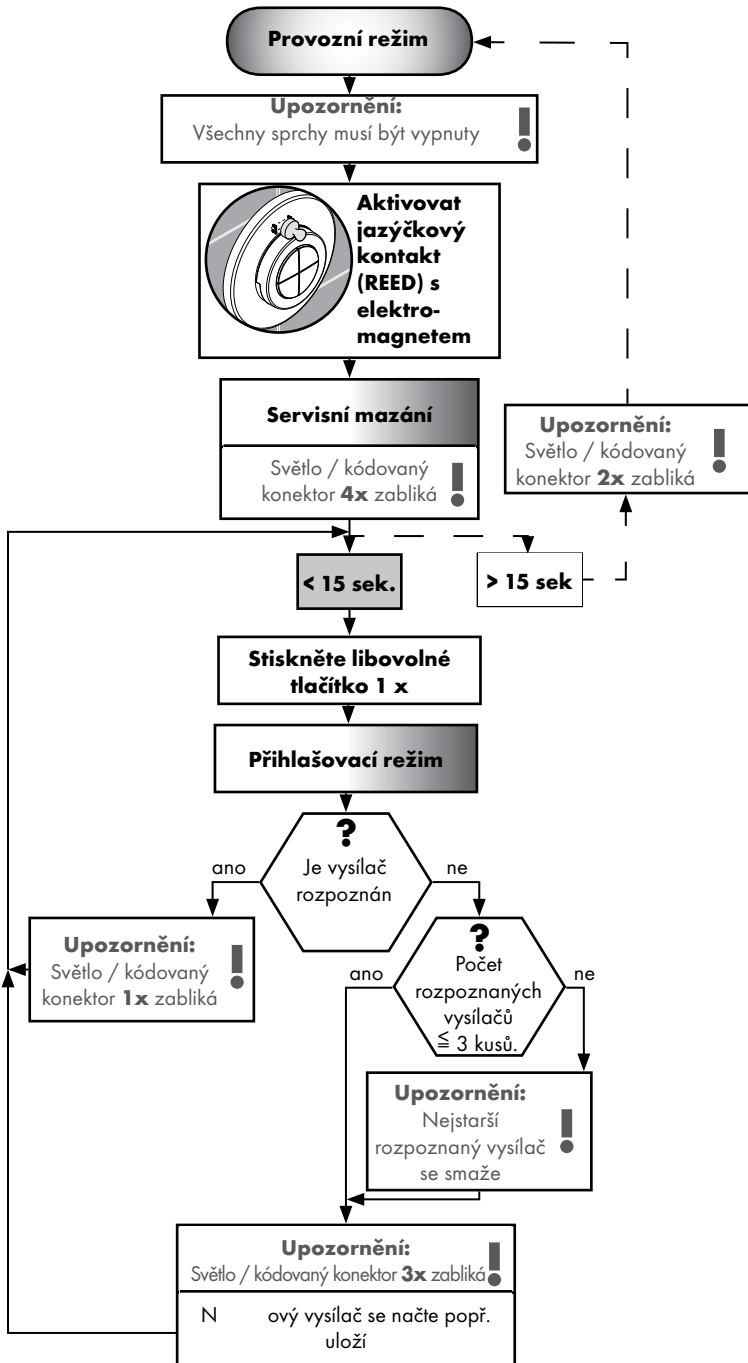

# Montageanleitung

**iControl mobile**  
15950000

**iControl mobile**  
15951000 / 15952000

**hansgrohe**

**iControl mobile**  
15950000

**iControl mobile**  
15951000 / 15952000

- |   |  |  |
|---|--|--|
| <b>* D</b> Silikon (essigsäurefrei!)          | <b>SK</b> Silikon (bez kyseliny octovej!)          | <b>RO</b> Silicon (fără acid acetic!)              |
| <b>F</b> Silicone (sans acide acétique!)      | <b>PRC</b> 硅胶 (不含醋酸)                               | <b>GR</b> Σιλικόνη (δίχως οξικό οξύ!)              |
| <b>GB</b> Silicone (free from acetic acid!)   | <b>RUS</b> Силикон (не содержит уксусной кислоты!) | <b>UAE</b> سيليكون (خالى من حمض الخليك!)           |
| <b>I</b> Silicone (esente da acido acetico!)  | <b>HU</b> Szilikon (ecetsavmentes!)                | <b>SI</b> Silikon (brez očetne kisline)            |
| <b>E</b> Silicona (l libre de ácido acético!) | <b>FIN</b> Silikoni (etikahappovapaal!)            | <b>EST</b> Silikoon (äädikhappeta!)                |
| <b>NL</b> Silicone (azijnzuurvrij!)           | <b>S</b> Silikon (fri från ättiksyra!)             | <b>LV</b> Silikons (etiķskābi nesaturošis!)        |
| <b>DK</b> Silikone (eddikesyre-fri)           | <b>LT</b> Silikonas (be acto rūgšties!)            | <b>SRB</b> Silikon (ne sadrži siričetnu kiselinu!) |
| <b>P</b> Silicone (sem ácido acético)         | <b>HR</b> Silikon (ne sadrži kiseline)             | <b>NO</b> Silikon (uten eddiksyre)                 |
| <b>PL</b> Silikon (neutralny)                 | <b>TR</b> Silikon (asetik asit içermeyen)          | <b>BG</b> Силикон (без оцетна киселина!)           |
| <b>CZ</b> Silikon (bez kyseliny octové!)      |  | <b>AL</b> Silikon (pa acid uthulle!)               |