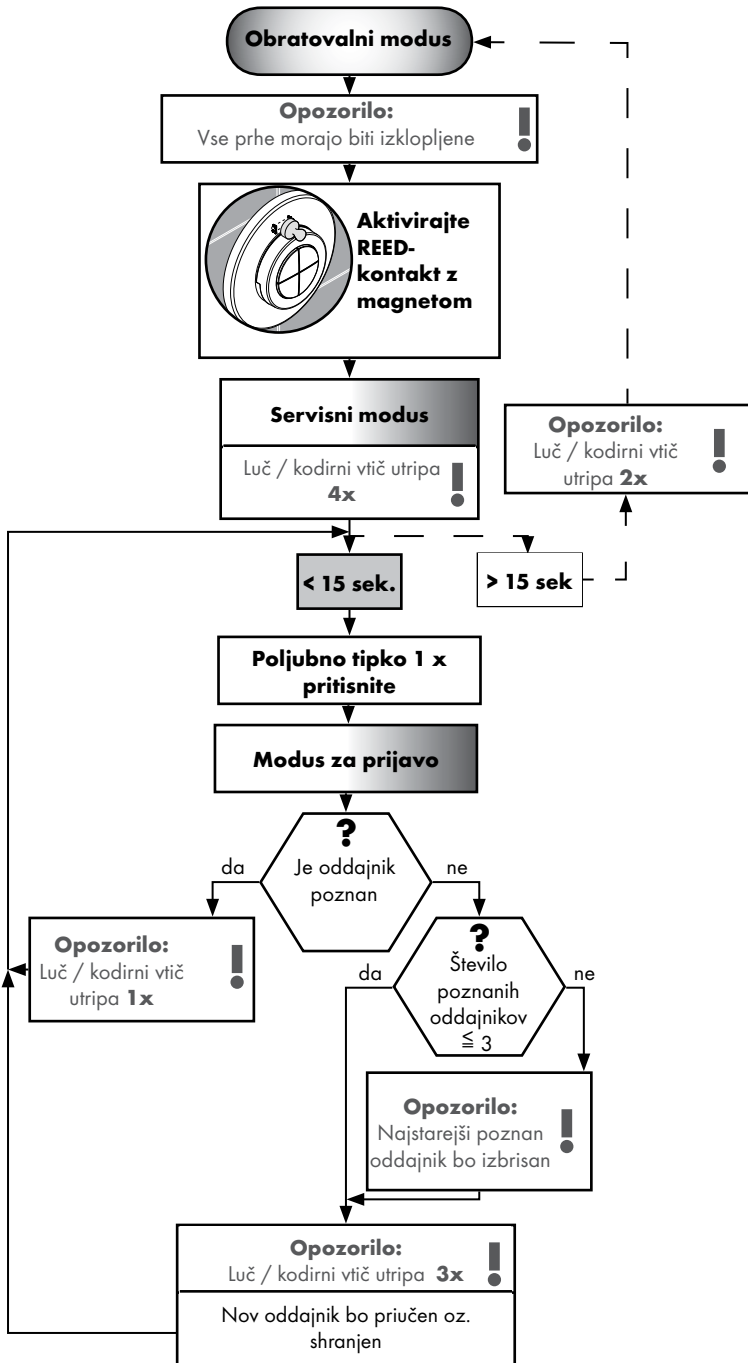

# Montageanleitung

**iControl mobile**  
15950000

**iControl mobile**  
15951000 / 15952000

**hansgrohe**

**iControl mobile**  
15950000

**iControl mobile**  
15951000 / 15952000

- |   |  |  |
|---|--|--|
| <b>* D</b> Silikon (essigsäurefrei!)          | <b>SK</b> Silikon (bez kyseliny octovej!)          | <b>RO</b> Silicon (fără acid acetic!)              |
| <b>F</b> Silicone (sans acide acétique!)      | <b>PRC</b> 硅胶 (不含醋酸)                               | <b>GR</b> Σιλικόνη (δίχως οξικό οξύ!)              |
| <b>GB</b> Silicone (free from acetic acid!)   | <b>RUS</b> Силикон (не содержит уксусной кислоты!) | <b>UAE</b> سيليكون (خالى من حمض الخليك!)           |
| <b>I</b> Silicone (esente da acido acetico!)  | <b>HU</b> Szilikon (ecetsavmentes!)                | <b>SI</b> Silikon (brez očetne kisline)            |
| <b>E</b> Silicona (l libre de ácido acético!) | <b>FIN</b> Silikoni (etikahappovapaal!)            | <b>EST</b> Silikoon (äädikhappeta!)                |
| <b>NL</b> Silicone (azijnzuurvrij!)           | <b>S</b> Silikon (fri från ättiksyra!)             | <b>LV</b> Silikons (etiķskābi nesaturošis!)        |
| <b>DK</b> Silikone (eddikesyre-fri)           | <b>LT</b> Silikonas (be acto rūgšties!)            | <b>SRB</b> Silikon (ne sadrži siričetnu kiselinu!) |
| <b>P</b> Silicone (sem ácido acético)         | <b>HR</b> Silikon (ne sadrži kiseline)             | <b>NO</b> Silikon (uten eddiksyre)                 |
| <b>PL</b> Silikon (neutralny)                 | <b>TR</b> Silikon (asetik asit içermeyen)          | <b>BG</b> Силикон (без оцетна киселина!)           |
| <b>CZ</b> Silikon (bez kyseliny octové!)      |  | <b>AL</b> Silikon (pa acid uthulle!)               |