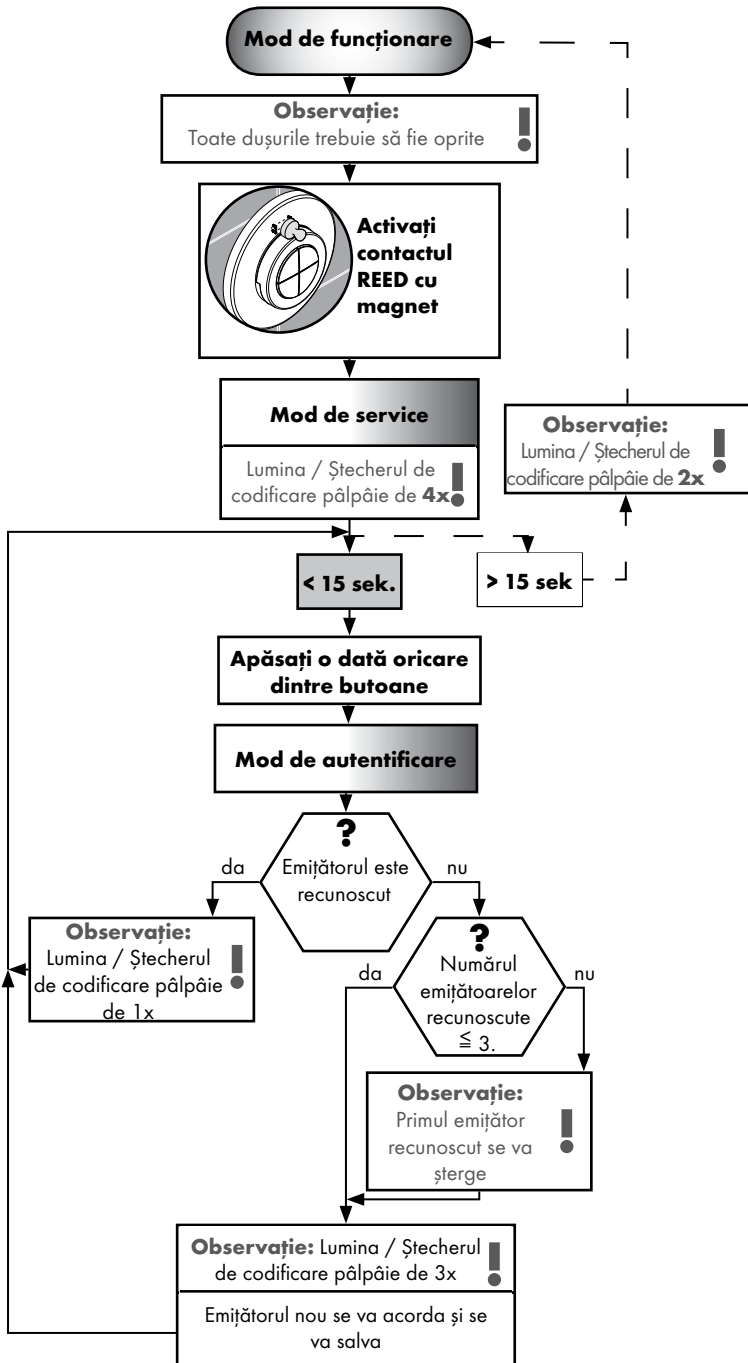

# Montageanleitung

**iControl mobile**  
15950000

**iControl mobile**  
15951000 / 15952000

**hansgrohe**

**iControl mobile**  
15950000

**iControl mobile**  
15951000 / 15952000

- |   |  |  |
|---|--|--|
| <b>* D</b> Silikon (essigsäurefrei!)          | <b>SK</b> Silikon (bez kyseliny octovej!)          | <b>RO</b> Silicon (fără acid acetic!)              |
| <b>F</b> Silicone (sans acide acétique!)      | <b>PRC</b> 硅胶 (不含醋酸)                               | <b>GR</b> Σιλικόνη (δίχως οξικό οξύ!)              |
| <b>GB</b> Silicone (free from acetic acid!)   | <b>RUS</b> Силикон (не содержит уксусной кислоты!) | <b>UAE</b> سيليكون (خالى من حمض الخليك!)           |
| <b>I</b> Silicone (esente da acido acetico!)  | <b>HU</b> Szilikon (ecetsavmentes!)                | <b>SI</b> Silikon (brez očetne kisline)            |
| <b>E</b> Silicona (l libre de ácido acético!) | <b>FIN</b> Silikoni (etikahappovapaal!)            | <b>EST</b> Silikoon (äädikhappeta!)                |
| <b>NL</b> Silicone (azijnzuurvrij!)           | <b>S</b> Silikon (fri från ättiksyra!)             | <b>LV</b> Silikons (etiķskābi nesaturošis!)        |
| <b>DK</b> Silikone (eddikesyre-fri)           | <b>LT</b> Silikonas (be acto rūgšties!)            | <b>SRB</b> Silikon (ne sadrži siričetnu kiselinu!) |
| <b>P</b> Silicone (sem ácido acético)         | <b>HR</b> Silikon (ne sadrži kiseline)             | <b>NO</b> Silikon (uten eddiksyre)                 |
| <b>PL</b> Silikon (neutralny)                 | <b>TR</b> Silikon (asetik asit içermeyen)          | <b>BG</b> Силикон (без оцетна киселина!)           |
| <b>CZ</b> Silikon (bez kyseliny octové!)      |  | <b>AL</b> Silikon (pa acid uthulle!)               |