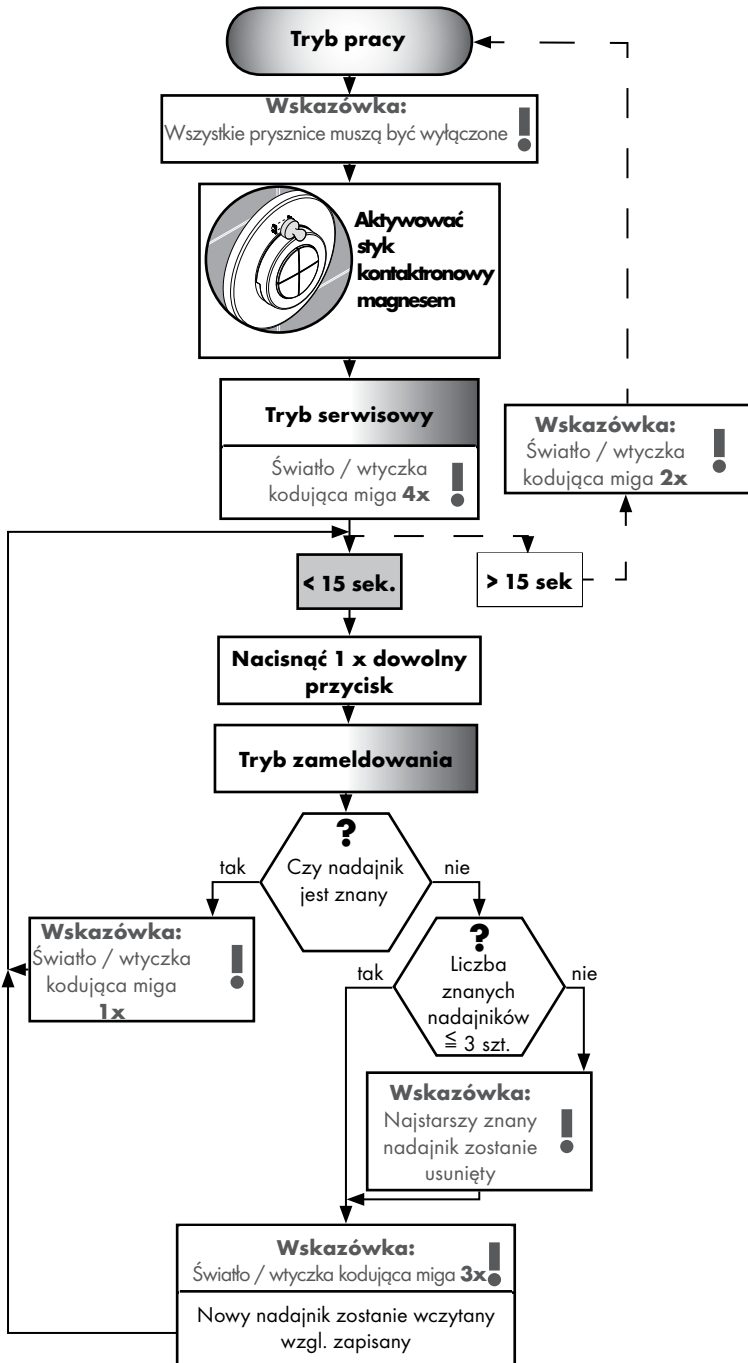

# Montageanleitung

**iControl mobile**  
15950000

**iControl mobile**  
15951000 / 15952000

**hansgrohe**

**iControl mobile**  
15950000

**iControl mobile**  
15951000 / 15952000

- |   |  |  |
|---|--|--|
| <b>* D</b> Silikon (essigsäurefrei!)          | <b>SK</b> Silikon (bez kyseliny octovej!)          | <b>RO</b> Silicon (fără acid acetic!)              |
| <b>F</b> Silicone (sans acide acétique!)      | <b>PRC</b> 硅胶 (不含醋酸)                               | <b>GR</b> Σιλικόνη (δίχως οξικό οξύ!)              |
| <b>GB</b> Silicone (free from acetic acid!)   | <b>RUS</b> Силикон (не содержит уксусной кислоты!) | <b>UAE</b> سيليكون (خالى من حمض الخليك!)           |
| <b>I</b> Silicone (esente da acido acetico!)  | <b>HU</b> Szilikon (ecetsavmentes!)                | <b>SI</b> Silikon (brez očetne kisline)            |
| <b>E</b> Silicona (l libre de ácido acético!) | <b>FIN</b> Silikoni (etikahappovapaal!)            | <b>EST</b> Silikoon (äädikhappeta!)                |
| <b>NL</b> Silicone (azijnzuurvrij!)           | <b>S</b> Silikon (fri från ättiksyra!)             | <b>LV</b> Silikons (etiķskābi nesaturošis!)        |
| <b>DK</b> Silikone (eddikesyre-fri)           | <b>LT</b> Silikonas (be acto rūgšties!)            | <b>SRB</b> Silikon (ne sadrži siričetnu kiselinu!) |
| <b>P</b> Silicone (sem ácido acético)         | <b>HR</b> Silikon (ne sadrži kiseline)             | <b>NO</b> Silikon (uten eddiksyre)                 |
| <b>PL</b> Silikon (neutralny)                 | <b>TR</b> Silikon (asetik asit içermeyen)          | <b>BG</b> Силикон (без оцетна киселина!)           |
| <b>CZ</b> Silikon (bez kyseliny octové!)      |  | <b>AL</b> Silikon (pa acid uthulle!)               |