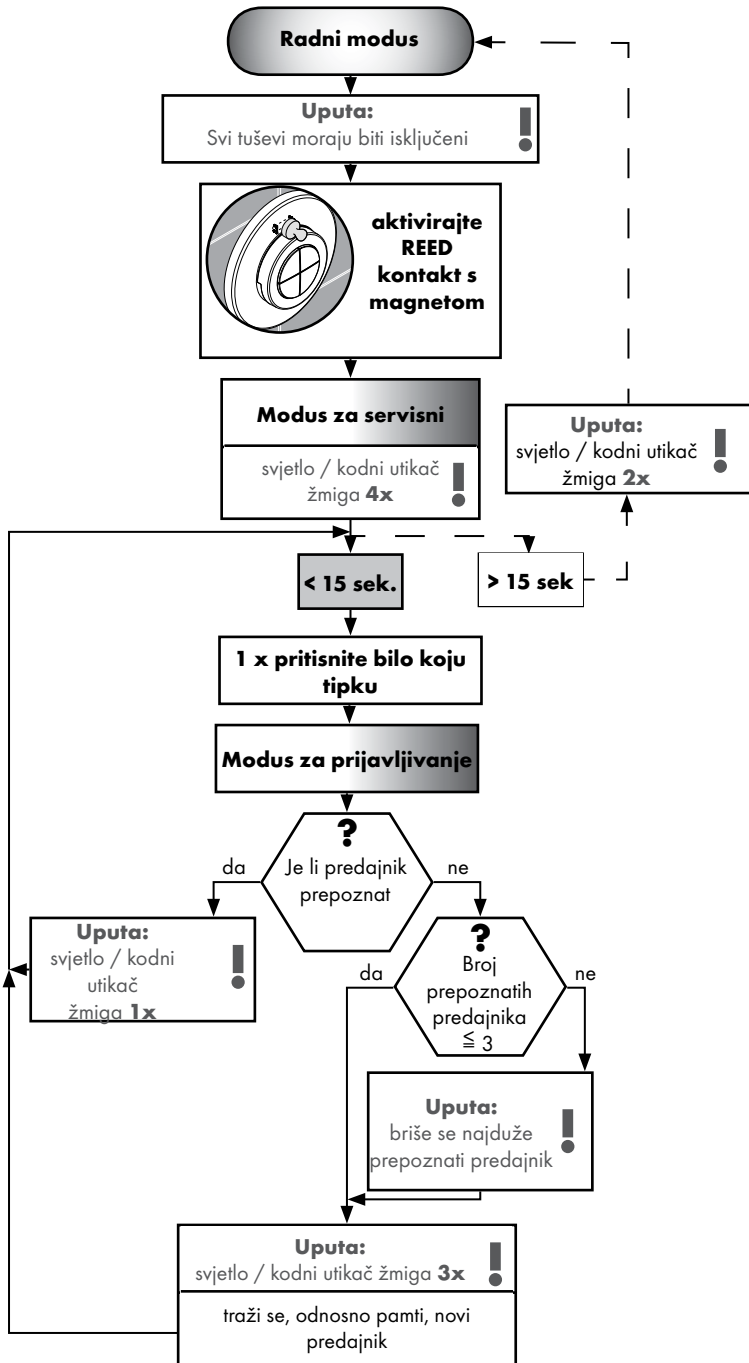

# Montageanleitung

**iControl mobile**  
15950000

**iControl mobile**  
15951000 / 15952000

**hansgrohe**

**iControl mobile**  
15950000

**iControl mobile**  
15951000 / 15952000

- |   |  |  |
|---|--|--|
| <b>* D</b> Silikon (essigsäurefrei!)          | <b>SK</b> Silikon (bez kyseliny octovej!)          | <b>RO</b> Silicon (fără acid acetic!)              |
| <b>F</b> Silicone (sans acide acétique!)      | <b>PRC</b> 硅胶 (不含醋酸)                               | <b>GR</b> Σιλικόνη (δίχως οξικό οξύ!)              |
| <b>GB</b> Silicone (free from acetic acid!)   | <b>RUS</b> Силикон (не содержит уксусной кислоты!) | <b>UAE</b> سيليكون (خالى من حمض الخليك!)           |
| <b>I</b> Silicone (esente da acido acetico!)  | <b>HU</b> Szilikon (ecetsavmentes!)                | <b>SI</b> Silikon (brez očetne kisline)            |
| <b>E</b> Silicona (l libre de ácido acético!) | <b>FIN</b> Silikoni (etikahappovapaal!)            | <b>EST</b> Silikoon (äädikhappeta!)                |
| <b>NL</b> Silicone (azijnzuurvrij!)           | <b>S</b> Silikon (fri från ättiksyra!)             | <b>LV</b> Silikons (etiķskābi nesaturošis!)        |
| <b>DK</b> Silikone (eddikesyre-fri)           | <b>LT</b> Silikonas (be acto rūgšties!)            | <b>SRB</b> Silikon (ne sadrži siričetnu kiselinu!) |
| <b>P</b> Silicone (sem ácido acético)         | <b>HR</b> Silikon (ne sadrži kiseline)             | <b>NO</b> Silikon (uten eddiksyre)                 |
| <b>PL</b> Silikon (neutralny)                 | <b>TR</b> Silikon (asetik asit içermeyen)          | <b>BG</b> Силикон (без оцетна киселина!)           |
| <b>CZ</b> Silikon (bez kyseliny octové!)      |  | <b>AL</b> Silikon (pa acid uthulle!)               |