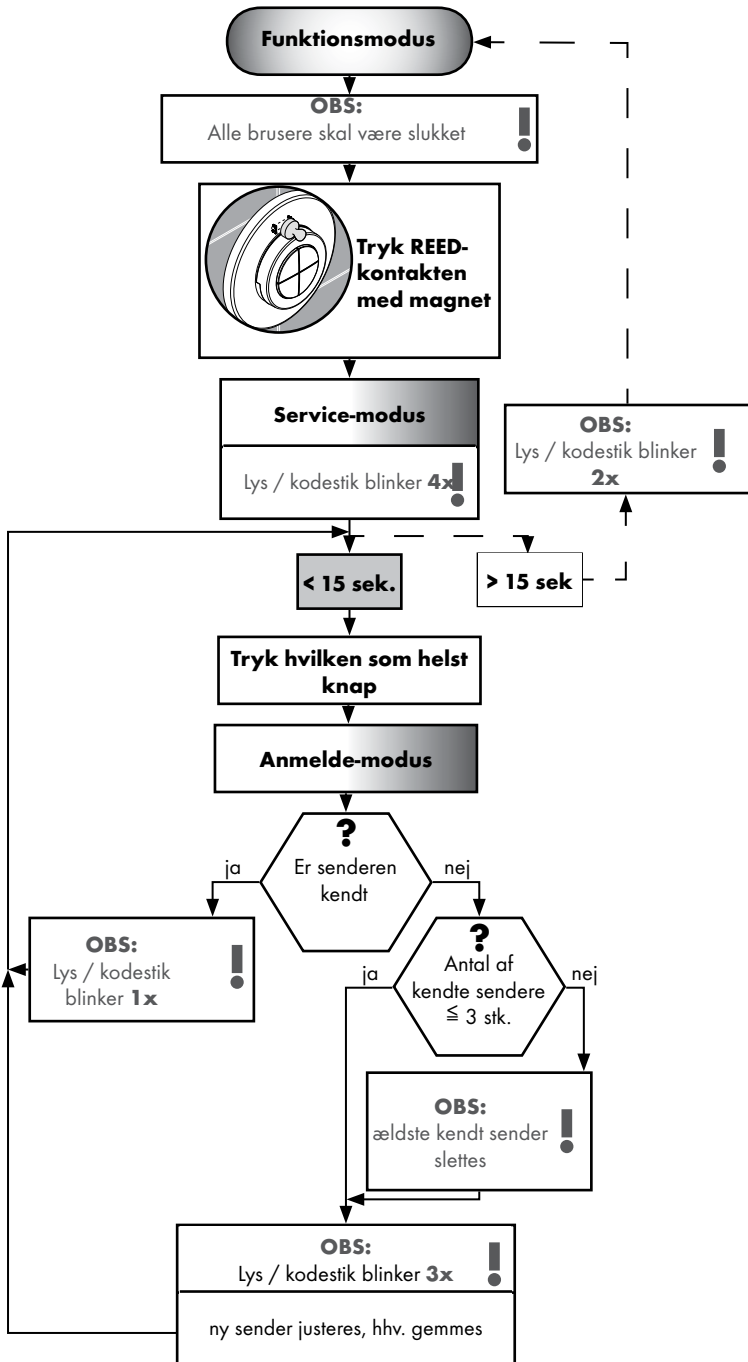

# Montageanleitung

**iControl mobile**  
15950000

**iControl mobile**  
15951000 / 15952000

**hansgrohe**

**iControl mobile**  
15950000

**iControl mobile**  
15951000 / 15952000

- |   |  |  |
|---|--|--|
| <b>* D</b> Silikon (essigsäurefrei!)          | <b>SK</b> Silikon (bez kyseliny octovej!)          | <b>RO</b> Silicon (fără acid acetic!)              |
| <b>F</b> Silicone (sans acide acétique!)      | <b>PRC</b> 硅胶 (不含醋酸)                               | <b>GR</b> Σιλικόνη (δίχως οξικό οξύ!)              |
| <b>GB</b> Silicone (free from acetic acid!)   | <b>RUS</b> Силикон (не содержит уксусной кислоты!) | <b>UAE</b> سيليكون (خالى من حمض الخليك!)           |
| <b>I</b> Silicone (esente da acido acetico!)  | <b>HU</b> Szilikon (ecetsavmentes!)                | <b>SI</b> Silikon (brez očetne kisline)            |
| <b>E</b> Silicona (l libre de ácido acético!) | <b>FIN</b> Silikoni (etikahappovapaal!)            | <b>EST</b> Silikoon (äädikhappeta!)                |
| <b>NL</b> Silicone (azijnzuurvrij!)           | <b>S</b> Silikon (fri från ättiksyra!)             | <b>LV</b> Silikons (etiķskābi nesaturošis!)        |
| <b>DK</b> Silikone (eddikesyre-fri)           | <b>LT</b> Silikonas (be acto rūgšties!)            | <b>SRB</b> Silikon (ne sadrži siričetnu kiselinu!) |
| <b>P</b> Silicone (sem ácido acético)         | <b>HR</b> Silikon (ne sadrži kiseline)             | <b>NO</b> Silikon (uten eddiksyre)                 |
| <b>PL</b> Silikon (neutralny)                 | <b>TR</b> Silikon (asetik asit içermeyen)          | <b>BG</b> Силикон (без оцетна киселина!)           |
| <b>CZ</b> Silikon (bez kyseliny octové!)      |  | <b>AL</b> Silikon (pa acid uthulle!)               |