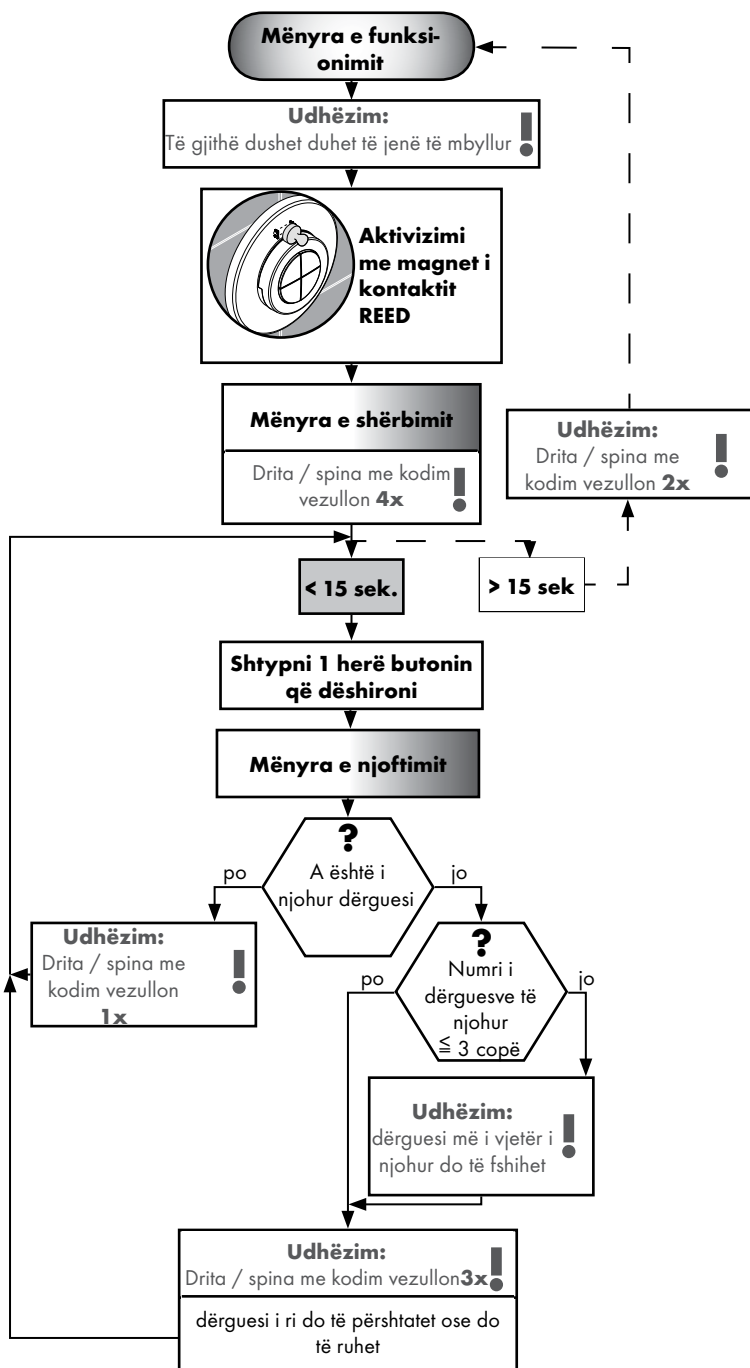

# Montageanleitung

**iControl mobile**  
15950000

**iControl mobile**  
15951000 / 15952000

**hansgrohe**

**iControl mobile**  
15950000

**iControl mobile**  
15951000 / 15952000

- |   |  |  |
|---|--|--|
| <b>* D</b> Silikon (essigsäurefrei!)          | <b>SK</b> Silikon (bez kyseliny octovej!)          | <b>RO</b> Silicon (fără acid acetic!)              |
| <b>F</b> Silicone (sans acide acétique!)      | <b>PRC</b> 硅胶 (不含醋酸)                               | <b>GR</b> Σιλικόνη (δίχως οξικό οξύ!)              |
| <b>GB</b> Silicone (free from acetic acid!)   | <b>RUS</b> Силикон (не содержит уксусной кислоты!) | <b>UAE</b> سيليكون (خالى من حمض الخليك!)           |
| <b>I</b> Silicone (esente da acido acetico!)  | <b>HU</b> Szilikon (ecetsavmentes!)                | <b>SI</b> Silikon (brez očetne kisline)            |
| <b>E</b> Silicona (l libre de ácido acético!) | <b>FIN</b> Silikoni (etikahappovapaal!)            | <b>EST</b> Silikoon (äädikhappeta!)                |
| <b>NL</b> Silicone (azijnzuurvrij!)           | <b>S</b> Silikon (fri från ättiksyra!)             | <b>LV</b> Silikons (etiķskābi nesaturošis!)        |
| <b>DK</b> Silikone (eddikesyre-fri)           | <b>LT</b> Silikonas (be acto rūgšties!)            | <b>SRB</b> Silikon (ne sadrži siričetnu kiselinu!) |
| <b>P</b> Silicone (sem ácido acético)         | <b>HR</b> Silikon (ne sadrži kiseline)             | <b>NO</b> Silikon (uten eddiksyre)                 |
| <b>PL</b> Silikon (neutralny)                 | <b>TR</b> Silikon (asetik asit içermeyen)          | <b>BG</b> Силикон (без оцетна киселина!)           |
| <b>CZ</b> Silikon (bez kyseliny octové!)      |  | <b>AL</b> Silikon (pa acid uthulle!)               |