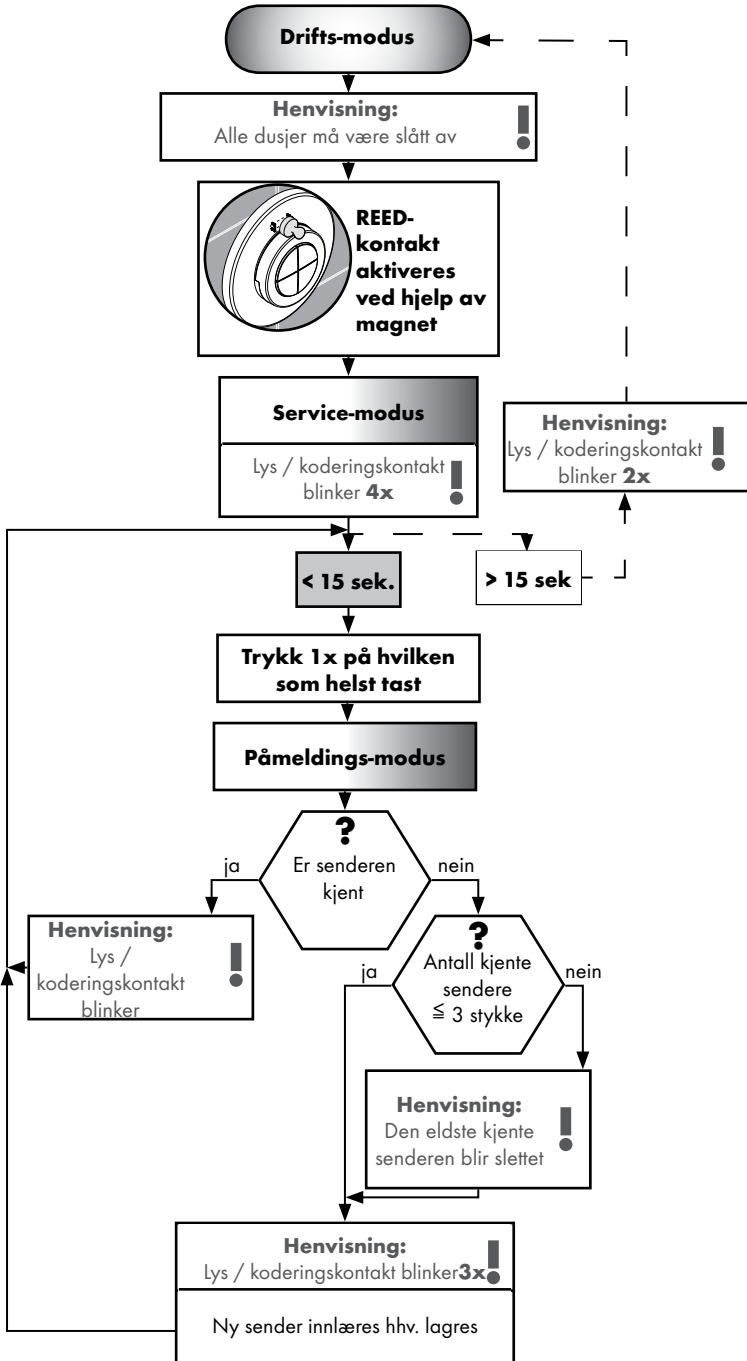

# Montageanleitung

**iControl mobile**  
15950000

**iControl mobile**  
15951000 / 15952000

**hansgrohe**

**iControl mobile**  
15950000

**iControl mobile**  
15951000 / 15952000

- |   |  |  |
|---|--|--|
| <b>* D</b> Silikon (essigsäurefrei!)          | <b>SK</b> Silikon (bez kyseliny octovej!)          | <b>RO</b> Silicon (fără acid acetic!)              |
| <b>F</b> Silicone (sans acide acétique!)      | <b>PRC</b> 硅胶 (不含醋酸)                               | <b>GR</b> Σιλικόνη (δίχως οξικό οξύ!)              |
| <b>GB</b> Silicone (free from acetic acid!)   | <b>RUS</b> Силикон (не содержит уксусной кислоты!) | <b>UAE</b> سيليكون (خالى من حمض الخليك!)           |
| <b>I</b> Silicone (esente da acido acetico!)  | <b>HU</b> Szilikon (ecetsavmentes!)                | <b>SI</b> Silikon (brez očetne kisline)            |
| <b>E</b> Silicona (l libre de ácido acético!) | <b>FIN</b> Silikoni (etikahappovapaal!)            | <b>EST</b> Silikoon (äädikhappeta!)                |
| <b>NL</b> Silicone (azijnzuurvrij!)           | <b>S</b> Silikon (fri från ättiksyra!)             | <b>LV</b> Silikons (etiķskābi nesaturošis!)        |
| <b>DK</b> Silikone (eddikesyre-fri)           | <b>LT</b> Silikonas (be acto rūgšties!)            | <b>SRB</b> Silikon (ne sadrži siričetnu kiselinu!) |
| <b>P</b> Silicone (sem ácido acético)         | <b>HR</b> Silikon (ne sadrži kiseline)             | <b>NO</b> Silikon (uten eddiksyre)                 |
| <b>PL</b> Silikon (neutralny)                 | <b>TR</b> Silikon (asetik asit içermeyen)          | <b>BG</b> Силикон (без оцетна киселина!)           |
| <b>CZ</b> Silikon (bez kyseliny octové!)      |  | <b>AL</b> Silikon (pa acid uthulle!)               |