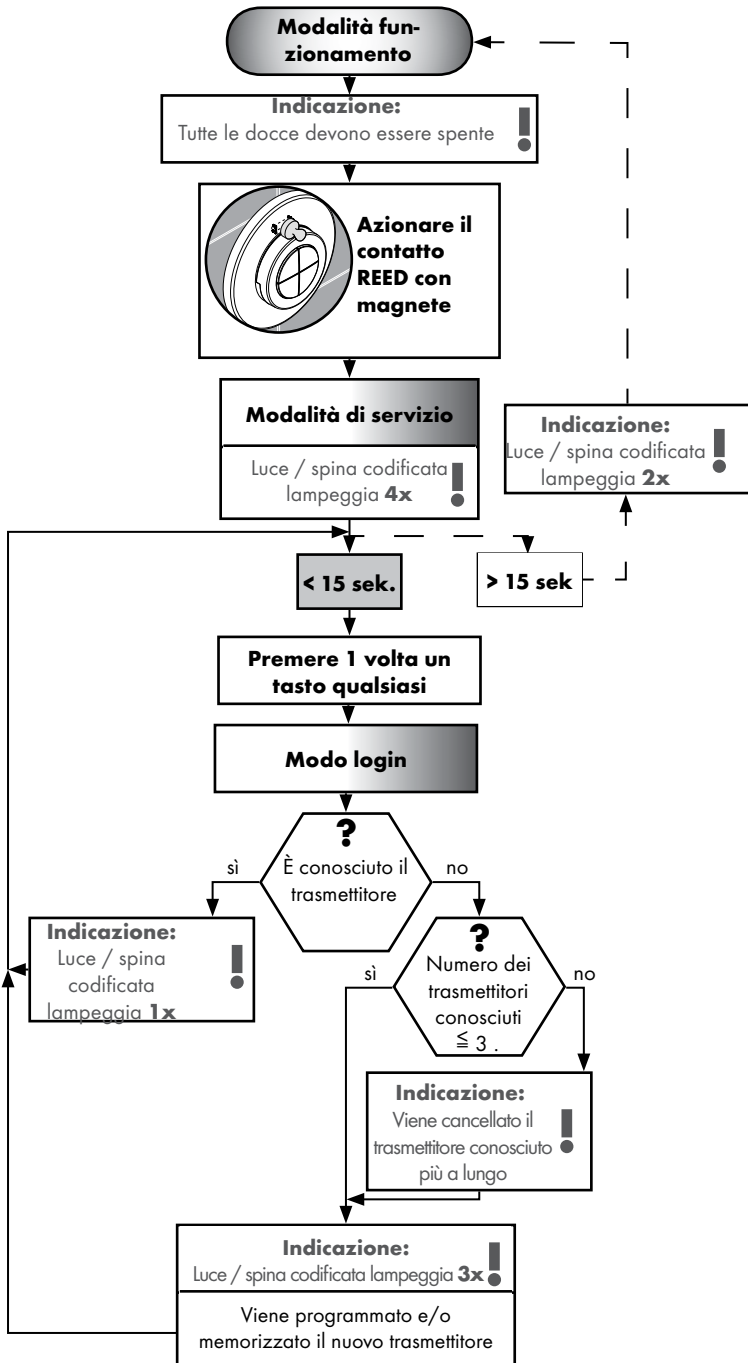

# Montageanleitung

**iControl mobile**  
15950000

**iControl mobile**  
15951000 / 15952000

**hansgrohe**

**iControl mobile**  
15950000

**iControl mobile**  
15951000 / 15952000

- |   |  |  |
|---|--|--|
| <b>* D</b> Silikon (essigsäurefrei!)          | <b>SK</b> Silikon (bez kyseliny octovej!)          | <b>RO</b> Silicon (fără acid acetic!)              |
| <b>F</b> Silicone (sans acide acétique!)      | <b>PRC</b> 硅胶 (不含醋酸)                               | <b>GR</b> Σιλικόνη (δίχως οξικό οξύ!)              |
| <b>GB</b> Silicone (free from acetic acid!)   | <b>RUS</b> Силикон (не содержит уксусной кислоты!) | <b>UAE</b> سيليكون (خالى من حمض الخليك!)           |
| <b>I</b> Silicone (esente da acido acetico!)  | <b>HU</b> Szilikon (ecetsavmentes!)                | <b>SI</b> Silikon (brez očetne kisline)            |
| <b>E</b> Silicona (l libre de ácido acético!) | <b>FIN</b> Silikoni (etikahappovapaal!)            | <b>EST</b> Silikoon (äädikhappeta!)                |
| <b>NL</b> Silicone (azijnzuurvrij!)           | <b>S</b> Silikon (fri från ättiksyra!)             | <b>LV</b> Silikons (etiķskābi nesaturošis!)        |
| <b>DK</b> Silikone (eddikesyre-fri)           | <b>LT</b> Silikonas (be acto rūgšties!)            | <b>SRB</b> Silikon (ne sadrži siričetnu kiselinu!) |
| <b>P</b> Silicone (sem ácido acético)         | <b>HR</b> Silikon (ne sadrži kiseline)             | <b>NO</b> Silikon (uten eddiksyre)                 |
| <b>PL</b> Silikon (neutralny)                 | <b>TR</b> Silikon (asetik asit içermeyen)          | <b>BG</b> Силикон (без оцетна киселина!)           |
| <b>CZ</b> Silikon (bez kyseliny octové!)      |  | <b>AL</b> Silikon (pa acid uthulle!)               |