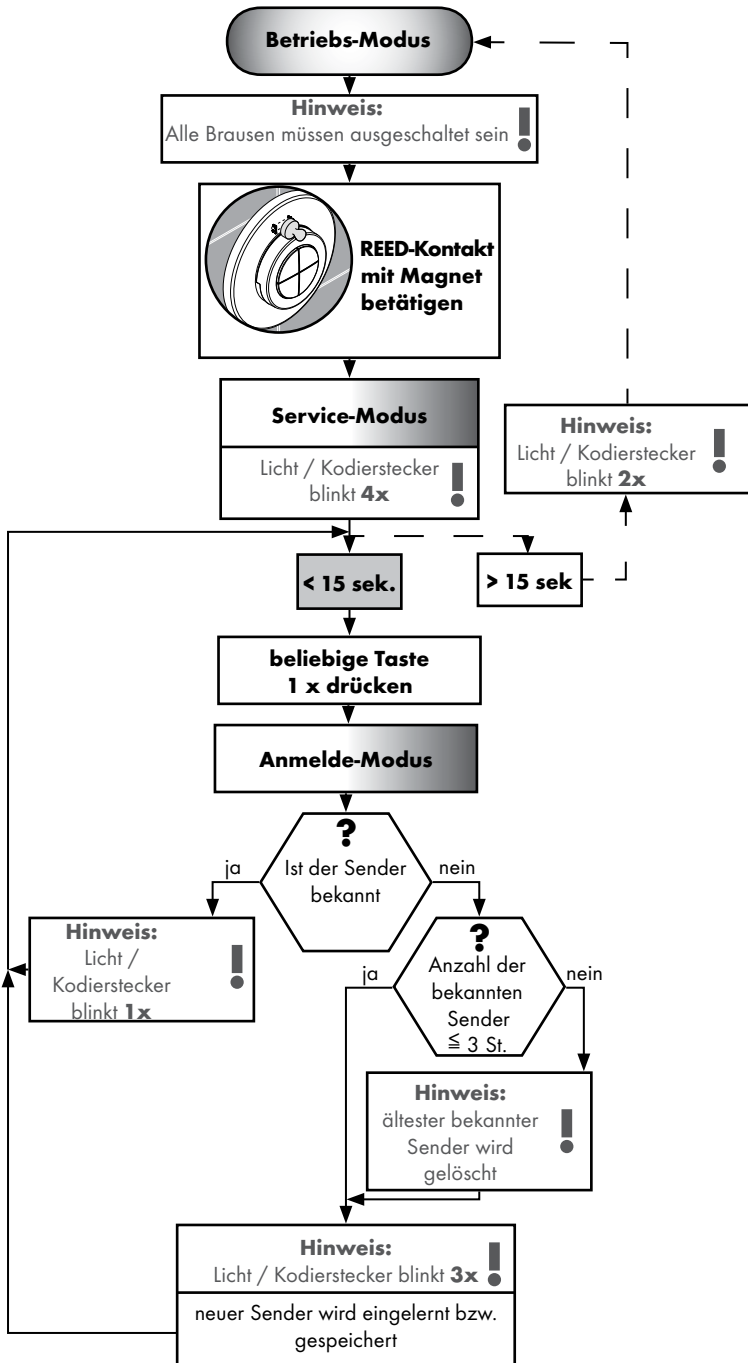

# Montageanleitung

**iControl mobile**  
15950000

**iControl mobile**  
15951000 / 15952000

**hansgrohe**

**iControl mobile**  
15950000

**iControl mobile**  
15951000 / 15952000

- |   |  |  |
|---|--|--|
| <b>* D</b> Silikon (essigsäurefrei!)          | <b>SK</b> Silikon (bez kyseliny octovej!)          | <b>RO</b> Silicon (fără acid acetic!)              |
| <b>F</b> Silicone (sans acide acétique!)      | <b>PRC</b> 硅胶 (不含醋酸)                               | <b>GR</b> Σιλικόνη (δίχως οξικό οξύ!)              |
| <b>GB</b> Silicone (free from acetic acid!)   | <b>RUS</b> Силикон (не содержит уксусной кислоты!) | <b>UAE</b> سيليكون (خالى من حمض الخليك!)           |
| <b>I</b> Silicone (esente da acido acetico!)  | <b>HU</b> Szilikon (ecetsavmentes!)                | <b>SI</b> Silikon (brez očetne kisline)            |
| <b>E</b> Silicona (l libre de ácido acético!) | <b>FIN</b> Silikoni (etikahappovapaal!)            | <b>EST</b> Silikoon (äädikhappeta!)                |
| <b>NL</b> Silicone (azijnzuurvrij!)           | <b>S</b> Silikon (fri från ättiksyra!)             | <b>LV</b> Silikons (etiķskābi nesaturošis!)        |
| <b>DK</b> Silikone (eddikesyre-fri)           | <b>LT</b> Silikonas (be acto rūgšties!)            | <b>SRB</b> Silikon (ne sadrži siričetnu kiselinu!) |
| <b>P</b> Silicone (sem ácido acético)         | <b>HR</b> Silikon (ne sadrži kiseline)             | <b>NO</b> Silikon (uten eddiksyre)                 |
| <b>PL</b> Silikon (neutralny)                 | <b>TR</b> Silikon (asetik asit içermeyen)          | <b>BG</b> Силикон (без оцетна киселина!)           |
| <b>CZ</b> Silikon (bez kyseliny octové!)      |  | <b>AL</b> Silikon (pa acid uthulle!)               |

04/2009  
9.045.65.01