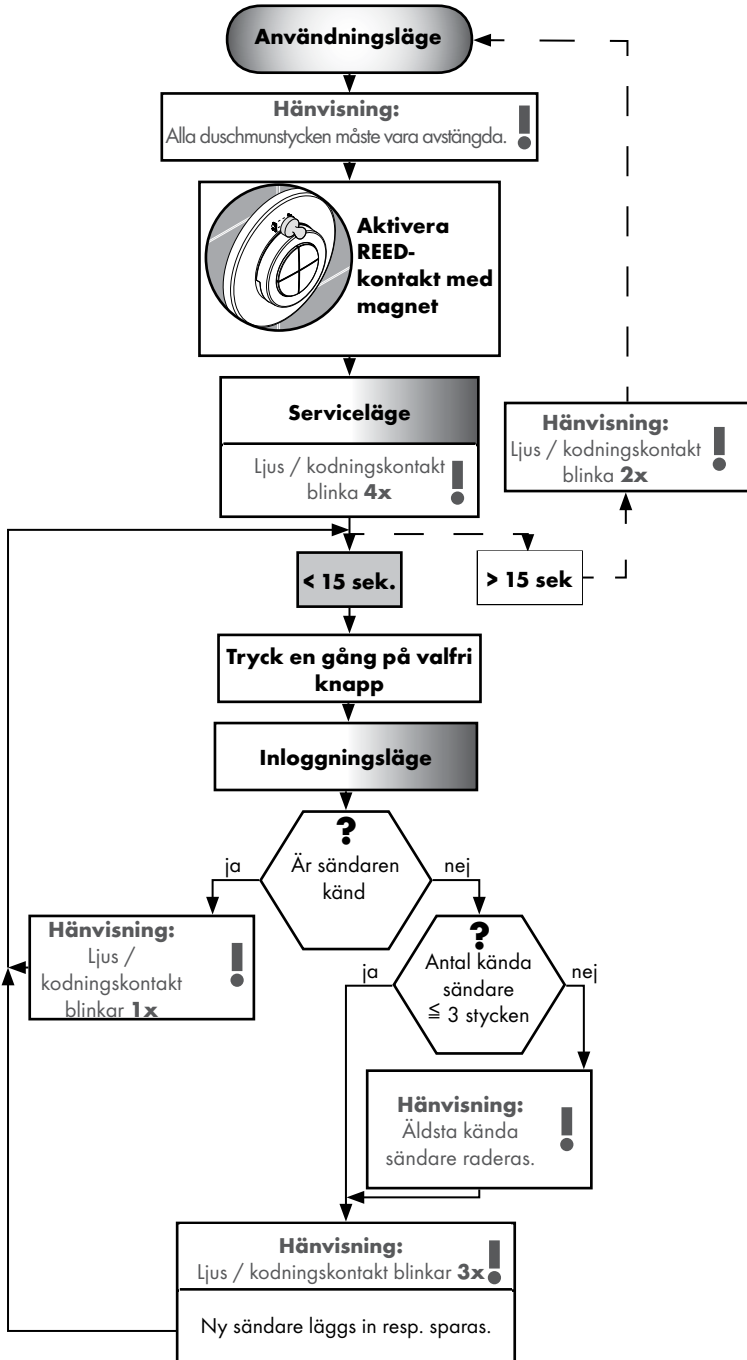

# Montageanleitung

**iControl mobile**  
15950000

**iControl mobile**  
15951000 / 15952000

**hansgrohe**

**iControl mobile**  
15950000

**iControl mobile**  
15951000 / 15952000

- |   |  |  |
|---|--|--|
| <b>* D</b> Silikon (essigsäurefrei!)          | <b>SK</b> Silikon (bez kyseliny octovej!)          | <b>RO</b> Silicon (fără acid acetic!)              |
| <b>F</b> Silicone (sans acide acétique!)      | <b>PRC</b> 硅胶 (不含醋酸)                               | <b>GR</b> Σιλικόνη (δίχως οξικό οξύ!)              |
| <b>GB</b> Silicone (free from acetic acid!)   | <b>RUS</b> Силикон (не содержит уксусной кислоты!) | <b>UAE</b> سيليكون (خالى من حمض الخليك!)           |
| <b>I</b> Silicone (esente da acido acetico!)  | <b>HU</b> Szilikon (ecetsavmentes!)                | <b>SI</b> Silikon (brez očetne kisline)            |
| <b>E</b> Silicona (l libre de ácido acético!) | <b>FIN</b> Silikoni (etikahappovapaal!)            | <b>EST</b> Silikoon (äädikhappeta!)                |
| <b>NL</b> Silicone (azijnzuurvrij!)           | <b>S</b> Silikon (fri från ättiksyra!)             | <b>LV</b> Silikons (etiķskābi nesaturošis!)        |
| <b>DK</b> Silikone (eddikesyre-fri)           | <b>LT</b> Silikonas (be acto rūgšties!)            | <b>SRB</b> Silikon (ne sadrži siričetnu kiselinu!) |
| <b>P</b> Silicone (sem ácido acético)         | <b>HR</b> Silikon (ne sadrži kiseline)             | <b>NO</b> Silikon (uten eddiksyre)                 |
| <b>PL</b> Silikon (neutralny)                 | <b>TR</b> Silikon (asetik asit içermeyen)          | <b>BG</b> Силикон (без оцетна киселина!)           |
| <b>CZ</b> Silikon (bez kyseliny octové!)      |  | <b>AL</b> Silikon (pa acid uthulle!)               |