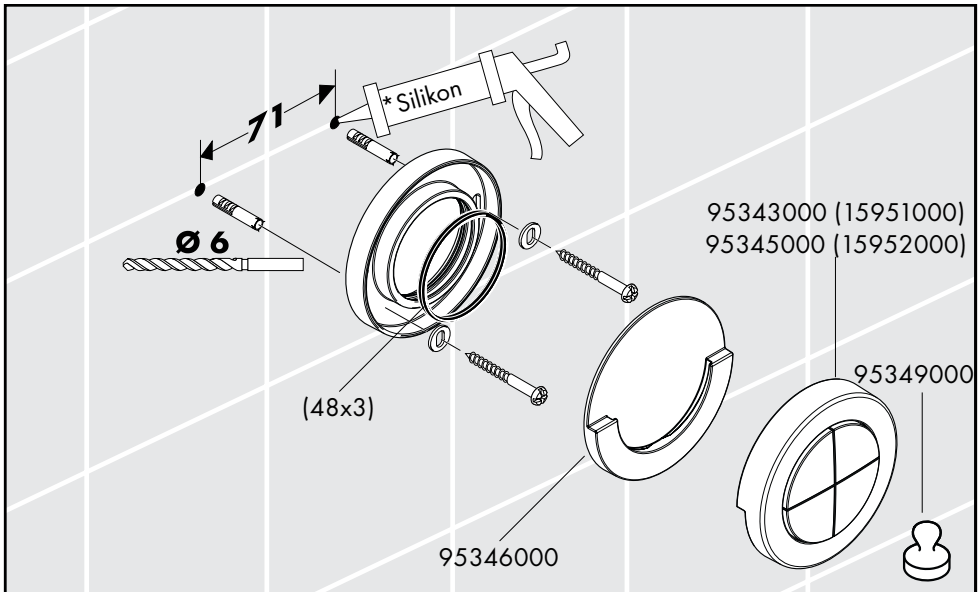

# Montageanleitung

**iControl mobile**  
15950000

**iControl mobile**  
15951000 / 15952000

**hansgrohe**

**iControl mobile**  
15950000

**iControl mobile**  
15951000 / 15952000

- |   |  |  |
|---|--|--|
| <b>* D</b> Silikon (essigsäurefrei!)          | <b>SK</b> Silikon (bez kyseliny octovej!)          | <b>RO</b> Silicon (fără acid acetic!)              |
| <b>F</b> Silicone (sans acide acétique!)      | <b>PRC</b> 硅胶 (不含醋酸)                               | <b>GR</b> Σιλικόνη (δίχως οξικό οξύ!)              |
| <b>GB</b> Silicone (free from acetic acid!)   | <b>RUS</b> Силикон (не содержит уксусной кислоты!) | <b>UAE</b> سيليكون (خالى من حمض الخليك!)           |
| <b>I</b> Silicone (esente da acido acetico!)  | <b>HU</b> Szilikon (ecetsavmentes!)                | <b>SI</b> Silikon (brez očetne kisline)            |
| <b>E</b> Silicona (l libre de ácido acético!) | <b>FIN</b> Silikoni (etikahappovapaal!)            | <b>EST</b> Silikoon (äädikhappeta!)                |
| <b>NL</b> Silicone (azijnzuurvrij!)           | <b>S</b> Silikon (fri från ättiksyra!)             | <b>LV</b> Silikons (etiķskābi nesaturošis!)        |
| <b>DK</b> Silikone (eddikesyre-fri)           | <b>LT</b> Silikonas (be acto rūgšties!)            | <b>SRB</b> Silikon (ne sadrži siričetnu kiselinu!) |
| <b>P</b> Silicone (sem ácido acético)         | <b>HR</b> Silikon (ne sadrži kiseline)             | <b>NO</b> Silikon (uten eddiksyre)                 |
| <b>PL</b> Silikon (neutralny)                 | <b>TR</b> Silikon (asetik asit içermeyen)          | <b>BG</b> Силикон (без оцетна киселина!)           |
| <b>CZ</b> Silikon (bez kyseliny octové!)      |  | <b>AL</b> Silikon (pa acid uthulle!)               |