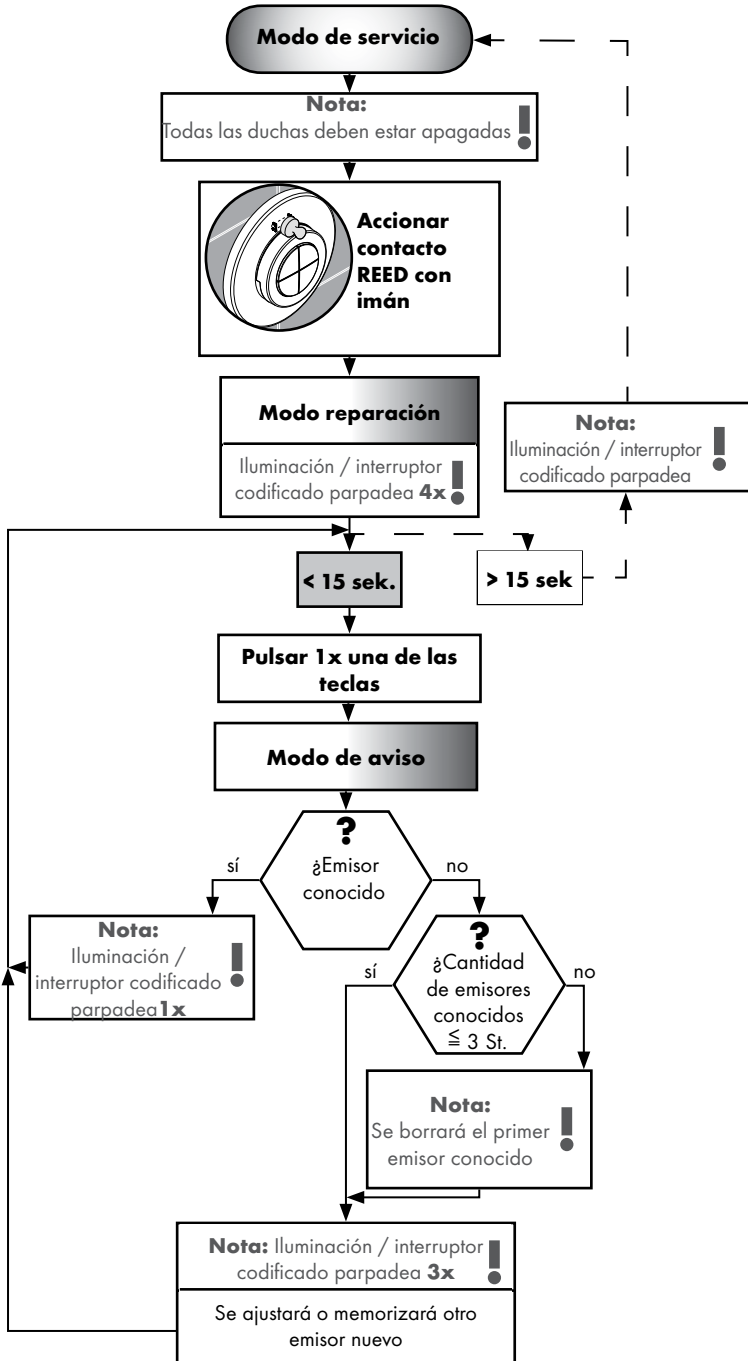

# Montageanleitung

**iControl mobile**  
15950000

**iControl mobile**  
15951000 / 15952000

**hansgrohe**

**iControl mobile**  
15950000

**iControl mobile**  
15951000 / 15952000

- |   |  |  |
|---|--|--|
| <b>* D</b> Silikon (essigsäurefrei!)          | <b>SK</b> Silikon (bez kyseliny octovej!)          | <b>RO</b> Silicon (fără acid acetic!)              |
| <b>F</b> Silicone (sans acide acétique!)      | <b>PRC</b> 硅胶 (不含醋酸)                               | <b>GR</b> Σιλικόνη (δίχως οξικό οξύ!)              |
| <b>GB</b> Silicone (free from acetic acid!)   | <b>RUS</b> Силикон (не содержит уксусной кислоты!) | <b>UAE</b> سيليكون (خالى من حمض الخليك!)           |
| <b>I</b> Silicone (esente da acido acetico!)  | <b>HU</b> Szilikon (ecetsavmentes!)                | <b>SI</b> Silikon (brez očetne kisline)            |
| <b>E</b> Silicona (l libre de ácido acético!) | <b>FIN</b> Silikoni (etikahappovapaal!)            | <b>EST</b> Silikoon (äädikhappeta!)                |
| <b>NL</b> Silicone (azijnzuurvrij!)           | <b>S</b> Silikon (fri från ättiksyra!)             | <b>LV</b> Silikons (etiķskābi nesaturošis!)        |
| <b>DK</b> Silikone (eddikesyre-fri)           | <b>LT</b> Silikonas (be acto rūgšties!)            | <b>SRB</b> Silikon (ne sadrži siričetnu kiselinu!) |
| <b>P</b> Silicone (sem ácido acético)         | <b>HR</b> Silikon (ne sadrži kiseline)             | <b>NO</b> Silikon (uten eddiksyre)                 |
| <b>PL</b> Silikon (neutralny)                 | <b>TR</b> Silikon (asetik asit içermeyen)          | <b>BG</b> Силикон (без оцетна киселина!)           |
| <b>CZ</b> Silikon (bez kyseliny octové!)      |  | <b>AL</b> Silikon (pa acid uthulle!)               |