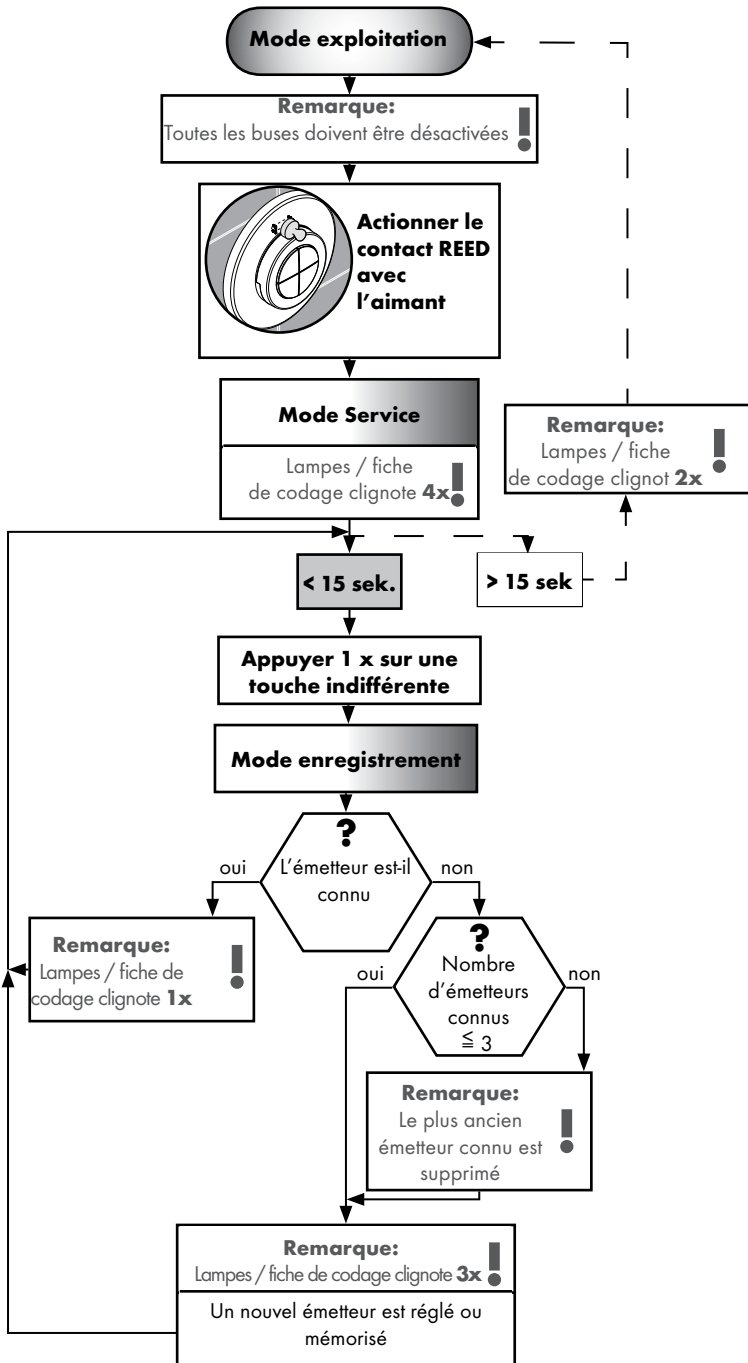

# Montageanleitung

**iControl mobile**  
15950000

**iControl mobile**  
15951000 / 15952000

**hansgrohe**

**iControl mobile**  
15950000

**iControl mobile**  
15951000 / 15952000

- |   |  |  |
|---|--|--|
| <b>* D</b> Silikon (essigsäurefrei!)          | <b>SK</b> Silikon (bez kyseliny octovej!)          | <b>RO</b> Silicon (fără acid acetic!)              |
| <b>F</b> Silicone (sans acide acétique!)      | <b>PRC</b> 硅胶 (不含醋酸)                               | <b>GR</b> Σιλικόνη (δίχως οξικό οξύ!)              |
| <b>GB</b> Silicone (free from acetic acid!)   | <b>RUS</b> Силикон (не содержит уксусной кислоты!) | <b>UAE</b> سيليكون (خالى من حمض الخليك!)           |
| <b>I</b> Silicone (esente da acido acetico!)  | <b>HU</b> Szilikon (ecetsavmentes!)                | <b>SI</b> Silikon (brez očetne kisline)            |
| <b>E</b> Silicona (l libre de ácido acético!) | <b>FIN</b> Silikoni (etikahappovapaal!)            | <b>EST</b> Silikoon (äädikhappeta!)                |
| <b>NL</b> Silicone (azijnzuurvrij!)           | <b>S</b> Silikon (fri från ättiksyra!)             | <b>LV</b> Silikons (etiķskābi nesaturošis!)        |
| <b>DK</b> Silikone (eddikesyre-fri)           | <b>LT</b> Silikonas (be acto rūgšties!)            | <b>SRB</b> Silikon (ne sadrži siričetnu kiselinu!) |
| <b>P</b> Silicone (sem ácido acético)         | <b>HR</b> Silikon (ne sadrži kiseline)             | <b>NO</b> Silikon (uten eddiksyre)                 |
| <b>PL</b> Silikon (neutralny)                 | <b>TR</b> Silikon (asetik asit içermeyen)          | <b>BG</b> Силикон (без оцетна киселина!)           |
| <b>CZ</b> Silikon (bez kyseliny octové!)      |  | <b>AL</b> Silikon (pa acid uthulle!)               |