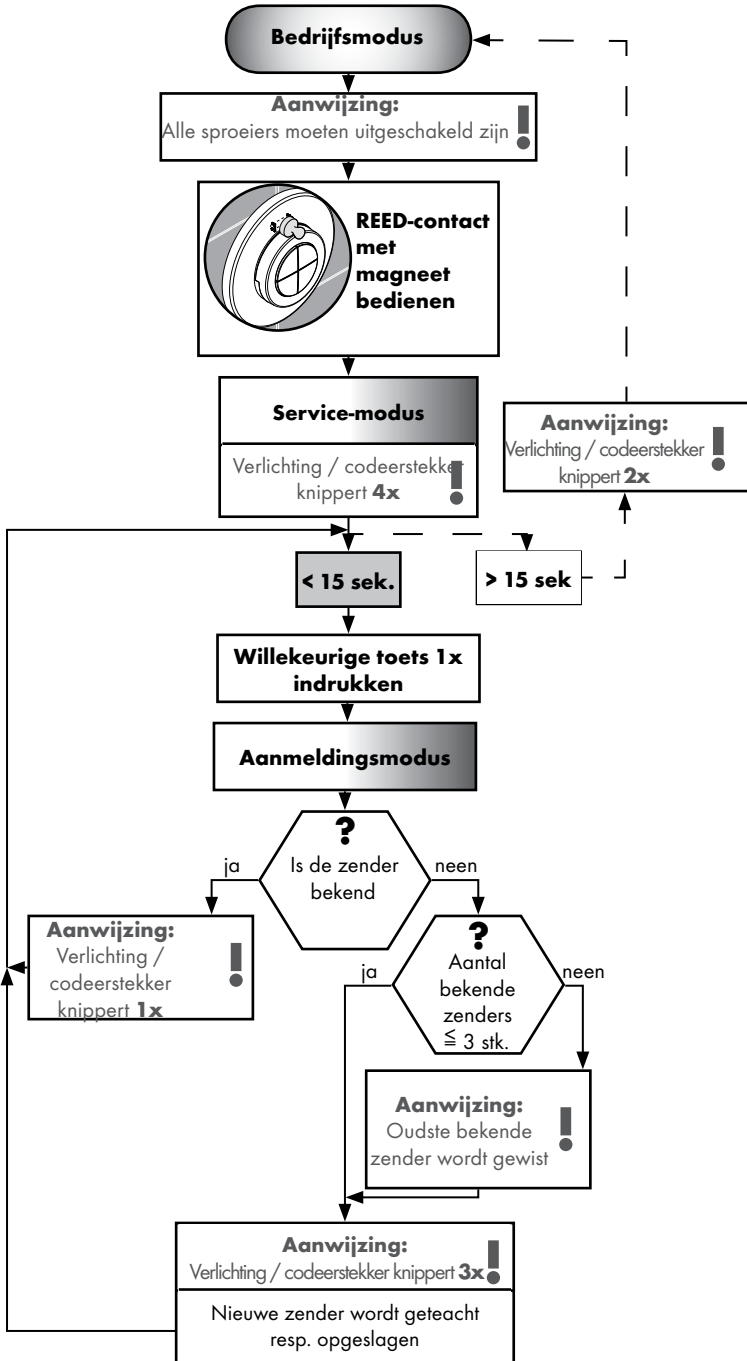

# Montageanleitung

**iControl mobile**  
15950000

**iControl mobile**  
15951000 / 15952000

**hansgrohe**

**iControl mobile**  
15950000

**iControl mobile**  
15951000 / 15952000

- |   |  |  |
|---|--|--|
| <b>* D</b> Silikon (essigsäurefrei!)          | <b>SK</b> Silikon (bez kyseliny octovej!)          | <b>RO</b> Silicon (fără acid acetic!)              |
| <b>F</b> Silicone (sans acide acétique!)      | <b>PRC</b> 硅胶 (不含醋酸)                               | <b>GR</b> Σιλικόνη (δίχως οξικό οξύ!)              |
| <b>GB</b> Silicone (free from acetic acid!)   | <b>RUS</b> Силикон (не содержит уксусной кислоты!) | <b>UAE</b> سيليكون (خالى من حمض الخليك!)           |
| <b>I</b> Silicone (esente da acido acetico!)  | <b>HU</b> Szilikon (ecetsavmentes!)                | <b>SI</b> Silikon (brez očetne kisline)            |
| <b>E</b> Silicona (l libre de ácido acético!) | <b>FIN</b> Silikoni (etikahappovapaal!)            | <b>EST</b> Silikoon (äädikhappeta!)                |
| <b>NL</b> Silicone (azijnzuurvrij!)           | <b>S</b> Silikon (fri från ättiksyra!)             | <b>LV</b> Silikons (etiķskābi nesaturošis!)        |
| <b>DK</b> Silikone (eddikesyre-fri)           | <b>LT</b> Silikonas (be acto rūgšties!)            | <b>SRB</b> Silikon (ne sadrži siričetnu kiselinu!) |
| <b>P</b> Silicone (sem ácido acético)         | <b>HR</b> Silikon (ne sadrži kiseline)             | <b>NO</b> Silikon (uten eddiksyre)                 |
| <b>PL</b> Silikon (neutralny)                 | <b>TR</b> Silikon (asetik asit içermeyen)          | <b>BG</b> Силикон (без оцетна киселина!)           |
| <b>CZ</b> Silikon (bez kyseliny octové!)      |  | <b>AL</b> Silikon (pa acid uthulle!)               |