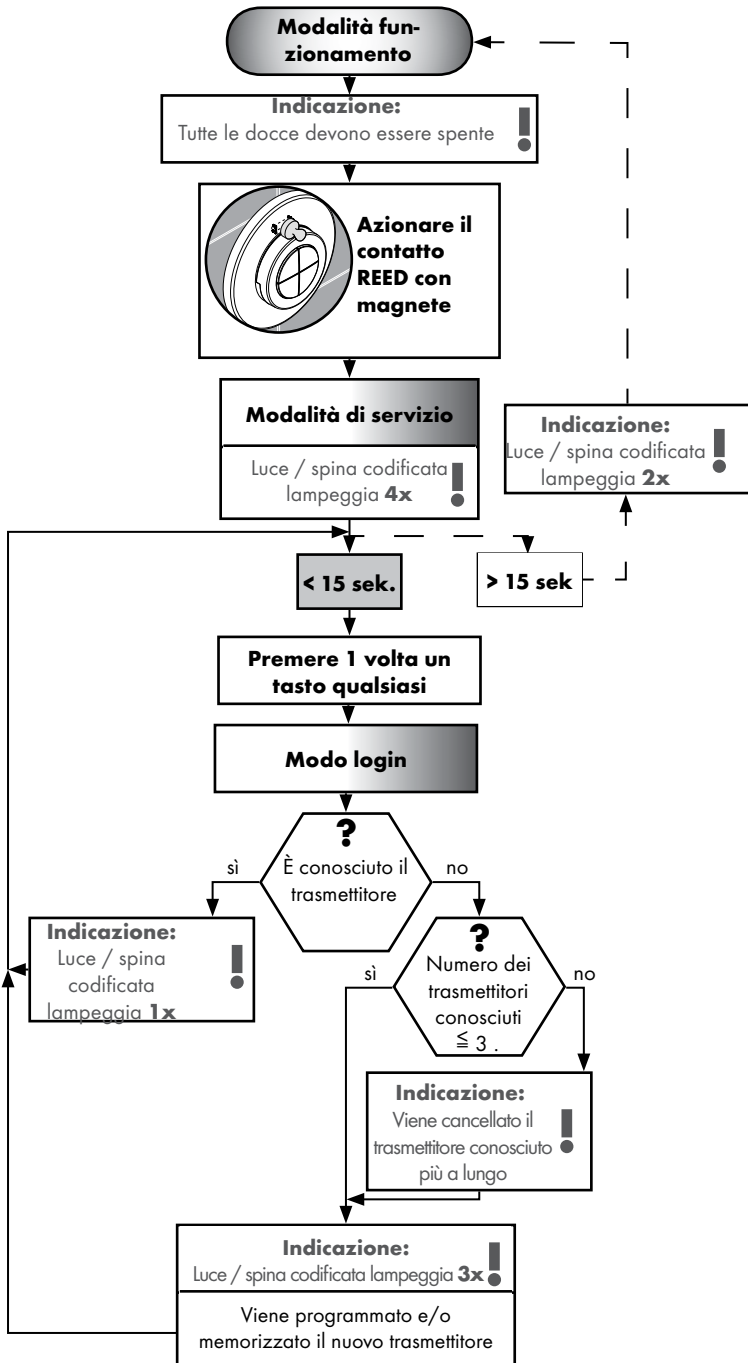

Montageanleitung

iControl mobile
15950000

iControl mobile
15951000 / 15952000

hansgrohe

iControl mobile
15950000

iControl mobile
15951000 / 15952000

- | | | |
|---|--|--|
| * D Silikon (essigsäurefrei!) | SK Silikon (bez kyseliny octovej!) | RO Silicon (fără acid acetic!) |
| F Silicone (sans acide acétique!) | PRC 硅胶 (不含醋酸) | GR Σιλικόνη (δίχως οξικό οξύ!) |
| GB Silicone (free from acetic acid!) | RUS Силикон (не содержит уксусной кислоты!) | UAE سيليكون (خالى من حمض الخليك!) |
| I Silicone (esente da acido acetico!) | HU Szilikon (ecetsavmentes!) | SI Silikon (brez očetne kisline) |
| E Silicona (l libre de ácido acético!) | FIN Silikoni (etikahappovapaal!) | EST Silikoon (äädikhappeta!) |
| NL Silicone (azijnzuurvrij!) | S Silikon (fri från ättiksyra!) | LV Silikons (etiķskābi nesaturošis!) |
| DK Silikone (eddikeysyre-fri) | LT Silikonas (be acto rūgšties!) | SRB Silikon (ne sadrži siričetnu kiselinu!) |
| P Silicone (sem ácido acético) | HR Silikon (ne sadrži kiseline) | NO Silikon (uten eddikeysyre) |
| PL Silikon (neutralny) | TR Silikon (asetik asit içermeyen) | BG Силикон (без оцетна киселина!) |
| CZ Silikon (bez kyseliny octové!) | | AL Silikon (pa acid uthulle!) |