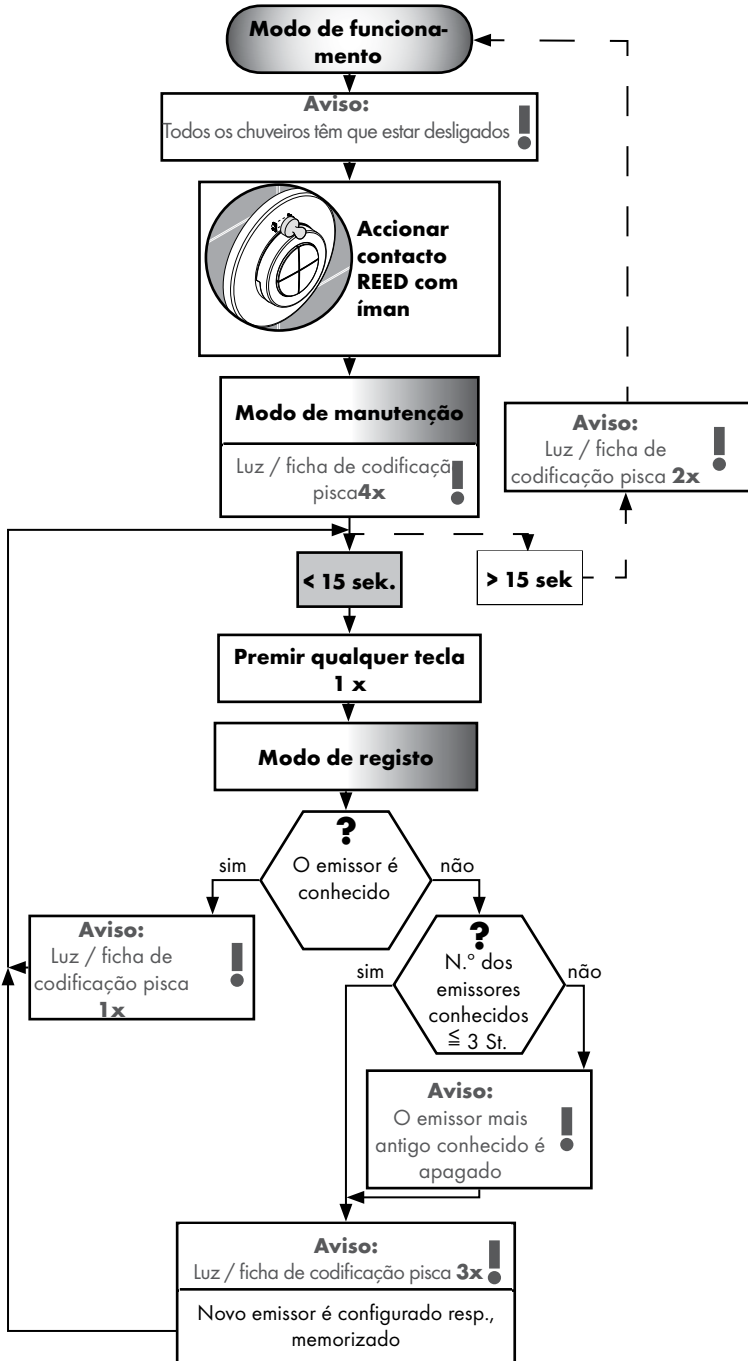

Montageanleitung

iControl mobile
15950000

iControl mobile
15951000 / 15952000

hansgrohe

iControl mobile
15950000

iControl mobile
15951000 / 15952000

- | | | |
|---|--|--|
| * D Silikon (essigsäurefrei!) | SK Silikon (bez kyseliny octovej!) | RO Silicon (fără acid acetic!) |
| F Silicone (sans acide acétique!) | PRC 硅胶 (不含醋酸) | GR Σιλικόνη (δίχως οξικό οξύ!) |
| GB Silicone (free from acetic acid!) | RUS Силикон (не содержит уксусной кислоты!) | UAE سيليكون (خالى من حمض الخليك!) |
| I Silicone (esente da acido acetico!) | HU Szilikon (ecetsavmentes!) | SI Silikon (brez očetne kisline) |
| E Silicona (l libre de ácido acético!) | FIN Silikoni (etikahappovapaal!) | EST Silikoon (äädikhappeta!) |
| NL Silicone (azijnzuurvrij!) | S Silikon (fri från ättiksyra!) | LV Silikons (etiķskābi nesaturošis!) |
| DK Silikone (eddikeysyre-fri) | LT Silikonas (be acto rūgšties!) | SRB Silikon (ne sadrži siričetnu kiselinu!) |
| P Silicone (sem ácido acético) | HR Silikon (ne sadrži kiseline) | NO Silikon (uten eddikeysyre) |
| PL Silikon (neutralny) | TR Silikon (asetik asit içermeyen) | BG Силикон (без оцетна киселина!) |
| CZ Silikon (bez kyseliny octové!) | | AL Silikon (pa acid uthulle!) |