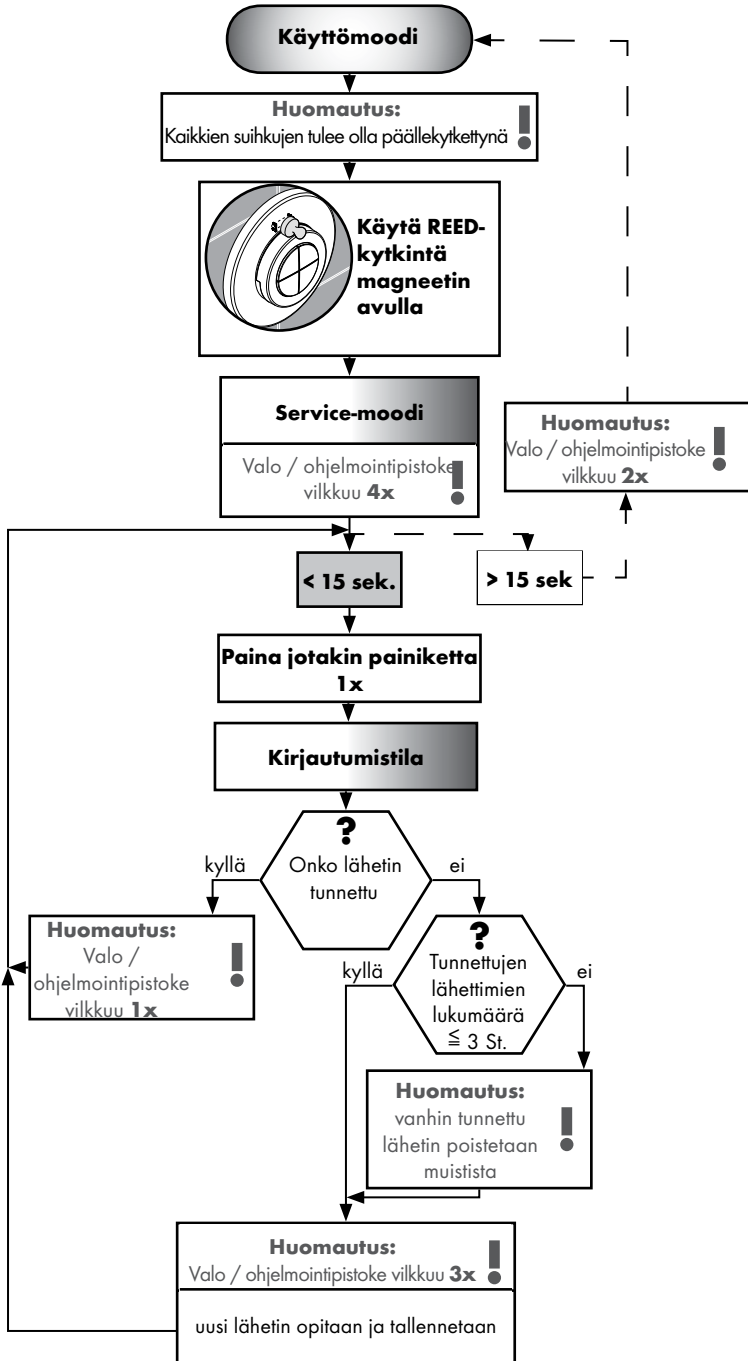

Montageanleitung

iControl mobile
15950000

iControl mobile
15951000 / 15952000

hansgrohe

iControl mobile
15950000

iControl mobile
15951000 / 15952000

- | | | |
|---|--|--|
| * D Silikon (essigsäurefrei!) | SK Silikon (bez kyseliny octovej!) | RO Silicon (fără acid acetic!) |
| F Silicone (sans acide acétique!) | PRC 硅胶 (不含醋酸) | GR Σιλικόνη (δίχως οξικό οξύ!) |
| GB Silicone (free from acetic acid!) | RUS Силикон (не содержит уксусной кислоты!) | UAE سيليكون (خالى من حمض الخليك!) |
| I Silicone (esente da acido acetico!) | HU Szilikon (ecetsavmentes!) | SI Silikon (brez očetne kisline) |
| E Silicona (l libre de ácido acético!) | FIN Silikoni (etikahappovapaal!) | EST Silikoon (äädikhappeta!) |
| NL Silicone (azijnzuurvrij!) | S Silikon (fri från ättiksyra!) | LV Silikons (etiķskābi nesaturošis!) |
| DK Silikone (eddikeysyre-fri) | LT Silikonas (be acto rūgšties!) | SRB Silikon (ne sadrži siričetnu kiselinu!) |
| P Silicone (sem ácido acético) | HR Silikon (ne sadrži kiseline) | NO Silikon (uten eddikeysyre) |
| PL Silikon (neutralny) | TR Silikon (asetik asit içermeyen) | BG Силикон (без оцетна киселина!) |
| CZ Silikon (bez kyseliny octové!) | | AL Silikon (pa acid uthulle!) |