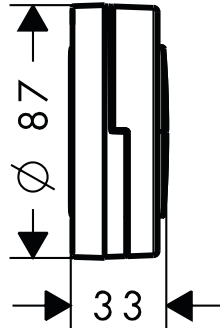

Montageanleitung

iControl mobile
15950000

iControl mobile
15951000 / 15952000

hansgrohe

iControl mobile
15950000

iControl mobile
15951000 / 15952000

- | | | |
|---|--|--|
| * D Silikon (essigsäurefrei!) | SK Silikon (bez kyseliny octovej!) | RO Silicon (fără acid acetic!) |
| F Silicone (sans acide acétique!) | PRC 硅胶 (不含醋酸) | GR Σιλικόνη (δίχως οξικό οξύ!) |
| GB Silicone (free from acetic acid!) | RUS Силикон (не содержит уксусной кислоты!) | UAE سيليكون (خالى من حمض الخليك!) |
| I Silicone (esente da acido acetico!) | HU Szilikon (ecetsavmentes!) | SI Silikon (brez očetne kisline) |
| E Silicona (l libre de ácido acético!) | FIN Silikoni (etikahappovapaal!) | EST Silikoon (äädikhappeta!) |
| NL Silicone (azijnzuurvrij!) | S Silikon (fri från ättiksyra!) | LV Silikons (etiķskābi nesaturošis!) |
| DK Silikone (eddikeysyre-fri) | LT Silikonas (be acto rūgšties!) | SRB Silikon (ne sadrži siričetnu kiselinu!) |
| P Silicone (sem ácido acético) | HR Silikon (ne sadrži kiseline) | NO Silikon (uten eddikeysyre) |
| PL Silikon (neutralny) | TR Silikon (asetik asit içermeyen) | BG Силикон (без оцетна киселина!) |
| CZ Silikon (bez kyseliny octové!) | | AL Silikon (pa acid uthulle!) |