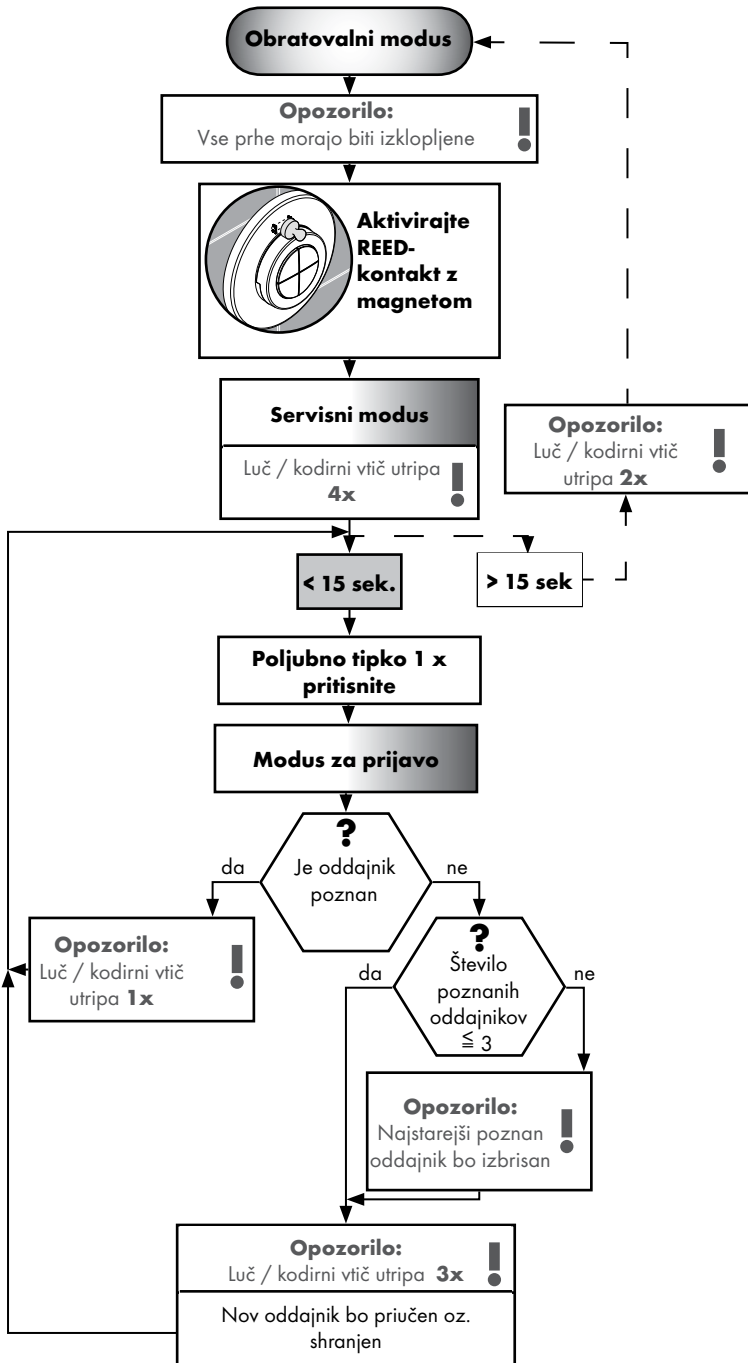

Montageanleitung

iControl mobile
15950000

iControl mobile
15951000 / 15952000

hansgrohe

iControl mobile
15950000

iControl mobile
15951000 / 15952000

- | | | |
|---|--|--|
| * D Silikon (essigsäurefrei!) | SK Silikon (bez kyseliny octovej!) | RO Silicon (fără acid acetic!) |
| F Silicone (sans acide acétique!) | PRC 硅胶 (不含醋酸) | GR Σιλικόνη (δίχως οξικό οξύ!) |
| GB Silicone (free from acetic acid!) | RUS Силикон (не содержит уксусной кислоты!) | UAE سيليكون (خالى من حمض الخليك!) |
| I Silicone (esente da acido acetico!) | HU Szilikon (ecetsavmentes!) | SI Silikon (brez očetne kisline) |
| E Silicona (l libre de ácido acético!) | FIN Silikoni (etikahappovapaal!) | EST Silikoon (äädikhappeta!) |
| NL Silicone (azijnzuurvrij!) | S Silikon (fri från ättiksyra!) | LV Silikons (etiķskābi nesaturošis!) |
| DK Silikone (eddikeysyre-fri) | LT Silikonas (be acto rūgšties!) | SRB Silikon (ne sadrži siričetnu kiselinu!) |
| P Silicone (sem ácido acético) | HR Silikon (ne sadrži kiseline) | NO Silikon (uten eddikeysyre) |
| PL Silikon (neutralny) | TR Silikon (asetik asit içermeyen) | BG Силикон (без оцетна киселина!) |
| CZ Silikon (bez kyseliny octové!) | | AL Silikon (pa acid uthulle!) |