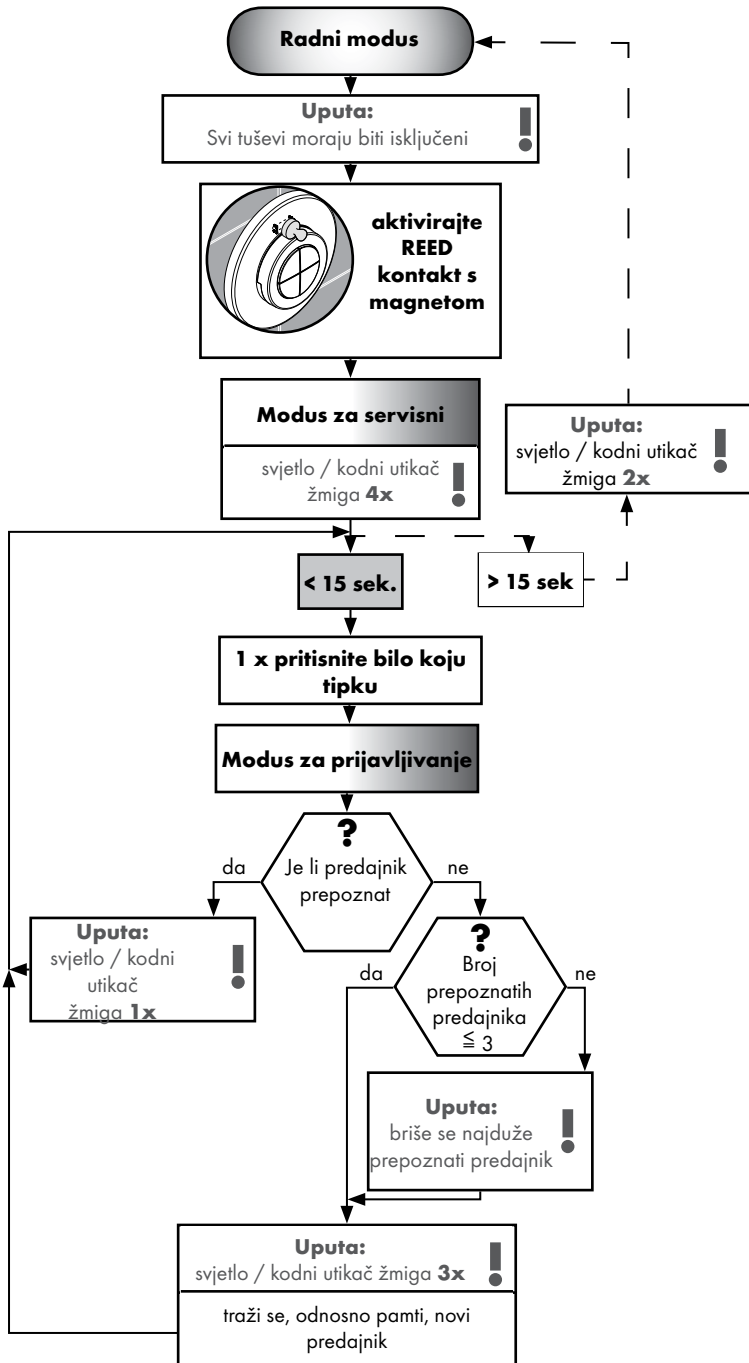

Montageanleitung

iControl mobile
15950000

iControl mobile
15951000 / 15952000

hansgrohe

iControl mobile
15950000

iControl mobile
15951000 / 15952000

- | | | |
|---|--|--|
| * D Silikon (essigsäurefrei!) | SK Silikon (bez kyseliny octovej!) | RO Silicon (fără acid acetic!) |
| F Silicone (sans acide acétique!) | PRC 硅胶 (不含醋酸) | GR Σιλικόνη (δίχως οξικό οξύ!) |
| GB Silicone (free from acetic acid!) | RUS Силикон (не содержит уксусной кислоты!) | UAE سيليكون (خالى من حمض الخليك!) |
| I Silicone (esente da acido acetico!) | HU Szilikon (ecetsavmentes!) | SI Silikon (brez očetne kisline) |
| E Silicona (l libre de ácido acético!) | FIN Silikoni (etikahappovapaal!) | EST Silikoon (äädikhappeta!) |
| NL Silicone (azijnzuurvrij!) | S Silikon (fri från ättiksyra!) | LV Silikons (etiķskābi nesaturošis!) |
| DK Silikone (eddikeysyre-fri) | LT Silikonas (be acto rūgšties!) | SRB Silikon (ne sadrži siričetnu kiselinu!) |
| P Silicone (sem ácido acético) | HR Silikon (ne sadrži kiseline) | NO Silikon (uten eddikeysyre) |
| PL Silikon (neutralny) | TR Silikon (asetik asit içermeyen) | BG Силикон (без оцетна киселина!) |
| CZ Silikon (bez kyseliny octové!) | | AL Silikon (pa acid uthulle!) |