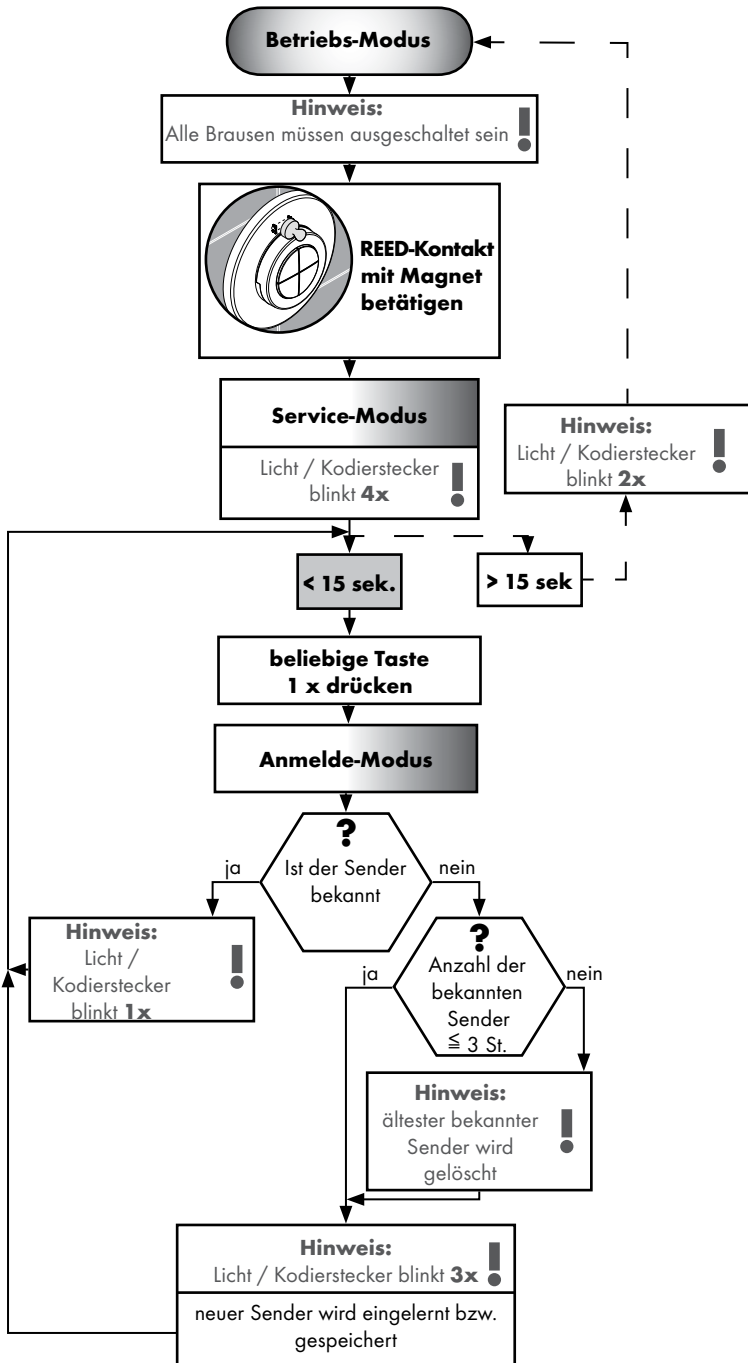

Montageanleitung

iControl mobile
15950000

iControl mobile
15951000 / 15952000

hansgrohe

iControl mobile
15950000

iControl mobile
15951000 / 15952000

- | | | |
|---|--|--|
| * D Silikon (essigsäurefrei!) | SK Silikon (bez kyseliny octovej!) | RO Silicon (fără acid acetic!) |
| F Silicone (sans acide acétique!) | PRC 硅胶 (不含醋酸) | GR Σιλικόνη (δίχως οξικό οξύ!) |
| GB Silicone (free from acetic acid!) | RUS Силикон (не содержит уксусной кислоты!) | UAE سيليكون (خالى من حمض الخليك!) |
| I Silicone (esente da acido acetico!) | HU Szilikon (ecetsavmentes!) | SI Silikon (brez očetne kisline) |
| E Silicona (l libre de ácido acético!) | FIN Silikoni (etikahappovapaal!) | EST Silikoon (äädikhappeta!) |
| NL Silicone (azijnzuurvrij!) | S Silikon (fri från ättiksyra!) | LV Silikons (etiķskābi nesaturošis!) |
| DK Silikone (eddikeysyre-fri) | LT Silikonas (be acto rūgšties!) | SRB Silikon (ne sadrži siričetnu kiselinu!) |
| P Silicone (sem ácido acético) | HR Silikon (ne sadrži kiseline) | NO Silikon (uten eddikeysyre) |
| PL Silikon (neutralny) | TR Silikon (asetik asit içermeyen) | BG Силикон (без оцетна киселина!) |
| CZ Silikon (bez kyseliny octové!) | | AL Silikon (pa acid uthulle!) |