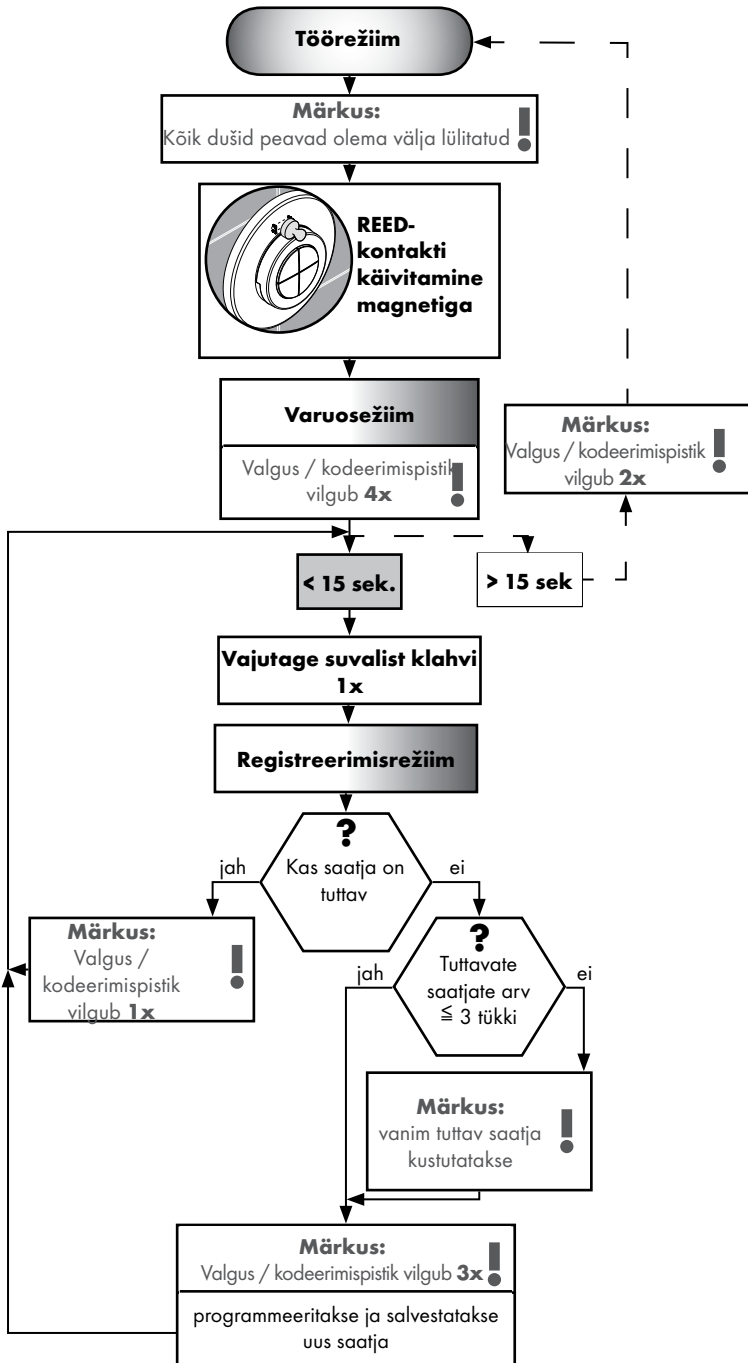

Montageanleitung

iControl mobile
15950000

iControl mobile
15951000 / 15952000

hansgrohe

iControl mobile
15950000

iControl mobile
15951000 / 15952000

- | | | |
|---|--|--|
| * D Silikon (essigsäurefrei!) | SK Silikon (bez kyseliny octovej!) | RO Silicon (fără acid acetic!) |
| F Silicone (sans acide acétique!) | PRC 硅胶 (不含醋酸) | GR Σιλικόνη (δίχως οξικό οξύ!) |
| GB Silicone (free from acetic acid!) | RUS Силикон (не содержит уксусной кислоты!) | UAE سيليكون (خالى من حمض الخليك!) |
| I Silicone (esente da acido acetico!) | HU Szilikon (ecetsavmentes!) | SI Silikon (brez očetne kisline) |
| E Silicona (l libre de ácido acético!) | FIN Silikoni (etikahappovapaal!) | EST Silikoon (äädikhappeta!) |
| NL Silicone (azijnzuurvrij!) | S Silikon (fri från ättiksyra!) | LV Silikons (etiķskābi nesaturošis!) |
| DK Silikone (eddikeysyre-fri) | LT Silikonas (be acto rūgšties!) | SRB Silikon (ne sadrži siričetnu kiselinu!) |
| P Silicone (sem ácido acético) | HR Silikon (ne sadrži kiseline) | NO Silikon (uten eddikeysyre) |
| PL Silikon (neutralny) | TR Silikon (asetik asit içermeyen) | BG Силикон (без оцетна киселина!) |
| CZ Silikon (bez kyseliny octové!) | | AL Silikon (pa acid uthulle!) |