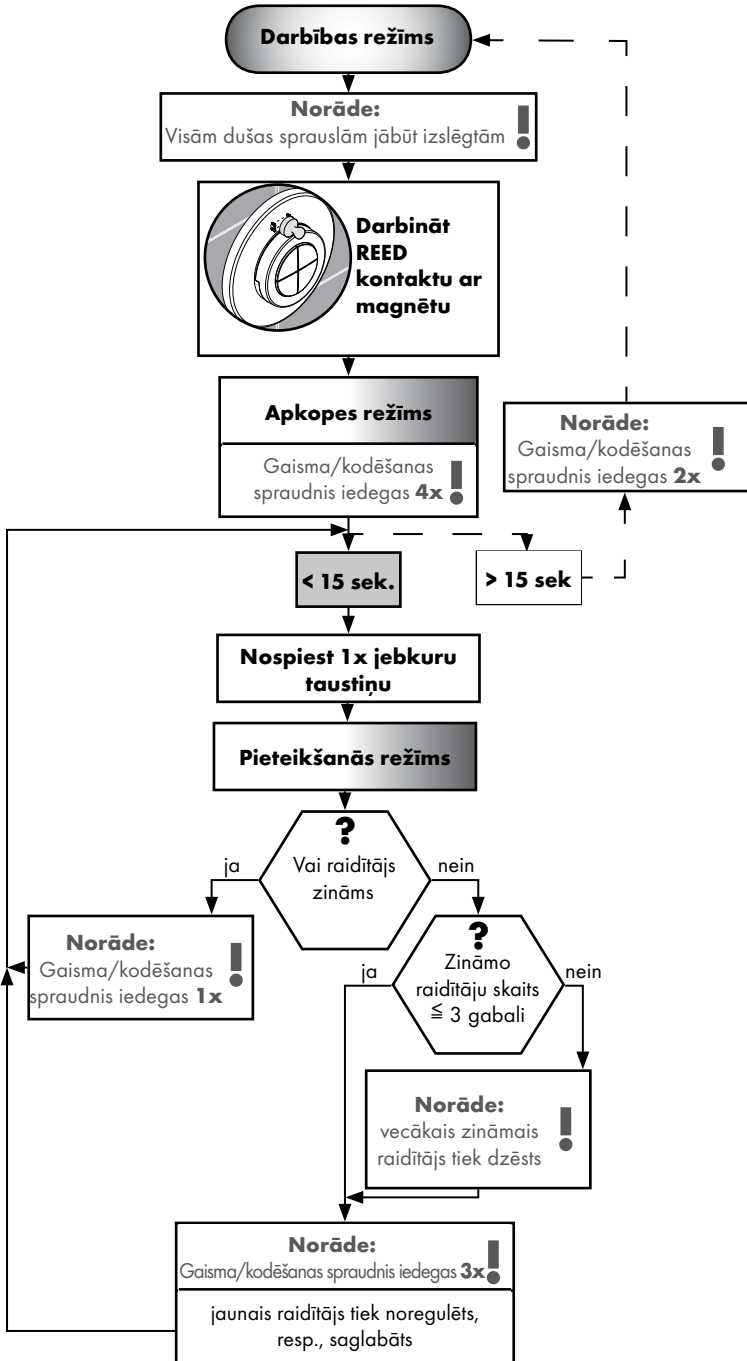

Montageanleitung

iControl mobile
15950000

iControl mobile
15951000 / 15952000

hansgrohe

iControl mobile
15950000

iControl mobile
15951000 / 15952000

- | | | |
|---|--|--|
| * D Silikon (essigsäurefrei!) | SK Silikon (bez kyseliny octovej!) | RO Silicon (fără acid acetic!) |
| F Silicone (sans acide acétique!) | PRC 硅胶 (不含醋酸) | GR Σιλικόνη (δίχως οξικό οξύ!) |
| GB Silicone (free from acetic acid!) | RUS Силикон (не содержит уксусной кислоты!) | UAE سيليكون (خالى من حمض الخليك!) |
| I Silicone (esente da acido acetico!) | HU Szilikon (ecetsavmentes!) | SI Silikon (brez očetne kisline) |
| E Silicona (l libre de ácido acético!) | FIN Silikoni (etikahappovapaal!) | EST Silikoon (äädikhappeta!) |
| NL Silicone (azijnzuurvrij!) | S Silikon (fri från ättiksyra!) | LV Silikons (etiķskābi nesaturošis!) |
| DK Silikone (eddikeysyre-fri) | LT Silikonas (be acto rūgšties!) | SRB Silikon (ne sadrži siričetnu kiselinu!) |
| P Silicone (sem ácido acético) | HR Silikon (ne sadrži kiseline) | NO Silikon (uten eddikeysyre) |
| PL Silikon (neutralny) | TR Silikon (asetik asit içermeyen) | BG Силикон (без оцетна киселина!) |
| CZ Silikon (bez kyseliny octové!) | | AL Silikon (pa acid uthulle!) |