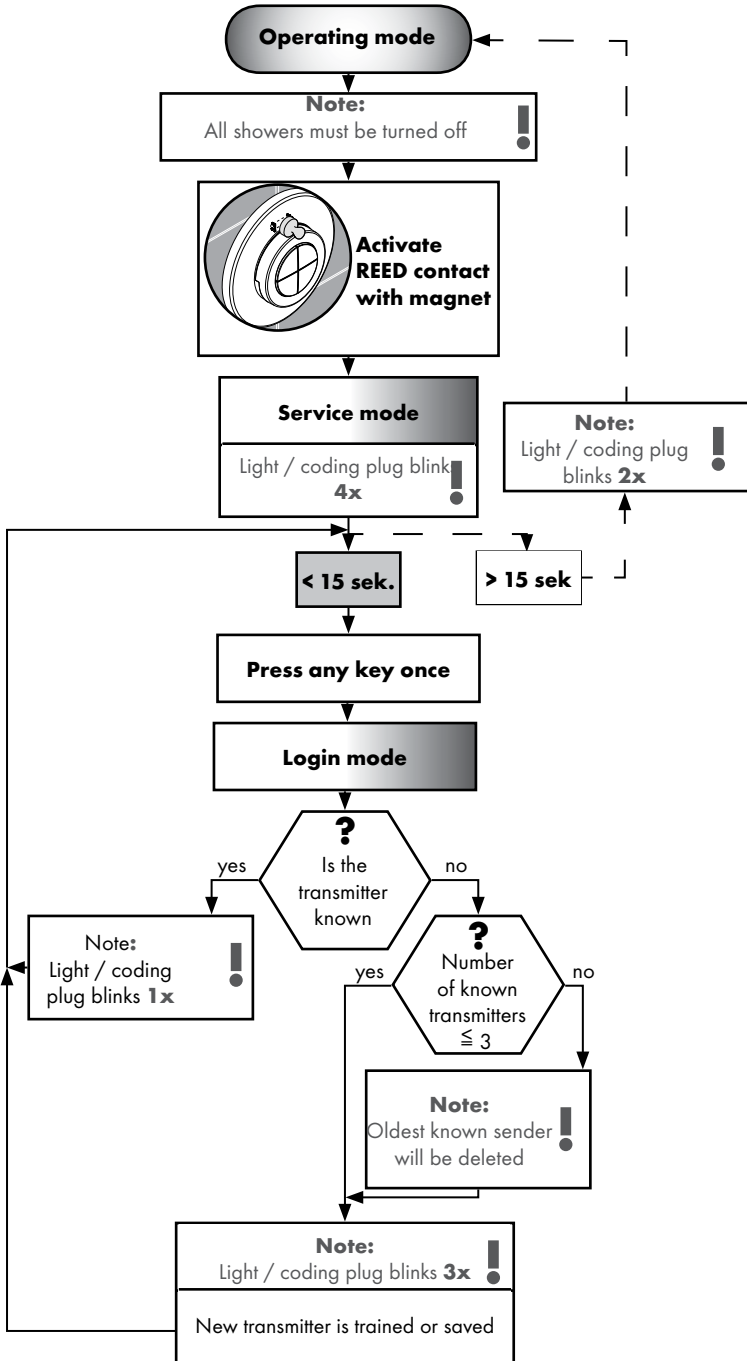

Montageanleitung

iControl mobile
15950000

iControl mobile
15951000 / 15952000

hansgrohe

iControl mobile
15950000

iControl mobile
15951000 / 15952000

- | | | |
|---|--|--|
| * D Silikon (essigsäurefrei!) | SK Silikon (bez kyseliny octovej!) | RO Silicon (fără acid acetic!) |
| F Silicone (sans acide acétique!) | PRC 硅胶 (不含醋酸) | GR Σιλικόνη (δίχως οξικό οξύ!) |
| GB Silicone (free from acetic acid!) | RUS Силикон (не содержит уксусной кислоты!) | UAE سيليكون (خالى من حمض الخليك!) |
| I Silicone (esente da acido acetico!) | HU Szilikon (ecetsavmentes!) | SI Silikon (brez očetne kisline) |
| E Silicona (l libre de ácido acético!) | FIN Silikoni (etikahappovapaal!) | EST Silikoon (äädikhappeta!) |
| NL Silicone (azijnzuurvrij!) | S Silikon (fri från ättiksyra!) | LV Silikons (etiķskābi nesaturošis!) |
| DK Silikone (eddikeysyre-fri) | LT Silikonas (be acto rūgšties!) | SRB Silikon (ne sadrži siričetnu kiselinu!) |
| P Silicone (sem ácido acético) | HR Silikon (ne sadrži kiseline) | NO Silikon (uten eddikeysyre) |
| PL Silikon (neutralny) | TR Silikon (asetik asit içermeyen) | BG Силикон (без оцетна киселина!) |
| CZ Silikon (bez kyseliny octové!) | | AL Silikon (pa acid uthulle!) |