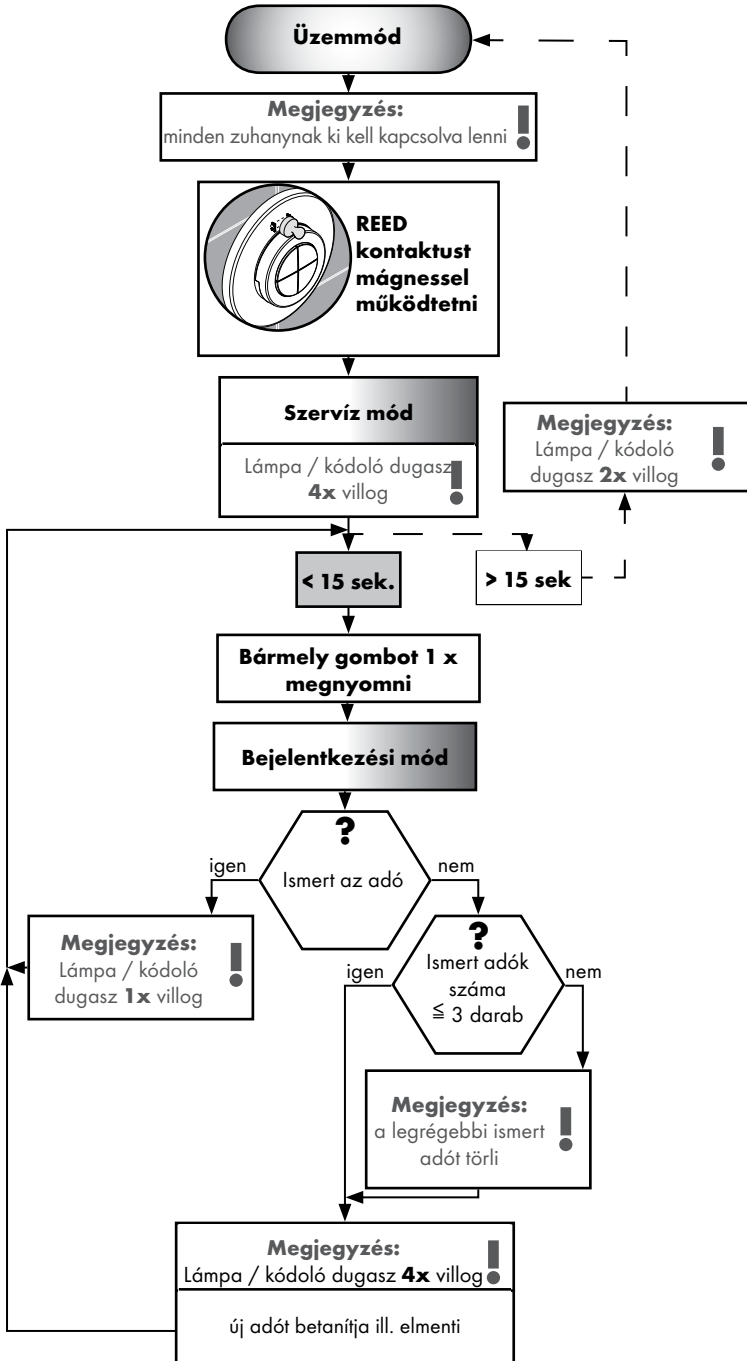

Montageanleitung

iControl mobile
15950000

iControl mobile
15951000 / 15952000

hansgrohe

iControl mobile
15950000

iControl mobile
15951000 / 15952000

- | | | |
|---|--|--|
| * D Silikon (essigsäurefrei!) | SK Silikon (bez kyseliny octovej!) | RO Silicon (fără acid acetic!) |
| F Silicone (sans acide acétique!) | PRC 硅胶 (不含醋酸) | GR Σιλικόνη (δίχως οξικό οξύ!) |
| GB Silicone (free from acetic acid!) | RUS Силикон (не содержит уксусной кислоты!) | UAE سيليكون (خالى من حمض الخليك!) |
| I Silicone (esente da acido acetico!) | HU Szilikon (ecetsavmentes!) | SI Silikon (brez očetne kisline) |
| E Silicona (l libre de ácido acético!) | FIN Silikoni (etikahappovapaal!) | EST Silikoon (äädikhappeta!) |
| NL Silicone (azijnzuurvrij!) | S Silikon (fri från ättiksyra!) | LV Silikons (etiķskābi nesaturošis!) |
| DK Silikone (eddikeysyre-fri) | LT Silikonas (be acto rūgšties!) | SRB Silikon (ne sadrži siričetnu kiselinu!) |
| P Silicone (sem ácido acético) | HR Silikon (ne sadrži kiseline) | NO Silikon (uten eddikeysyre) |
| PL Silikon (neutralny) | TR Silikon (asetik asit içermeyen) | BG Силикон (без оцетна киселина!) |
| CZ Silikon (bez kyseliny octové!) | | AL Silikon (pa acid uthulle!) |