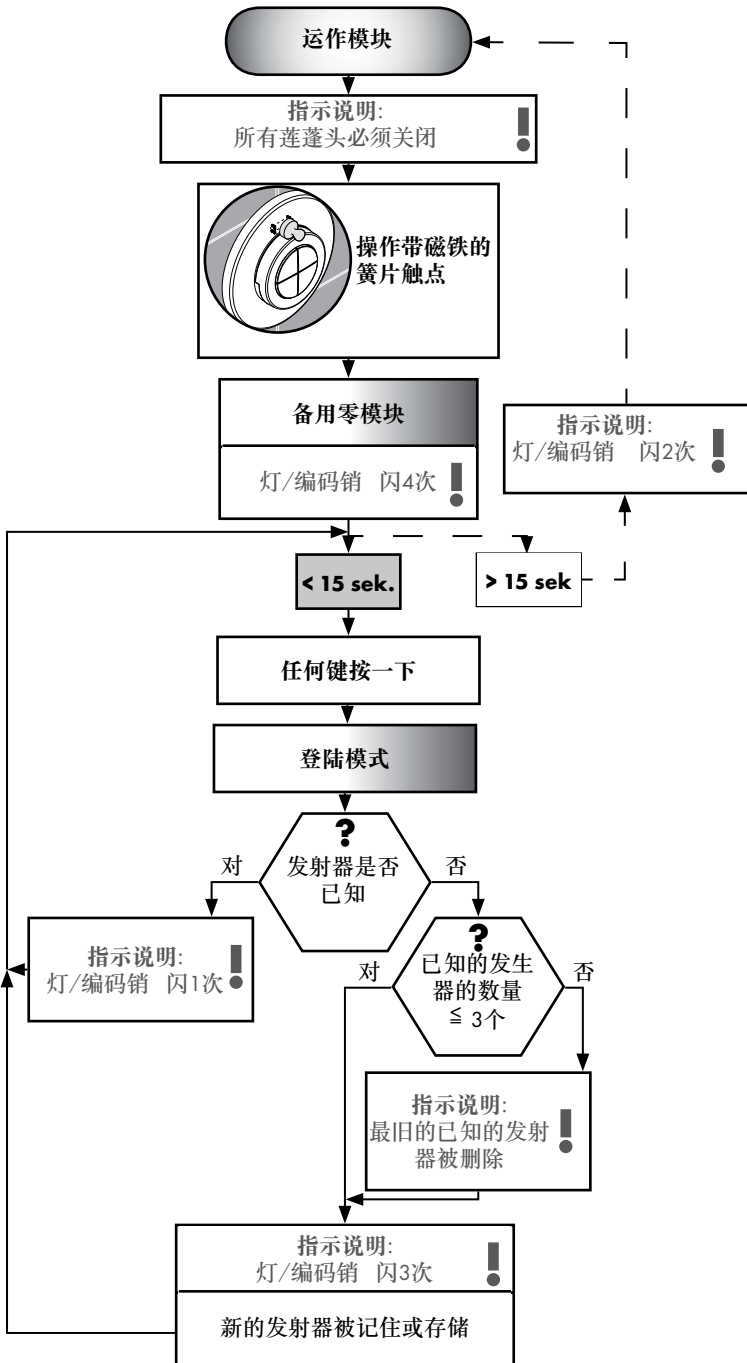

Montageanleitung

iControl mobile
15950000

iControl mobile
15951000 / 15952000

hansgrohe

iControl mobile
15950000

iControl mobile
15951000 / 15952000

- | | | |
|---|--|--|
| * D Silikon (essigsäurefrei!) | SK Silikon (bez kyseliny octovej!) | RO Silicon (fără acid acetic!) |
| F Silicone (sans acide acétique!) | PRC 硅胶 (不含醋酸) | GR Σιλικόνη (δίχως οξικό οξύ!) |
| GB Silicone (free from acetic acid!) | RUS Силикон (не содержит уксусной кислоты!) | UAE سيليكون (خالى من حمض الخليك!) |
| I Silicone (esente da acido acetico!) | HU Szilikon (ecetsavmentes!) | SI Silikon (brez očetne kisline) |
| E Silicona (l libre de ácido acético!) | FIN Silikoni (etikahappovapaal!) | EST Silikoon (äädikhappeta!) |
| NL Silicone (azijnzuurvrij!) | S Silikon (fri från ättiksyra!) | LV Silikons (etiķskābi nesaturošis!) |
| DK Silikone (eddikeysyre-fri) | LT Silikonas (be acto rūgšties!) | SRB Silikon (ne sadrži siričetnu kiselinu!) |
| P Silicone (sem ácido acético) | HR Silikon (ne sadrži kiseline) | NO Silikon (uten eddikeysyre) |
| PL Silikon (neutralny) | TR Silikon (asetik asit içermeyen) | BG Силикон (без оцетна киселина!) |
| CZ Silikon (bez kyseliny octové!) | | AL Silikon (pa acid uthulle!) |