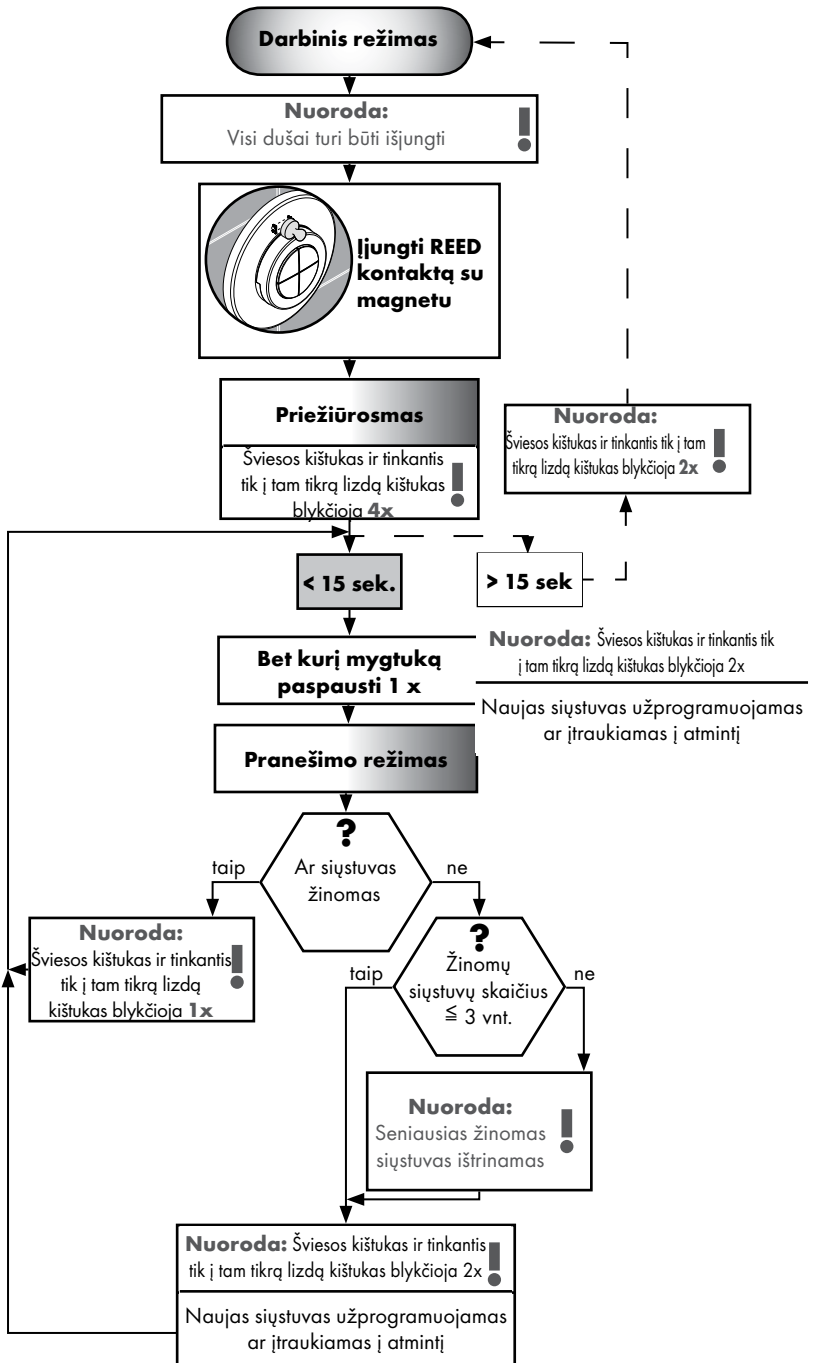

Montageanleitung

iControl mobile
15950000

iControl mobile
15951000 / 15952000

hansgrohe

iControl mobile
15950000

iControl mobile
15951000 / 15952000

- | | | |
|---|--|--|
| * D Silikon (essigsäurefrei!) | SK Silikon (bez kyseliny octovej!) | RO Silicon (fără acid acetic!) |
| F Silicone (sans acide acétique!) | PRC 硅胶 (不含醋酸) | GR Σιλικόνη (δίχως οξικό οξύ!) |
| GB Silicone (free from acetic acid!) | RUS Силикон (не содержит уксусной кислоты!) | UAE سيليكون (خالى من حمض الخليك!) |
| I Silicone (esente da acido acetico!) | HU Szilikon (ecetsavmentes!) | SI Silikon (brez očetne kisline) |
| E Silicona (l libre de ácido acético!) | FIN Silikoni (etikahappovapaal!) | EST Silikoon (äädikhappeta!) |
| NL Silicone (azijnzuurvrij!) | S Silikon (fri från ättiksyra!) | LV Silikons (etiķskābi nesaturošis!) |
| DK Silikone (eddikeysyre-fri) | LT Silikonas (be acto rūgšties!) | SRB Silikon (ne sadrži siričetnu kiselinu!) |
| P Silicone (sem ácido acético) | HR Silikon (ne sadrži kiseline) | NO Silikon (uten eddikeysyre) |
| PL Silikon (neutralny) | TR Silikon (asetik asit içermeyen) | BG Силикон (без оцетна киселина!) |
| CZ Silikon (bez kyseliny octové!) | | AL Silikon (pa acid uthulle!) |