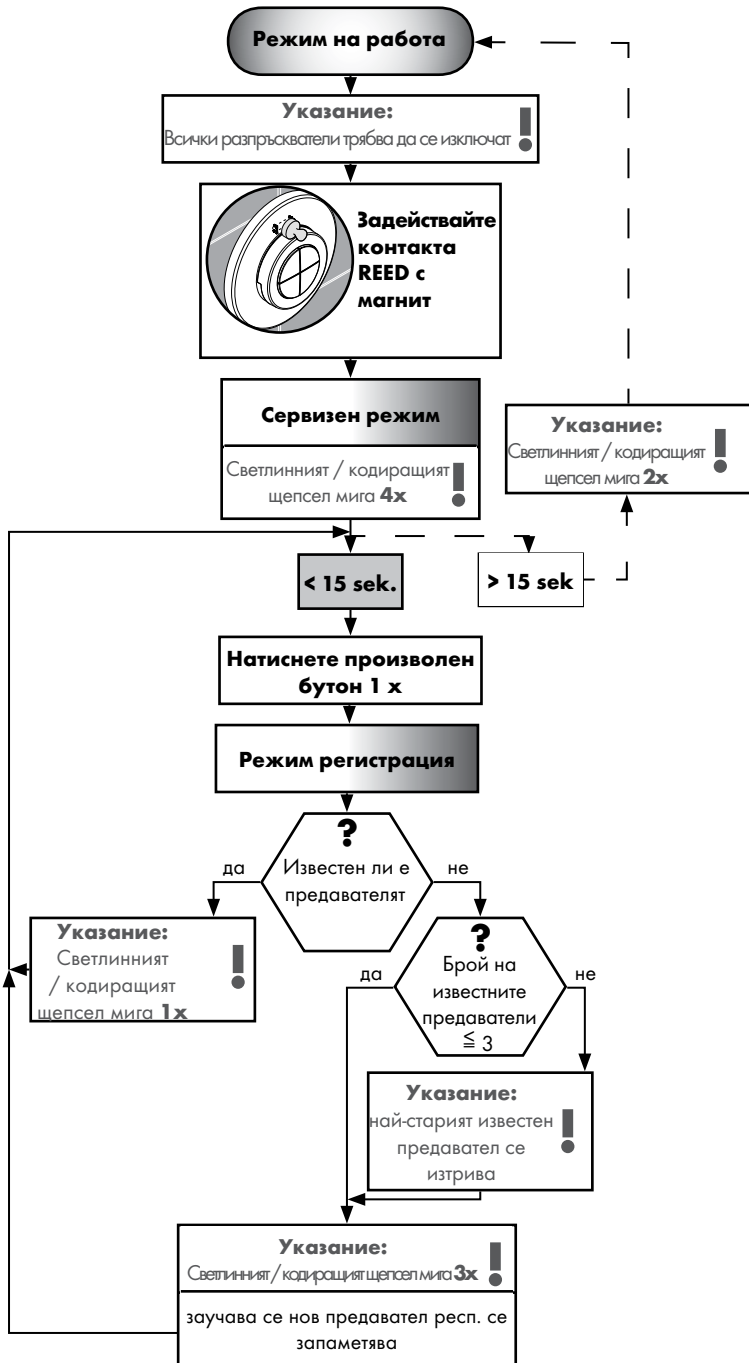

Montageanleitung

iControl mobile
15950000

iControl mobile
15951000 / 15952000

hansgrohe

iControl mobile
15950000

iControl mobile
15951000 / 15952000

- | | | |
|---|--|--|
| * D Silikon (essigsäurefrei!) | SK Silikon (bez kyseliny octovej!) | RO Silicon (fără acid acetic!) |
| F Silicone (sans acide acétique!) | PRC 硅胶 (不含醋酸) | GR Σιλικόνη (δίχως οξικό οξύ!) |
| GB Silicone (free from acetic acid!) | RUS Силикон (не содержит уксусной кислоты!) | UAE سيليكون (خالى من حمض الخليك!) |
| I Silicone (esente da acido acetico!) | HU Szilikon (ecetsavmentes!) | SI Silikon (brez očetne kisline) |
| E Silicona (l libre de ácido acético!) | FIN Silikoni (etikahappovapaal!) | EST Silikoon (äädikhappeta!) |
| NL Silicone (azijnzuurvrij!) | S Silikon (fri från ättiksyra!) | LV Silikons (etiķskābi nesaturošis!) |
| DK Silikone (eddikeysyre-fri) | LT Silikonas (be acto rūgšties!) | SRB Silikon (ne sadrži siričetnu kiselinu!) |
| P Silicone (sem ácido acético) | HR Silikon (ne sadrži kiseline) | NO Silikon (uten eddikeysyre) |
| PL Silikon (neutralny) | TR Silikon (asetik asit içermeyen) | BG Силикон (без оцетна киселина!) |
| CZ Silikon (bez kyseliny octové!) | | AL Silikon (pa acid uthulle!) |