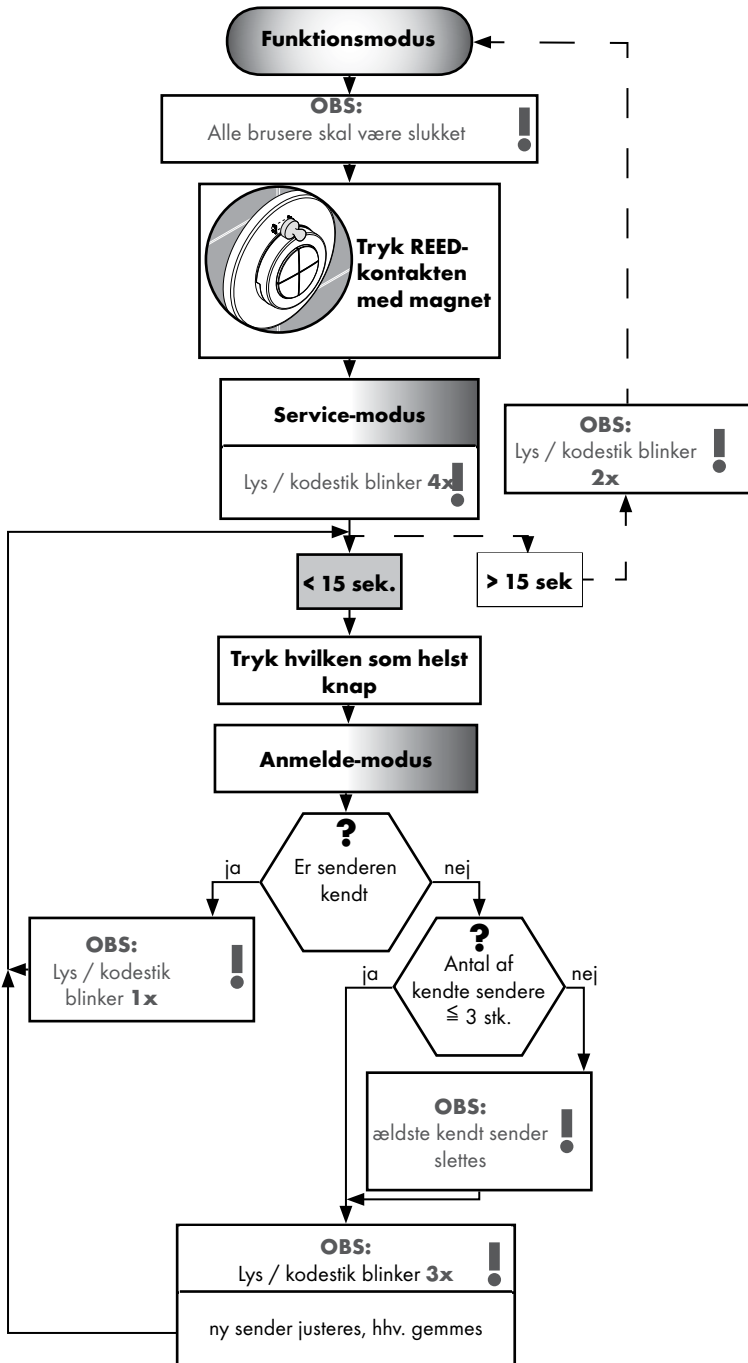

Montageanleitung

iControl mobile
15950000

iControl mobile
15951000 / 15952000

hansgrohe

iControl mobile
15950000

iControl mobile
15951000 / 15952000

- | | | |
|---|--|--|
| * D Silikon (essigsäurefrei!) | SK Silikon (bez kyseliny octovej!) | RO Silicon (fără acid acetic!) |
| F Silicone (sans acide acétique!) | PRC 硅胶 (不含醋酸) | GR Σιλικόνη (δίχως οξικό οξύ!) |
| GB Silicone (free from acetic acid!) | RUS Силикон (не содержит уксусной кислоты!) | UAE سيليكون (خالى من حمض الخليك!) |
| I Silicone (esente da acido acetico!) | HU Szilikon (ecetsavmentes!) | SI Silikon (brez očetne kisline) |
| E Silicona (l libre de ácido acético!) | FIN Silikoni (etikahappovapaal!) | EST Silikoon (äädikhappeta!) |
| NL Silicone (azijnzuurvrij!) | S Silikon (fri från ättiksyra!) | LV Silikons (etiķskābi nesaturošis!) |
| DK Silikone (eddikeysyre-fri) | LT Silikonas (be acto rūgšties!) | SRB Silikon (ne sadrži siričetnu kiselinu!) |
| P Silicone (sem ácido acético) | HR Silikon (ne sadrži kiseline) | NO Silikon (uten eddikeysyre) |
| PL Silikon (neutralny) | TR Silikon (asetik asit içermeyen) | BG Силикон (без оцетна киселина!) |
| CZ Silikon (bez kyseliny octové!) | | AL Silikon (pa acid uthulle!) |