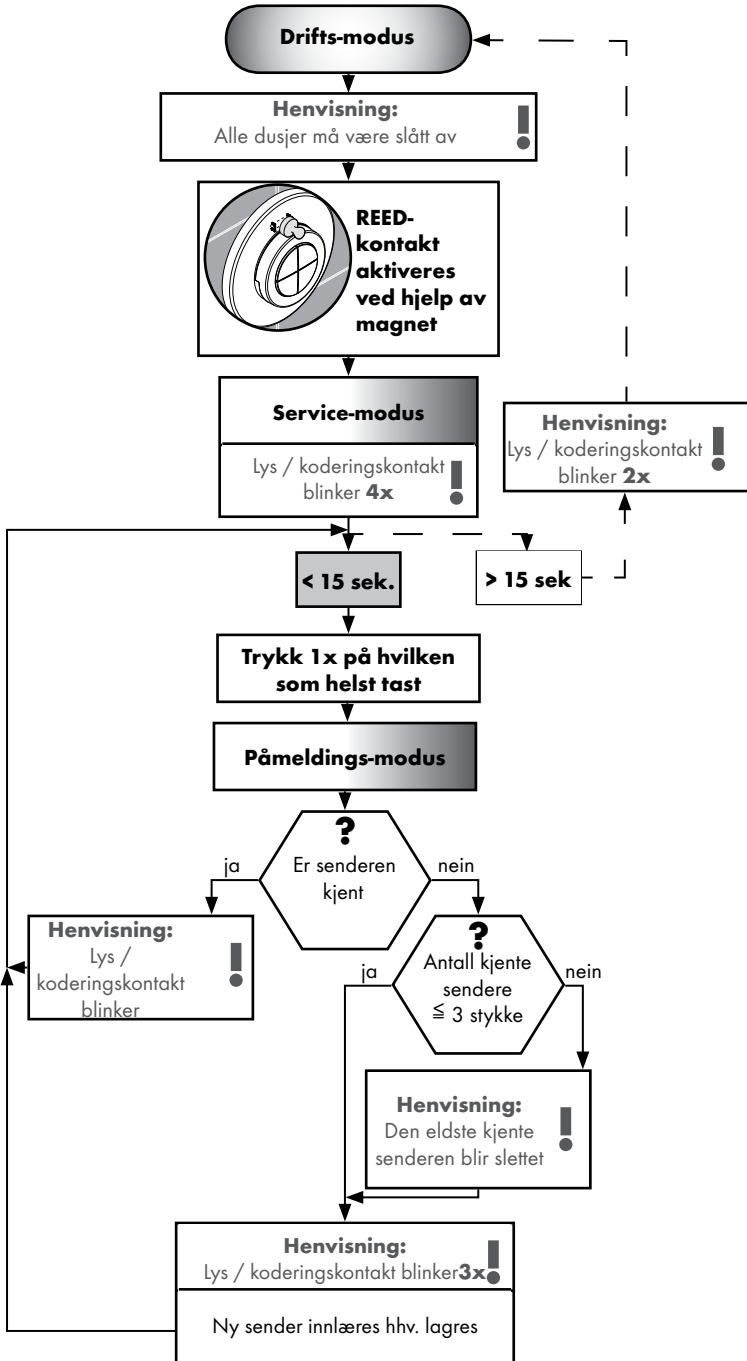

Montageanleitung

iControl mobile
15950000

iControl mobile
15951000 / 15952000

hansgrohe

iControl mobile
15950000

iControl mobile
15951000 / 15952000

- | | | |
|---|--|--|
| * D Silikon (essigsäurefrei!) | SK Silikon (bez kyseliny octovej!) | RO Silicon (fără acid acetic!) |
| F Silicone (sans acide acétique!) | PRC 硅胶 (不含醋酸) | GR Σιλικόνη (δίχως οξικό οξύ!) |
| GB Silicone (free from acetic acid!) | RUS Силикон (не содержит уксусной кислоты!) | UAE سيليكون (خالى من حمض الخليك!) |
| I Silicone (esente da acido acetico!) | HU Szilikon (ecetsavmentes!) | SI Silikon (brez očetne kisline) |
| E Silicona (l libre de ácido acético!) | FIN Silikoni (etikahappovapaal!) | EST Silikoon (äädikhappeta!) |
| NL Silicone (azijnzuurvrij!) | S Silikon (fri från ättiksyra!) | LV Silikons (etiķskābi nesaturošis!) |
| DK Silikone (eddikeysyre-fri) | LT Silikonas (be acto rūgšties!) | SRB Silikon (ne sadrži siričetnu kiselinu!) |
| P Silicone (sem ácido acético) | HR Silikon (ne sadrži kiseline) | NO Silikon (uten eddikeysyre) |
| PL Silikon (neutralny) | TR Silikon (asetik asit içermeyen) | BG Силикон (без оцетна киселина!) |
| CZ Silikon (bez kyseliny octové!) | | AL Silikon (pa acid uthulle!) |