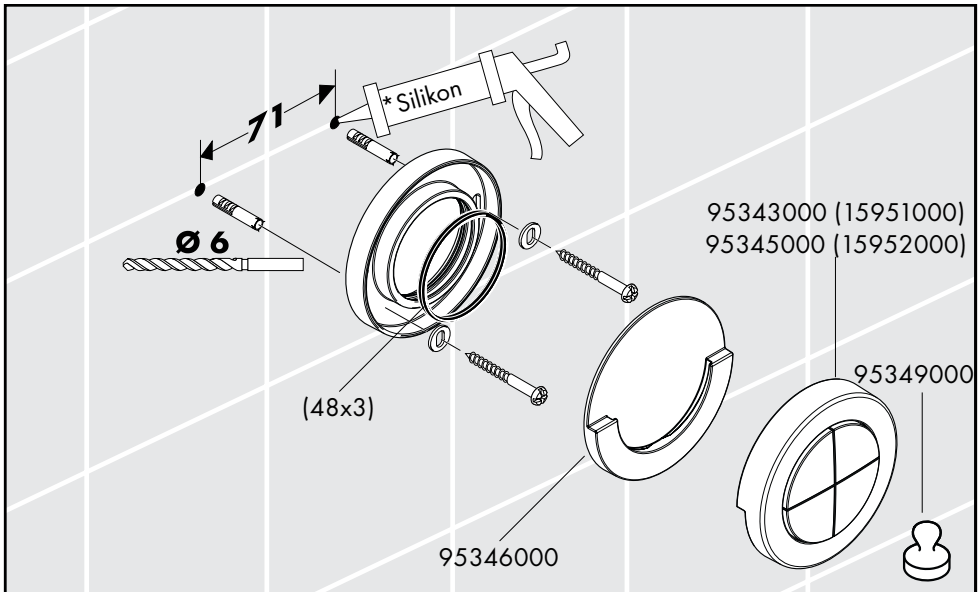

Montageanleitung

iControl mobile
15950000

iControl mobile
15951000 / 15952000

hansgrohe

iControl mobile
15950000

iControl mobile
15951000 / 15952000

- | | | |
|---|--|--|
| * D Silikon (essigsäurefrei!) | SK Silikon (bez kyseliny octovej!) | RO Silicon (fără acid acetic!) |
| F Silicone (sans acide acétique!) | PRC 硅胶 (不含醋酸) | GR Σιλικόνη (δίχως οξικό οξύ!) |
| GB Silicone (free from acetic acid!) | RUS Силикон (не содержит уксусной кислоты!) | UAE سيليكون (خالى من حمض الخليك!) |
| I Silicone (esente da acido acetico!) | HU Szilikon (ecetsavmentes!) | SI Silikon (brez očetne kisline) |
| E Silicona (l libre de ácido acético!) | FIN Silikoni (etikahappovapaal!) | EST Silikoon (äädikhappeta!) |
| NL Silicone (azijnzuurvrij!) | S Silikon (fri från ättiksyra!) | LV Silikons (etiķskābi nesaturošis!) |
| DK Silikone (eddikeysyre-fri) | LT Silikonas (be acto rūgšties!) | SRB Silikon (ne sadrži siričetnu kiselinu!) |
| P Silicone (sem ácido acético) | HR Silikon (ne sadrži kiseline) | NO Silikon (uten eddikeysyre) |
| PL Silikon (neutralny) | TR Silikon (asetik asit içermeyen) | BG Силикон (без оцетна киселина!) |
| CZ Silikon (bez kyseliny octové!) | | AL Silikon (pa acid uthulle!) |