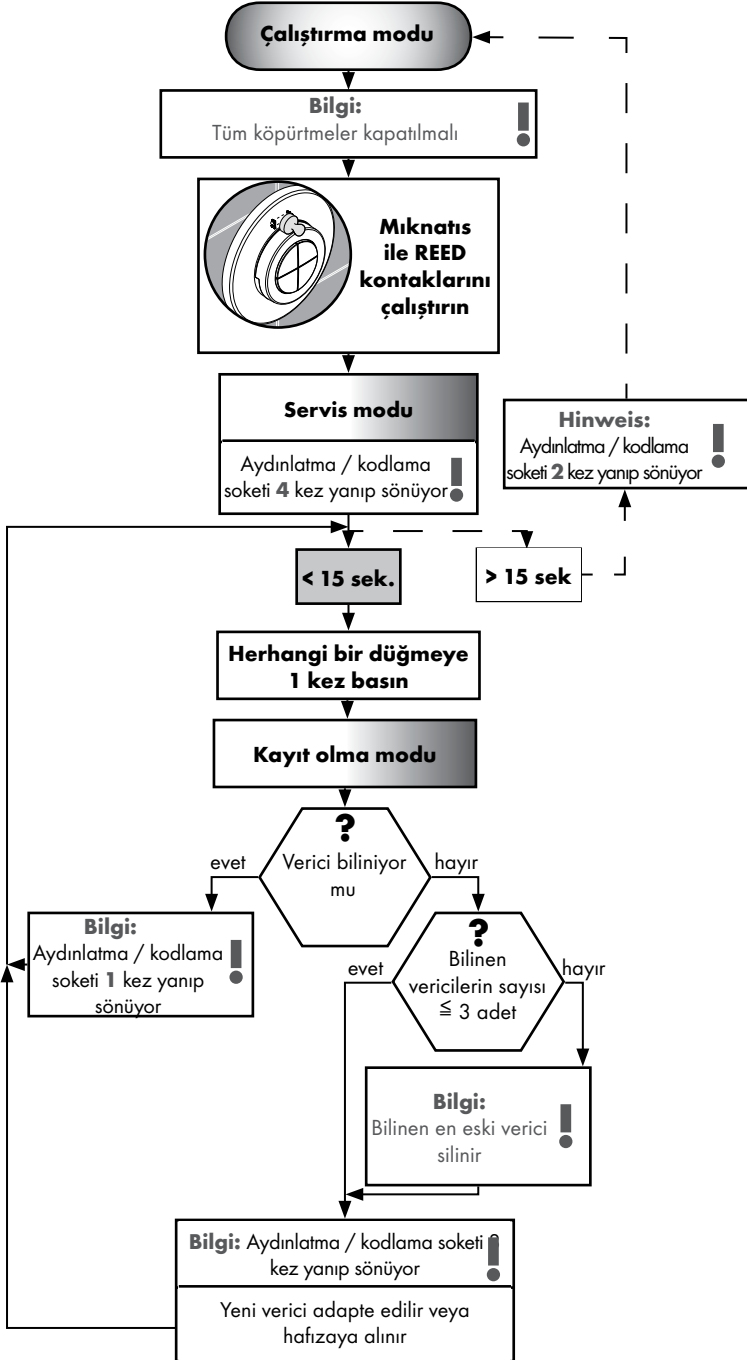

Montageanleitung

iControl mobile
15950000

iControl mobile
15951000 / 15952000

hansgrohe

iControl mobile
15950000

iControl mobile
15951000 / 15952000

- | | | |
|---|--|--|
| * D Silikon (essigsäurefrei!) | SK Silikon (bez kyseliny octovej!) | RO Silicon (fără acid acetic!) |
| F Silicone (sans acide acétique!) | PRC 硅胶 (不含醋酸) | GR Σιλικόνη (δίχως οξικό οξύ!) |
| GB Silicone (free from acetic acid!) | RUS Силикон (не содержит уксусной кислоты!) | UAE سيليكون (خالى من حمض الخليك!) |
| I Silicone (esente da acido acetico!) | HU Szilikon (ecetsavmentes!) | SI Silikon (brez očetne kisline) |
| E Silicona (l libre de ácido acético!) | FIN Silikoni (etikahappovapaal!) | EST Silikoon (äädikhappeta!) |
| NL Silicone (azijnzuurvrij!) | S Silikon (fri från ättiksyra!) | LV Silikons (etiķskābi nesaturošis!) |
| DK Silikone (eddikeysyre-fri) | LT Silikonas (be acto rūgšties!) | SRB Silikon (ne sadrži siričetnu kiselinu!) |
| P Silicone (sem ácido acético) | HR Silikon (ne sadrži kiseline) | NO Silikon (uten eddikeysyre) |
| PL Silikon (neutralny) | TR Silikon (asetik asit içermeyen) | BG Силикон (без оцетна киселина!) |
| CZ Silikon (bez kyseliny octové!) | | AL Silikon (pa acid uthulle!) |