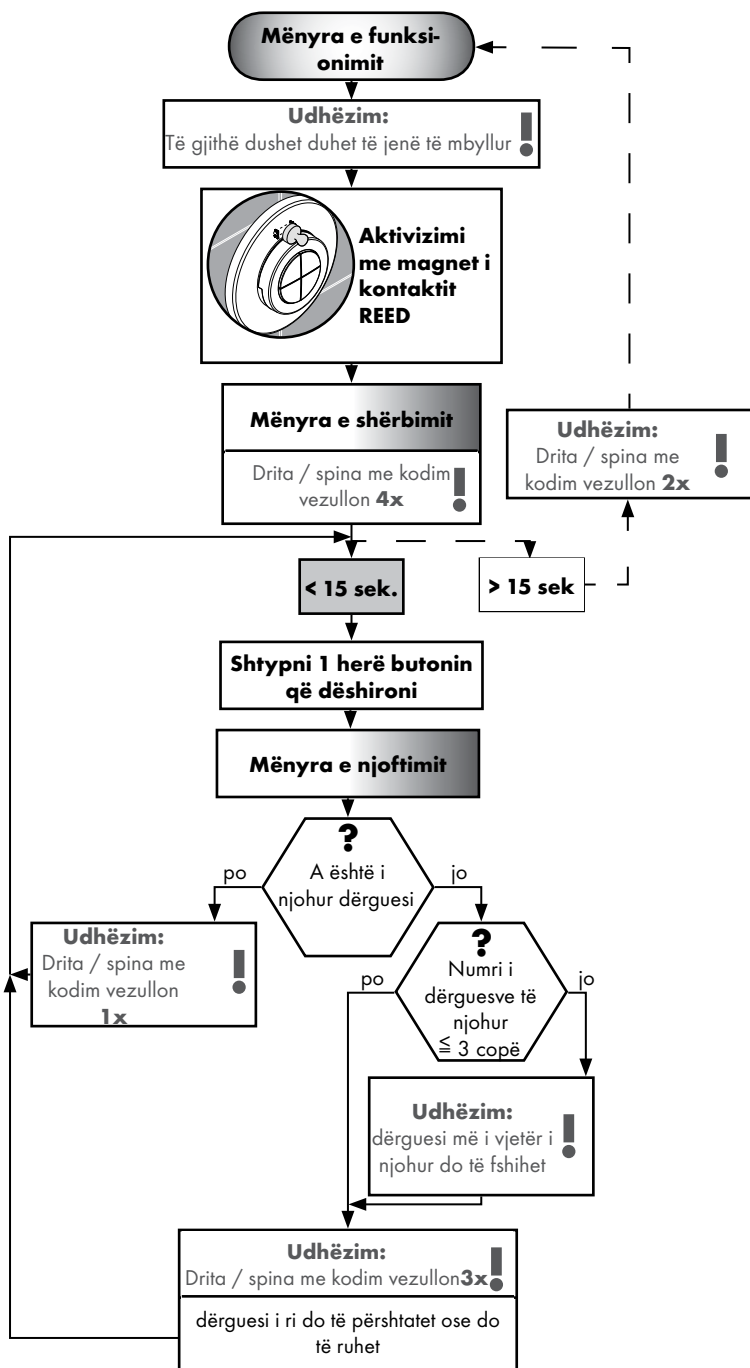

Montageanleitung

iControl mobile
15950000

iControl mobile
15951000 / 15952000

hansgrohe

iControl mobile
15950000

iControl mobile
15951000 / 15952000

- | | | |
|---|--|--|
| * D Silikon (essigsäurefrei!) | SK Silikon (bez kyseliny octovej!) | RO Silicon (fără acid acetic!) |
| F Silicone (sans acide acétique!) | PRC 硅胶 (不含醋酸) | GR Σιλικόνη (δίχως οξικό οξύ!) |
| GB Silicone (free from acetic acid!) | RUS Силикон (не содержит уксусной кислоты!) | UAE سيليكون (خالى من حمض الخليك!) |
| I Silicone (esente da acido acetico!) | HU Szilikon (ecetsavmentes!) | SI Silikon (brez očetne kisline) |
| E Silicona (l libre de ácido acético!) | FIN Silikoni (etikahappovapaal!) | EST Silikoon (äädikhappeta!) |
| NL Silicone (azijnzuurvrij!) | S Silikon (fri från ättiksyra!) | LV Silikons (etiķskābi nesaturošis!) |
| DK Silikone (eddikeysyre-fri) | LT Silikonas (be acto rūgšties!) | SRB Silikon (ne sadrži siričetnu kiselinu!) |
| P Silicone (sem ácido acético) | HR Silikon (ne sadrži kiseline) | NO Silikon (uten eddikeysyre) |
| PL Silikon (neutralny) | TR Silikon (asetik asit içermeyen) | BG Силикон (без оцетна киселина!) |
| CZ Silikon (bez kyseliny octové!) | | AL Silikon (pa acid uthulle!) |