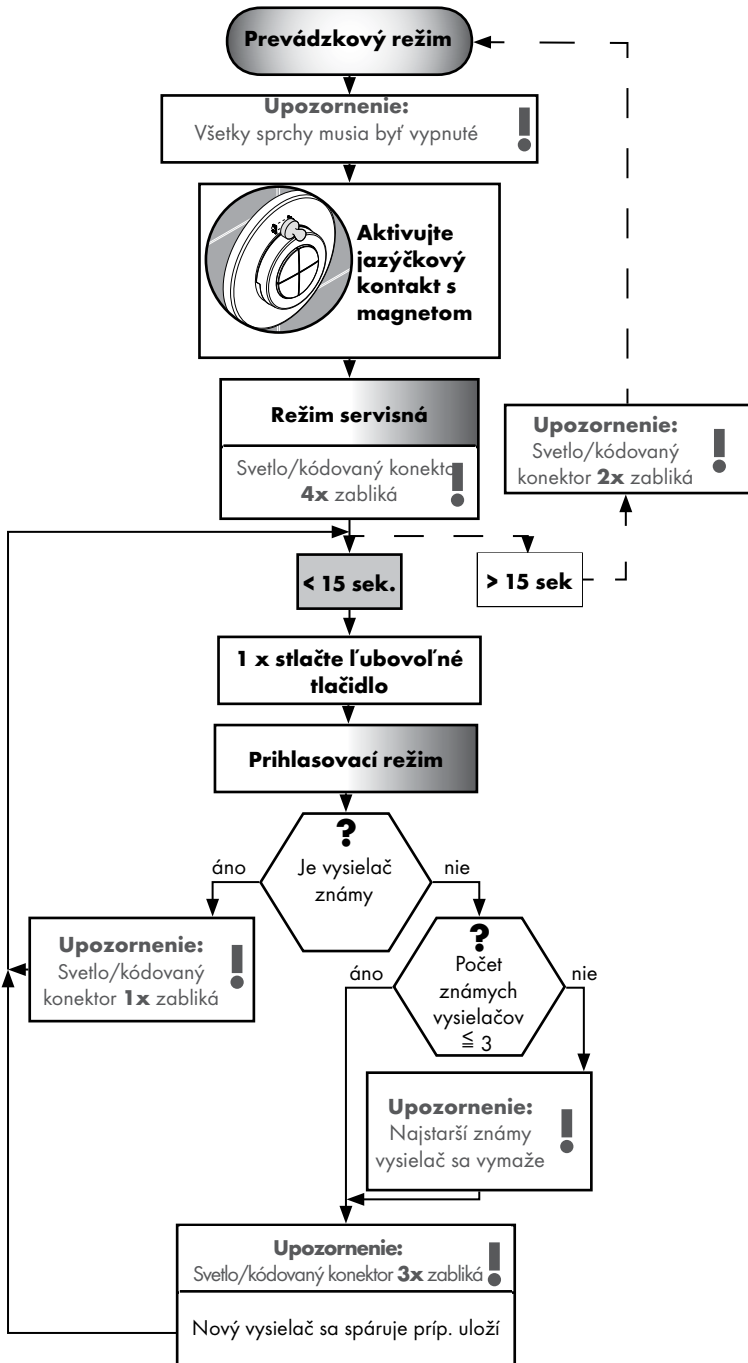

Montageanleitung

iControl mobile
15950000

iControl mobile
15951000 / 15952000

hansgrohe

iControl mobile
15950000

iControl mobile
15951000 / 15952000

- | | | |
|---|--|--|
| * D Silikon (essigsäurefrei!) | SK Silikon (bez kyseliny octovej!) | RO Silicon (fără acid acetic!) |
| F Silicone (sans acide acétique!) | PRC 硅胶 (不含醋酸) | GR Σιλικόνη (δίχως οξικό οξύ!) |
| GB Silicone (free from acetic acid!) | RUS Силикон (не содержит уксусной кислоты!) | UAE سيليكون (خالى من حمض الخليك!) |
| I Silicone (esente da acido acetico!) | HU Szilikon (ecetsavmentes!) | SI Silikon (brez očetne kisline) |
| E Silicona (l libre de ácido acético!) | FIN Silikoni (etikahappovapaal!) | EST Silikoon (äädikhappeta!) |
| NL Silicone (azijnzuurvrij!) | S Silikon (fri från ättiksyra!) | LV Silikons (etiķskābi nesaturošis!) |
| DK Silikone (eddikeysyre-fri) | LT Silikonas (be acto rūgšties!) | SRB Silikon (ne sadrži siričetnu kiselinu!) |
| P Silicone (sem ácido acético) | HR Silikon (ne sadrži kiseline) | NO Silikon (uten eddikeysyre) |
| PL Silikon (neutralny) | TR Silikon (asetik asit içermeyen) | BG Силикон (без оцетна киселина!) |
| CZ Silikon (bez kyseliny octové!) | | AL Silikon (pa acid uthulle!) |