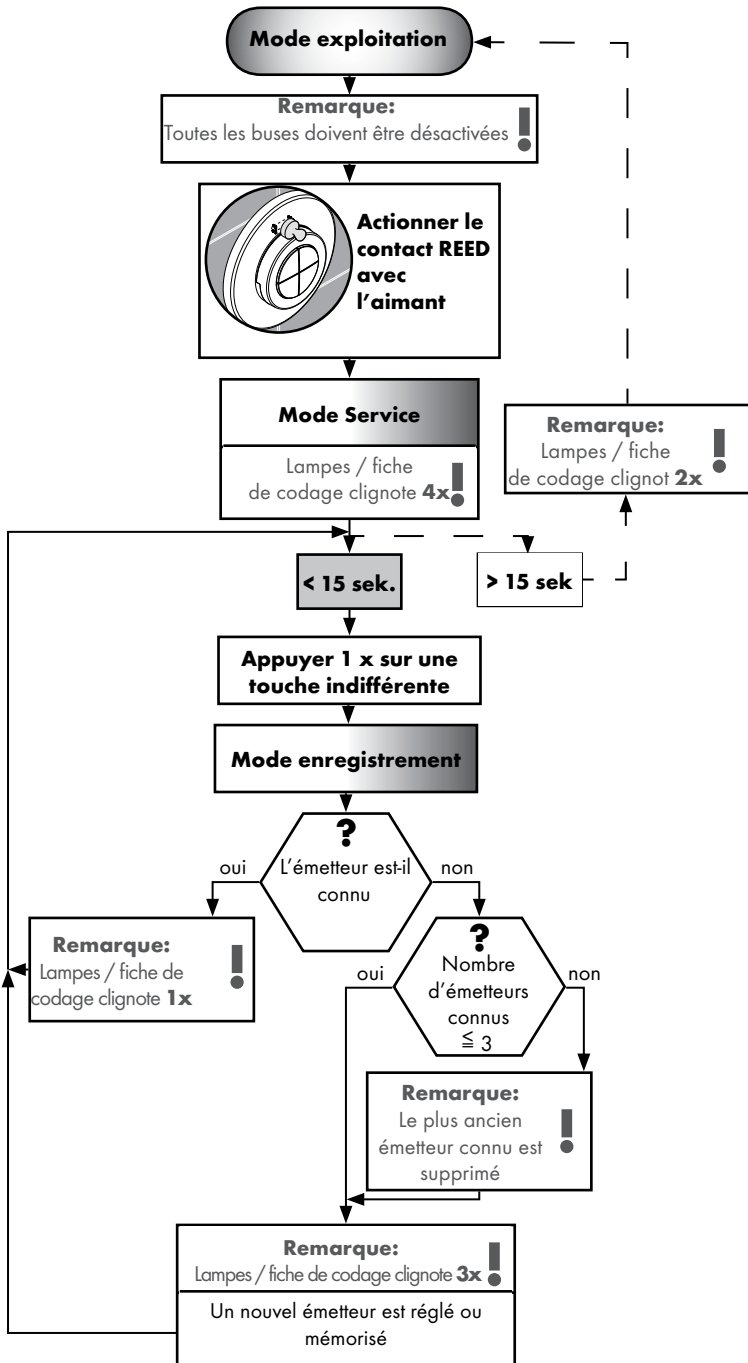

Montageanleitung

iControl mobile
15950000

iControl mobile
15951000 / 15952000

hansgrohe

iControl mobile
15950000

iControl mobile
15951000 / 15952000

- | | | |
|---|--|--|
| * D Silikon (essigsäurefrei!) | SK Silikon (bez kyseliny octovej!) | RO Silicon (fără acid acetic!) |
| F Silicone (sans acide acétique!) | PRC 硅胶 (不含醋酸) | GR Σιλικόνη (δίχως οξικό οξύ!) |
| GB Silicone (free from acetic acid!) | RUS Силикон (не содержит уксусной кислоты!) | UAE سيليكون (خالى من حمض الخليك!) |
| I Silicone (esente da acido acetico!) | HU Szilikon (ecetsavmentes!) | SI Silikon (brez očetne kisline) |
| E Silicona (l libre de ácido acético!) | FIN Silikoni (etikahappovapaal!) | EST Silikoon (äädikhappeta!) |
| NL Silicone (azijnzuurvrij!) | S Silikon (fri från ättiksyra!) | LV Silikons (etiķskābi nesaturošis!) |
| DK Silikone (eddikeysyre-fri) | LT Silikonas (be acto rūgšties!) | SRB Silikon (ne sadrži siričetnu kiselinu!) |
| P Silicone (sem ácido acético) | HR Silikon (ne sadrži kiseline) | NO Silikon (uten eddikeysyre) |
| PL Silikon (neutralny) | TR Silikon (asetik asit içermeyen) | BG Силикон (без оцетна киселина!) |
| CZ Silikon (bez kyseliny octové!) | | AL Silikon (pa acid uthulle!) |