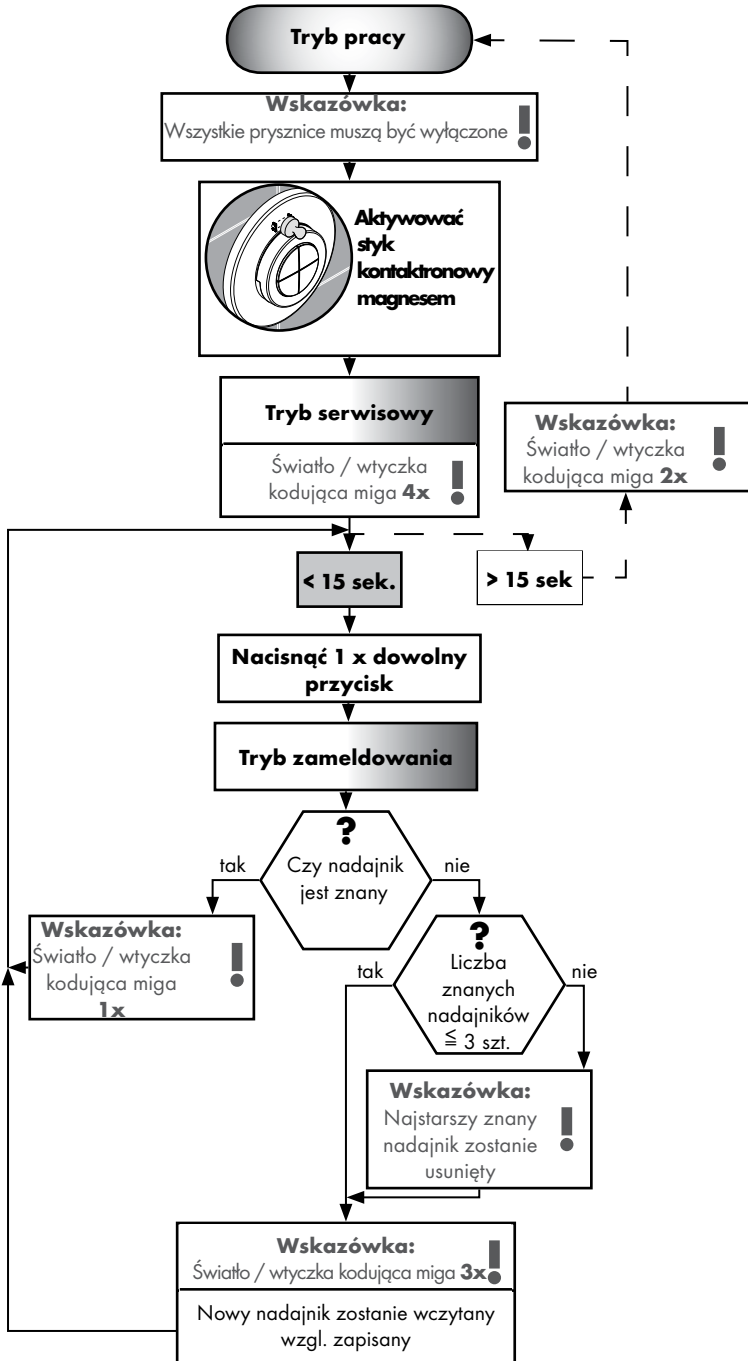

Montageanleitung

iControl mobile
15950000

iControl mobile
15951000 / 15952000

hansgrohe

iControl mobile
15950000

iControl mobile
15951000 / 15952000

- | | | |
|---|--|--|
| * D Silikon (essigsäurefrei!) | SK Silikon (bez kyseliny octovej!) | RO Silicon (fără acid acetic!) |
| F Silicone (sans acide acétique!) | PRC 硅胶 (不含醋酸) | GR Σιλικόνη (δίχως οξικό οξύ!) |
| GB Silicone (free from acetic acid!) | RUS Силикон (не содержит уксусной кислоты!) | UAE سيليكون (خالى من حمض الخليك!) |
| I Silicone (esente da acido acetico!) | HU Szilikon (ecetsavmentes!) | SI Silikon (brez očetne kisline) |
| E Silicona (l libre de ácido acético!) | FIN Silikoni (etikahappovapaal!) | EST Silikoon (äädikhappeta!) |
| NL Silicone (azijnzuurvrij!) | S Silikon (fri från ättiksyra!) | LV Silikons (etiķskābi nesaturošis!) |
| DK Silikone (eddikeysyre-fri) | LT Silikonas (be acto rūgšties!) | SRB Silikon (ne sadrži siričetnu kiselinu!) |
| P Silicone (sem ácido acético) | HR Silikon (ne sadrži kiseline) | NO Silikon (uten eddikeysyre) |
| PL Silikon (neutralny) | TR Silikon (asetik asit içermeyen) | BG Силикон (без оцетна киселина!) |
| CZ Silikon (bez kyseliny octové!) | | AL Silikon (pa acid uthulle!) |