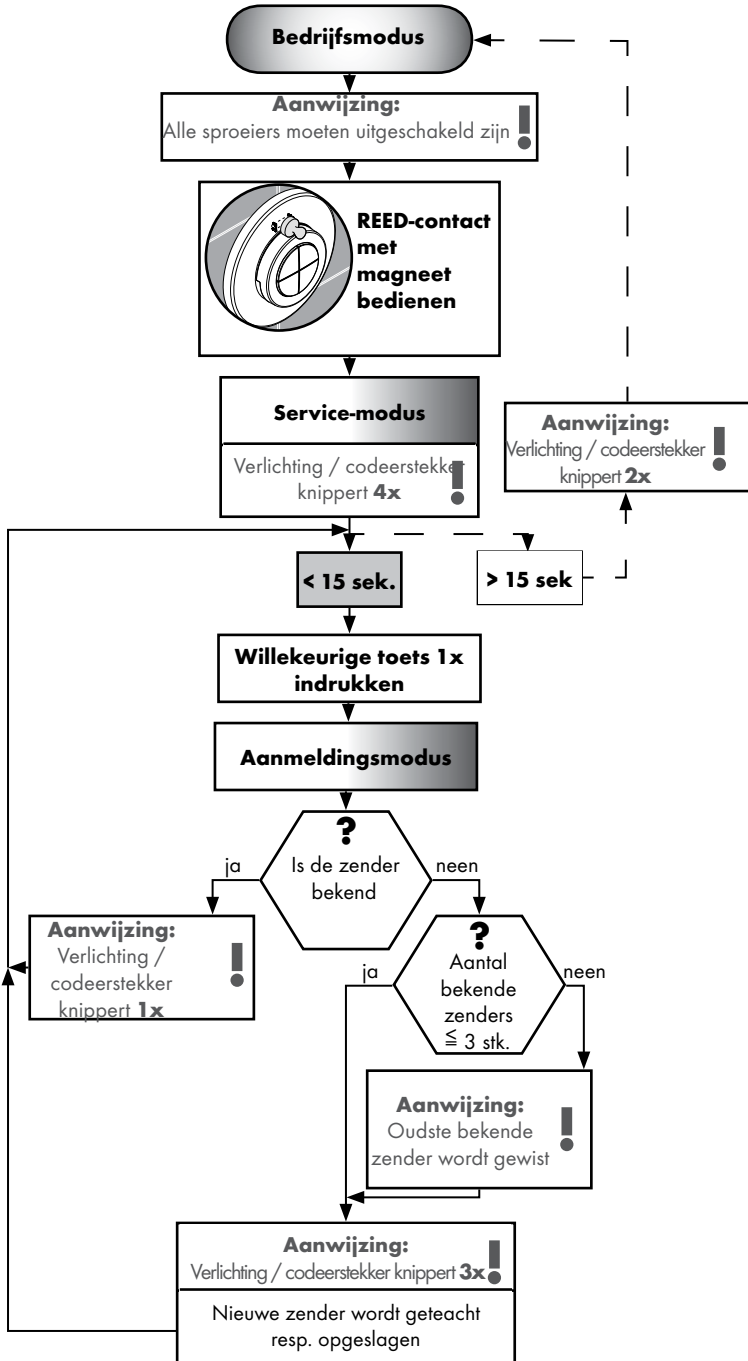

Montageanleitung

iControl mobile
15950000

iControl mobile
15951000 / 15952000

hansgrohe

iControl mobile
15950000

iControl mobile
15951000 / 15952000

- | | | |
|---|--|--|
| * D Silikon (essigsäurefrei!) | SK Silikon (bez kyseliny octovej!) | RO Silicon (fără acid acetic!) |
| F Silicone (sans acide acétique!) | PRC 硅胶 (不含醋酸) | GR Σιλικόνη (δίχως οξικό οξύ!) |
| GB Silicone (free from acetic acid!) | RUS Силикон (не содержит уксусной кислоты!) | UAE سيليكون (خالى من حمض الخليك!) |
| I Silicone (esente da acido acetico!) | HU Szilikon (ecetsavmentes!) | SI Silikon (brez očetne kisline) |
| E Silicona (l libre de ácido acético!) | FIN Silikoni (etikahappovapaal!) | EST Silikoon (äädikhappeta!) |
| NL Silicone (azijnzuurvrij!) | S Silikon (fri från ättiksyra!) | LV Silikons (etiķskābi nesaturošis!) |
| DK Silikone (eddikeysyre-fri) | LT Silikonas (be acto rūgšties!) | SRB Silikon (ne sadrži siričetnu kiselinu!) |
| P Silicone (sem ácido acético) | HR Silikon (ne sadrži kiseline) | NO Silikon (uten eddikeysyre) |
| PL Silikon (neutralny) | TR Silikon (asetik asit içermeyen) | BG Силикон (без оцетна киселина!) |
| CZ Silikon (bez kyseliny octové!) | | AL Silikon (pa acid uthulle!) |