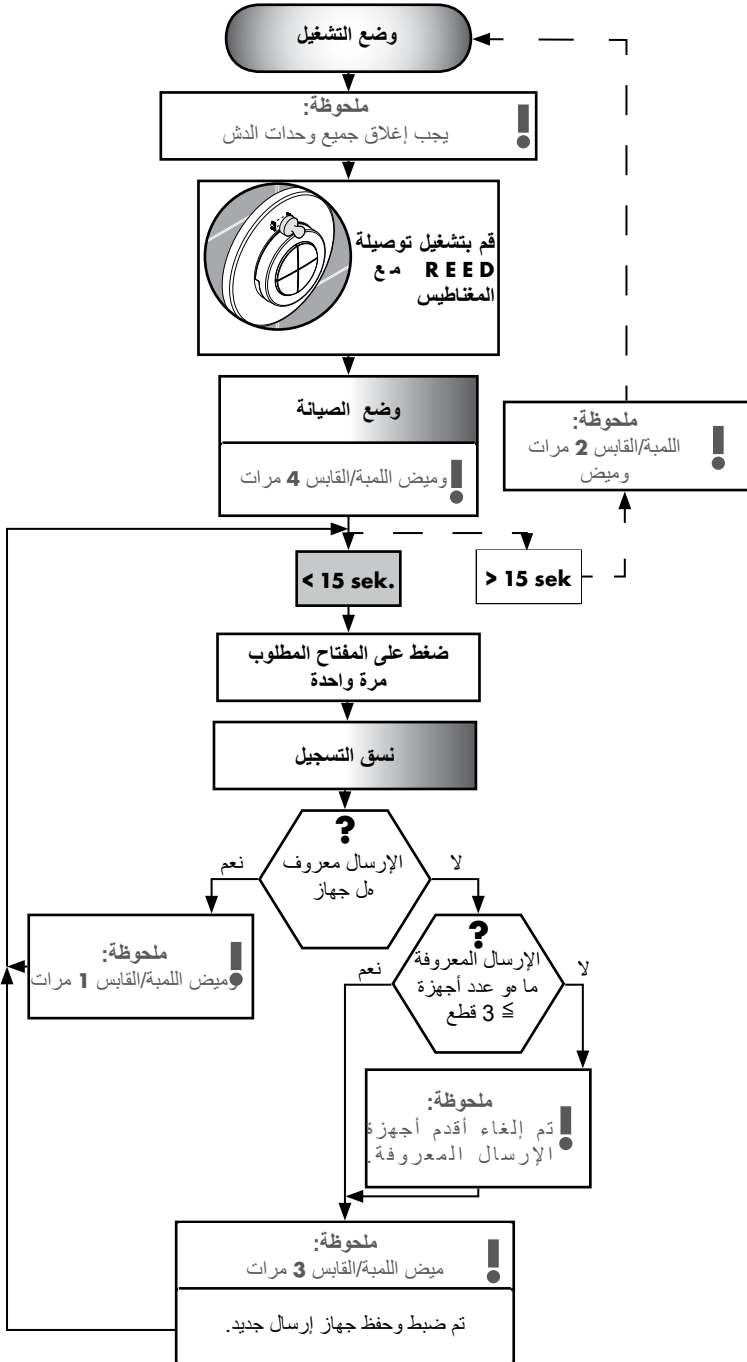

Montageanleitung

iControl mobile
15950000

iControl mobile
15951000 / 15952000

hansgrohe

iControl mobile
15950000

iControl mobile
15951000 / 15952000

- | | | |
|---|--|--|
| * D Silikon (essigsäurefrei!) | SK Silikon (bez kyseliny octovej!) | RO Silicon (fără acid acetic!) |
| F Silicone (sans acide acétique!) | PRC 硅胶 (不含醋酸) | GR Σιλικόνη (δίχως οξικό οξύ!) |
| GB Silicone (free from acetic acid!) | RUS Силикон (не содержит уксусной кислоты!) | UAE سيليكون (خالى من حمض الخليك!) |
| I Silicone (esente da acido acetico!) | HU Szilikon (ecetsavmentes!) | SI Silikon (brez očetne kisline) |
| E Silicona (l libre de ácido acético!) | FIN Silikoni (etikahappovapaal!) | EST Silikoon (äädikhappeta!) |
| NL Silicone (azijnzuurvrij!) | S Silikon (fri från ättiksyra!) | LV Silikons (etiķskābi nesaturošis!) |
| DK Silikone (eddikeysyre-fri) | LT Silikonas (be acto rūgšties!) | SRB Silikon (ne sadrži siričetnu kiselinu!) |
| P Silicone (sem ácido acético) | HR Silikon (ne sadrži kiseline) | NO Silikon (uten eddikeysyre) |
| PL Silikon (neutralny) | TR Silikon (asetik asit içermeyen) | BG Силикон (без оцетна киселина!) |
| CZ Silikon (bez kyseliny octové!) | | AL Silikon (pa acid uthulle!) |