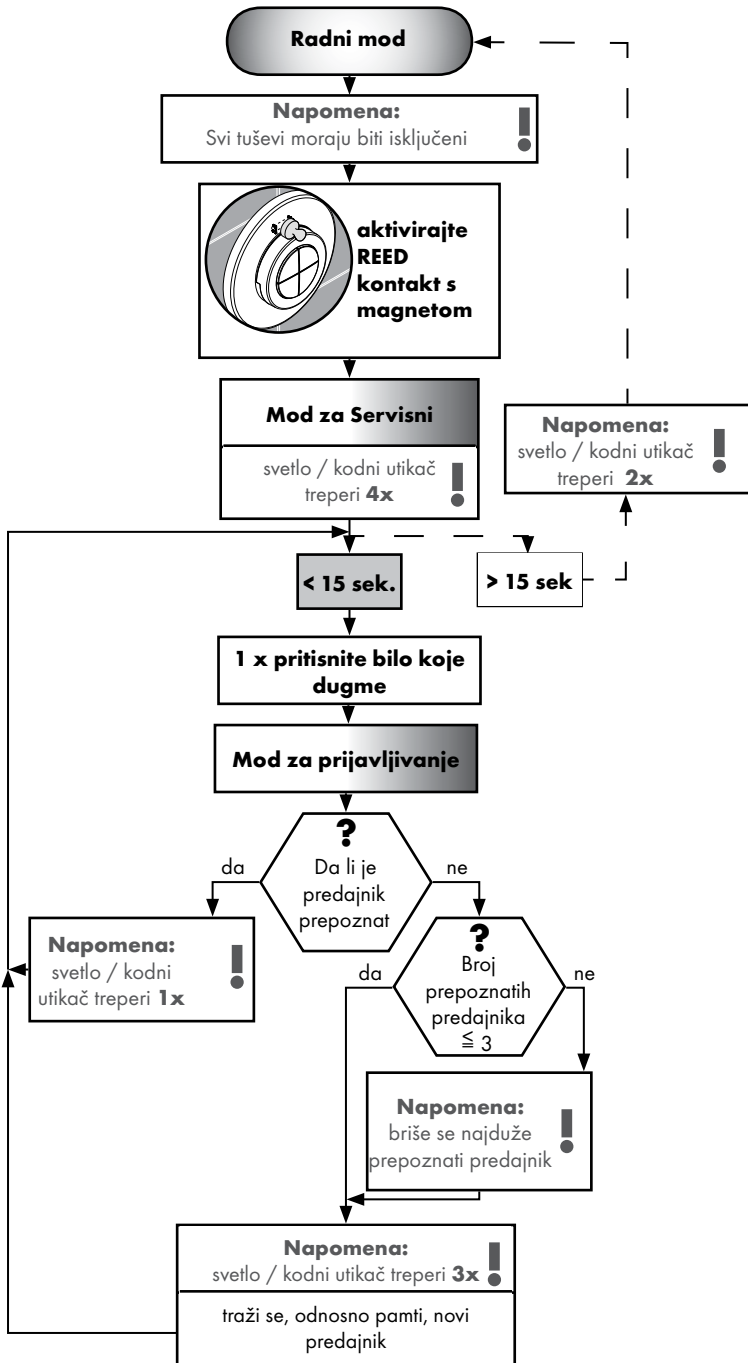

Montageanleitung

iControl mobile
15950000

iControl mobile
15951000 / 15952000

hansgrohe

iControl mobile
15950000

iControl mobile
15951000 / 15952000

- | | | |
|---|--|--|
| * D Silikon (essigsäurefrei!) | SK Silikon (bez kyseliny octovej!) | RO Silicon (fără acid acetic!) |
| F Silicone (sans acide acétique!) | PRC 硅胶 (不含醋酸) | GR Σιλικόνη (δίχως οξικό οξύ!) |
| GB Silicone (free from acetic acid!) | RUS Силикон (не содержит уксусной кислоты!) | UAE سيليكون (خالى من حمض الخليك!) |
| I Silicone (esente da acido acetico!) | HU Szilikon (ecetsavmentes!) | SI Silikon (brez očetne kisline) |
| E Silicona (l libre de ácido acético!) | FIN Silikoni (etikahappovapaal!) | EST Silikoon (äädikhappeta!) |
| NL Silicone (azijnzuurvrij!) | S Silikon (fri från ättiksyra!) | LV Silikons (etiķskābi nesaturošis!) |
| DK Silikone (eddikeysyre-fri) | LT Silikonas (be acto rūgšties!) | SRB Silikon (ne sadrži siričetnu kiselinu!) |
| P Silicone (sem ácido acético) | HR Silikon (ne sadrži kiseline) | NO Silikon (uten eddikeysyre) |
| PL Silikon (neutralny) | TR Silikon (asetik asit içermeyen) | BG Силикон (без оцетна киселина!) |
| CZ Silikon (bez kyseliny octové!) | | AL Silikon (pa acid uthulle!) |