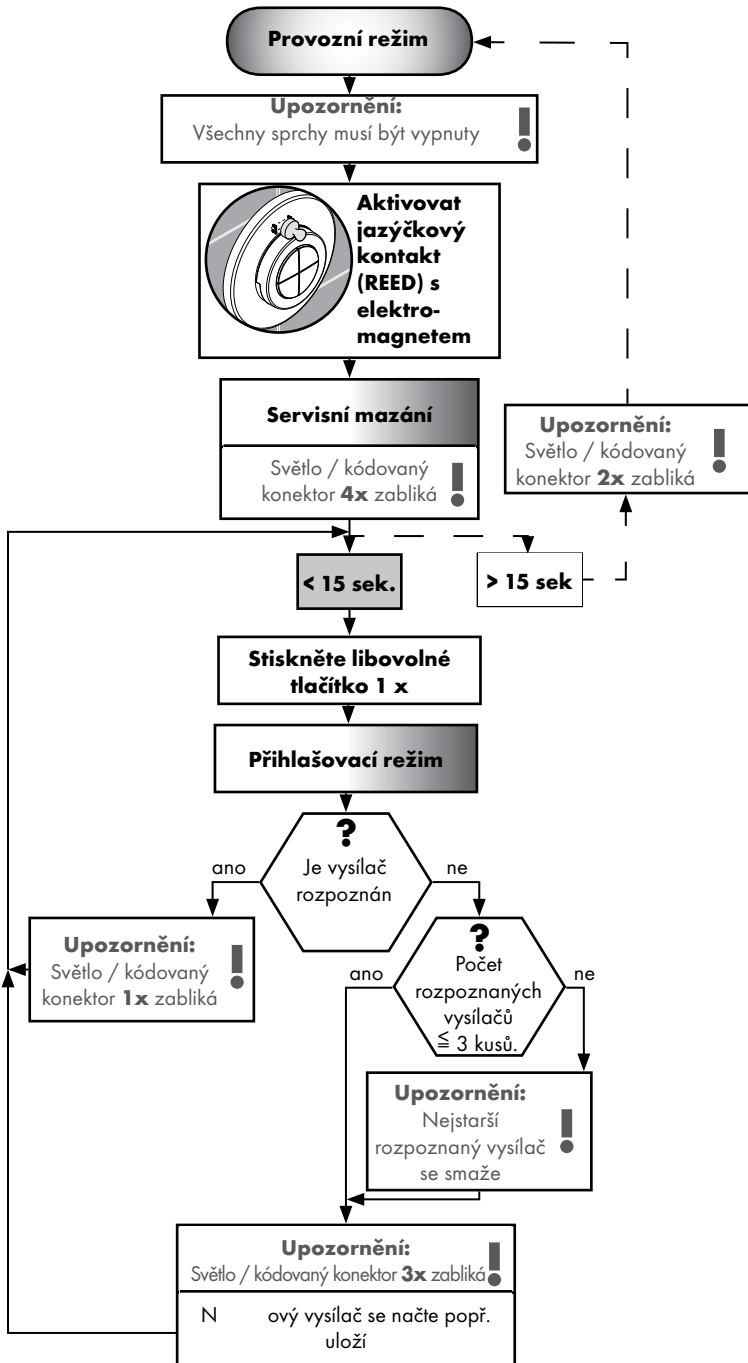

Montageanleitung

iControl mobile
15950000

iControl mobile
15951000 / 15952000

hansgrohe

iControl mobile
15950000

iControl mobile
15951000 / 15952000

- | | | |
|---|--|--|
| * D Silikon (essigsäurefrei!) | SK Silikon (bez kyseliny octovej!) | RO Silicon (fără acid acetic!) |
| F Silicone (sans acide acétique!) | PRC 硅胶 (不含醋酸) | GR Σιλικόνη (δίχως οξικό οξύ!) |
| GB Silicone (free from acetic acid!) | RUS Силикон (не содержит уксусной кислоты!) | UAE سيليكون (خالى من حمض الخليك!) |
| I Silicone (esente da acido acetico!) | HU Szilikon (ecetsavmentes!) | SI Silikon (brez očetne kisline) |
| E Silicona (l libre de ácido acético!) | FIN Silikoni (etikahappovapaal!) | EST Silikoon (äädikhappeta!) |
| NL Silicone (azijnzuurvrij!) | S Silikon (fri från ättiksyra!) | LV Silikons (etiķskābi nesaturošis!) |
| DK Silikone (eddikeysyre-fri) | LT Silikonas (be acto rūgšties!) | SRB Silikon (ne sadrži siričetnu kiselinu!) |
| P Silicone (sem ácido acético) | HR Silikon (ne sadrži kiseline) | NO Silikon (uten eddikeysyre) |
| PL Silikon (neutralny) | TR Silikon (asetik asit içermeyen) | BG Силикон (без оцетна киселина!) |
| CZ Silikon (bez kyseliny octové!) | | AL Silikon (pa acid uthulle!) |