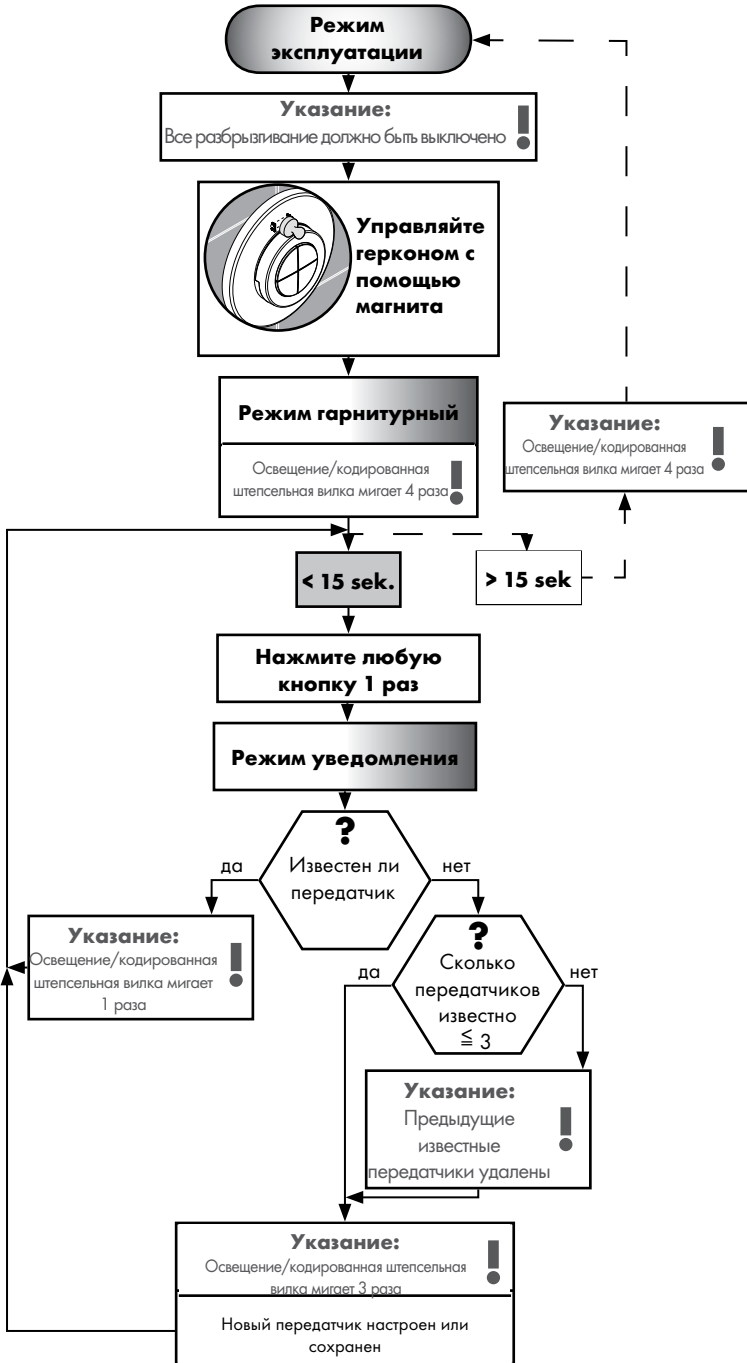

Montageanleitung

iControl mobile
15950000

iControl mobile
15951000 / 15952000

hansgrohe

iControl mobile
15950000

iControl mobile
15951000 / 15952000

- | | | |
|---|--|--|
| * D Silikon (essigsäurefrei!) | SK Silikon (bez kyseliny octovej!) | RO Silicon (fără acid acetic!) |
| F Silicone (sans acide acétique!) | PRC 硅胶 (不含醋酸) | GR Σιλικόνη (δίχως οξικό οξύ!) |
| GB Silicone (free from acetic acid!) | RUS Силикон (не содержит уксусной кислоты!) | UAE سيليكون (خالى من حمض الخليك!) |
| I Silicone (esente da acido acetico!) | HU Szilikon (ecetsavmentes!) | SI Silikon (brez očetne kisline) |
| E Silicona (l libre de ácido acético!) | FIN Silikoni (etikahappovapaal!) | EST Silikoon (äädikhappeta!) |
| NL Silicone (azijnzuurvrij!) | S Silikon (fri från ättiksyra!) | LV Silikons (etiķskābi nesaturošis!) |
| DK Silikone (eddikeysyre-fri) | LT Silikonas (be acto rūgšties!) | SRB Silikon (ne sadrži siričetnu kiselinu!) |
| P Silicone (sem ácido acético) | HR Silikon (ne sadrži kiseline) | NO Silikon (uten eddikeysyre) |
| PL Silikon (neutralny) | TR Silikon (asetik asit içermeyen) | BG Силикон (без оцетна киселина!) |
| CZ Silikon (bez kyseliny octové!) | | AL Silikon (pa acid uthulle!) |