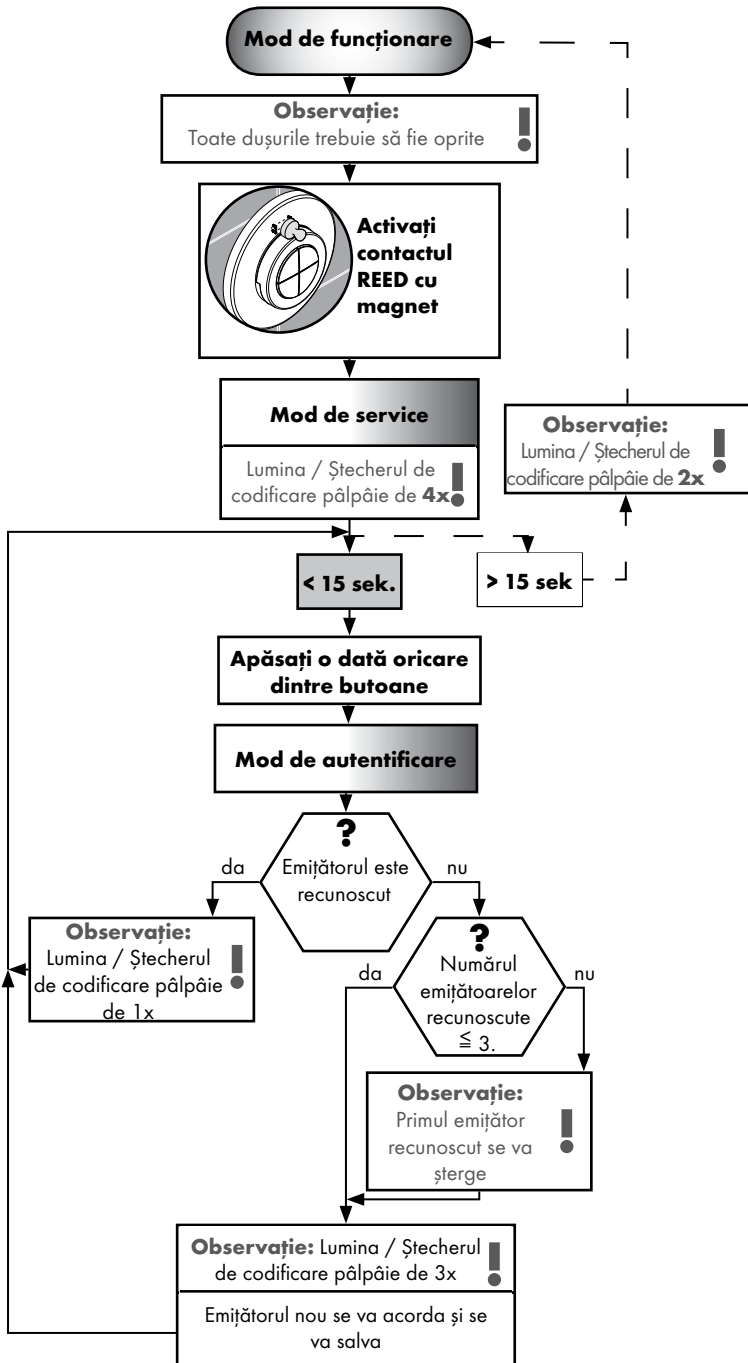

Montageanleitung

iControl mobile
15950000

iControl mobile
15951000 / 15952000

hansgrohe

iControl mobile
15950000

iControl mobile
15951000 / 15952000

- | | | |
|---|--|--|
| * D Silikon (essigsäurefrei!) | SK Silikon (bez kyseliny octovej!) | RO Silicon (fără acid acetic!) |
| F Silicone (sans acide acétique!) | PRC 硅胶 (不含醋酸) | GR Σιλικόνη (δίχως οξικό οξύ!) |
| GB Silicone (free from acetic acid!) | RUS Силикон (не содержит уксусной кислоты!) | UAE سيليكون (خالى من حمض الخليك!) |
| I Silicone (esente da acido acetico!) | HU Szilikon (ecetsavmentes!) | SI Silikon (brez očetne kisline) |
| E Silicona (l libre de ácido acético!) | FIN Silikoni (etikahappovapaal!) | EST Silikoon (äädikhappeta!) |
| NL Silicone (azijnzuurvrij!) | S Silikon (fri från ättiksyra!) | LV Silikons (etiķskābi nesaturošis!) |
| DK Silikone (eddikeysyre-fri) | LT Silikonas (be acto rūgšties!) | SRB Silikon (ne sadrži siričetnu kiselinu!) |
| P Silicone (sem ácido acético) | HR Silikon (ne sadrži kiseline) | NO Silikon (uten eddikeysyre) |
| PL Silikon (neutralny) | TR Silikon (asetik asit içermeyen) | BG Силикон (без оцетна киселина!) |
| CZ Silikon (bez kyseliny octové!) | | AL Silikon (pa acid uthulle!) |