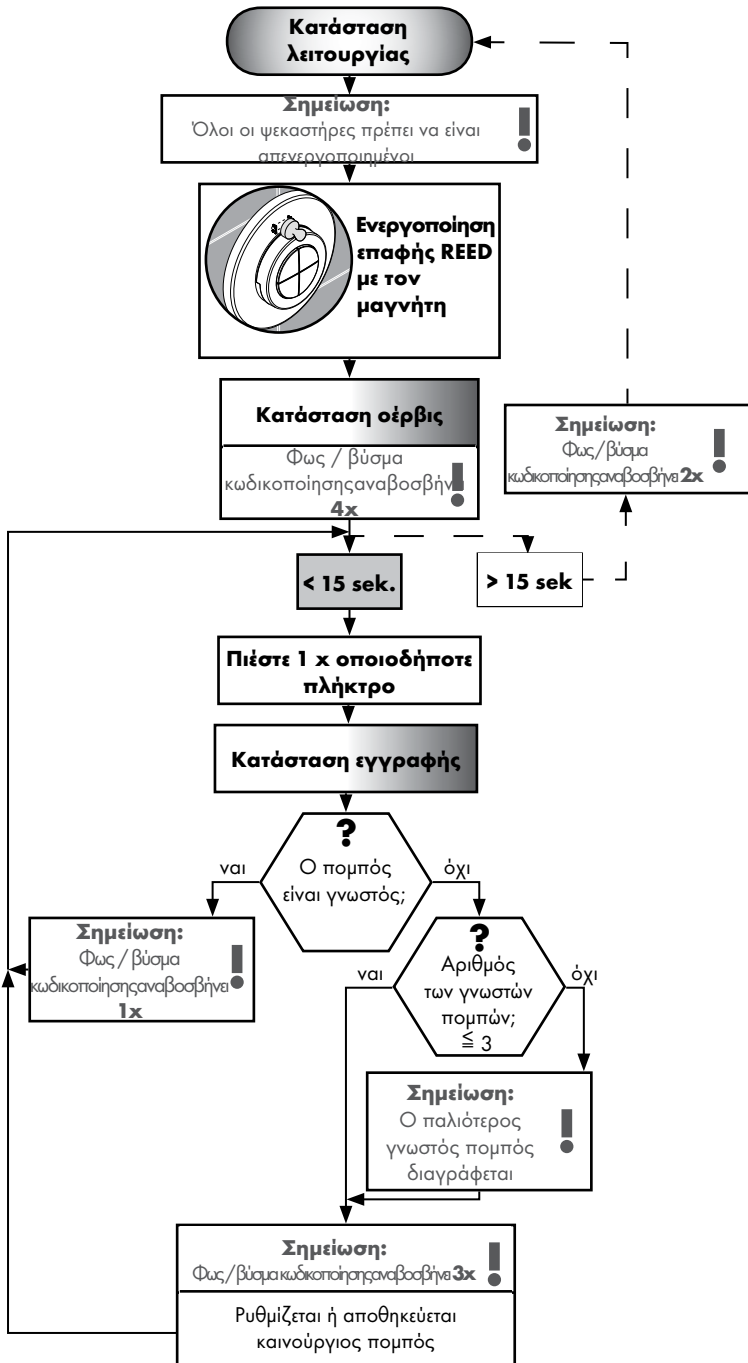

Montageanleitung

iControl mobile
15950000

iControl mobile
15951000 / 15952000

hansgrohe

iControl mobile
15950000

iControl mobile
15951000 / 15952000

- | | | |
|---|--|--|
| * D Silikon (essigsäurefrei!) | SK Silikon (bez kyseliny octovej!) | RO Silicon (fără acid acetic!) |
| F Silicone (sans acide acétique!) | PRC 硅胶 (不含醋酸) | GR Σιλικόνη (δίχως οξικό οξύ!) |
| GB Silicone (free from acetic acid!) | RUS Силикон (не содержит уксусной кислоты!) | UAE سيليكون (خالى من حمض الخليك!) |
| I Silicone (esente da acido acetico!) | HU Szilikon (ecetsavmentes!) | SI Silikon (brez očetne kisline) |
| E Silicona (l libre de ácido acético!) | FIN Silikoni (etikahappovapaal!) | EST Silikoon (äädikhappeta!) |
| NL Silicone (azijnzuurvrij!) | S Silikon (fri från ättiksyra!) | LV Silikons (etiķskābi nesaturošis!) |
| DK Silikone (eddikeysyre-fri) | LT Silikonas (be acto rūgšties!) | SRB Silikon (ne sadrži siričetnu kiselinu!) |
| P Silicone (sem ácido acético) | HR Silikon (ne sadrži kiseline) | NO Silikon (uten eddikeysyre) |
| PL Silikon (neutralny) | TR Silikon (asetik asit içermeyen) | BG Силикон (без оцетна киселина!) |
| CZ Silikon (bez kyseliny octové!) | | AL Silikon (pa acid uthulle!) |