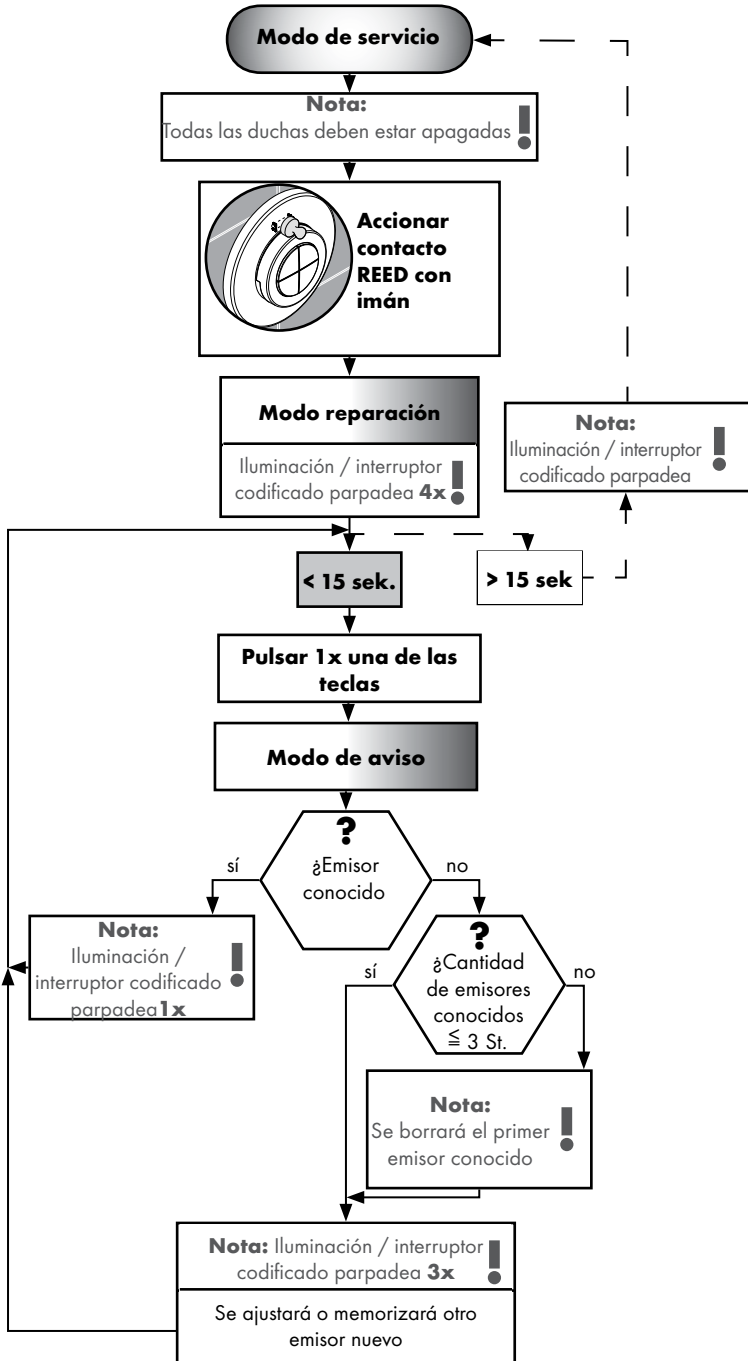

Montageanleitung

iControl mobile
15950000

iControl mobile
15951000 / 15952000

hansgrohe

iControl mobile
15950000

iControl mobile
15951000 / 15952000

- | | | |
|---|--|--|
| * D Silikon (essigsäurefrei!) | SK Silikon (bez kyseliny octovej!) | RO Silicon (fără acid acetic!) |
| F Silicone (sans acide acétique!) | PRC 硅胶 (不含醋酸) | GR Σιλικόνη (δίχως οξικό οξύ!) |
| GB Silicone (free from acetic acid!) | RUS Силикон (не содержит уксусной кислоты!) | UAE سيليكون (خالى من حمض الخليك!) |
| I Silicone (esente da acido acetico!) | HU Szilikon (ecetsavmentes!) | SI Silikon (brez očetne kisline) |
| E Silicona (l libre de ácido acético!) | FIN Silikoni (etikahappovapaal!) | EST Silikoon (äädikhappeta!) |
| NL Silicone (azijnzuurvrij!) | S Silikon (fri från ättiksyra!) | LV Silikons (etiķskābi nesaturošis!) |
| DK Silikone (eddikeysyre-fri) | LT Silikonas (be acto rūgšties!) | SRB Silikon (ne sadrži siričetnu kiselinu!) |
| P Silicone (sem ácido acético) | HR Silikon (ne sadrži kiseline) | NO Silikon (uten eddikeysyre) |
| PL Silikon (neutralny) | TR Silikon (asetik asit içermeyen) | BG Силикон (без оцетна киселина!) |
| CZ Silikon (bez kyseliny octové!) | | AL Silikon (pa acid uthulle!) |