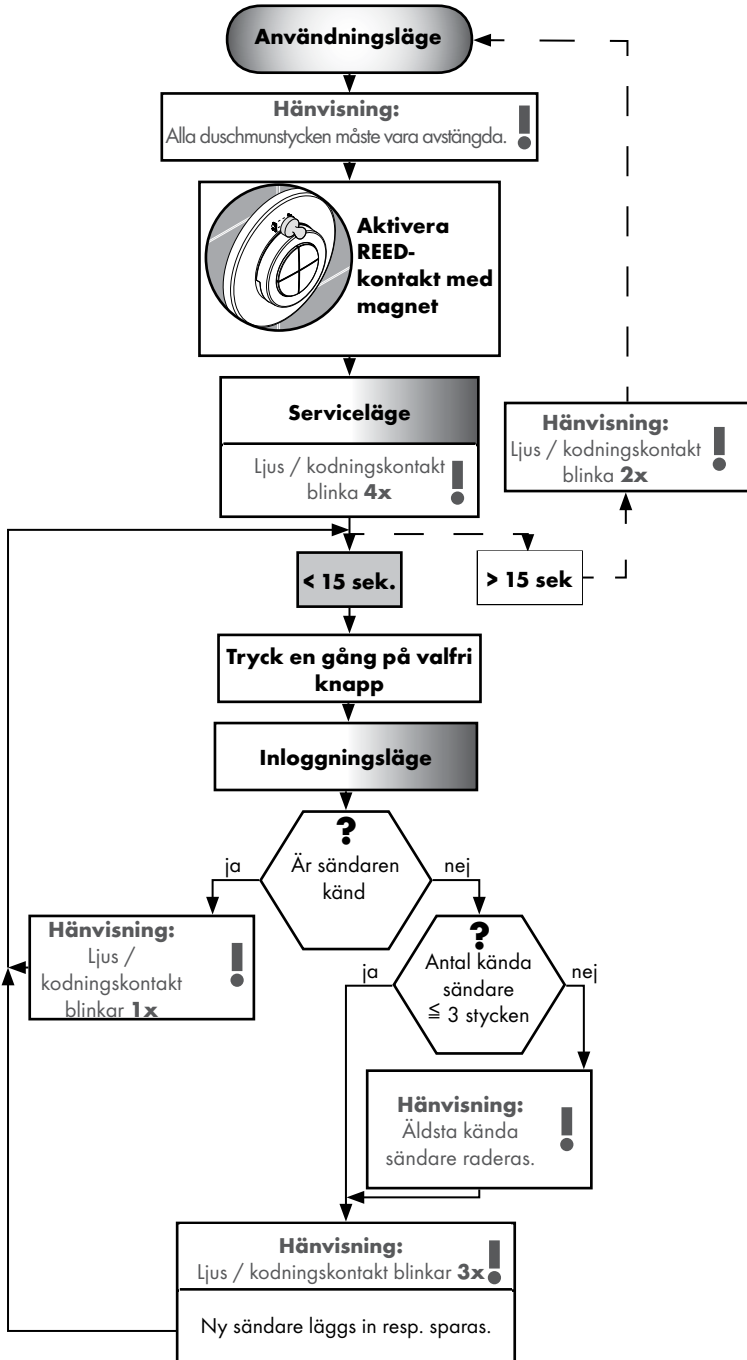

Montageanleitung

iControl mobile
15950000

iControl mobile
15951000 / 15952000

hansgrohe

iControl mobile
15950000

iControl mobile
15951000 / 15952000

- | | | |
|---|--|--|
| * D Silikon (essigsäurefrei!) | SK Silikon (bez kyseliny octovej!) | RO Silicon (fără acid acetic!) |
| F Silicone (sans acide acétique!) | PRC 硅胶 (不含醋酸) | GR Σιλικόνη (δίχως οξικό οξύ!) |
| GB Silicone (free from acetic acid!) | RUS Силикон (не содержит уксусной кислоты!) | UAE سيليكون (خالى من حمض الخليك!) |
| I Silicone (esente da acido acetico!) | HU Szilikon (ecetsavmentes!) | SI Silikon (brez očetne kisline) |
| E Silicona (l libre de ácido acético!) | FIN Silikoni (etikahappovapaal!) | EST Silikoon (äädikhappeta!) |
| NL Silicone (azijnzuurvrij!) | S Silikon (fri från ättiksyra!) | LV Silikons (etiķskābi nesaturošis!) |
| DK Silikone (eddikeysyre-fri) | LT Silikonas (be acto rūgšties!) | SRB Silikon (ne sadrži siričetnu kiselinu!) |
| P Silicone (sem ácido acético) | HR Silikon (ne sadrži kiseline) | NO Silikon (uten eddikeysyre) |
| PL Silikon (neutralny) | TR Silikon (asetik asit içermeyen) | BG Силикон (без оцетна киселина!) |
| CZ Silikon (bez kyseliny octové!) | | AL Silikon (pa acid uthulle!) |