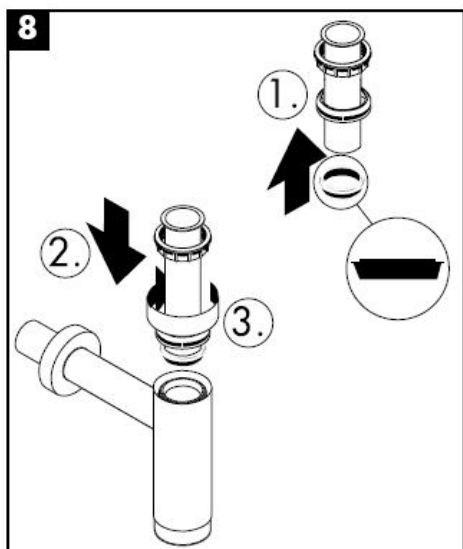

# 组装说明

**Flowstar**

13954XXX / 52100XXX /  
52110XXX / 52120XXX

**hangrohe**

清洗