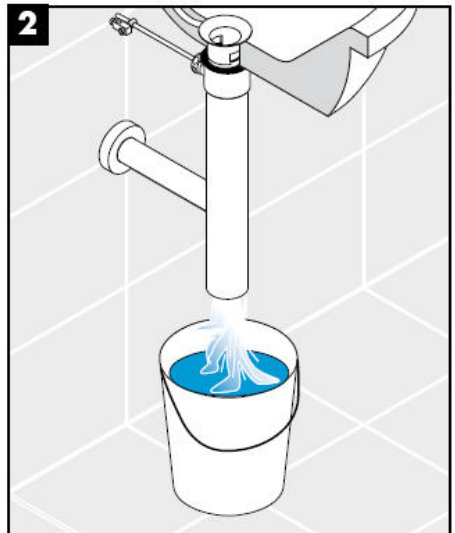

# 组装说明

**Flowstar**

13954XXX / 52100XXX /  
52110XXX / 52120XXX

**hangrohe**

清洗