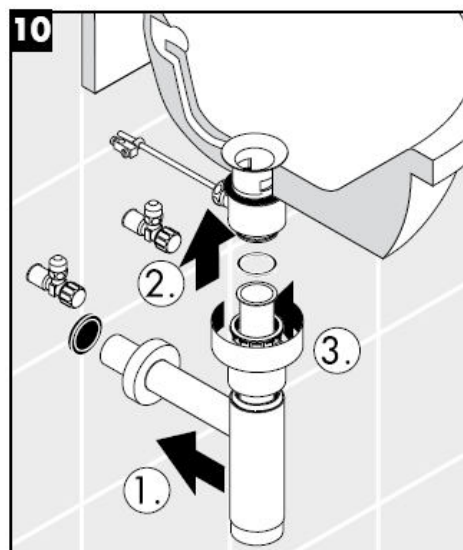

# Οδηγία συναρμολόγησης

**Flowstar**

13954XXX / 52100XXX /  
52110XXX / 52120XXX

**hansgrohe**