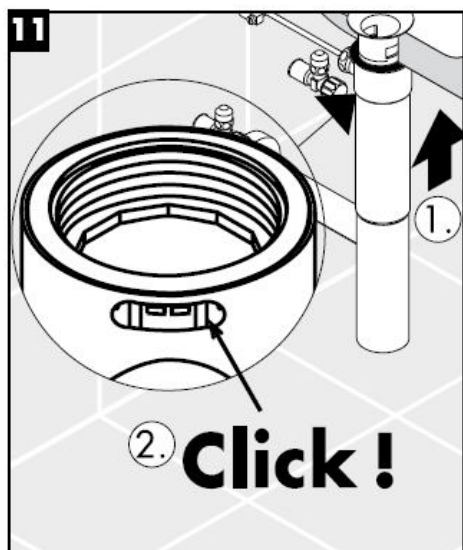

# Montážny návod

**Flowstar**

13954XXX / 52100XXX /  
52110XXX / 52120XXX

**hansgrohe**