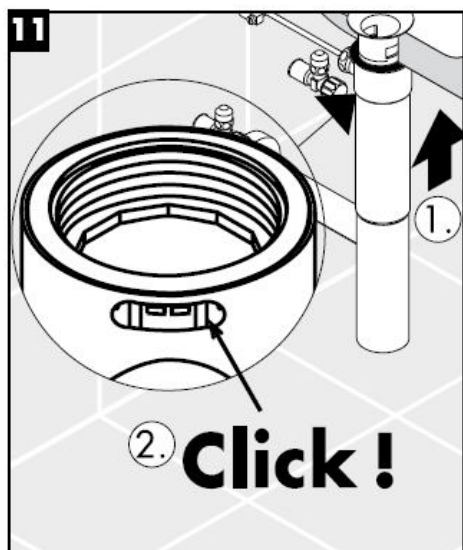

# Montaj kılavuzu

**Flowstar**

13954XXX / 52100XXX /  
52110XXX / 52120XXX

**hansgrohe**