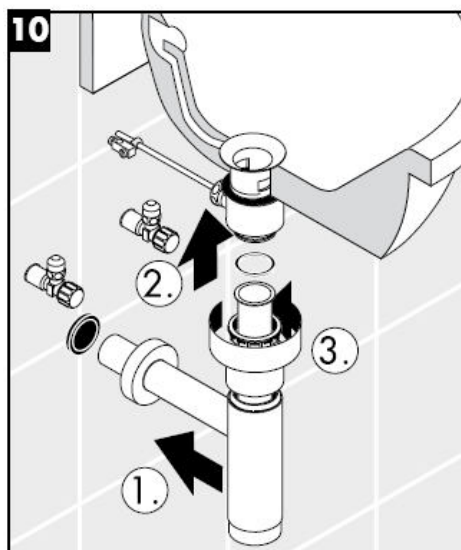

# 组装说明

**Flowstar**

13954XXX / 52100XXX /  
52110XXX / 52120XXX

**hangrohe**

清洗