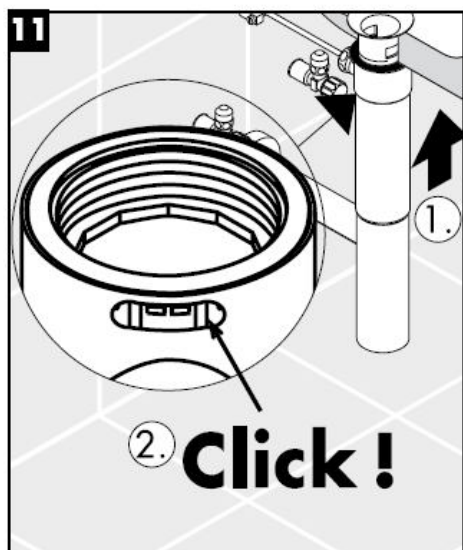

# 组装说明

**Flowstar**

13954XXX / 52100XXX /  
52110XXX / 52120XXX

**hangrohe**

清洗