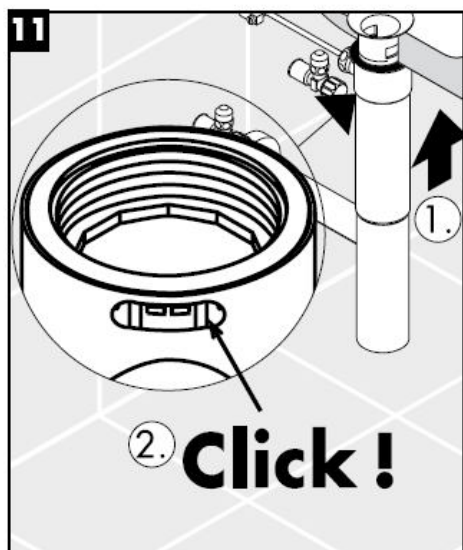

# Montážní návod

**Flowstar**

13954XXX / 52100XXX /  
52110XXX / 52120XXX

**hansgrohe**