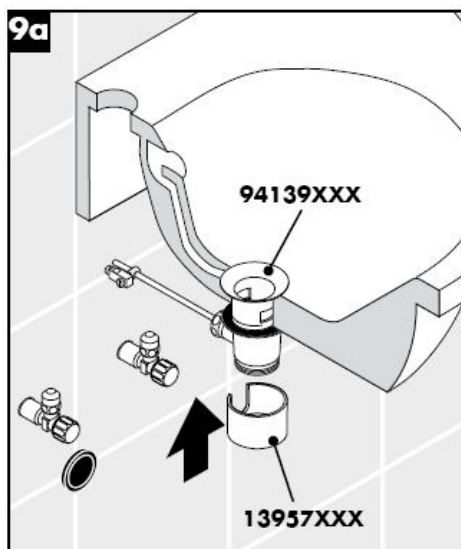

# Asennusohje

**Flowstar**

13954XXX / 52100XXX /  
52110XXX / 52120XXX

**hansgrohe**