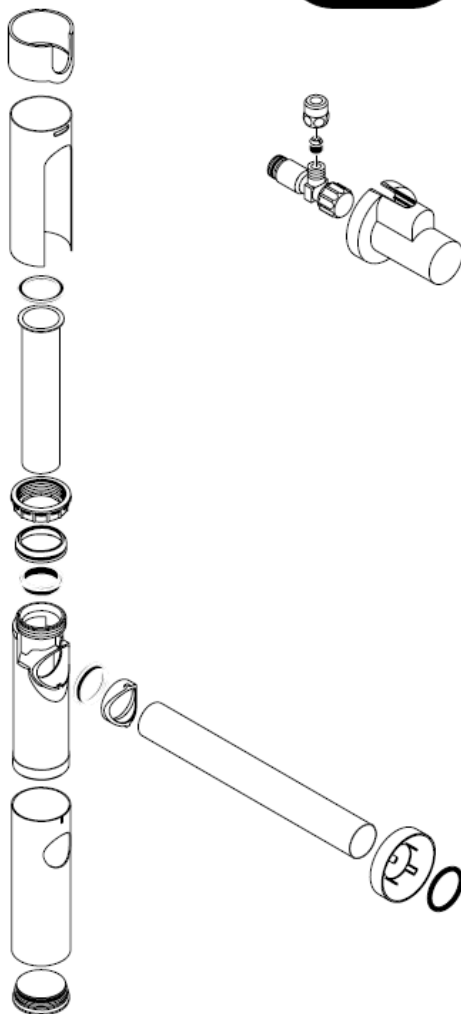

# Monteringsanvisning

**Flowstar**

13954XXX / 52100XXX /  
52110XXX / 52120XXX

**hangrohe**