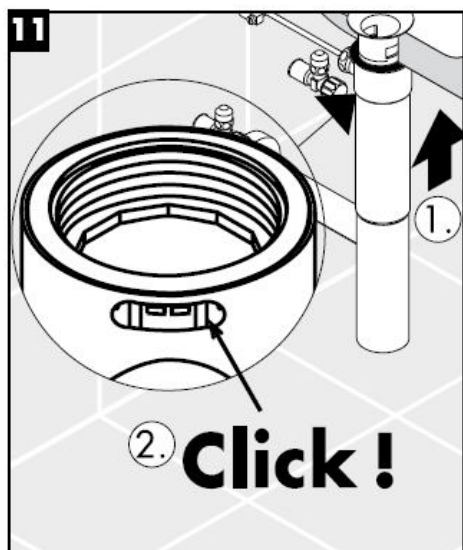

# Asennusohje

**Flowstar**

13954XXX / 52100XXX /  
52110XXX / 52120XXX

**hansgrohe**