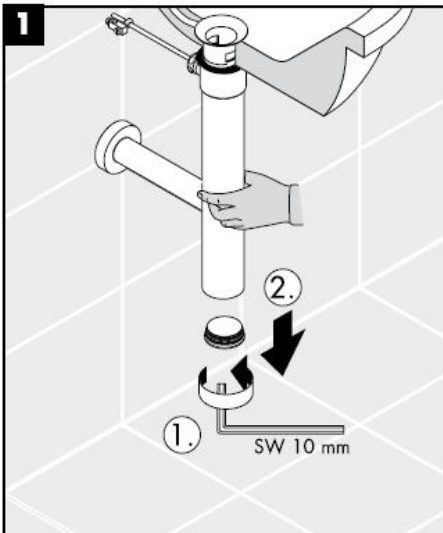

Καθαρισμός