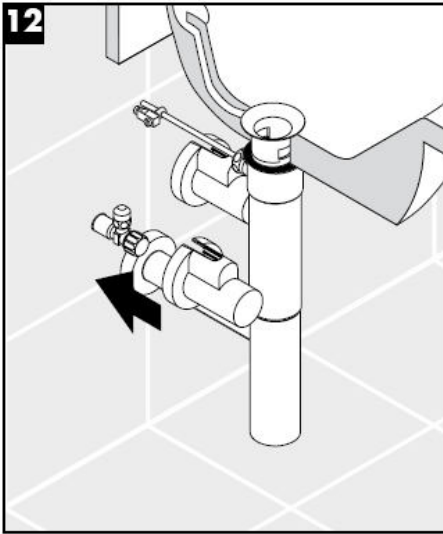

# 组装说明

**Flowstar**

13954XXX / 52100XXX /  
52110XXX / 52120XXX

**hangrohe**

清洗