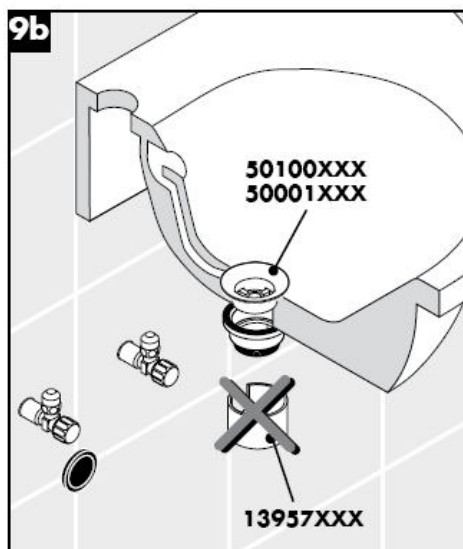

# Montážní návod

**Flowstar**

13954XXX / 52100XXX /  
52110XXX / 52120XXX

**hansgrohe**