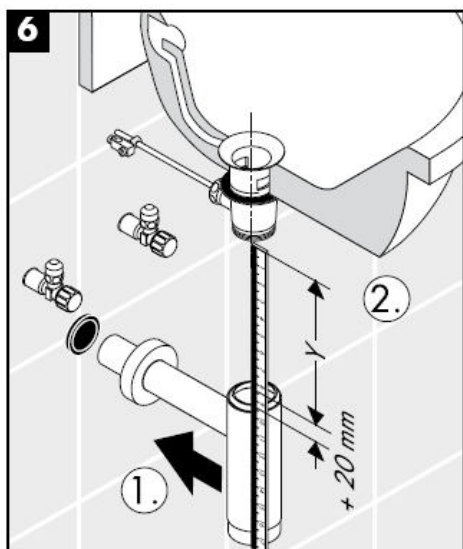

# Montážny návod

**Flowstar**

13954XXX / 52100XXX /  
52110XXX / 52120XXX

**hansgrohe**