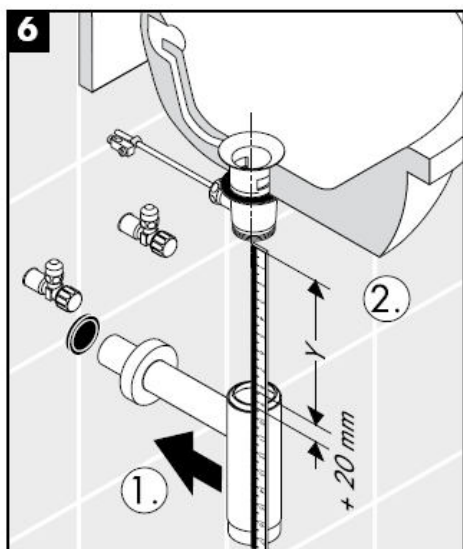

# 组装说明

**Flowstar**

13954XXX / 52100XXX /  
52110XXX / 52120XXX

**hangrohe**

清洗