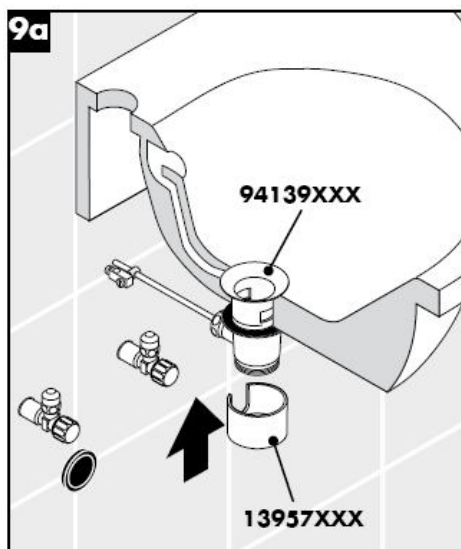

# Montážní návod

**Flowstar**

13954XXX / 52100XXX /  
52110XXX / 52120XXX

**hansgrohe**