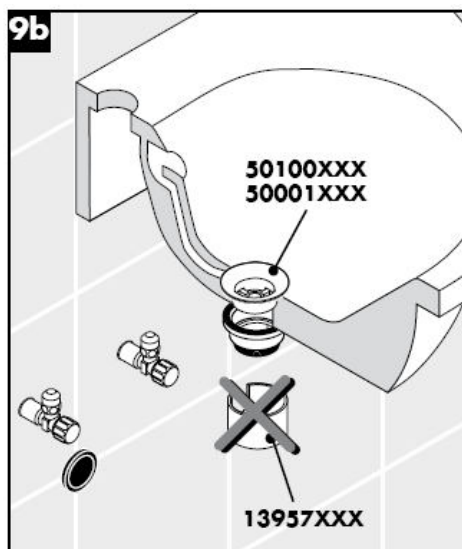

# Szerelési útmutató

**Flowstar**

13954XXX / 52100XXX /  
52110XXX / 52120XXX

**hansgrohe**