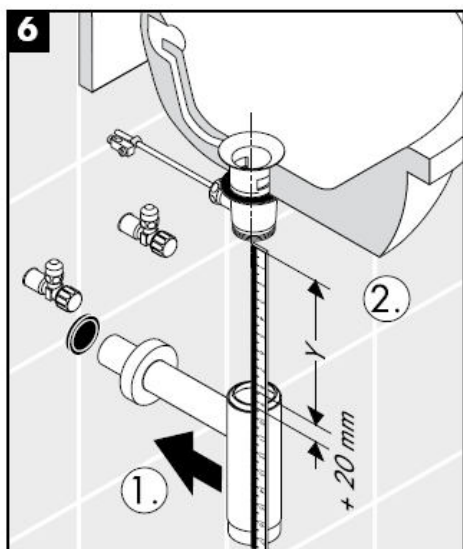

# Montážní návod

**Flowstar**

13954XXX / 52100XXX /  
52110XXX / 52120XXX

**hansgrohe**