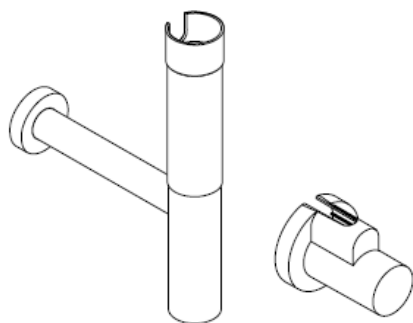

Инструкция по монтажу

Flowstar

13954XXX / 52100XXX /
52110XXX / 52120XXX

hansgrohe