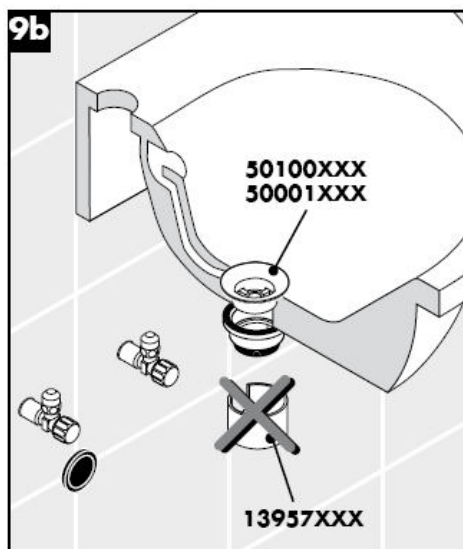

# Monteringsanvisning

**Flowstar**

13954XXX / 52100XXX /  
52110XXX / 52120XXX

**hangrohe**