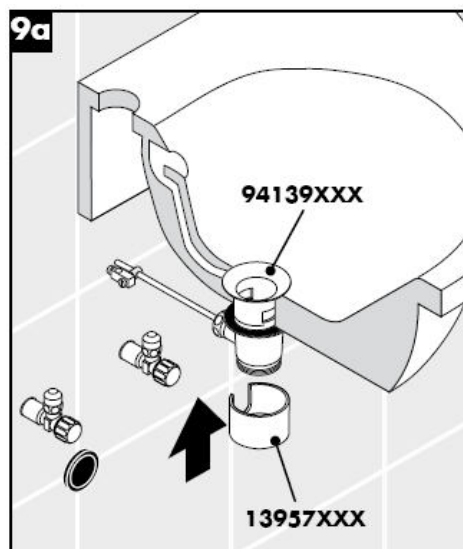

# Montážny návod

**Flowstar**

13954XXX / 52100XXX /  
52110XXX / 52120XXX

**hansgrohe**