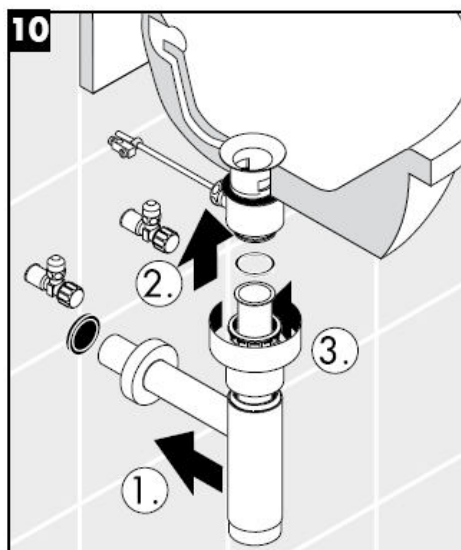

# Montážní návod

**Flowstar**

13954XXX / 52100XXX /  
52110XXX / 52120XXX

**hansgrohe**