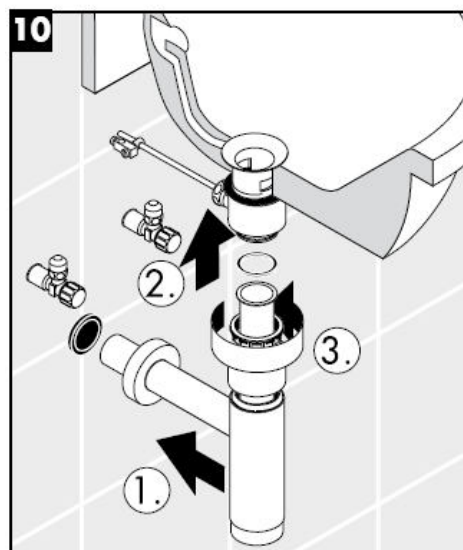

# Montážny návod

**Flowstar**

13954XXX / 52100XXX /  
52110XXX / 52120XXX

**hansgrohe**