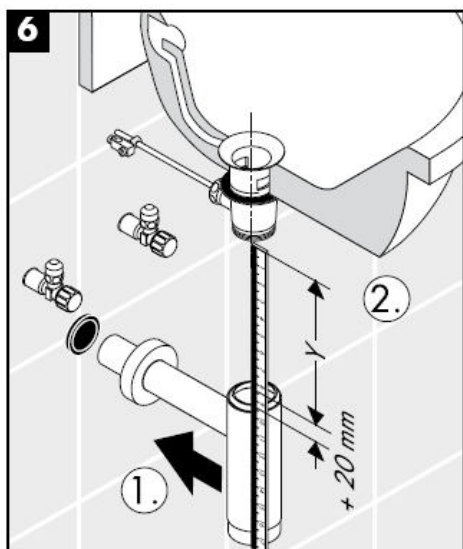

# Asennusohje

**Flowstar**

13954XXX / 52100XXX /  
52110XXX / 52120XXX

**hansgrohe**