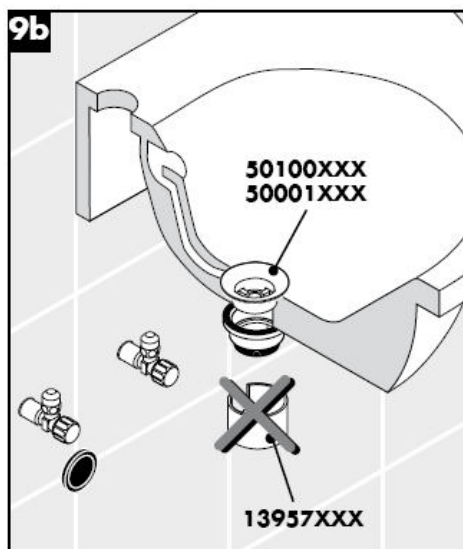

# 组装说明

**Flowstar**

13954XXX / 52100XXX /  
52110XXX / 52120XXX

**hangrohe**

清洗