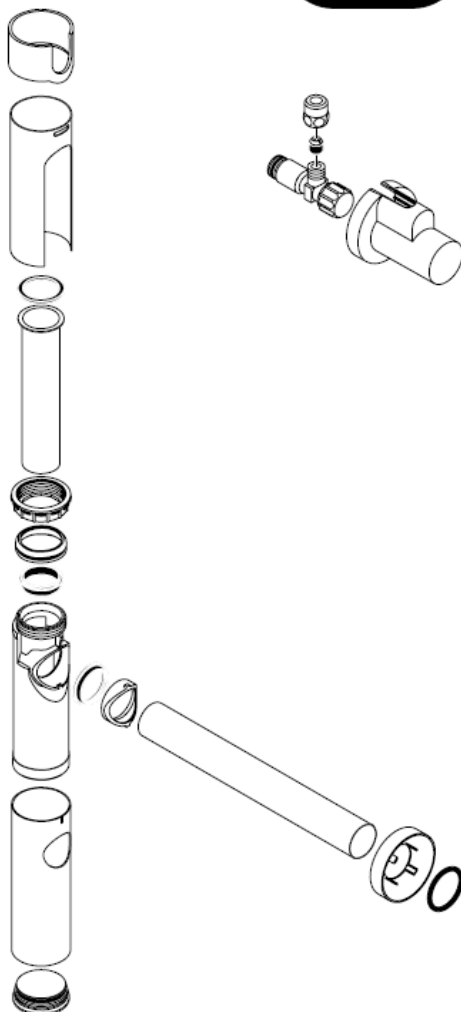

# Szerelési útmutató

**Flowstar**

13954XXX / 52100XXX /  
52110XXX / 52120XXX

**hansgrohe**