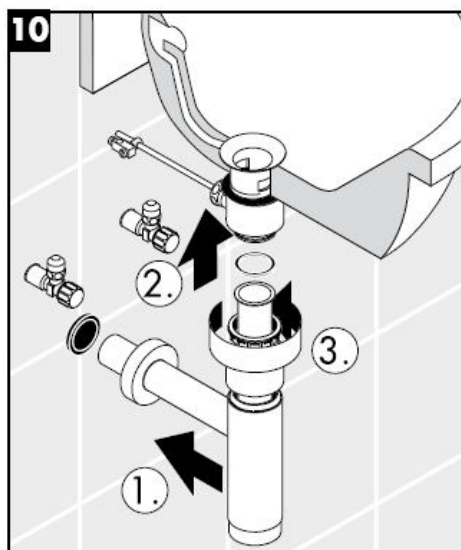

# Asennusohje

**Flowstar**

13954XXX / 52100XXX /  
52110XXX / 52120XXX

**hansgrohe**