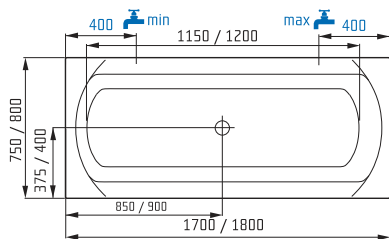

VANA LINEA

PŘÍSLUŠENSTVÍ

madlo k vaně	✓
podhlavník k vaně	✓
vanová zástěna	✓
akrylátový panel k vaně	✓
samonosný pozinkovaný rám	✓
mechanický odtokový komplet	✓
příslušenství na straně 20-21	

TECHNICKÉ ÚDAJE

vnější rozměr	1700 x 750 / 1800 x 800
provedení	klasická
hloubka vany	440 mm
objem vany po přepad	200 / 215 L
průměrná spotřeba vody	135 / 150 L
výška vany při obezdění	580-620 mm
výška vany s krycím panelem	620 mm
umístění nástěnné baterie	dle výkresu
umístění stojánkové baterie	nutná konzultace