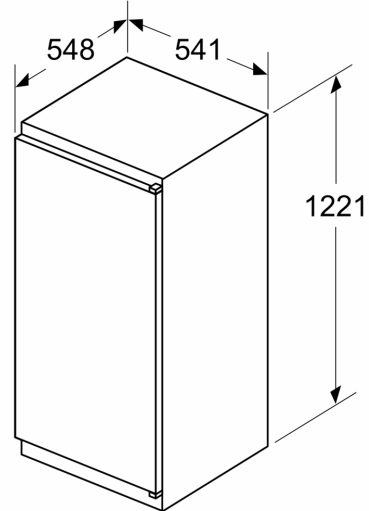

Hűtőtér

- 4 rakodópólcs biztonsági üvegből, ebből 3 állítható magasságú
- 1 nagy és 3 kicsi tárolórekesz az ajtón

Frissentartó Rendszer

- Tartók a hűtőtérben: 1 zöldségtartó

Fagyasztótér

- 1 fagyasztófiók

Méret

- Készülék méret (magasság x szélesség x mélység): 122 cm x 54 cm x 55 cm

Műszaki adatok

- Jobboldali ajtónyitás, megfordítható
- Állítható lábak elöl, görgők hátul
- Hálózati feszültség-igény: 220 - 240 V

Tartozékok

- Jégkockatartó, Tojástartó

Megjegyzések

- A készülék éves fogyasztási értéke a standard 24 órás teszt segítségével került meghatározásra. A készülék valós fogyasztása

**Serie 2, Beépíthető hűtökészülék
fagyasztórekesssel, 122.5 x 56 cm,
Csúszószanér
KIL42NSE0**

Méreték mm-ben

Méreték mm-ben

Méreték mm-ben