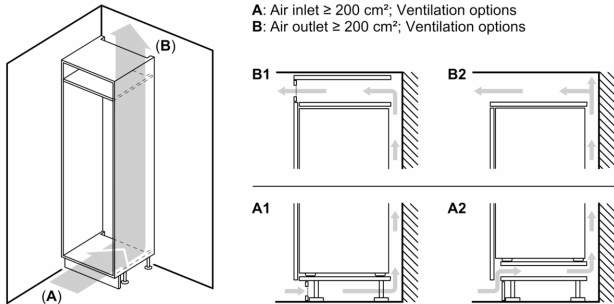

Hűtőtér

- 4 rakodópólcs biztonsági üvegből, ebből 3 állítható magasságú
- 1 nagy és 3 kicsi tárolórekesz az ajtón

Frissentartó Rendszer

- Tartók a hűtőtérben: 1 zöldségtartó

Fagyasztótér

- 1 fagyasztófiók

Méret

- Készülék méret (magasság x szélesség x mélység): 122 cm x 54 cm x 55 cm

Műszaki adatok

- Jobboldali ajtónyitás, megfordítható
- Állítható lábak elöl, görgők hátul
- Hálózati feszültség-igény: 220 - 240 V

Tartozékok

- Jégkockatartó, Tojástartó

Megjegyzések

- A készülék éves fogyasztási értéke a standard 24 órás teszt segítségével került meghatározásra. A készülék valós fogyasztása

**Serie 2, Beépíthető hűtökészülék
fagyasztórekesssel, 122.5 x 56 cm,
Csúszószanér
KIL42NSE0**