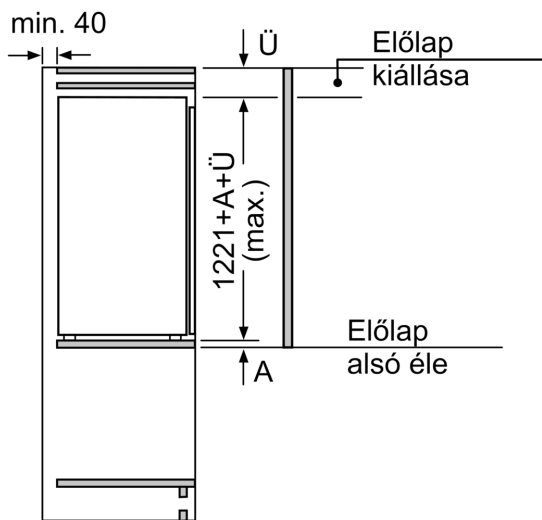

- Készülék méret (magasság x szélesség x mélység): 122 cm x 54 cm x 55 cm

Műszaki adatok

- Jobboldali ajtónyitás, megfordítható
- Állítható lábak elöl, görgők hátul
- Hálózati feszültség-igény: 220 - 240 V

Tartozékok

- Jégkockatartó, Tojástartó

Megjegyzések

- A készülék éves fogyasztási értéke a standard 24 órás teszt segítségével került meghatározásra. A készülék valós fogyasztása

**Serie 2, Beépíthető hűtökészülék
fagyasztórekesssel, 122.5 x 56 cm,
Csúszószanér
KIL42NSE0**

Méreték mm-ben

Méreték mm-ben

Méreték mm-ben