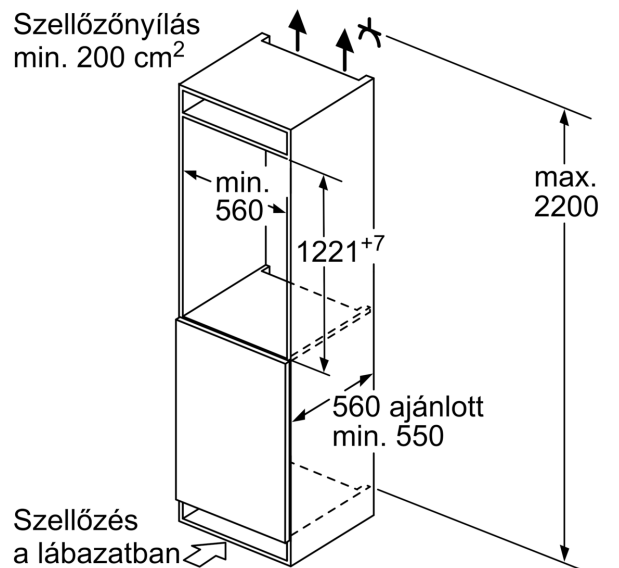

Hűtőtér

- 4 rakodópólcs biztonsági üvegből, ebből 3 állítható magasságú
- 1 nagy és 3 kicsi tárolórekesz az ajtón

Frissentartó Rendszer

- Tartók a hűtőtérben: 1 zöldségtartó

Fagyasztótér

- 1 fagyasztófiók

Méret

- Készülék méret (magasság x szélesség x mélység): 122 cm x 54 cm x 55 cm

Műszaki adatok

- Jobboldali ajtónyitás, megfordítható
- Állítható lábak elöl, görgők hátul
- Hálózati feszültség-igény: 220 - 240 V

Tartozékok

- Jégkockatartó, Tojástartó

Megjegyzések

- A készülék éves fogyasztási értéke a standard 24 órás teszt segítségével került meghatározásra. A készülék valós fogyasztása

**Serie 2, Beépíthető hűtökészülék
fagyasztórekesssel, 122.5 x 56 cm,
Csúszószanér
KIL42NSE0**

Méreték mm-ben

Méreték mm-ben

Méreték mm-ben