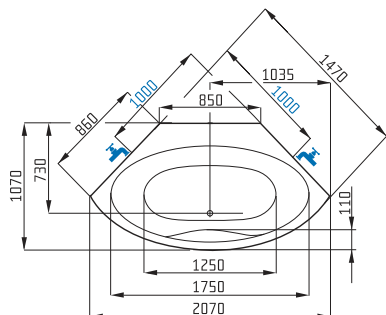

VANA FJORD

PŘÍSLUŠENSTVÍ

madlo k vaně	✓
podhlavník k vaně	✓
vanová zástěna	X
akrylátový panel k vaně	✓
samonosný pozinkovaný rám	✓
mechanický odtokový komplet	✓

příslušenství na straně 20-21

TECHNICKÉ ÚDAJE

vnější rozměr	1470 x 1470
provedení	rohová
hloubka vany	440 mm
objem vany po přepad	225 L
průměrná spotřeba vody	175 L
výška vany při obezdění	570-620 mm
výška vany s krycím panelem	625 mm
umístění nástěnné baterie	dle výkresu
umístění stojánkové baterie	nutná konzultace