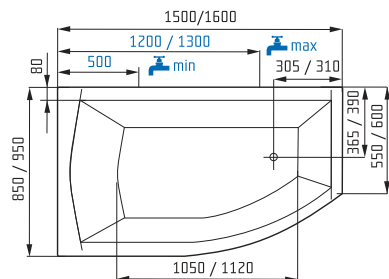

## TECHNICKÉ ÚDAJE

|                             |                          |
|-----------------------------|--------------------------|
| vnější rozměr               | 1500 x 850 / 1600 x 950  |
| provedení                   | asymetrická levá i pravá |
| hloubka vany                | 445 mm                   |
| objem vany po přepad        | 220 / 235 L              |
| průměrná spotřeba vody      | 155 / 170 L              |
| výška vany při obezdění     | 580-620 mm               |
| výška vany s krycím panelem | 600 mm                   |
| umístění nástěnné baterie   | dle výkresu              |
| umístění stojánkové baterie | nutná konzultace         |

**i** VANA FIONA - novinka roku 2009  
I malá vana může působit luxusně.  
Prostorově úsporná a pohodlná vana  
vynikne v malých i velkých koupelnách.

**R** 1500 x 850 L, P  
1600 x 950 L, P

zobrazena levá varianta

**C** 9 465 Kč (1500 x 850)  
10 115 Kč (1600 x 950)  
/CENA vč. DPH/

378 € (1500 x 850)  
405 € (1600 x 950)  
/Price inc. VAT/