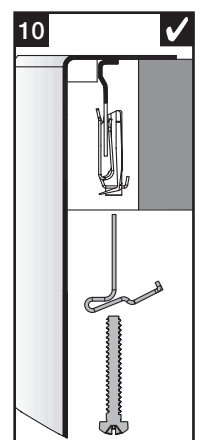

✓ OK
✗ not OK

✓ OK
✗ not OK

BLANCO

BLANCO

BLANCO GmbH + Co KG
Service
Tel.: +49 7045 44-81 419
info@blanco.com
www.blanco.com

228 991 07/2020

1 A: +2 mm / -1 mm = OK
B: +2 mm / -1 mm = OK

	+2 mm / -1 mm	
	A	B
BLANCO ANDANO 180-IF	210 mm	430 mm
BLANCO ANDANO 340-IF	370 mm	430 mm
BLANCO ANDANO 340/180-IF	575 mm	430 mm
BLANCO ANDANO 340/340-IF	735 mm	430 mm
BLANCO ANDANO 400-IF	430 mm	430 mm
BLANCO ANDANO 400/400-IF	855 mm	430 mm
BLANCO ANDANO 450-IF	480 mm	430 mm
BLANCO ANDANO 500-IF	530 mm	430 mm
BLANCO ANDANO 700-IF	730 mm	430 mm
BLANCO A-STYLE 400-IF	430 mm	430 mm
BLANCO A-STYLE 500-IF	530 mm	430 mm
BLANCO A-STYLE 340/180-IF	575 mm	430 mm
BLANCO ETAGON 500-IF	530 mm	430 mm
BLANCO ETAGON 700-IF	730 mm	430 mm
BLANCO SOLIS 180-IF	210 mm	430 mm
BLANCO SOLIS 340-IF	370 mm	430 mm
BLANCO SOLIS 340/180-IF	575 mm	430 mm
BLANCO SOLIS 400-IF	430 mm	430 mm
BLANCO SOLIS 450-IF	480 mm	430 mm
BLANCO SOLIS 500-IF	530 mm	430 mm
BLANCO SOLIS 700-IF	730 mm	430 mm
BLANCO SUPRA 400-IF/A	430 mm	490 mm
BLANCO SUPRA 500-IF/A	530 mm	490 mm
BLANCO SUPRA 340/180-IF/A	615 mm	460 mm
BLANCO SUPRA 400-IF/A R12	430 mm	490 mm
BLANCO SUPRA 500-IF/A R12	530 mm	490 mm
BLANCO S-STYLE 400-IF/A	430 mm	490 mm
BLANCO S-STYLE 500-IF/A	530 mm	490 mm
BLANCO S-STYLE 340/180-IF/A	615 mm	460 mm
BLANCO S-STYLE 400-IF/A R12	430 mm	490 mm
BLANCO S-STYLE 500-IF/A R12	530 mm	490 mm