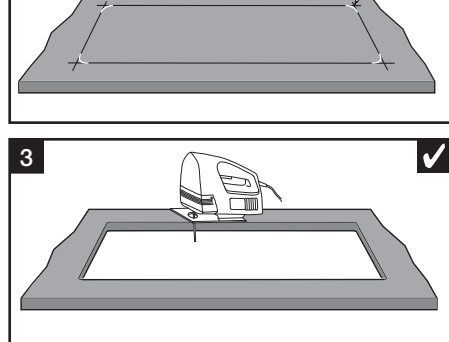

✓ OK
✗ not OK

✓ OK
✗ not OK

BLANCO

BLANCO

BLANCO GmbH + Co KG
Service
Tel.: +49 7045 44-81 419
info@blanco.com
www.blanco.com

228 991 07/2020

1 A: +2 mm / -1 mm = OK
B: +2 mm / -1 mm = OK

	+2 mm / -1 mm	
	A	B
BLANCO ANDANO 180-IF	210 mm	430 mm
BLANCO ANDANO 340-IF	370 mm	430 mm
BLANCO ANDANO 340/180-IF	575 mm	430 mm
BLANCO ANDANO 340/340-IF	735 mm	430 mm
BLANCO ANDANO 400-IF	430 mm	430 mm
BLANCO ANDANO 400/400-IF	855 mm	430 mm
BLANCO ANDANO 450-IF	480 mm	430 mm
BLANCO ANDANO 500-IF	530 mm	430 mm
BLANCO ANDANO 700-IF	730 mm	430 mm
BLANCO A-STYLE 400-IF	430 mm	430 mm
BLANCO A-STYLE 500-IF	530 mm	430 mm
BLANCO A-STYLE 340/180-IF	575 mm	430 mm
BLANCO ETAGON 500-IF	530 mm	430 mm
BLANCO ETAGON 700-IF	730 mm	430 mm
BLANCO SOLIS 180-IF	210 mm	430 mm
BLANCO SOLIS 340-IF	370 mm	430 mm
BLANCO SOLIS 340/180-IF	575 mm	430 mm
BLANCO SOLIS 400-IF	430 mm	430 mm
BLANCO SOLIS 450-IF	480 mm	430 mm
BLANCO SOLIS 500-IF	530 mm	430 mm
BLANCO SOLIS 700-IF	730 mm	430 mm
BLANCO SUPRA 400-IF/A	430 mm	490 mm
BLANCO SUPRA 500-IF/A	530 mm	490 mm
BLANCO SUPRA 340/180-IF/A	615 mm	460 mm
BLANCO SUPRA 400-IF/A R12	430 mm	490 mm
BLANCO SUPRA 500-IF/A R12	530 mm	490 mm
BLANCO S-STYLE 400-IF/A	430 mm	490 mm
BLANCO S-STYLE 500-IF/A	530 mm	490 mm
BLANCO S-STYLE 340/180-IF/A	615 mm	460 mm
BLANCO S-STYLE 400-IF/A R12	430 mm	490 mm
BLANCO S-STYLE 500-IF/A R12	530 mm	490 mm