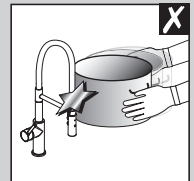

BLANCO

BLANCO GmbH + Co KG
Service
Tel.: +49 7045 44-81 419
service@blanco.com
www.blanco.com