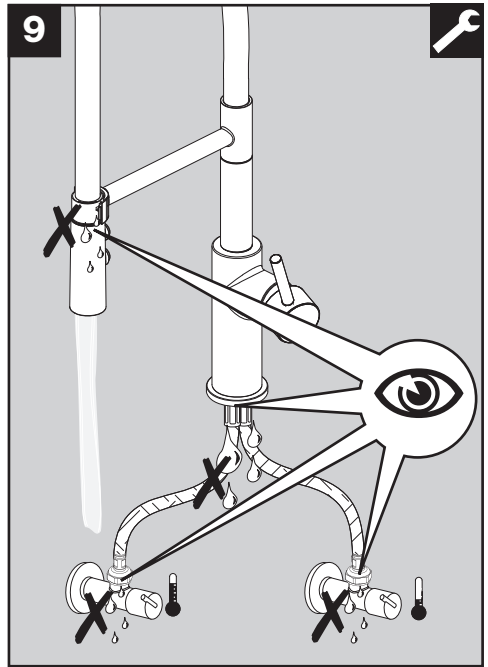

BLANCO

BLANCO GmbH + Co KG
Service
Tel.: +49 7045 44-81 419
service@blanco.com
www.blanco.com