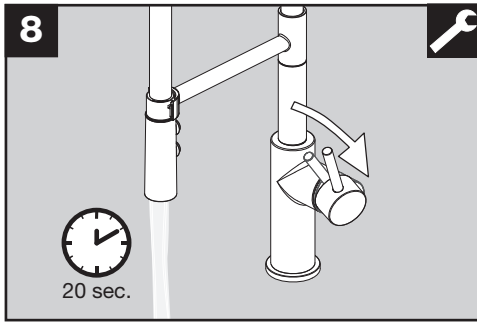

BLANCO

BLANCO GmbH + Co KG
Service
Tel.: +49 7045 44-81 419
service@blanco.com
www.blanco.com