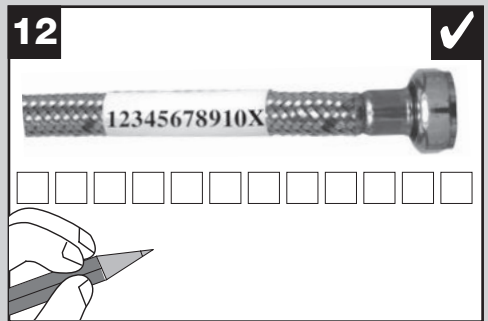

BLANCO

BLANCO GmbH + Co KG
Service
Tel.: +49 7045 44-81 419
service@blanco.com
www.blanco.com