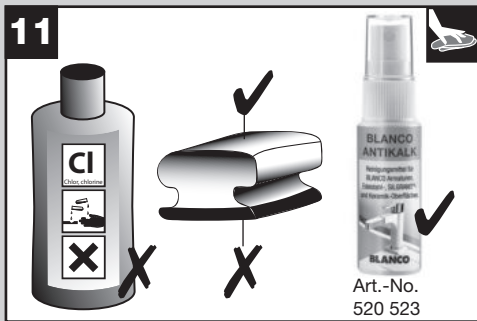

BLANCO

BLANCO GmbH + Co KG
Service
Tel.: +49 7045 44-81 419
service@blanco.com
www.blanco.com