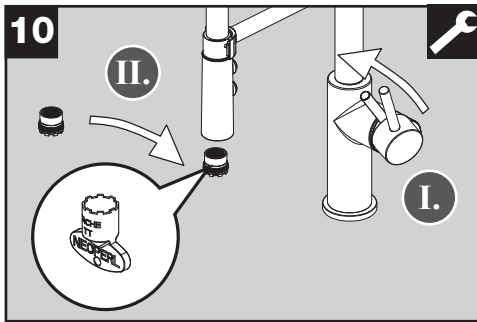

BLANCO

BLANCO GmbH + Co KG
Service
Tel.: +49 7045 44-81 419
service@blanco.com
www.blanco.com