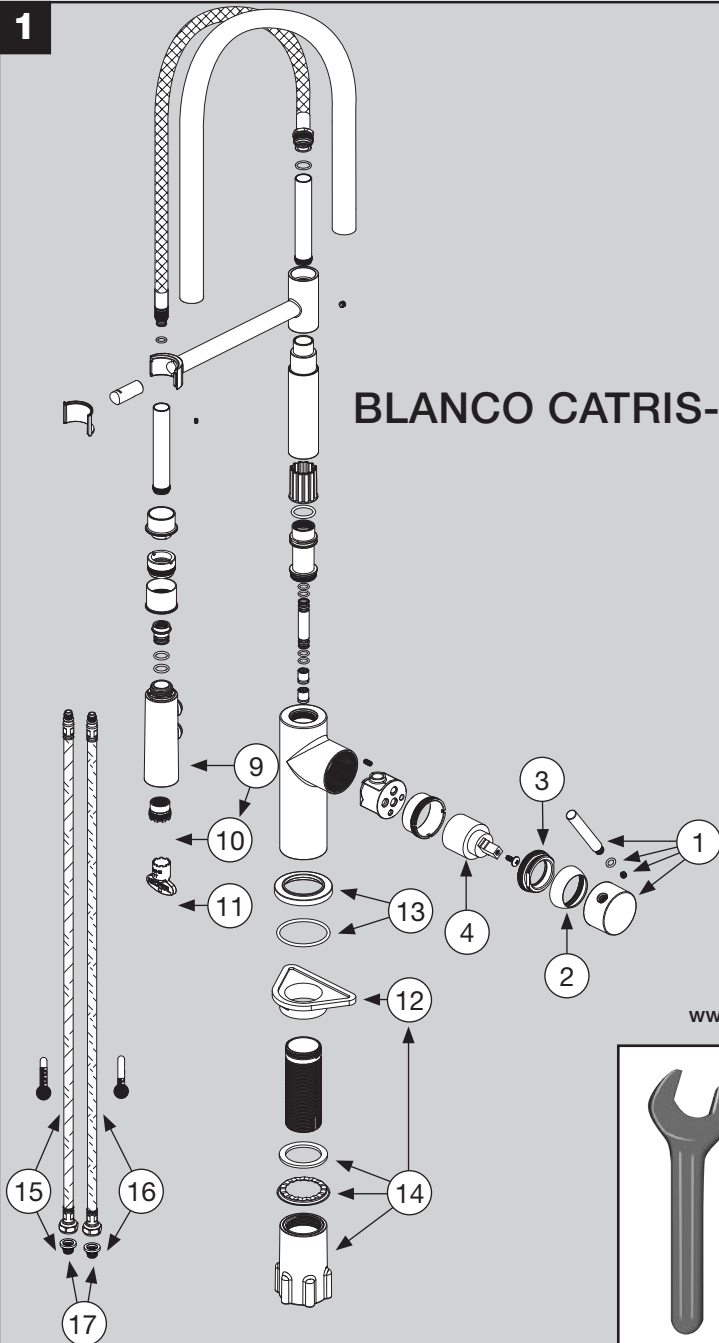

BLANCO

BLANCO CATRIS-S Flexo HD

✓
≤ 70°C
≤ 158°F

✓
≤ 10 bar
≤ 145 psi

1

i

BLANCO CATRIS-S Flexo HD

www.blanco.com/sos

1x 19 mm

BLANCO

BLANCO GmbH + Co KG
 Service
 Tel.: +49 7045 44-81 419
 service@blanco.com
 www.blanco.com