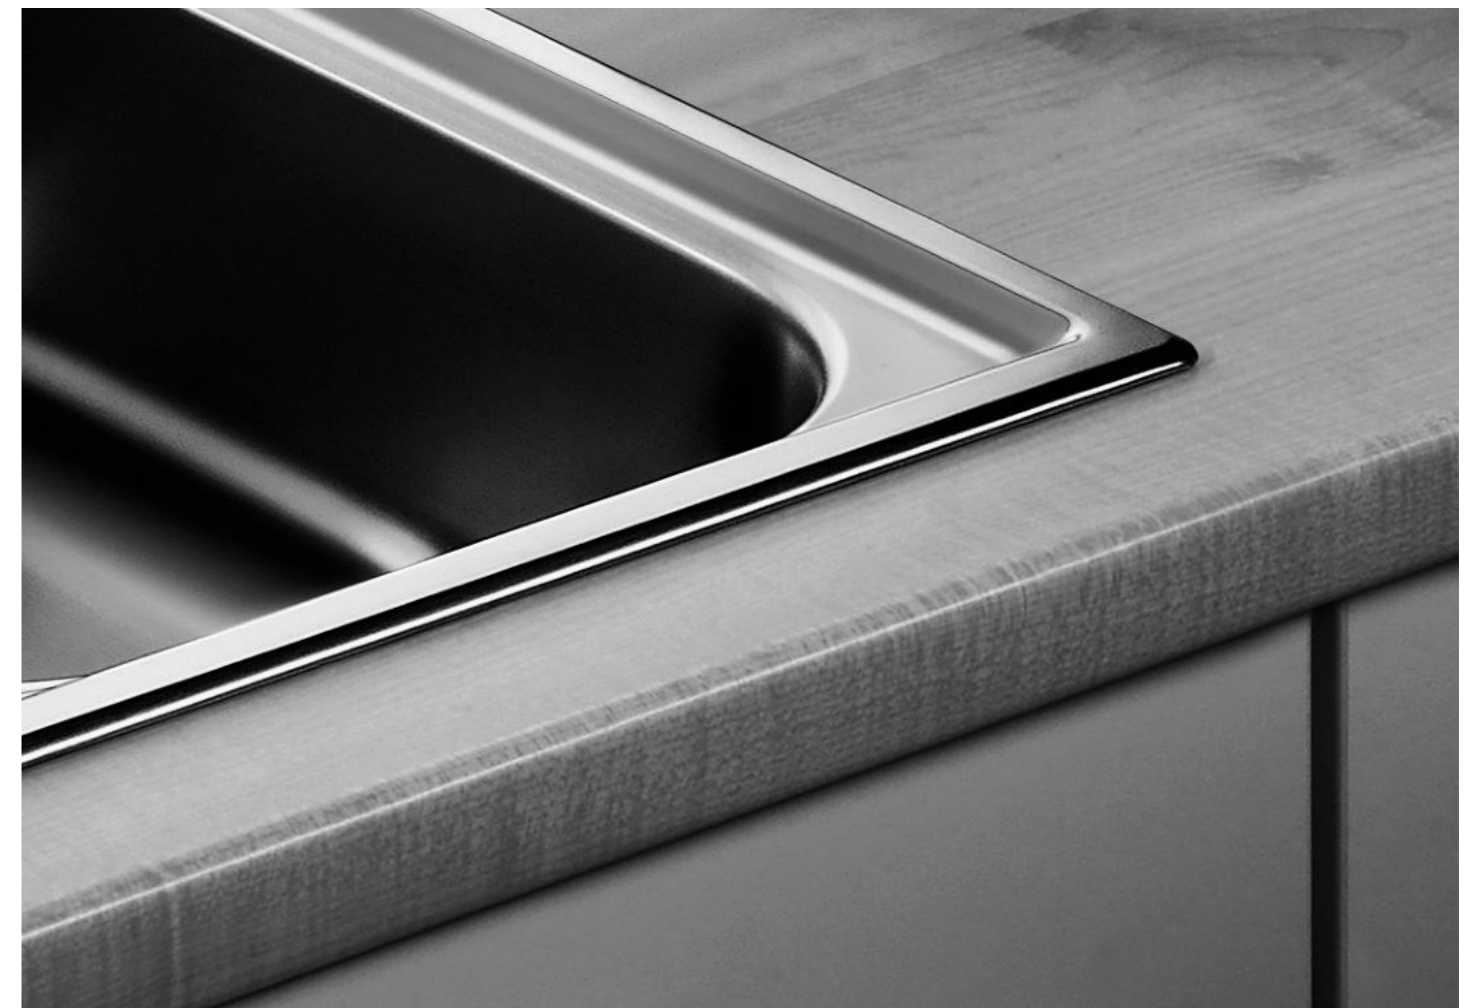

✓ OK
 ✗ not OK

236 433 07/2017

BLANCO DINAS

BLANCO

BLANCO GmbH + Co KG
 Service
 Tel.: +49 7045 44-81 419
 info@blanco.de
 www.blanco-germany.com

✓ OK
 ✗ not OK

	+2mm / -1mm		
	A	B	C
BLANCO DINAS 45 S	840 mm	480 mm	+17 mm
BLANCO DINAS 6 S	980 mm	480 mm	+6 mm
BLANCO DINAS 8 S	1140 mm	480 mm	+1 mm
BLANCO DINAS 8	840 mm	480 mm	+20 mm