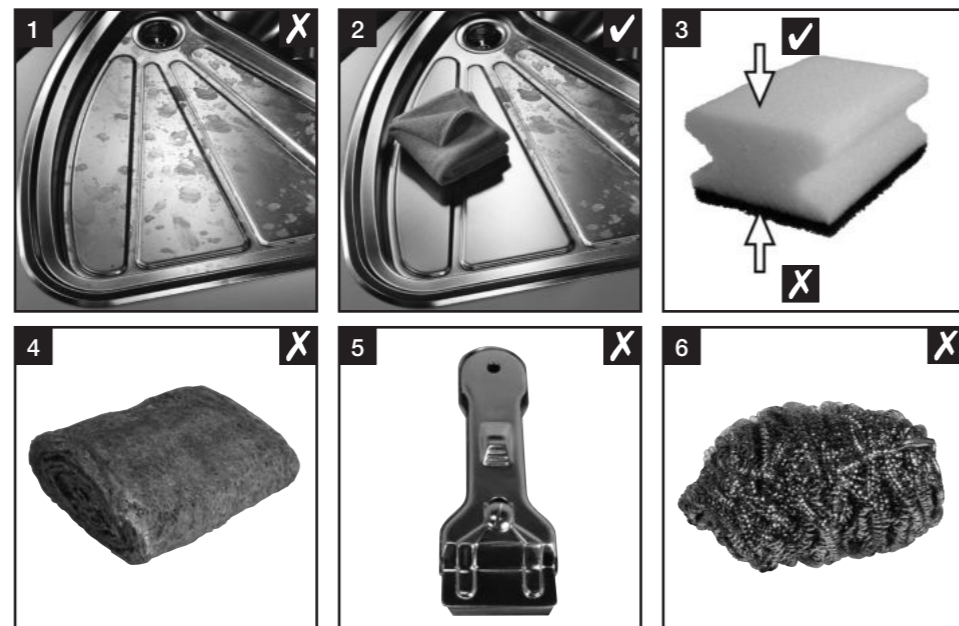

✓ OK
 ✗ not OK

236 433 07/2017

BLANCO DINAS

BLANCO

BLANCO GmbH + Co KG
 Service
 Tel.: +49 7045 44-81 419
 info@blanco.de
 www.blanco-germany.com

✓ OK
 ✗ not OK

	+2mm / -1mm		
	A	B	C
BLANCO DINAS 45 S	840 mm	480 mm	+17 mm
BLANCO DINAS 6 S	980 mm	480 mm	+6 mm
BLANCO DINAS 8 S	1140 mm	480 mm	+1 mm
BLANCO DINAS 8	840 mm	480 mm	+20 mm