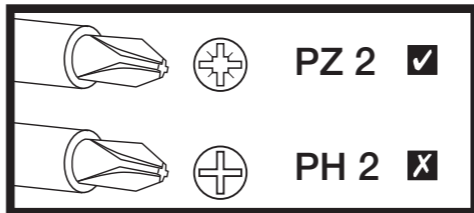

✓ OK
 ✗ not OK

236 433 07/2017

BLANCO DINAS

BLANCO

BLANCO GmbH + Co KG
 Service
 Tel.: +49 7045 44-81 419
 info@blanco.de
 www.blanco-germany.com

✓ OK
 ✗ not OK

	+2mm / -1mm		
	A	B	C
BLANCO DINAS 45 S	840 mm	480 mm	+17 mm
BLANCO DINAS 6 S	980 mm	480 mm	+6 mm
BLANCO DINAS 8 S	1140 mm	480 mm	+1 mm
BLANCO DINAS 8	840 mm	480 mm	+20 mm