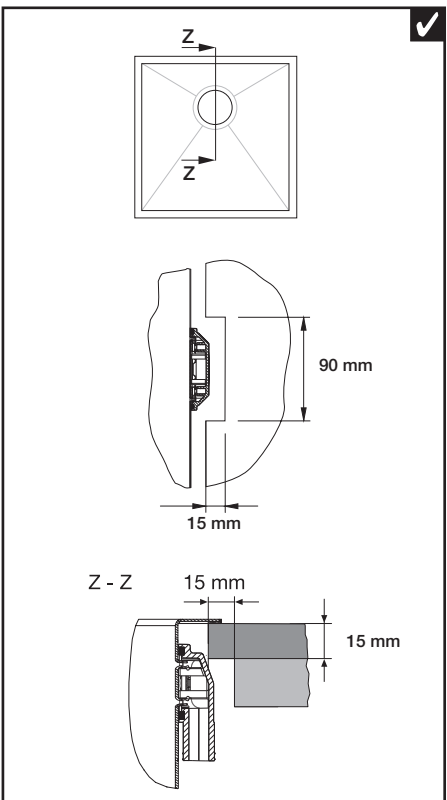

	+2 mm / -1 mm		R 1
	A	B	
BLANCO ZEROX 180-IF/N	210 mm	430 mm	0-15 mm
BLANCO ZEROX 340-IF/N	370 mm	430 mm	0-15 mm
BLANCO ZEROX 400-IF/N	430 mm	430 mm	0-15 mm
BLANCO ZEROX 450-IF/N	480 mm	430 mm	0-15 mm
BLANCO ZEROX 500-IF/N	530 mm	430 mm	0-15 mm
BLANCO ZEROX 550-IF/N	580 mm	430 mm	0-15 mm
BLANCO ZEROX 700-IF/N	730 mm	430 mm	0-15 mm
BLANCO ZEROX 340/180-IF/N	575 mm	430 mm	0-15 mm
BLANCO ZEROX 340/340-IF/N	735 mm	430 mm	0-15 mm
BLANCO ZEROX 400/400-IF/N	855 mm	430 mm	0-15 mm
BLANCO ZEROX 400/550T-IF/N	1005 mm	430 mm	0-15 mm
BLANCO CLARON 180-IF/N	210 mm	430 mm	0-15 mm
BLANCO CLARON 340-IF/N	370 mm	430 mm	0-15 mm
BLANCO CLARON 400-IF/N	430 mm	430 mm	0-15 mm
BLANCO CLARON 450-IF/N	480 mm	430 mm	0-15 mm
BLANCO CLARON 500-IF/N	530 mm	430 mm	0-15 mm
BLANCO CLARON 550-IF/N	580 mm	430 mm	0-15 mm
BLANCO CLARON 550T-IF	580 mm	430 mm	0-15 mm
BLANCO CLARON 550-IF/N Dampfgar-Edition	580 mm	362 mm	0-15 mm
BLANCO CLARON 700-IF/N	730 mm	430 mm	0-15 mm
BLANCO CLARON 340/180-IF/N	575 mm	430 mm	0-15 mm
BLANCO CLARON 340/340-IF/N	735 mm	430 mm	0-15 mm
BLANCO CLARON 400/400-IF/N	855 mm	430 mm	0-15 mm
BLANCO CLARON 400/550T-IF/N	1005 mm	430 mm	0-15 mm
BLANCO CLARON XL 60-IF DampfgarPlus	560 mm	450 mm	0-15 mm
BLANCO JARON XL 6 S-IF	915 mm	430 mm	25 mm