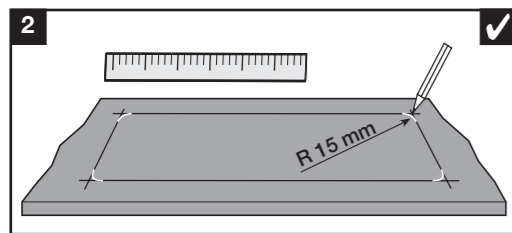

BLANCO SILGRANIT®

| | C | A +2 mm / -1 mm | B |
|---------------------------|----------|-----------------|--------|
| BLANCO ADON XL 6 S | +3,5 mm | 960 mm | 460 mm |
| BLANCO ALAROS 6 S | +270 mm | 1140 mm | 490 mm |
| BLANCO ARTAGO 6 | +55 mm | 490 mm | 490 mm |
| BLANCO AXIA II 45 S | +26 mm | 756 mm | 480 mm |
| BLANCO AXIA II 5 S | +6 mm | 891 mm | 480 mm |
| BLANCO AXIA II 6 S | +6 mm | 976 mm | 480 mm |
| BLANCO AXIA II 8 | -17 mm | 766 mm | 480 mm |
| BLANCO AXIA 8 Fun | -17 mm | 766 mm | 480 mm |
| BLANCO AXIA II 8 S | +6 mm | 1136 mm | 480 mm |
| BLANCO AXIA III 45 S | +10 mm | 760 mm | 490 mm |
| BLANCO AXIA III 5 S | -15,5 mm | 895 mm | 490 mm |
| BLANCO AXIA III 6 S | -15 mm | 980 mm | 490 mm |
| BLANCO AXIA III XL 6 S | -15 mm | 980 mm | 490 mm |
| BLANCO CLASSIC 45 S | +10 mm | 756 mm | 486 mm |
| BLANCO CLASSIC 5 S | +5 mm | 891 mm | 486 mm |
| BLANCO CLASSIC 6 S | +6 mm | 976 mm | 486 mm |
| BLANCO CLASSIC 8 | +20 mm | 840 mm | 480 mm |
| BLANCO CLASSIC 8 S | +8 mm | 1136 mm | 486 mm |
| BLANCO CLASSIC Neo 45 S | +3 mm | 760 mm | 490 mm |
| BLANCO CLASSIC Neo 5 S | +3 mm | 895 mm | 490 mm |
| BLANCO CLASSIC Neo 6 S | +3 mm | 980 mm | 490 mm |
| BLANCO CLASSIC Neo XL 6 S | +3 mm | 980 mm | 490 mm |
| BLANCO COLLECTIS 6 S | -5 mm | 984 mm | 494 mm |
| BLANCO DALAGO 45 | -3 mm | 445 mm | 490 mm |
| BLANCO DALAGO 5 | -3 mm | 495 mm | 490 mm |
| BLANCO DALAGO 6 | -3 mm | 595 mm | 490 mm |
| BLANCO DALAGO 8 | -3 mm | 795 mm | 490 mm |
| BLANCO ELON 45 S | -16 mm | 630 mm | 480 mm |
| BLANCO ELON XL 6 S | -16 mm | 760 mm | 480 mm |
| BLANCO ELON XL 8 S | -100 mm | 840 mm | 480 mm |
| BLANCO ENOS 40 S | +0 mm | 660 mm | 480 mm |
| BLANCO ETAGON 6 | -6 mm | 588 mm | 498 mm |
| BLANCO FAVOS 45 S | +10 mm | 842 mm | 417 mm |
| BLANCO FAVOS Mini | +10 mm | 762 mm | 417 mm |
| BLANCO FAVOS 6 S | -30 mm | 842 mm | 417 mm |
| BLANCO FAVUM 45 S | -5 mm | 840 mm | 415 mm |
| BLANCO FAVUM XL 6 S | -5 mm | 840 mm | 415 mm |
| BLANCO LAGO | -5 mm | 591 mm | 486 mm |
| BLANCO LEGRA 45 S | +0 mm | 760 mm | 480 mm |
| BLANCO LEGRA 6 | +17,5 mm | 565 mm | 480 mm |
| BLANCO LEGRA 6 S | +0 mm | 980 mm | 480 mm |
| BLANCO LEGRA 6 S Compact | -24 mm | 760 mm | 480 mm |
| BLANCO LEGRA XL 6 S | -3 mm | 840 mm | 480 mm |
| BLANCO LEGRA 8 S | -4 mm | 1140 mm | 480 mm |
| BLANCO LEXA 40 S | -4 mm | 660 mm | 480 mm |
| BLANCO LEXA 45 S | -3 mm | 840 mm | 480 mm |
| BLANCO LEXA 5 S | -4 mm | 930 mm | 480 mm |
| BLANCO LEXA 6 S | -4 mm | 980 mm | 480 mm |
| BLANCO LEXA 8 | -20 mm | 760 mm | 480 mm |