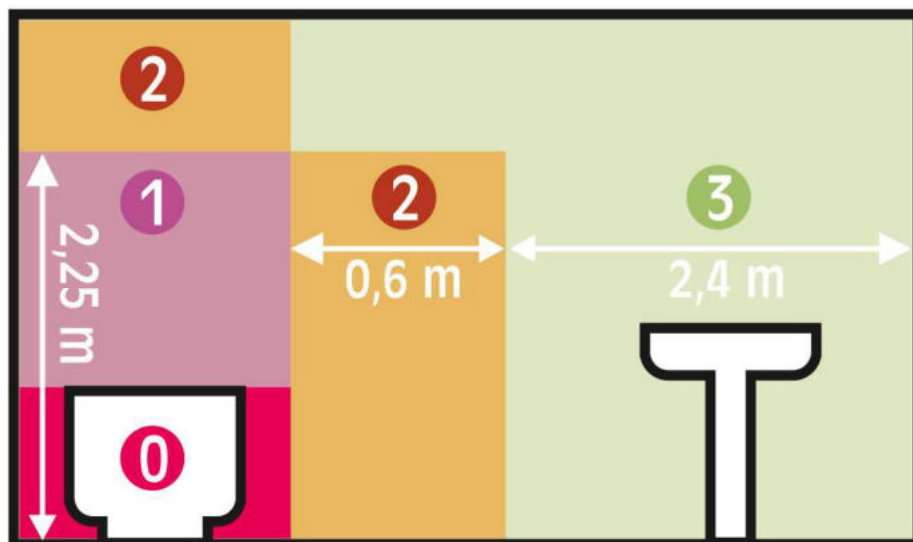

Elektrické krytí svítidel v koupelně.

- 0** **—**
- 1** **—**
- 2** IP66 - IP65 - IP44
- 3** IP66 - IP65 - IP44 - IP43 - IP21