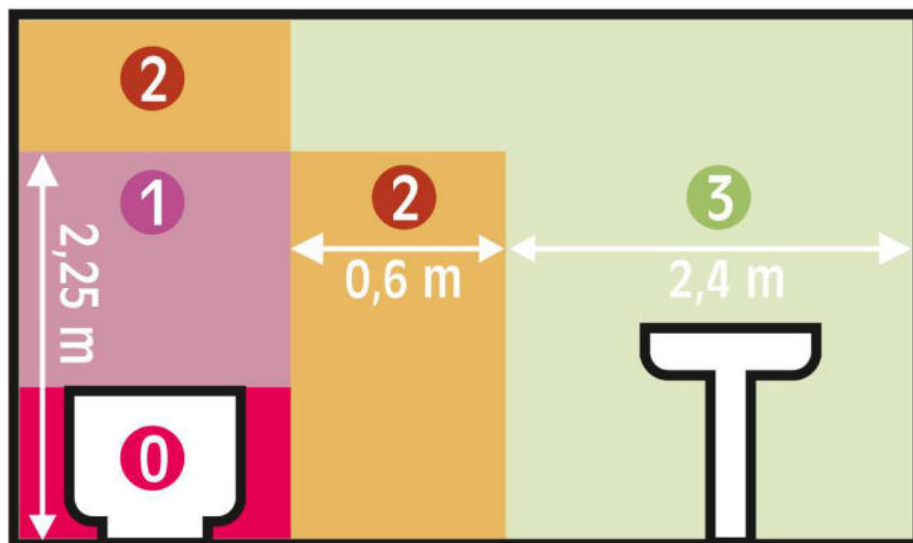

Elektrické krytí svítidel v koupelně.

- 0 
- 1 
- 2 IP66 - IP65 - IP44
- 3 IP66 - IP65 - IP44 - IP43 - IP21