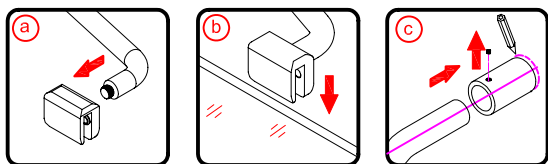

8

9

10

CE

GELCO s.r.o., Makovského 1341,
163 00 Praha 6

07

EN 14428

Glass shower enclosure
cleaning efficiency: conforming
impact resistance: conforming
operating life: conforming

Skleněné sprchové zástěny
schopnost čištění: vyhovuje
odolnost proti nárazu: vyhovuje
životnost: vyhovuje