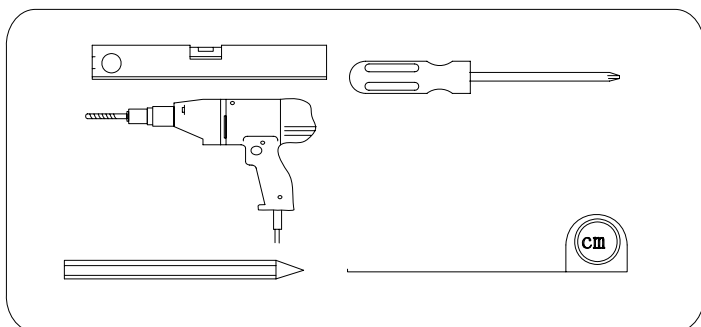

LEGRO

GL1280 GL1210
GL1290 GL1211

GELCO

GELCO s.r.o.
Makovského 1341
163 00 Praha 6
info@gelcocz.eu