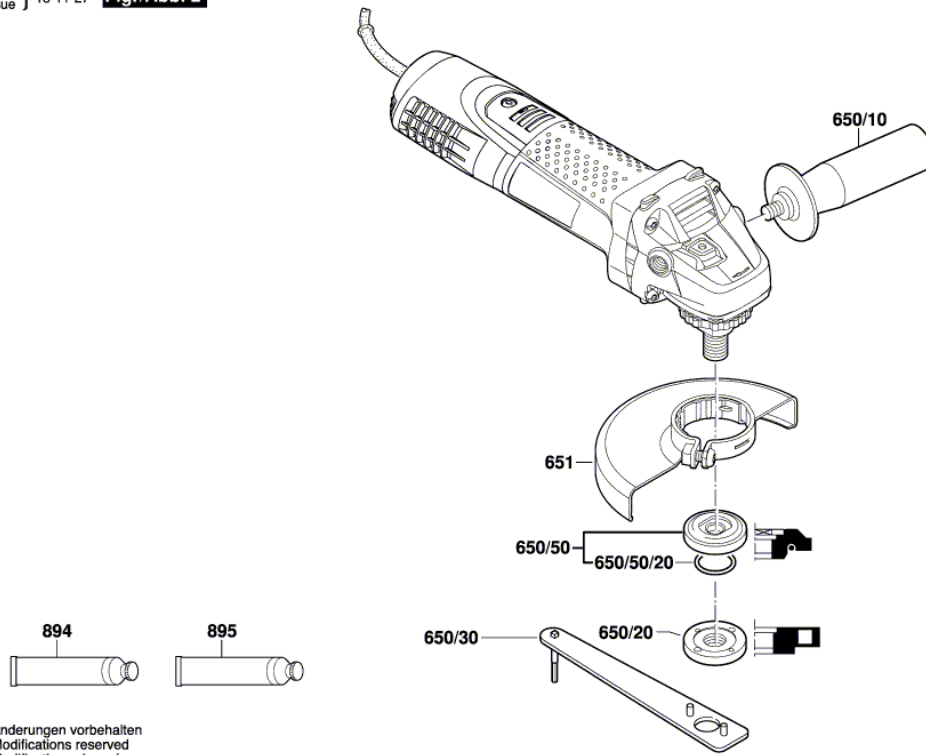

3 601 C88 102
Stand } 15-11-27 **Fig./Abb. 2**
Issue }