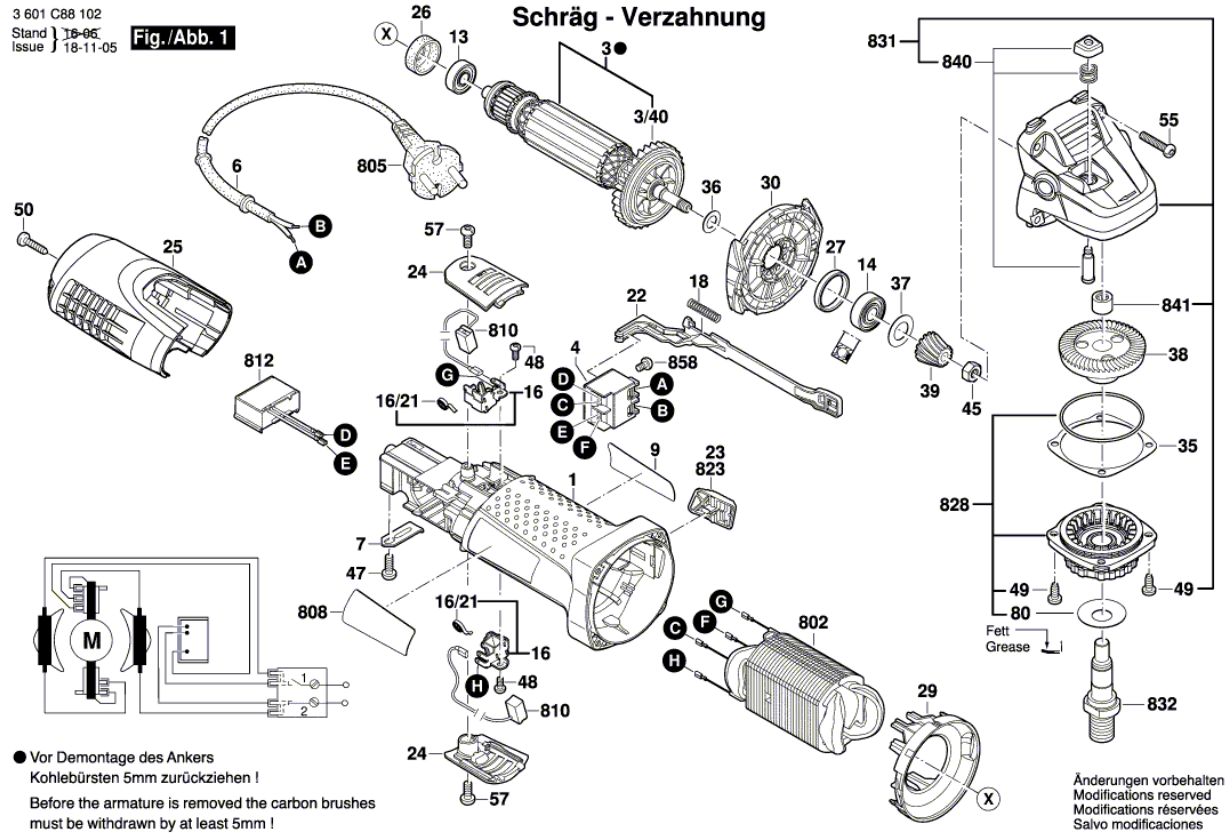

BOSCH

Winkelschleifer

GWS 7-125 | 3 601 C88 106

Inhaltsverzeichnis

Abbildung - Typ.....2

Abbildung - Typ - E

Abbildung - Typ - E

3 601 C88 102
Stand } 15-11-27 **Fig./Abb. 2**
Issue }