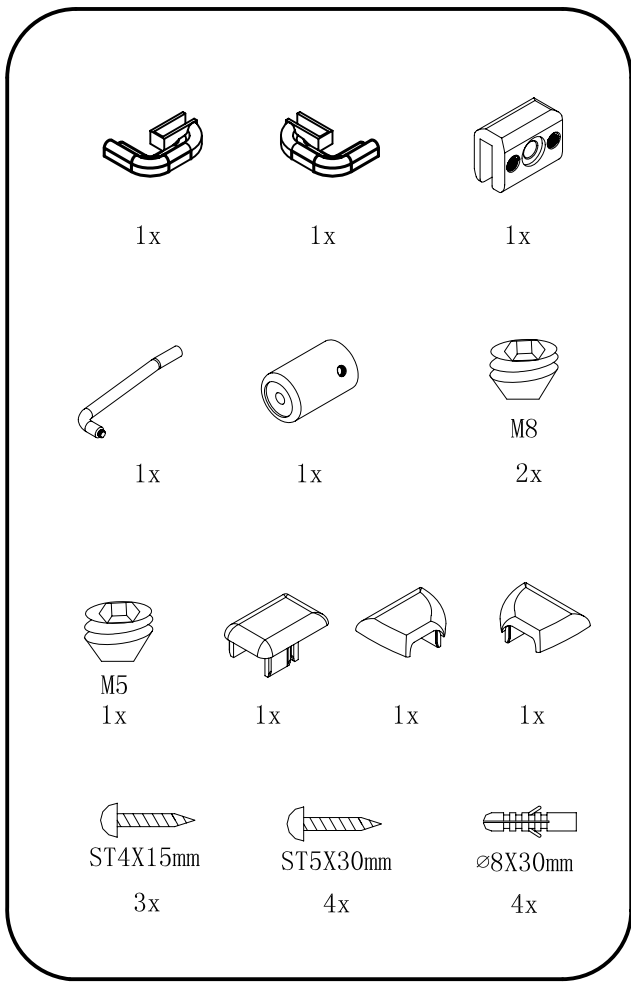

# LEGRO

GL5680 GL5690

GELCO s.r.o.  
Makovského 1341  
163 00 Praha 6  
info@gelcocz.eu

8

9

CE

GELCO s.r.o., Makovského 1341,  
163 00 Praha 6

07