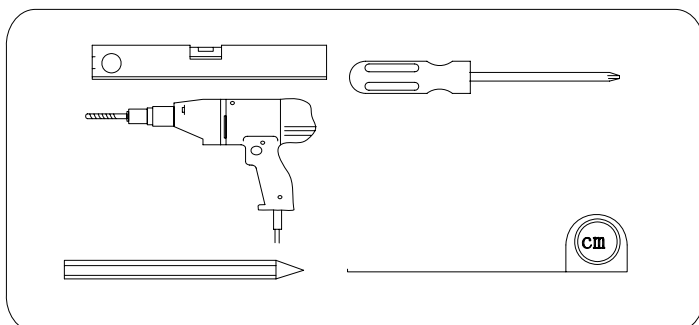

LEGRO

GL5680 GL5690

GELCO s.r.o.
Makovského 1341
163 00 Praha 6
info@gelcocz.eu