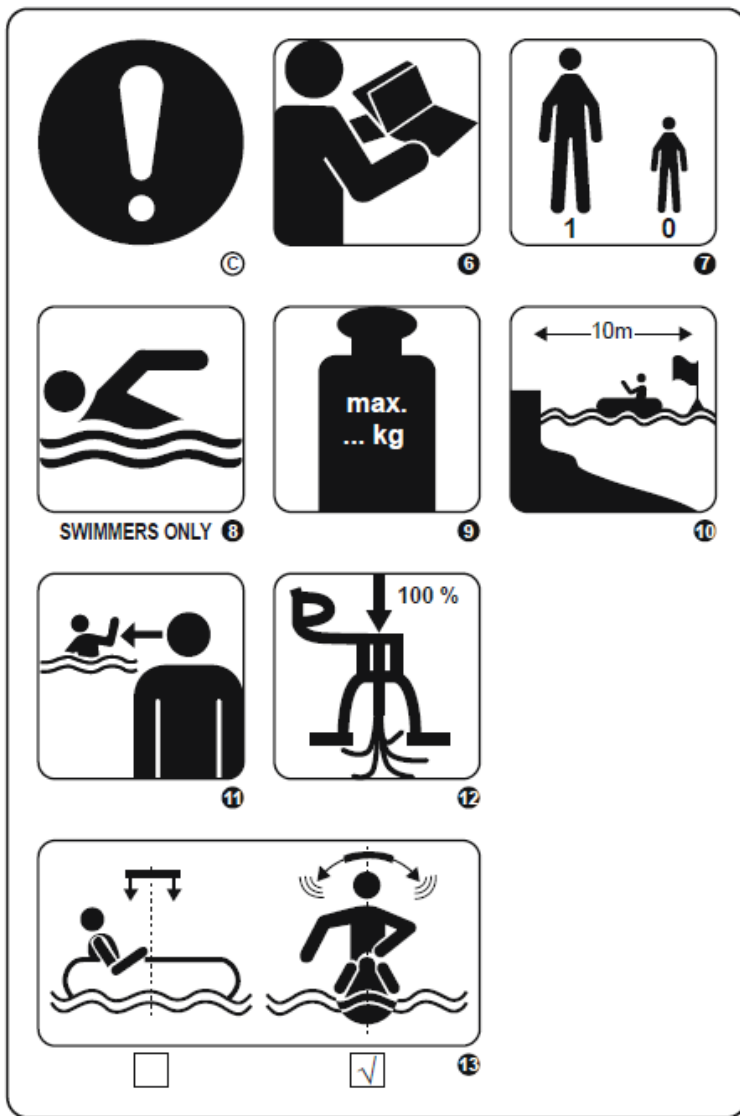

2.28m x 1.08m / 7'6" x 42.5"

43651

1.27m x 1.02m / 50" x 40"

43656

1.45m x 1.20m / 57" x 47"

43719

1.35m x 1.35m / 53" x 53"

43116

1.19 m x 67.5 cm / 47" x 26.5"

43852

1.65m x 1.48m / 65" x 58"

43726

A.UPOZORNĚNÍ

B.ZÁKAZ

C.POVINNÉ

1. NEJEDNÁ SE O OCHRANU PROTI UTOPENÍ
2. PROJEKTOVANÝ PROVOZNÍ TLAK 0,03 BAR
3. NEPOUŽÍVEJTE, POKUD FOUKÁ VÍTR Z PEVNINY NA MOŘE
4. NEPOUŽÍVEJTE V PROUDECH JDOUCÍCH OD PEVNINY NA MOŘE
5. NENÍ URČENO PRO DĚTI MLADŠÍ 14 LET. POUŽÍVEJTE JEN PRO DĚTI STARŠÍ 14 LET
6. NEJPRVE SI PŘEČTĚTE POKYNY
7. POČET UŽIVATELŮ, 1 DOSPĚLÁ OSOBA
8. POUZE PRO PLAVCE
9. MAXIMÁLNÍ ZATÍŽENÍ ... KG
10. BEZPEČNÁ VZDÁLENOST OD BŘEHU 10M
11. VŽDY DOHLÍŽEJTE NA DĚTI VE VODĚ
12. NAFOUKNĚTE VŠECHNY KOMORY NAPLNO
13. JE NUTNÉ ZACHOVAT ROVNOVÁHU