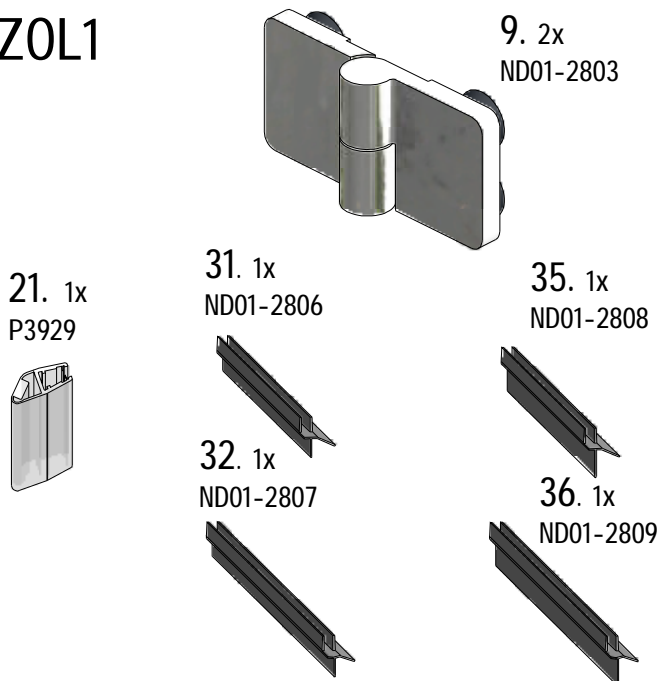

TZOL1+TZOP1

Roltechnik a.s.; Czech Republic, 56933 Třebařov 160,
tel.:+420 461 324 301/302, fax: +420 461 324 297,
<http://www.roltechnik.com>; e-mail: objednavky@roltechnik.cz

TZ01	X (mm)		Y (mm)	
	MIN	MAX	MIN	MAX
800	755	775	775	795
900	855	875	875	895
1000	955	975	975	995

TZOL1

TZOP1

B1

Varianta I.

Varianta II.

TZOL1

TZ0P1

M1

TZOL1

TZOP1

ND01-2803

ND01-2804

P3010

P126	800			ND01-2805-8
	900			ND01-2805-9
	1000			ND01-2805-1
	1100			ND01-2805-11
	1200			ND01-2805-12
P239		brillant		P3361
		stříbro		P3927
V109	800	brillant+clear glass	brillant+čiré sklo	ND02-0649-00-02
	900;1000	brillant+clear glass	brillant+čiré sklo	ND02-0650-00-02
	1100;1200	brillant+clear glass	brillant+čiré sklo	ND02-0651-00-02
V184	800;900	clear glass	čiré sklo	ND02-0747-00-02
	1000;1100	clear glass	čiré sklo	ND02-0748-00-02
	1200	clear glass	čiré sklo	ND02-0749-00-02