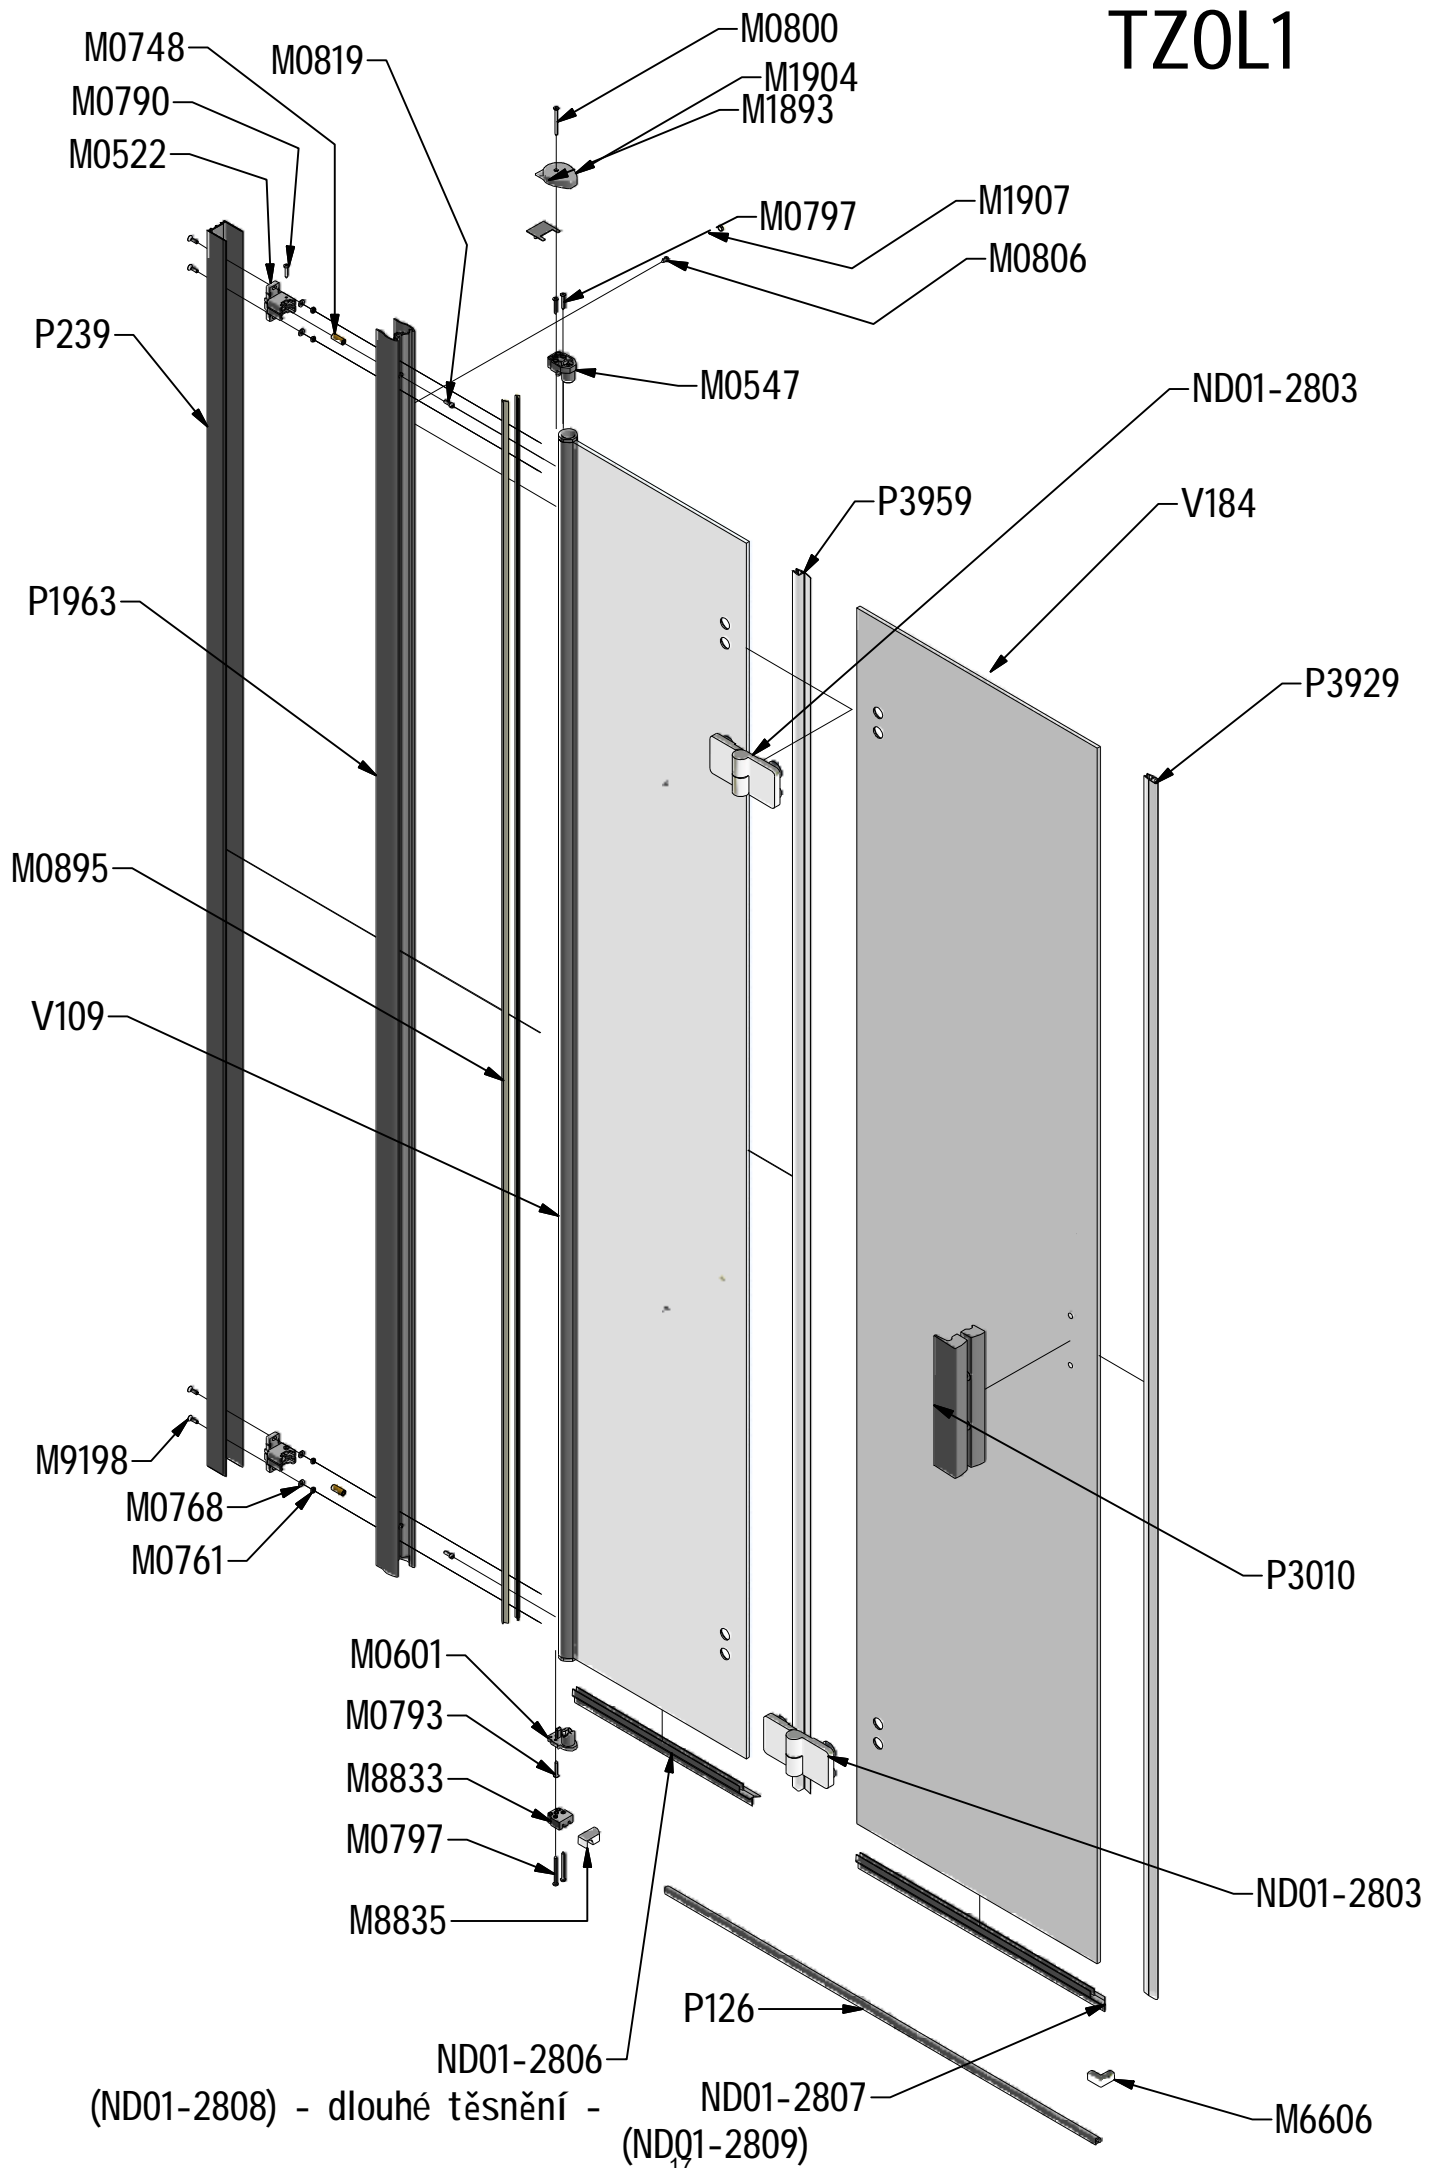

Silicone

Silicone MIN 100mm

Silicone

varianta II.

AD

Silicone

Silicone MIN 100 mm

Silicone

TZOL1

TZOP1

ND01-2803

ND01-2804

P3010

P126	800			ND01-2805-8
	900			ND01-2805-9
	1000			ND01-2805-1
	1100			ND01-2805-11
	1200			ND01-2805-12
P239		brillant		P3361
		stříbro		P3927
V109	800	brillant+clear glass	brillant+čiré sklo	ND02-0649-00-02
	900;1000	brillant+clear glass	brillant+čiré sklo	ND02-0650-00-02
	1100;1200	brillant+clear glass	brillant+čiré sklo	ND02-0651-00-02
V184	800;900	clear glass	čiré sklo	ND02-0747-00-02
	1000;1100	clear glass	čiré sklo	ND02-0748-00-02
	1200	clear glass	čiré sklo	ND02-0749-00-02