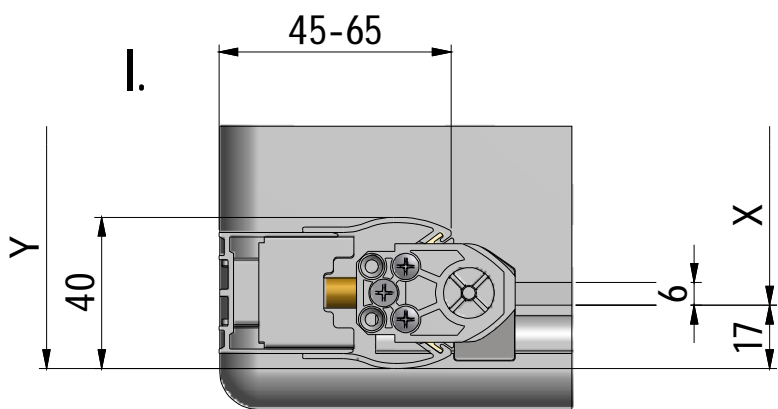

TZOL1+TZOP1

Roltechnik a.s.; Czech Republic, 56933 Třebařov 160,
tel.:+420 461 324 301/302, fax: +420 461 324 297,
<http://www.roltechnik.com>; e-mail: objednavky@roltechnik.cz

TZ01	X (mm)		Y (mm)	
	MIN	MAX	MIN	MAX
800	755	775	775	795
900	855	875	875	895
1000	955	975	975	995