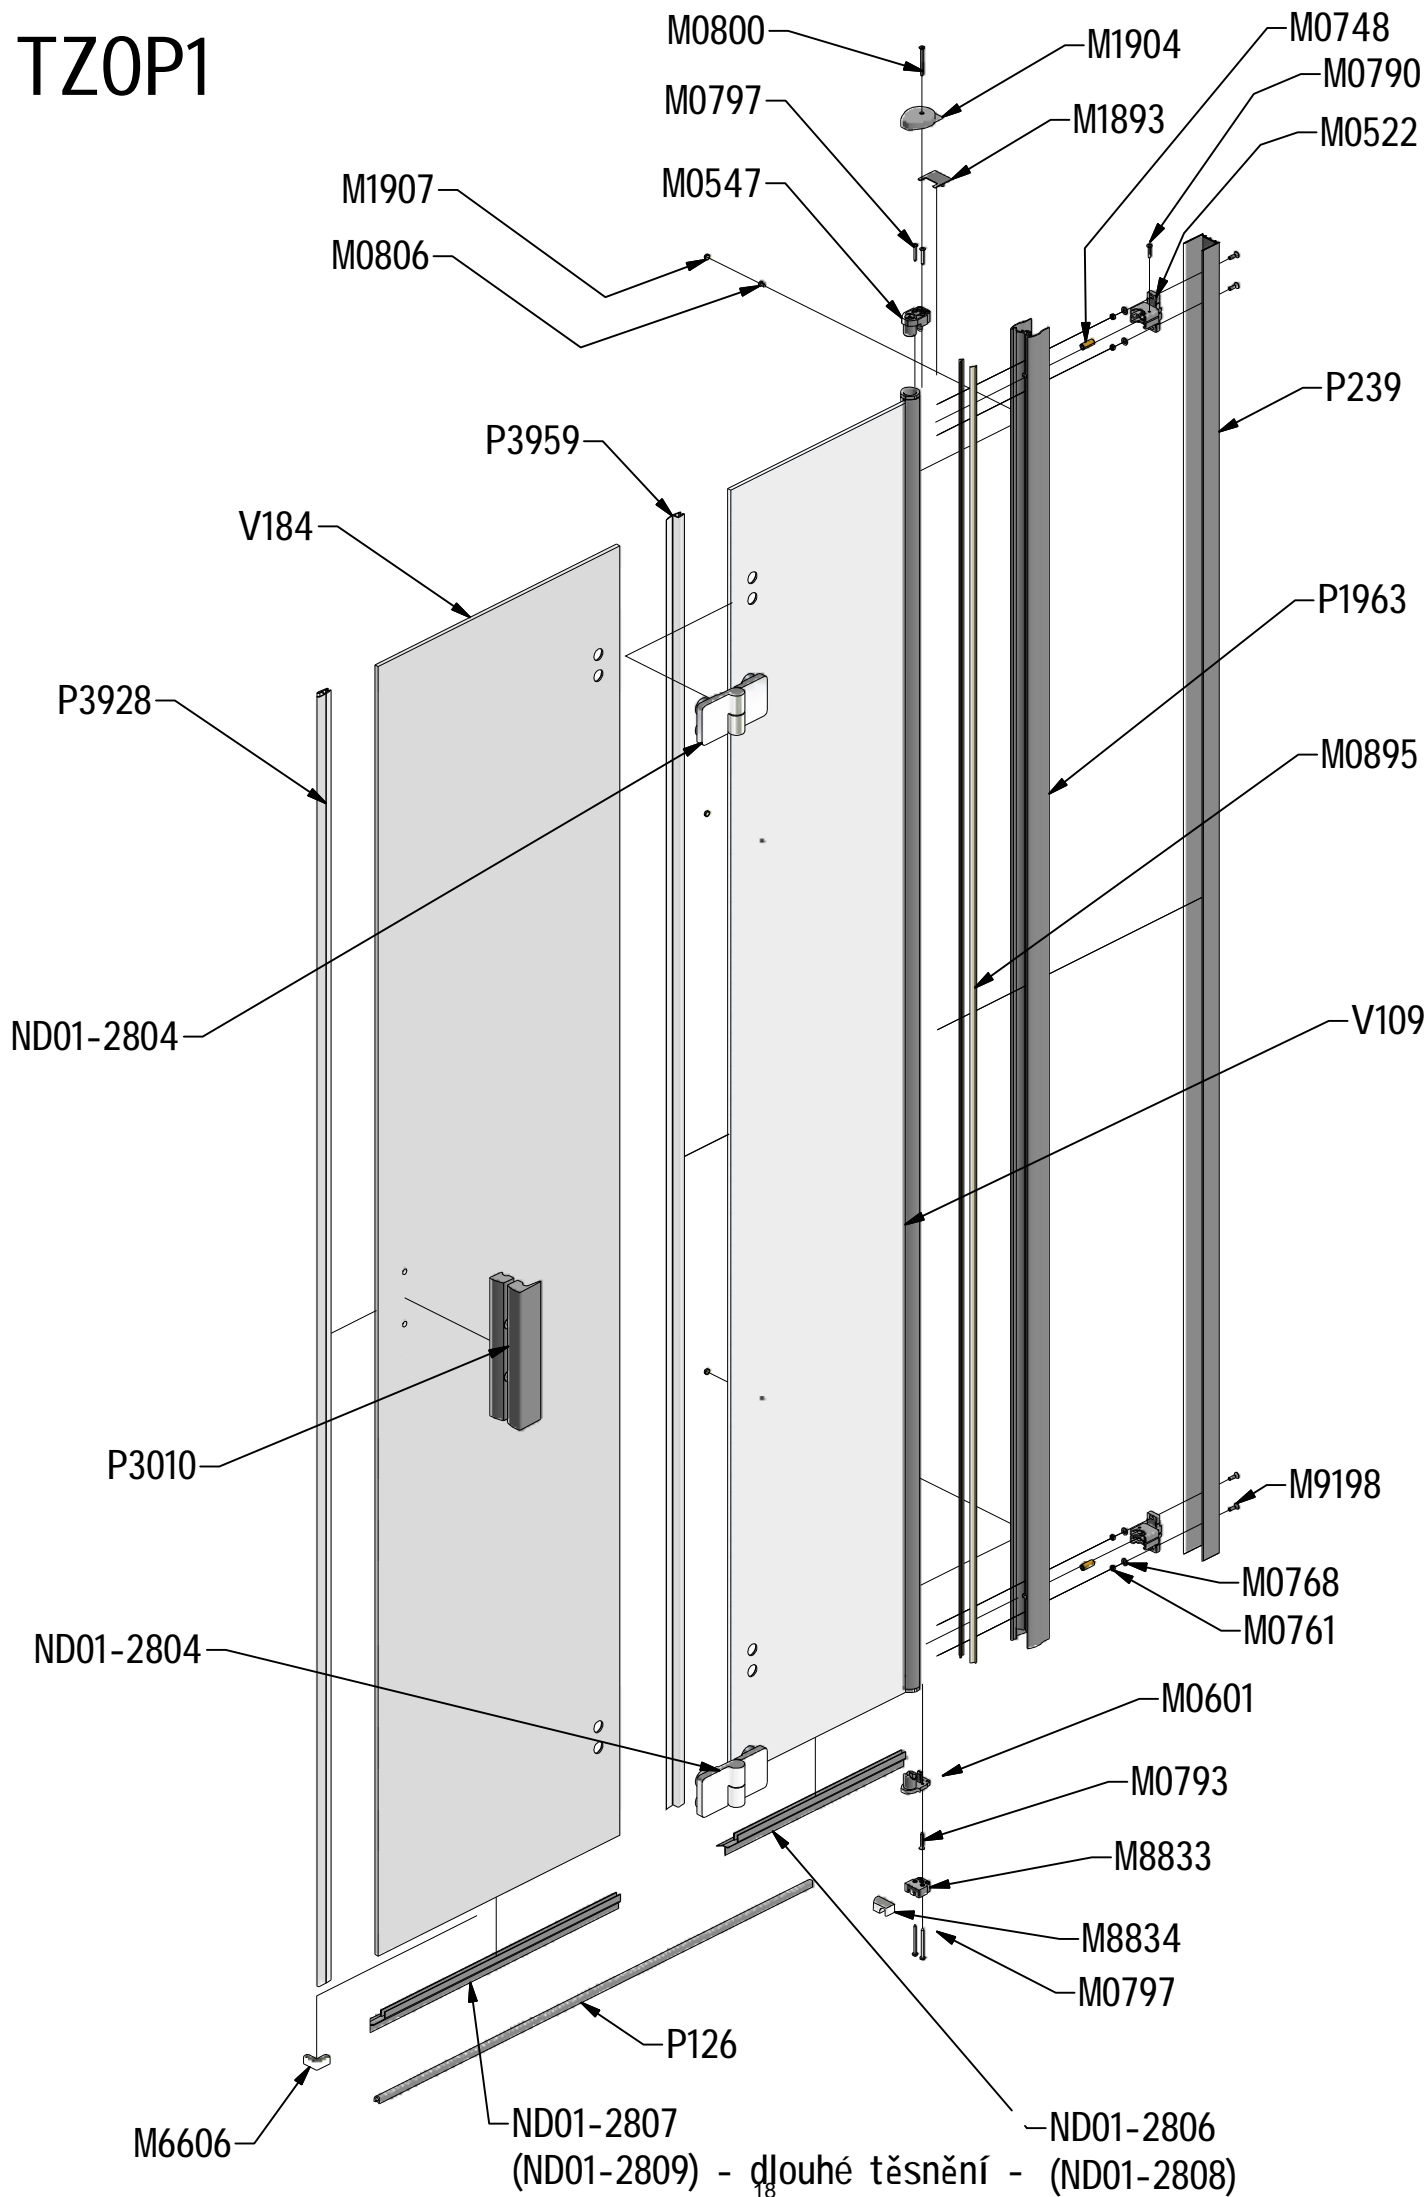

Silicone

Silicone MIN 100mm

Silicone

varianta II.

AD

Silicone

Silicone MIN 100 mm

Silicone

TZOL1

TZOP1

ND01-2803

ND01-2804

P3010

P126	800			ND01-2805-8
	900			ND01-2805-9
	1000			ND01-2805-1
	1100			ND01-2805-11
	1200			ND01-2805-12
P239		brillant		P3361
		stříbro		P3927
V109	800	brillant+clear glass	brillant+čiré sklo	ND02-0649-00-02
	900;1000	brillant+clear glass	brillant+čiré sklo	ND02-0650-00-02
	1100;1200	brillant+clear glass	brillant+čiré sklo	ND02-0651-00-02
V184	800;900	clear glass	čiré sklo	ND02-0747-00-02
	1000;1100	clear glass	čiré sklo	ND02-0748-00-02
	1200	clear glass	čiré sklo	ND02-0749-00-02