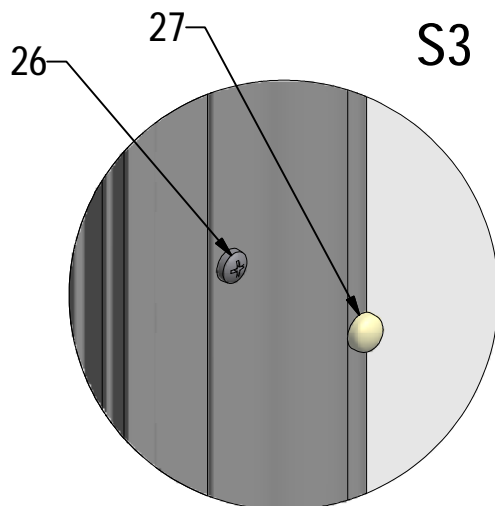

TZOL1

TZOP1

B1

Varianta I.

Varianta II.

TZOL1

TZ0P1

M1

L

M2

varianta I.

varianta II.

varianta I.

SILICONE

AC

AC

Silicone

Silicone MIN 100mm

Silicone

varianta II.

AD

Silicone

Silicone MIN 100 mm

Silicone

TZOL1

TZOP1

ND01-2803

ND01-2804

P3010

P126	800			ND01-2805-8
	900			ND01-2805-9
	1000			ND01-2805-1
	1100			ND01-2805-11
	1200			ND01-2805-12
P239		brillant		P3361
		stříbro		P3927
V109	800	brillant+clear glass	brillant+čiré sklo	ND02-0649-00-02
	900;1000	brillant+clear glass	brillant+čiré sklo	ND02-0650-00-02
	1100;1200	brillant+clear glass	brillant+čiré sklo	ND02-0651-00-02
V184	800;900	clear glass	čiré sklo	ND02-0747-00-02
	1000;1100	clear glass	čiré sklo	ND02-0748-00-02
	1200	clear glass	čiré sklo	ND02-0749-00-02