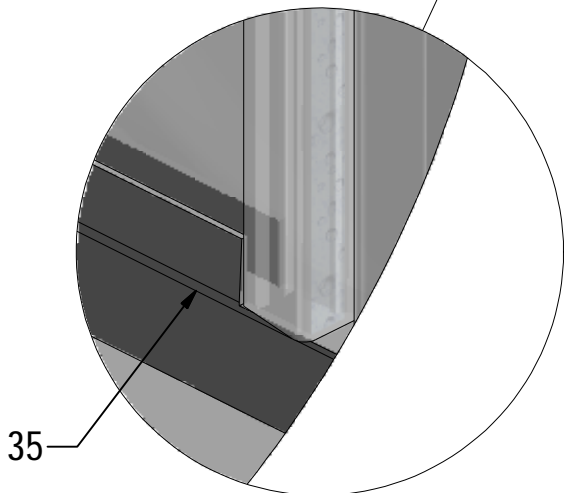

L

M2

varianta I.

varianta II.

varianta I.

SILICONE

AC

AC

Silicone

Silicone MIN 100mm

Silicone

varianta II.

AD

Silicone

Silicone MIN 100 mm

Silicone

TZOL1

TZOP1

ND01-2803

ND01-2804

P3010

P126	800			ND01-2805-8
	900			ND01-2805-9
	1000			ND01-2805-1
	1100			ND01-2805-11
	1200			ND01-2805-12
P239		brillant		P3361
		stříbro		P3927
V109	800	brillant+clear glass	brillant+čiré sklo	ND02-0649-00-02
	900;1000	brillant+clear glass	brillant+čiré sklo	ND02-0650-00-02
	1100;1200	brillant+clear glass	brillant+čiré sklo	ND02-0651-00-02
V184	800;900	clear glass	čiré sklo	ND02-0747-00-02
	1000;1100	clear glass	čiré sklo	ND02-0748-00-02
	1200	clear glass	čiré sklo	ND02-0749-00-02