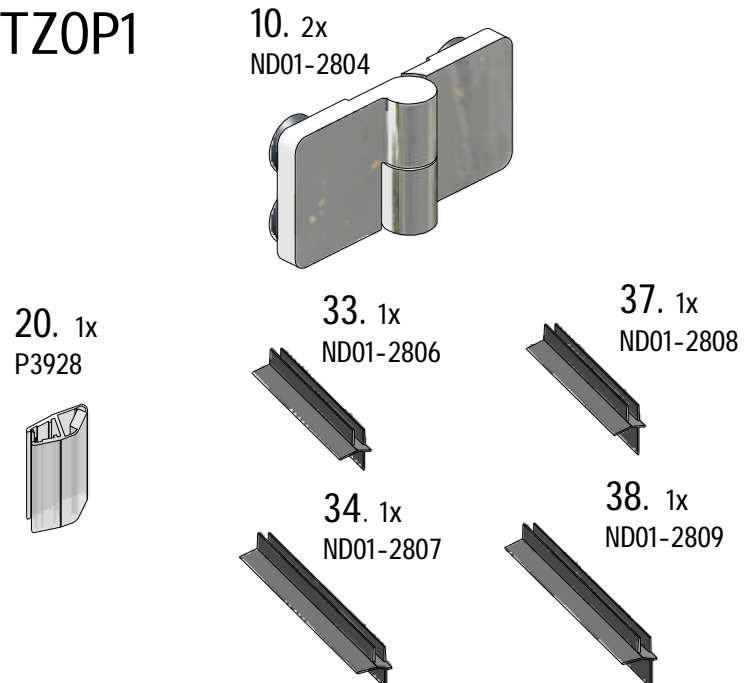

TZOL1+TZOP1

Roltechnik a.s.; Czech Republic, 56933 Třebařov 160,
tel.:+420 461 324 301/302, fax: +420 461 324 297,
<http://www.roltechnik.com>; e-mail: objednavky@roltechnik.cz

TZ01	X (mm)		Y (mm)	
	MIN	MAX	MIN	MAX
800	755	775	775	795
900	855	875	875	895
1000	955	975	975	995

TZOL1

TZOP1

B1

Varianta I.

Varianta II.

TZOL1

TZ0P1

M1

TZOL1

TZOP1

ND01-2803

ND01-2804

P3010

P126	800			ND01-2805-8
	900			ND01-2805-9
	1000			ND01-2805-1
	1100			ND01-2805-11
	1200			ND01-2805-12
P239		brillant		P3361
		stříbro		P3927
V109	800	brillant+clear glass	brillant+čiré sklo	ND02-0649-00-02
	900;1000	brillant+clear glass	brillant+čiré sklo	ND02-0650-00-02
	1100;1200	brillant+clear glass	brillant+čiré sklo	ND02-0651-00-02
V184	800;900	clear glass	čiré sklo	ND02-0747-00-02
	1000;1100	clear glass	čiré sklo	ND02-0748-00-02
	1200	clear glass	čiré sklo	ND02-0749-00-02