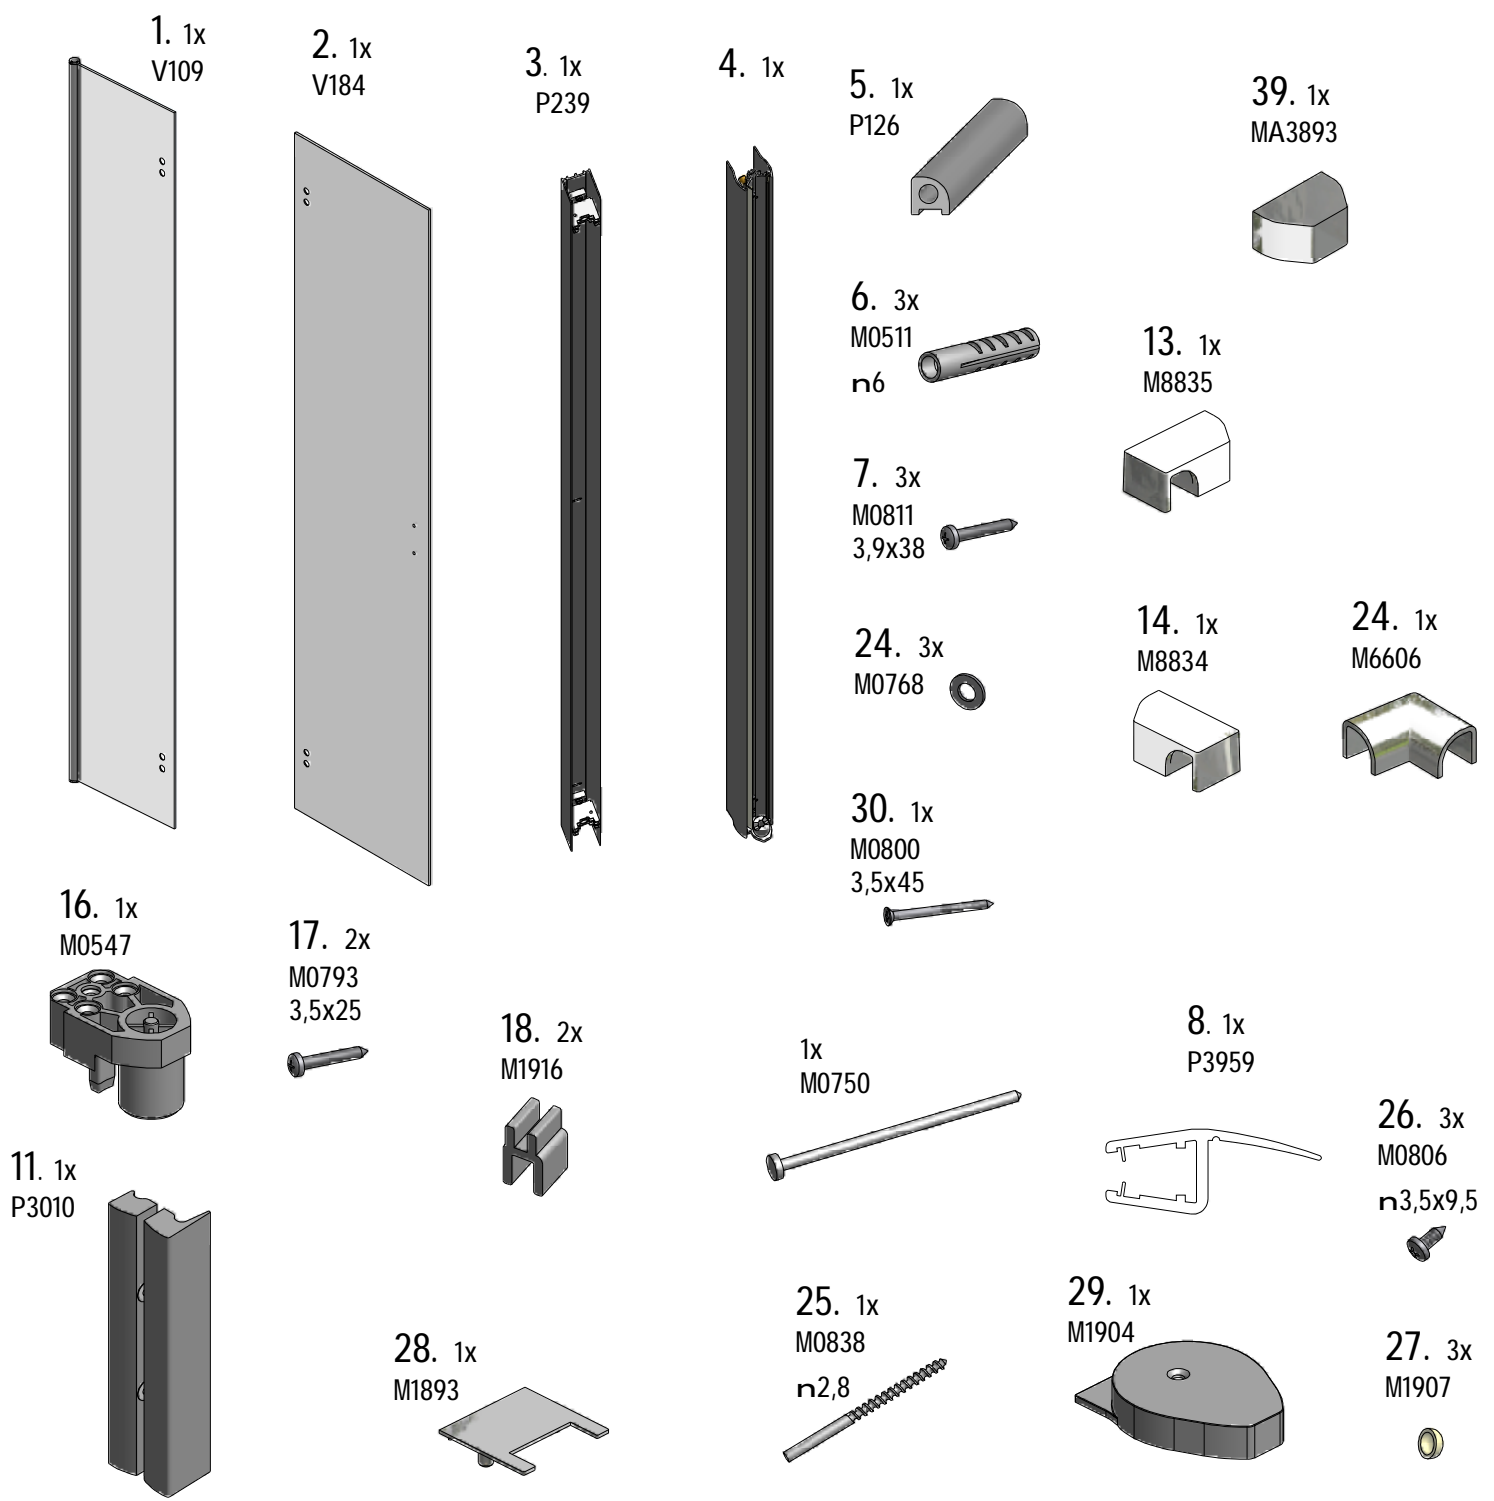

TZOL1+TZOP1

Roltechnik a.s.; Czech Republic, 56933 Třebařov 160,
tel.:+420 461 324 301/302, fax: +420 461 324 297,
<http://www.roltechnik.com>; e-mail: objednavky@roltechnik.cz

TZ01	X (mm)		Y (mm)	
	MIN	MAX	MIN	MAX
800	755	775	775	795
900	855	875	875	895
1000	955	975	975	995