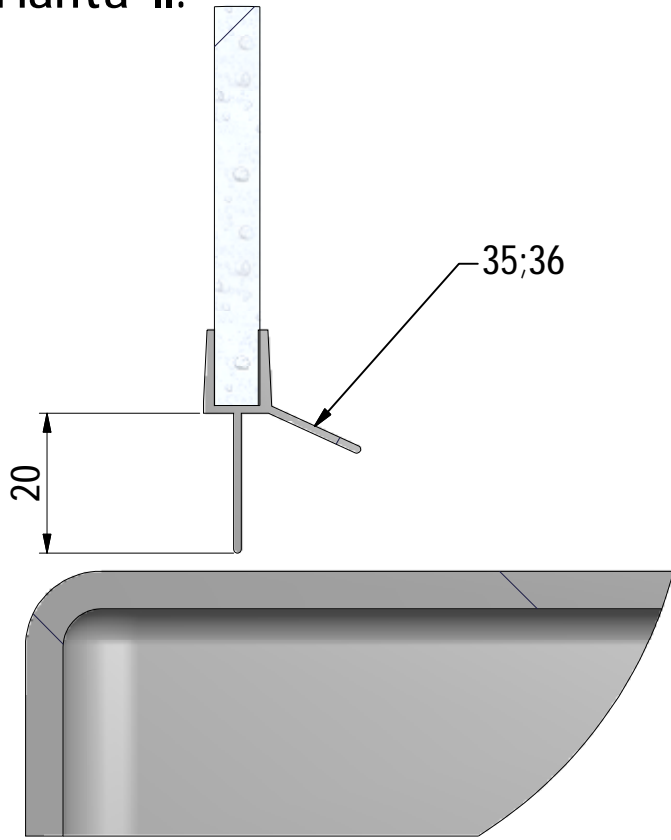

L

M2

varianta I.

varianta II.

varianta I.

SILICONE

AC

AC

Silicone

Silicone MIN 100mm

Silicone

varianta II.

AD

Silicone

Silicone MIN 100 mm

Silicone

TZOL1

TZOP1

ND01-2803

ND01-2804

P3010

P126	800			ND01-2805-8
	900			ND01-2805-9
	1000			ND01-2805-1
	1100			ND01-2805-11
	1200			ND01-2805-12
P239		brillant		P3361
		stříbro		P3927
V109	800	brillant+clear glass	brillant+čiré sklo	ND02-0649-00-02
	900;1000	brillant+clear glass	brillant+čiré sklo	ND02-0650-00-02
	1100;1200	brillant+clear glass	brillant+čiré sklo	ND02-0651-00-02
V184	800;900	clear glass	čiré sklo	ND02-0747-00-02
	1000;1100	clear glass	čiré sklo	ND02-0748-00-02
	1200	clear glass	čiré sklo	ND02-0749-00-02