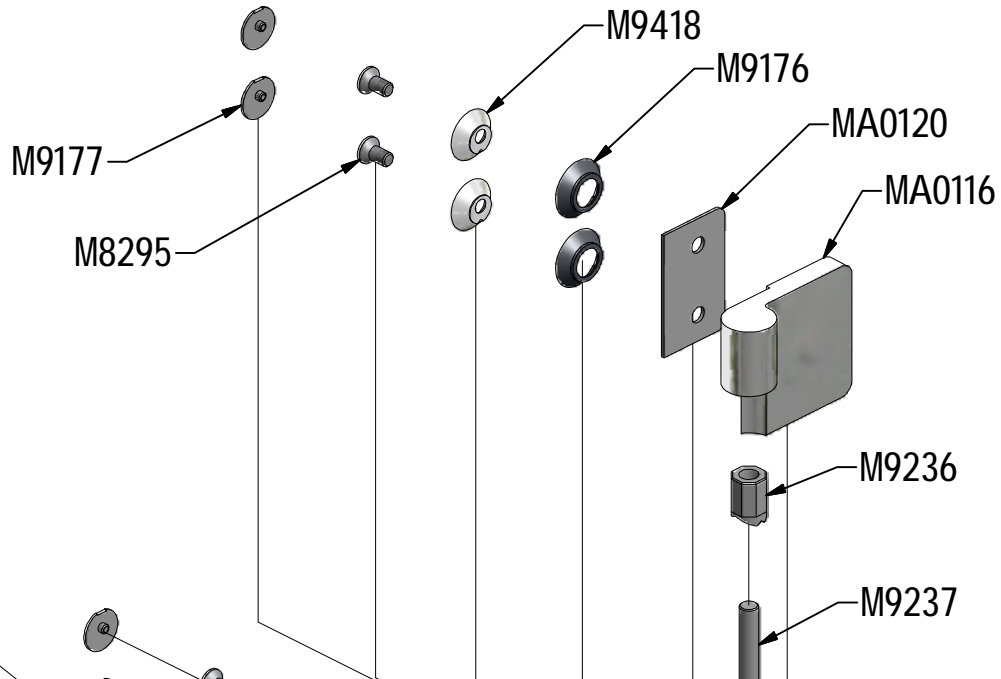

Silicone

Silicone MIN 100mm

Silicone

varianta II.

AD

Silicone

Silicone MIN 100 mm

Silicone

TZOL1

TZOP1

ND01-2803

ND01-2804

P3010

P126	800			ND01-2805-8
	900			ND01-2805-9
	1000			ND01-2805-1
	1100			ND01-2805-11
	1200			ND01-2805-12
P239		brillant		P3361
		stříbro		P3927
V109	800	brillant+clear glass	brillant+čiré sklo	ND02-0649-00-02
	900;1000	brillant+clear glass	brillant+čiré sklo	ND02-0650-00-02
	1100;1200	brillant+clear glass	brillant+čiré sklo	ND02-0651-00-02
V184	800;900	clear glass	čiré sklo	ND02-0747-00-02
	1000;1100	clear glass	čiré sklo	ND02-0748-00-02
	1200	clear glass	čiré sklo	ND02-0749-00-02