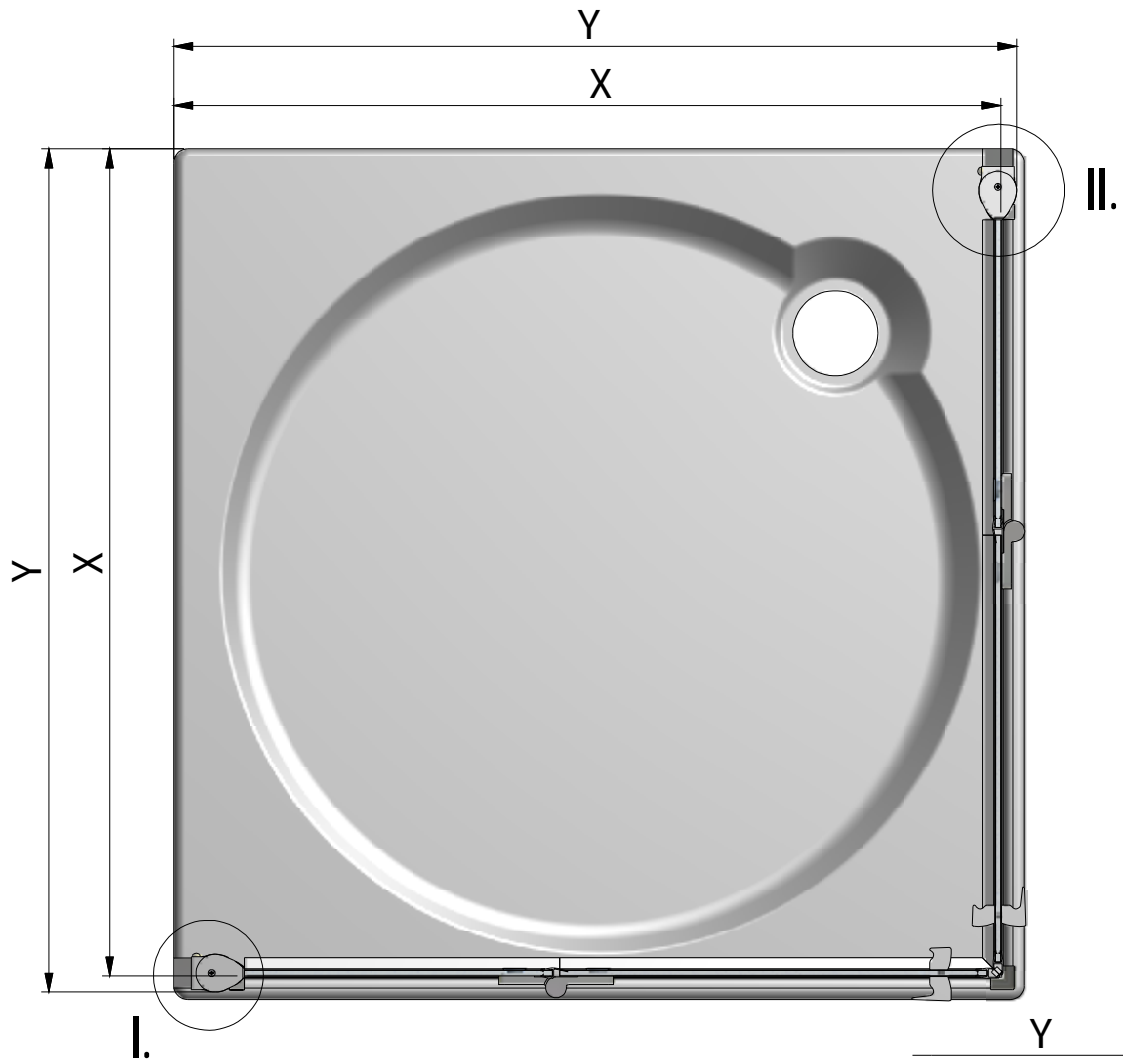

TZOL1+TZOP1

Roltechnik a.s.; Czech Republic, 56933 Třebařov 160,
tel.:+420 461 324 301/302, fax: +420 461 324 297,
<http://www.roltechnik.com>; e-mail: objednavky@roltechnik.cz

TZ01	X (mm)		Y (mm)	
	MIN	MAX	MIN	MAX
800	755	775	775	795
900	855	875	875	895
1000	955	975	975	995