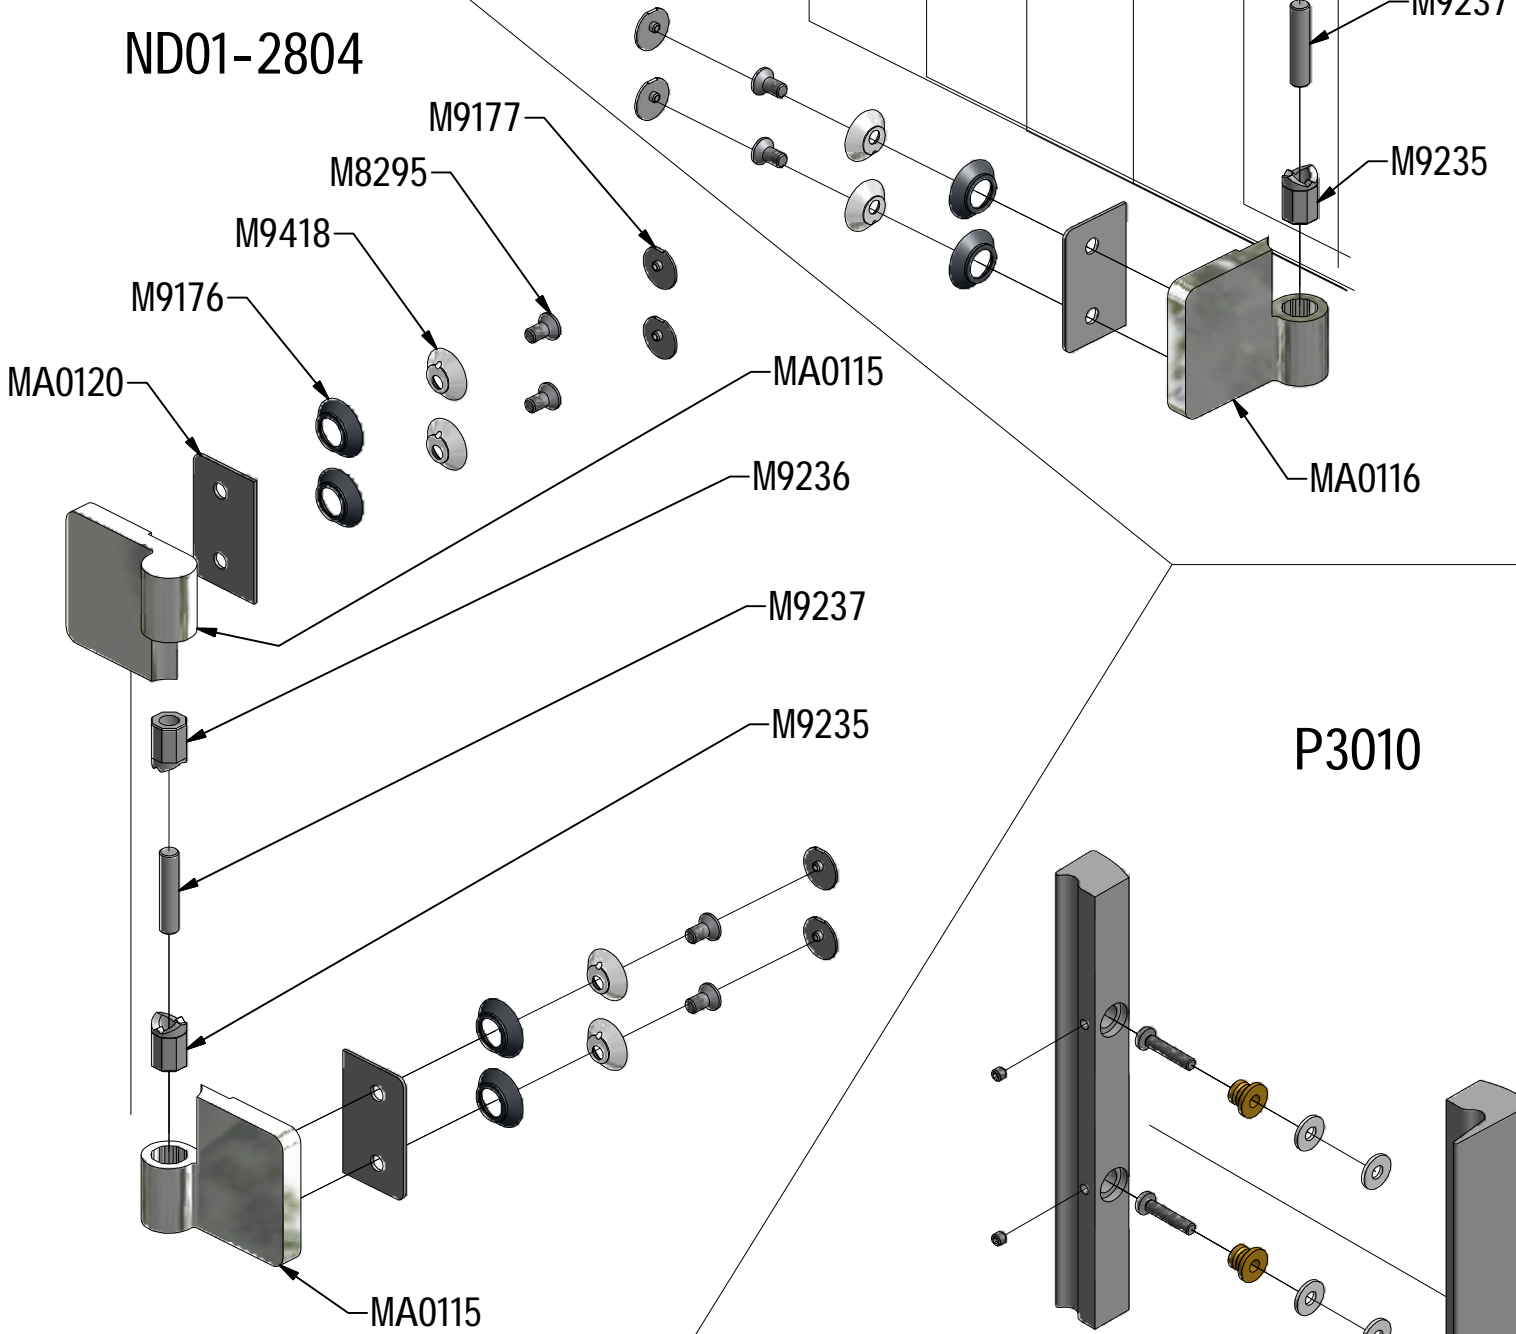

Silicone

Silicone MIN 100mm

Silicone

varianta II.

AD

Silicone

Silicone MIN 100 mm

Silicone

TZOL1

TZOP1

ND01-2803

ND01-2804

P3010

P126	800			ND01-2805-8
	900			ND01-2805-9
	1000			ND01-2805-1
	1100			ND01-2805-11
	1200			ND01-2805-12
P239		brillant		P3361
		stříbro		P3927
V109	800	brillant+clear glass	brillant+čiré sklo	ND02-0649-00-02
	900;1000	brillant+clear glass	brillant+čiré sklo	ND02-0650-00-02
	1100;1200	brillant+clear glass	brillant+čiré sklo	ND02-0651-00-02
V184	800;900	clear glass	čiré sklo	ND02-0747-00-02
	1000;1100	clear glass	čiré sklo	ND02-0748-00-02
	1200	clear glass	čiré sklo	ND02-0749-00-02