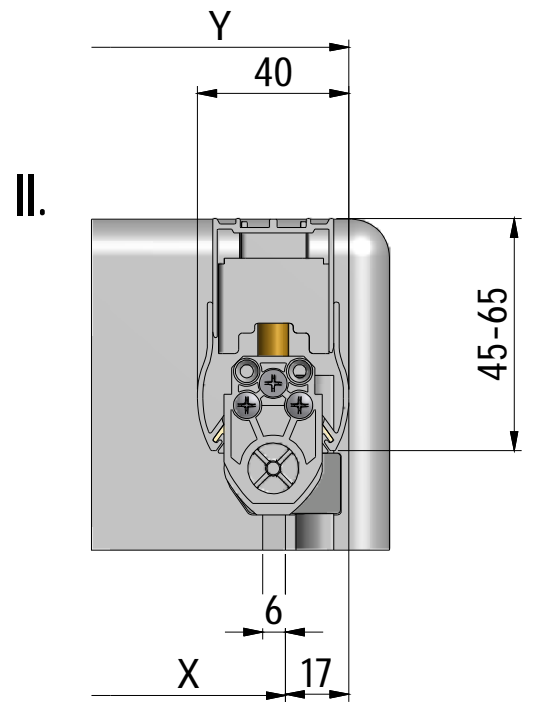

TZOL1+TZOP1

Roltechnik a.s.; Czech Republic, 56933 Třebařov 160,
tel.:+420 461 324 301/302, fax: +420 461 324 297,
<http://www.roltechnik.com>; e-mail: objednavky@roltechnik.cz

TZ01	X (mm)		Y (mm)	
	MIN	MAX	MIN	MAX
800	755	775	775	795
900	855	875	875	895
1000	955	975	975	995