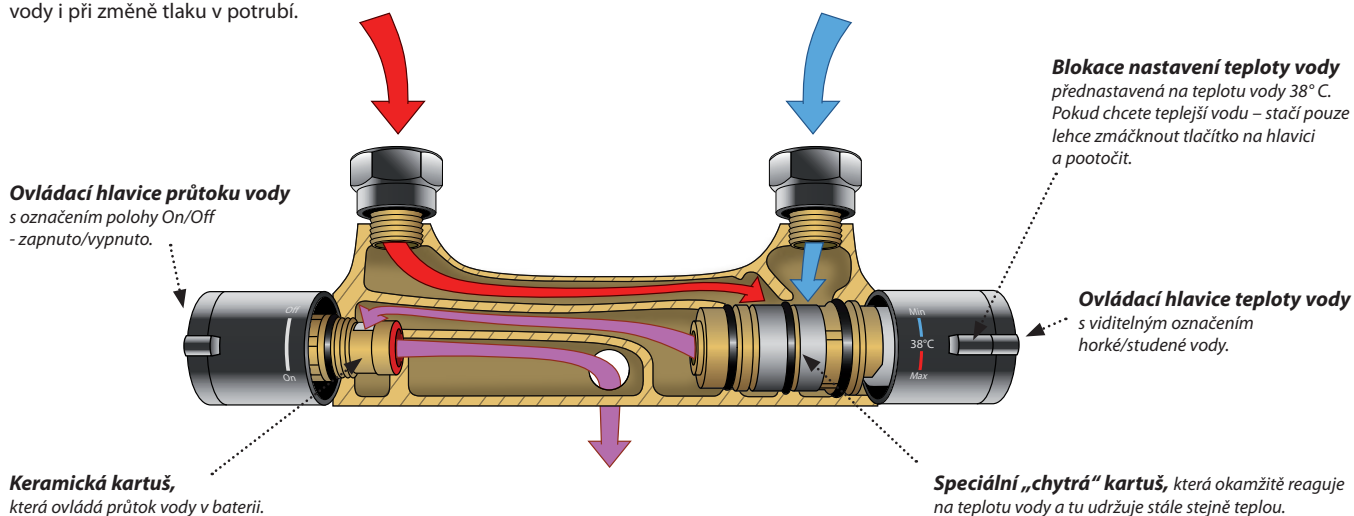

NOVINKA

Termostatická sprchová baterie nástěnná

Bez setu, 150 mm
TE 032.00/150

cena s DPH: **3 990,-**

cena bez DPH : **3 325,-**

Co to je termostat?

Termostat je speciální baterie, která udržuje stále stejnou teplotu vytékající vody. Umí se vypořádat s opětovným spuštěním vody tak, že teplota, kterou jsme si na začátku sprchování nastavili, je zachována i když proud vody několikrát zastavíme a opětovně spustíme. Toto ocení každý, zejména při zastavení vody při šamponování, mydlení atd. Termostat ale dokáže udržovat stále stejnou teplotu vody i při změně tlaku v potrubí.

Výhody termostatu

Zabránění nechtěné změny teploty vody

Termostatická sprchová baterie nemá páku, ale speciální ovládací hlavice, zabezpečené proti nechtěnému pohybu. Takže se vám již nemůže stát, že při sprchování nechtěně strčíte do páky a začne vám téct horká či studená voda. Změna teploty je kdykoli a velmi jednoduše možná stlačením blokačního tlačítka. Toto zabezpečení je vyvinuto proto, aby každou změnu teploty vody nad nastavenou hranici bylo možné provést pouze z vlastní vůle a nikoli nechtěně.