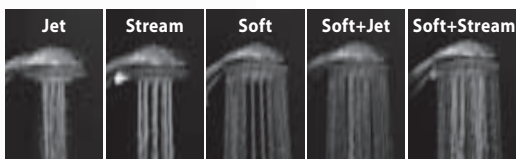

953.00

cena s DPH: **349,-**

cena bez DPH : **291,-**

Růžice kulatá – 5 funkcí

průměr 108 mm

952.00

cena s DPH: **499,-**

cena bez DPH : **416,-**