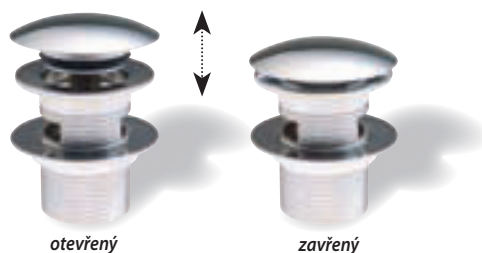

610.00

cena s DPH: **59,-**

cena bez DPH : **49,-**

Mosazný teleskopický
umyvadlový sifon chromový

cena s DPH: **1 990,-**

cena bez DPH : **1 658,-**

otevřený

zavřený

Umyvadlová piletka
ClickClack systém

cena s DPH: **430,-**

cena bez DPH : **358,-**

TIPY a RADY

Sprchová tyč s délkou 90 cm je ideální pro instalaci do sprchového koutu v rodině, kde se sprchují i děti. Umožní příjemnou sprchu pro malé i velké.

EasyTwist zabraňuje překroucení hadice tím, že umožňuje volné protáčení sprchové růžice.

Dodací lhůta je do 14 dní.

Hydromasážní panely

Komfort při sprchování zvýšíte také osazením hydromasážního panelu, který umí víc než jen obyčejná sprcha.