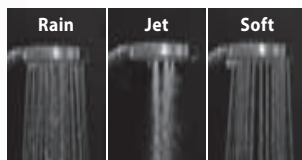

Růžice kulatá – 5 funkcí

průměr 108 mm

952.00

cena s DPH: **499,-**

cena bez DPH : **416,-**