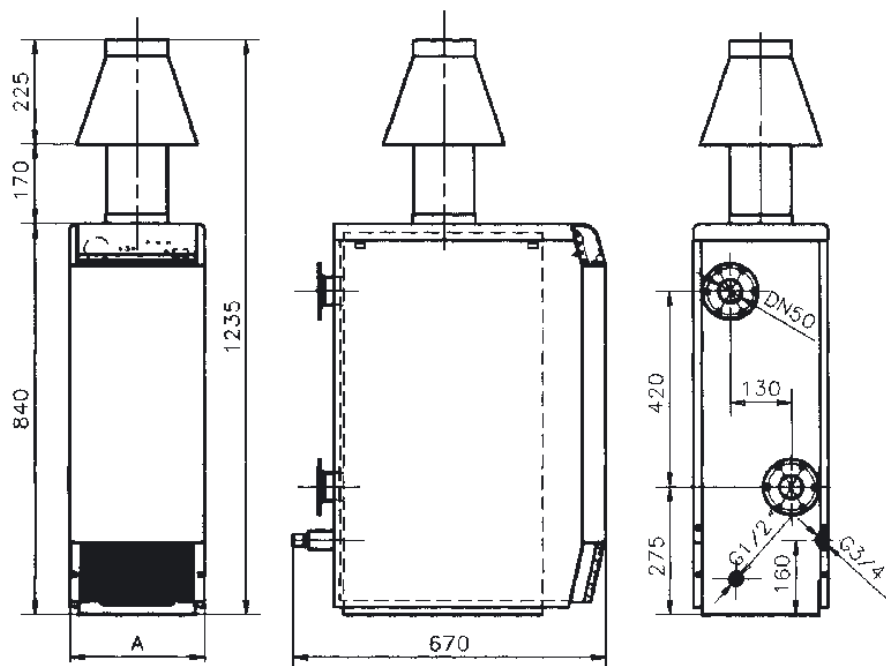

Rozměry kotlů P lux 18-30 kW

Rozměry kotle P 50 lux

Název údaje	MJ	P 18 lux	P 22 lux	P 26 lux	P 30 lux	P 50 lux
Výška s přerušovačem tahu	mm	1235	1235	1308	1308	1395
Výška bez přerušovače tahu	mm	840	840	840	840	840
Šířka	mm	290	290	410	410	654
Hloubka	mm	670	670	670	670	670