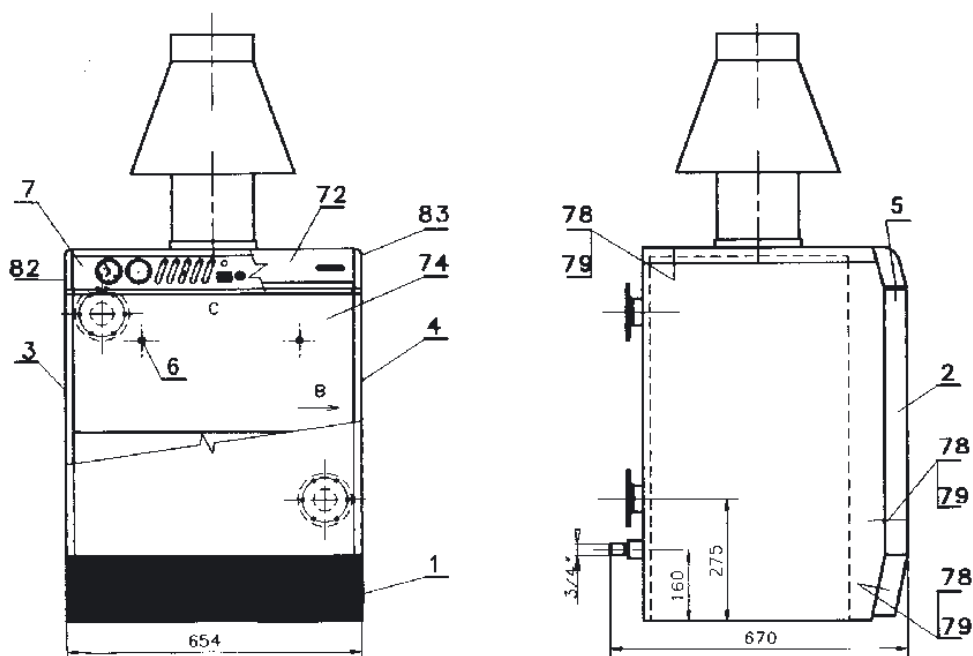

Rozměry kotlů P lux 18-30 kW

Rozměry kotle P 50 lux

Název údaje	MJ	P 18 lux	P 22 lux	P 26 lux	P 30 lux	P 50 lux
Výška s přerušovačem tahu	mm	1235	1235	1308	1308	1395
Výška bez přerušovače tahu	mm	840	840	840	840	840
Šířka	mm	290	290	410	410	654
Hloubka	mm	670	670	670	670	670