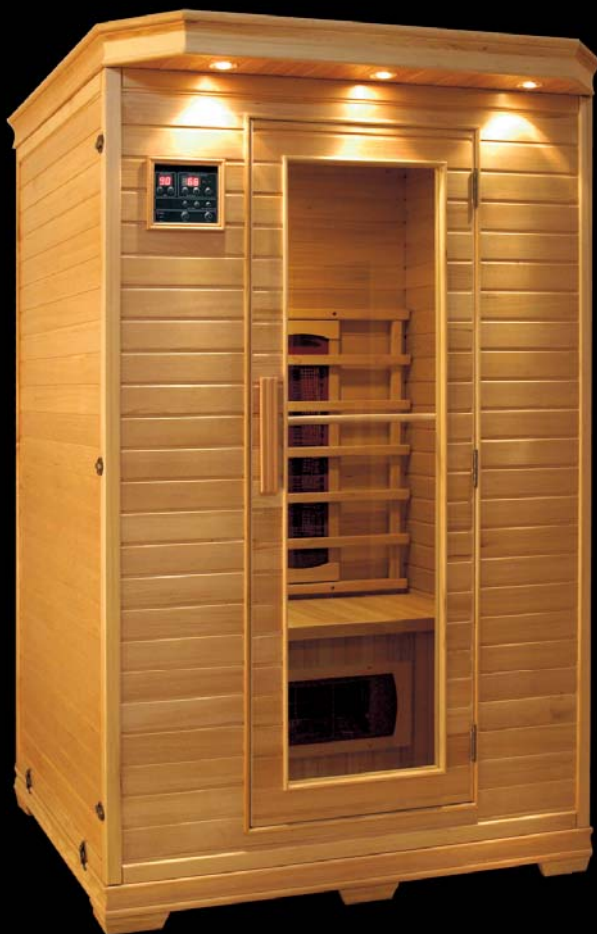

INFRAMAR 3000

120 x 120 x 194

PROVEDENÍ: KANADSKÝ JEDLOVEC

TOPIDLA: KERAMICKÁ