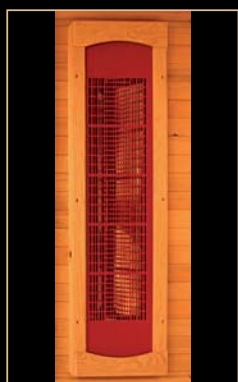

Jsou to právě drobné detaily, které vytvářejí dokonalý celek...

TOPIDLA V INFRA SAUNÁCH MARIMEX

Do našich infra saun instalujeme výhradně kvalitní topidla s odborným posudkem Ministerstva zdravotnictví a schválením Státního zdravotního ústavu. Vybrat si můžete infra sauny s keramickými, karbonovými nebo RED LIGHT topidly. Díky kvalitním topidlům od Marimexu je zabezpečena maximální efektivita saunovací procedury, včetně pocitu pohody s harmonizačním efektem pro tělo i duši.

keramické topidlo

KERAMICKÁ TOPIDLA

– produkují infračervené záření díky tenkým skleněným trubicím strategicky umístěným napříč saunou. Během produkce infračerveného záření vyzařují intenzivní sálavé teplo, které je velmi příjemné především při bolestech zad. Sauna vybavená keramickými topidly se zpravidla vyhřeje rychleji než sauna s karbonovými topidly. Jejich pořizovací náklady jsou nižší a životnost je přibližně 8000 h.