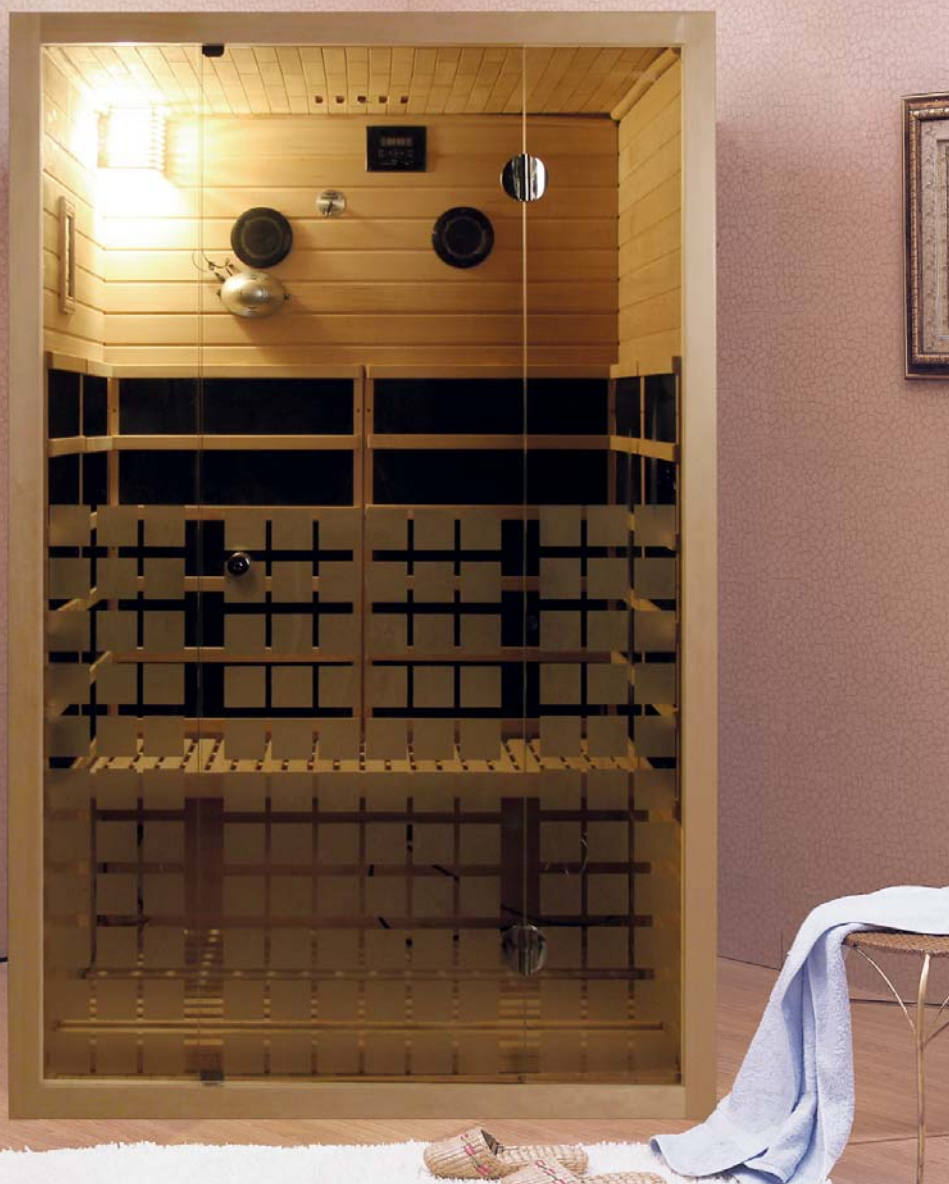

DESIGNOVÉ DESIGNOVÉ

Designové infrasauny jsou v nabídce velmi žádané zákazníky, kteří již požadují od infrasauny více než jen saunu. Kombinace dřeva a skla, která tyto infrasauny charakterizuje, přinese do Vašeho domova stylový doplněk.