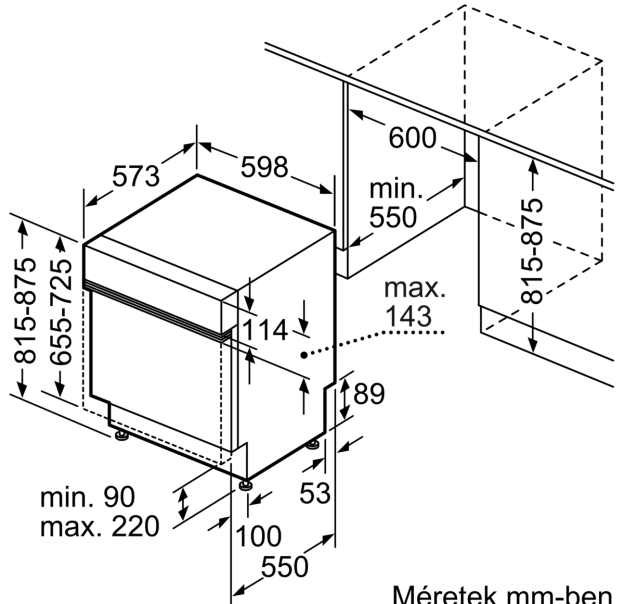

- AquaMix, üvegvédelmi rendszer

Tartozékok

- Páraterelő lemez tartozékként

Méretek

- Készülék méret (Ma x Sz x Mé): 81.5 cm x 59.8 cm x 57.3 cm

¹ Energiahatékonysági osztály, skála A-tól G-ig.

² Energiafelhasználás 100 ciklus alatt, kWh-ban (ezen programon: eco program 50 °C)

³ Vízfogyasztás ciklusonként, literben (ezen programon: eco program 50 °C)

⁴ A eco program 50 °C program hossza.

* a garancia feltételeit megtalálja a <https://www.bosch-home.com/hu/aquastop> oldalon.

**Serie 4, Félig beépíthető
mosogatógép, 60 cm, Szálcsiszolt
acél
SMI4EVS04E**

méreték mm-ben

⏏ dugaszoló aljzat
() értékek hosszabbítóelemmel

Méreték mm-ben