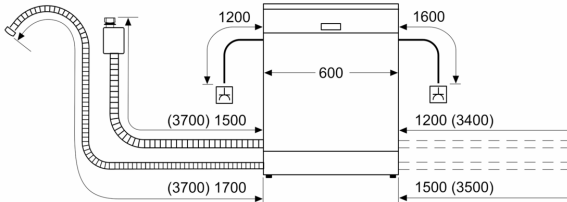

**Serie 4, Félig beépíthető
mosogatógép, 60 cm, Szálcsiszolt
acél
SMI4EVS04E**

méreték mm-ben

⏏ dugaszoló aljzat
( ) értékek hosszabbítóelemmel