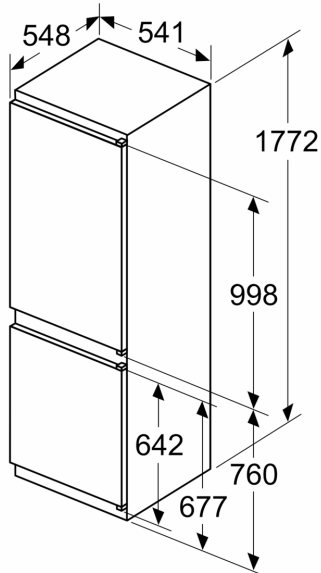

Hűtőtér

- Nettó hűtőtérfogat: 184 l
- 4 rakodópolel biztonsági üvegből, ebből 3 állítható magasságú
- 1 nagy és 2 kicsi tárolórekesz az ajtón

Frissentartó Rendszer

- Tartók a hűtőtérben: 1 zöldségtartó

Fagyasztótér

Méret

- Készülék méret (magasság x szélesség x mélység): 177 cm x 54 cm x 55 cm
- Beépítési méret (magasság x szélesség x mélység): 177.5 cm x 56 cm x 55 cm

Műszaki adatok

- Jobboldali ajtónyitás, megfordítható
- Hálózati feszültség-igény: 220 - 240 V
- A tápkábel hossza: 230 cm
- Állítható lábak elöl, görgők hátul
- Klímaosztály: SN-ST

**Serie 2, Beépíthető, alulfagyasztós
hűtő-fagyasztó kombináció, 177.2 x
54.1 cm, Csúszózsánér
KIN865SE0**

méretetek mm-ben

A megadott ajtóméretetek 4 mm-es tömítés esetén érvényesek.

Méretetek mm-ben