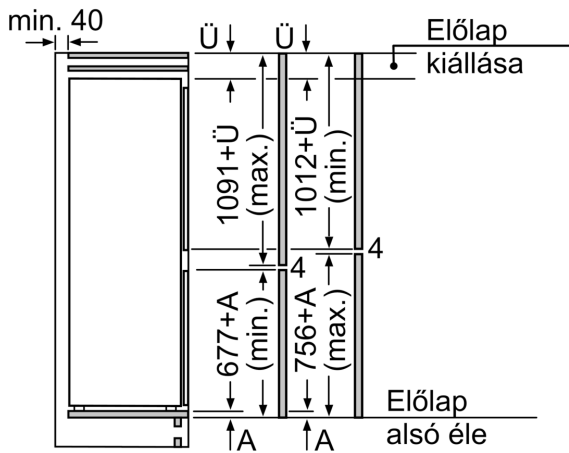

**Serie 2, Beépíthető, alulfagyasztós
hűtő-fagyasztó kombináció, 177.2 x
54.1 cm, Csúszózsánér
KIN865SE0**

méretetek mm-ben