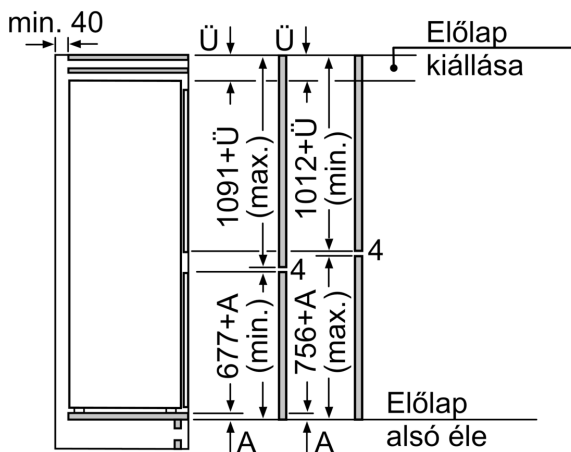

**Serie 2, Beépíthető, alulfagyasztós
hűtő-fagyasztó kombináció, 177.2 x
54.1 cm, Csúszózsánér
KIV865SE0**

méretetek mm-ben