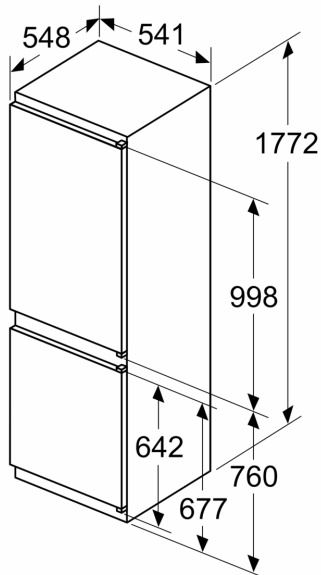

#### Méreték

- Készülék méret (magasság x szélesség x mélység): 177 cm x 54 cm x 55 cm
- Beépítési méret (magasság x szélesség x mélység): 177.5 cm x 56 cm x 55 cm

#### Tartozékok

- Jégkockatartó, Tojástartó

**Serie 2, Beépíthető, alulfagyasztós  
hűtő-fagyasztó kombináció, 177.2 x  
54.1 cm, Csúszózsánér  
KIV865SE0**

méretetek mm-ben

A megadott ajtóméretetek 4 mm-es tömítés esetén érvényesek.