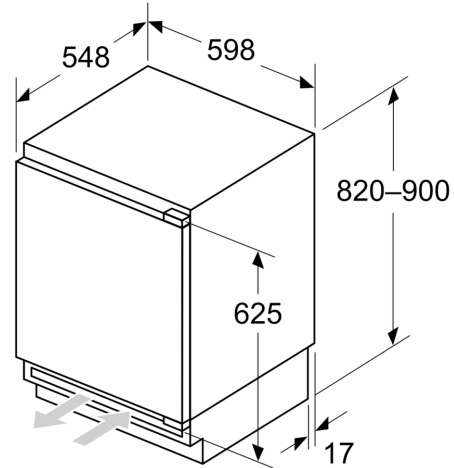

#### **Méretek**

- Beépítési méret (magasság x szélesség x mélység): 82 cm x 60 cm x 55 cm
- Készülék méret (magasság x szélesség x mélység): 82 cm x 60 cm x 55 cm

#### **Általános Információk**

**Serie 6, Beépíthető  
fagyasztókészülék, 82 x 59.8 cm,  
Soft close lapos zsanérral  
GUN21ADE0**

Méretetek mm-ben  
Javasolt rész méretetek lapos zsanér esetén

F	R	X
16-19	0-3	2,5
20	0-1	3
	2-3	2,5
21	0-1	3
	2-3	2,5
22	0	4
	1	3,5
	2-3	3

A készülékajtók ütközésmentes nyitása, valamint a konyhabútor sérülésének elkerülése érdekében a táblázatban javasolt rész méreteteket be kell tartani.

Méretetek mm-ben

Méretetek mm-ben

A: Alépítendő elem magassága  
B: ≥ 560 mm (ajánlott)