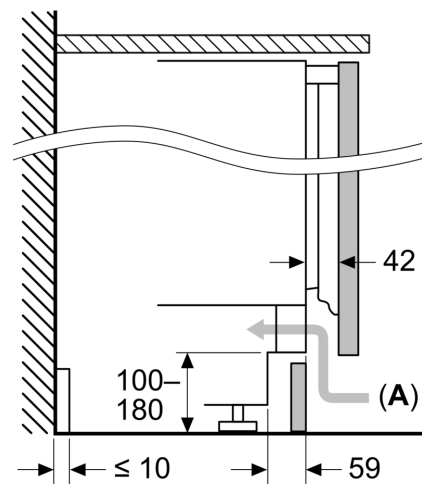

#### **Általános Információk**

**Serie 6, Beépíthető  
fagyasztókészülék, 82 x 59.8 cm,  
Soft close lapos zsanérral  
GUN21ADE0**

Méretetek mm-ben  
Javasolt rész méretetek lapos zsanér esetén

F	R	X
16-19	0-3	2,5
20	0-1	3
	2-3	2,5
21	0-1	3
	2-3	2,5
22	0	4
	1	3,5
	2-3	3

A készülékajtók ütközésmentes nyitása, valamint a konyhabútor sérülésének elkerülése érdekében a táblázatban javasolt rész méreteteket be kell tartani.

Méretetek mm-ben

Méretetek mm-ben

A: Alépítendő elem magassága  
B: ≥ 560 mm (ajánlott)

Az elektromos csatlakozás helye a készülék mellett a bal vagy jobb oldalon

Méretetek mm-ben

A: Levegőbemenet ≥ 200 cm<sup>2</sup>