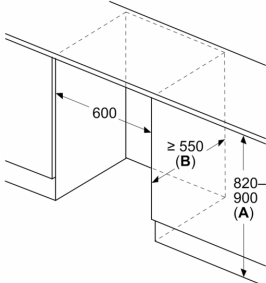

#### **Méretek**

- Beépítési méret (magasság x szélesség x mélység): 82 cm x 60 cm x 55 cm
- Készülék méret (magasság x szélesség x mélység): 82 cm x 60 cm x 55 cm

#### **Általános Információk**

**Serie 6, Beépíthető  
fagyasztókészülék, 82 x 59.8 cm,  
Soft close lapos zsanérral  
GUN21ADE0**

Méretetek mm-ben  
Javasolt rész méretetek lapos zsanér esetén

F	R	X
16-19	0-3	2,5
20	0-1	3
	2-3	2,5
21	0-1	3
	2-3	2,5
22	0	4
	1	3,5
	2-3	3

A készülékajtók ütközésmentes nyitása, valamint a konyhabútor sérülésének elkerülése érdekében a táblázatban javasolt rész méreteteket be kell tartani.

Méretetek mm-ben

Méretetek mm-ben

A: Alépítendő elem magassága  
B: ≥ 560 mm (ajánlott)