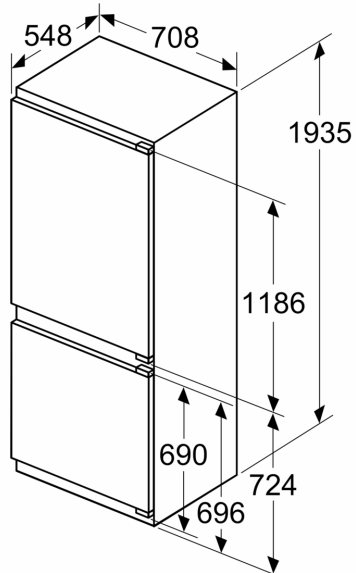

Méretek

- Készülék méret (magasság x szélesség x mélység): 194 cm x 71 cm x 55 cm
- Beépítési méret (magasság x szélesség x mélység): 194 cm x 71 cm x 56 cm

Műszaki adatok

- Jobboldali ajtónyitás, megfordítható
- Állítható lábak elöl, görgők hátul

Környezet és biztonság

Üzembe helyezés

Általános Információk

- Nagy teherbírású zsanérkészlet

**Serie 6, Beépíthető, alulfagyasztós
hűtő-fagyasztó kombináció, 193.5 x
70.8 cm, Soft close lapos zsanérral
KBN96ADD0**

Méreték mm-ben

Méreték mm-ben

Méreték mm-ben

Méretetek mm-ben Javasolt részméretek lapos zsanér esetén

F	R	X
16-19	0-3	2,5
20	0-1	3
	2-3	2,5
21	0-1	3
	2-3	2,5
22	0	4
	1	3,5
	2-3	3

A készülékajtók ütközésmentes nyitása, valamint a konyhabútor sérülésének elkerülése érdekében a táblázatban javasolt részméretekbe kell tartani.