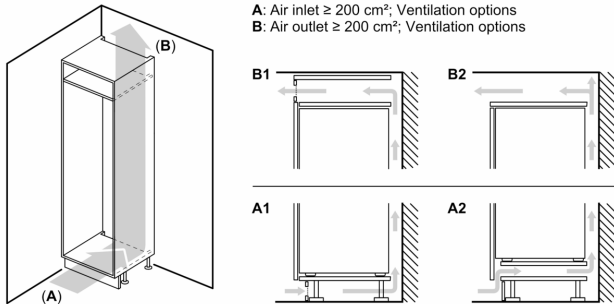

Méretek

- Készülék méret (magasság x szélesség x mélység): 194 cm x 71 cm x 55 cm
- Beépítési méret (magasság x szélesség x mélység): 194 cm x 71 cm x 56 cm

Műszaki adatok

- Jobboldali ajtónyitás, megfordítható
- Állítható lábak elöl, görgők hátul

- A tápkábel hossza: 230 cm
- Klímaosztály: SN-T
- Hálózati feszültség-igény: 220 - 240 V

Tartozékok

- Jégkockatartó, Tojástartó

Megjegyzések

- A készülék éves fogyasztási értéke a standard 24 órás teszt segítségével került meghatározásra. A készülék valós fogyasztása függ annak használatától illetve a környezeti feltételektől.

Környezet és biztonság

Üzembe helyezés

Általános Információk

- Nagy teherbírású zsanérkészlet

**Serie 6, Beépíthető, alulfagyasztós
hűtő-fagyasztó kombináció, 193.5 x
70.8 cm, Soft close lapos zsanérral
KBN96ADD0**