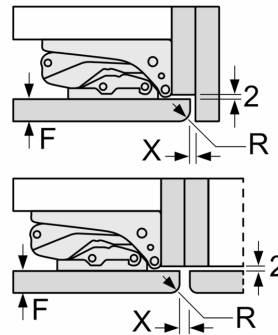

Méreték mm-ben

Méreték mm-ben

Méreték mm-ben

Méretetek mm-ben Javasolt részméretek lapos zsanér esetén

F	R	X
16-19	0-3	2,5
20	0-1	3
	2-3	2,5
21	0-1	3
	2-3	2,5
22	0	4
	1	3,5
	2-3	3

A készülékajtók ütközésmentes nyitása, valamint a konyhabútor sérülésének elkerülése érdekében a táblázatban javasolt részméretekbe kell tartani.