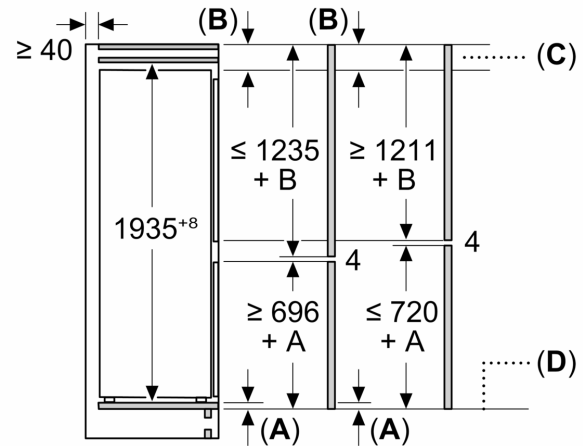

Méretek

- Készülék méret (magasság x szélesség x mélység): 194 cm x 71 cm x 55 cm
- Beépítési méret (magasság x szélesség x mélység): 194 cm x 71 cm x 56 cm

Műszaki adatok

- Jobboldali ajtónyitás, megfordítható
- Állítható lábak elöl, görgők hátul

Környezet és biztonság

Üzembe helyezés

Általános Információk

- Nagy teherbírású zsanérkészlet

**Serie 6, Beépíthető, alulfagyasztós
hűtő-fagyasztó kombináció, 193.5 x
70.8 cm, Soft close lapos zsanérral
KBN96ADD0**

Méreték mm-ben

Méreték mm-ben

Méreték mm-ben

Méretetek mm-ben Javasolt részméretek lapos zsanér esetén

F	R	X
16-19	0-3	2,5
20	0-1	3
	2-3	2,5
21	0-1	3
	2-3	2,5
22	0	4
	1	3,5
	2-3	3

A készülékajtók ütközésmentes nyitása, valamint a konyhabútor sérülésének elkerülése érdekében a táblázatban javasolt részméretekbe kell tartani.