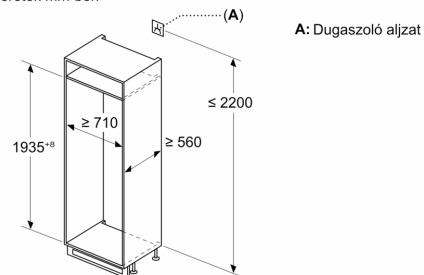

Méretek

- Készülék méret (magasság x szélesség x mélység): 194 cm x 71 cm x 55 cm
- Beépítési méret (magasság x szélesség x mélység): 194 cm x 71 cm x 56 cm

Műszaki adatok

- Jobboldali ajtónyitás, megfordítható
- Állítható lábak elöl, görgők hátul

Környezet és biztonság

Üzembe helyezés

Általános Információk

- Nagy teherbírású zsanérkészlet

**Serie 6, Beépíthető, alulfagyasztós
hűtő-fagyasztó kombináció, 193.5 x
70.8 cm, Soft close lapos zsanérral
KBN96ADD0**

Méreték mm-ben

Méreték mm-ben

Méreték mm-ben

Méretetek mm-ben Javasolt részméretek lapos zsanér esetén

F	R	X
16-19	0-3	2,5
20	0-1	3
	2-3	2,5
21	0-1	3
	2-3	2,5
22	0	4
	1	3,5
	2-3	3

A készülékajtók ütközésmentes nyitása, valamint a konyhabútor sérülésének elkerülése érdekében a táblázatban javasolt részméretekbe kell tartani.