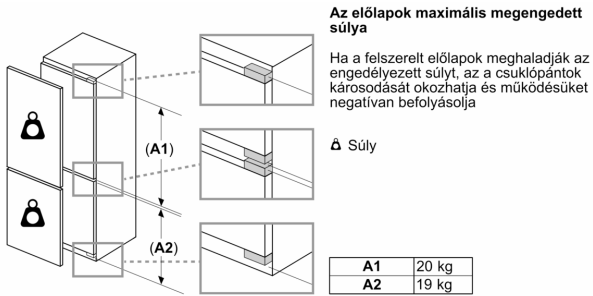

Méretek

- Készülék méret (magasság x szélesség x mélység): 194 cm x 71 cm x 55 cm
- Beépítési méret (magasság x szélesség x mélység): 194 cm x 71 cm x 56 cm

Műszaki adatok

- Jobboldali ajtónyitás, megfordítható
- Állítható lábak elöl, görgők hátul

Környezet és biztonság

Üzembe helyezés

Általános Információk

- Nagy teherbírású zsanérkészlet

**Serie 6, Beépíthető, alulfagyasztós
hűtő-fagyasztó kombináció, 193.5 x
70.8 cm, Soft close lapos zsanérral
KBN96ADD0**

Méreték mm-ben

Méreték mm-ben

Méreték mm-ben

Méretetek mm-ben Javasolt részméretek lapos zsanér esetén

F	R	X
16-19	0-3	2,5
20	0-1	3
	2-3	2,5
21	0-1	3
	2-3	2,5
22	0	4
	1	3,5
	2-3	3

A készülékajtók ütközésmentes nyitása, valamint a konyhabútor sérülésének elkerülése érdekében a táblázatban javasolt részméretekbe kell tartani.