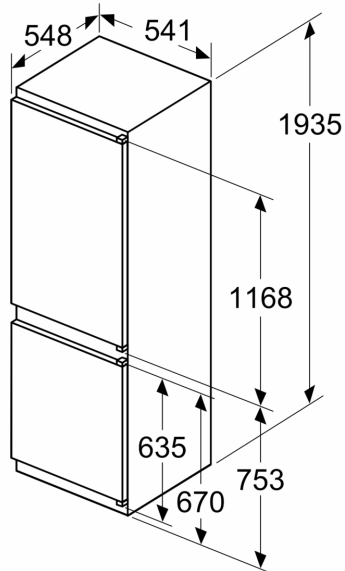

Hűtőtér

- Nettó hűtőtérfogat: 215 l
- 5 biztonsági üvegpolec, ebből 4 állítható magasságú, 1 osztott
- 1 nagy és 3 kicsi tárolórekesz az ajtón

Frissentartó Rendszer

- Tartók a hűtőtérben: 1 zöldségtartó

Fagyasztótér

- Nettó fagyasztótérfogat: 75 l
- Fagyasztókapacitás (24 órás): 7.5 kg
- Hőmérséklet-emelkedési idő: 10 óra
- 3 átlátszó fagyasztófiók

Méretek

- Készülék méret (magasság x szélesség x mélység): 194 cm x 54 cm x 55 cm
- Beépítési méret (magasság x szélesség x mélység): 194 cm x 56 cm x 55 cm

Műszaki adatok

- Jobboldali ajtónyitás, megfordítható
- Állítható lábak elöl, görgők hátul
- A tápkábel hossza: 230 cm
- Klímaosztály: SN-ST
- Hálózati feszültség-igény: 220 - 240 V

**Serie 2, Beépíthető, alulfagyasztós
hűtő-fagyasztó kombináció, 193.5 x
54.1 cm, Csúszózsánér
KIN96NSE0**

Méreték mm-ben

C: Előlap túlnyúlása

D: Előlap alsó széle

Méreték mm-ben

Méreték mm-ben