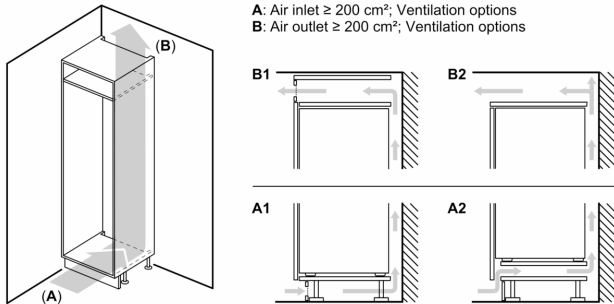

- Nettó fagyasztótérfogat: 75 l
- Fagyasztókapacitás (24 órás): 7.5 kg
- Hőmérséklet-emelkedési idő: 10 óra
- 3 átlátszó fagyasztófiók

Méretek

- Készülék méret (magasság x szélesség x mélység): 194 cm x 54 cm x 55 cm
- Beépítési méret (magasság x szélesség x mélység): 194 cm x 56 cm x 55 cm

Műszaki adatok

- Jobboldali ajtónyitás, megfordítható
- Állítható lábak elöl, görgők hátul
- A tápkábel hossza: 230 cm
- Klímaosztály: SN-ST
- Hálózati feszültség-igény: 220 - 240 V

**Serie 2, Beépíthető, alulfagyasztós
hűtő-fagyasztó kombináció, 193.5 x
54.1 cm, Csúszózsánér
KIN96NSE0**