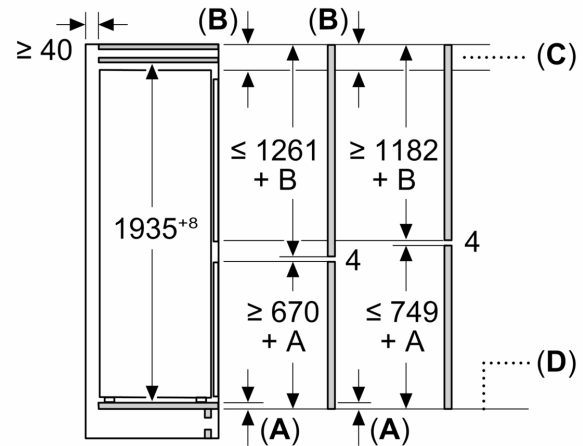

Méreték mm-ben