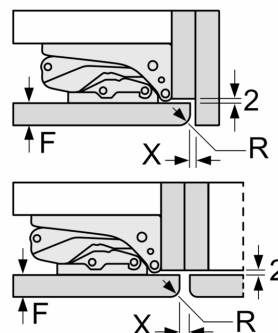

Szellőzőnyílás  
min.  $200 \text{ cm}^2$

Méretetek mm-be

Méretetek mm-ben

Javasolt részmeéretetek lapos zsanér esetén

F	R	X
16-19	0-3	2,5
20	0-1	3
	2-3	2,5
21	0-1	3
	2-3	2,5
22	0	4
	1	3,5
	2-3	3

A megadott ajtóméretetek  
4 mm-es tömítés esetén érvényesek.

Méretetek mm-ben

A készülékajtók ütközésmentes nyitása,  
valamint a konyhabútor sérülésének  
elkerülése érdekében a táblázatban  
javasolt részmeéreteteket be kell tartani.