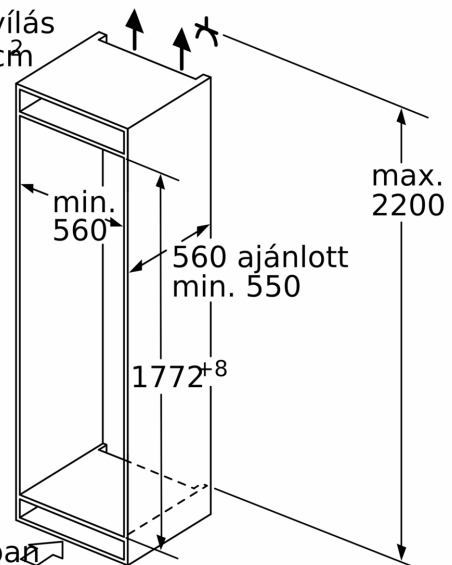

Szellőzőnyílás
min. 200 cm^2

Méretetek mm-be