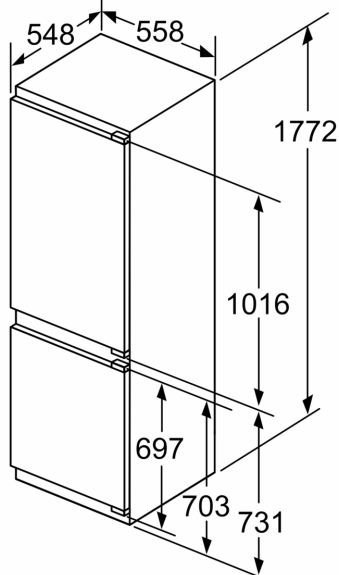

Serie 6, Beépíthető, alulfagyasztós hűtő-fagyasztó kombináció, 177.2 x 55.8 cm, Soft close lapos zsanérral KIN86ADD0

A	B	C	D
1500-1750	22	22	B+5 / C+5
720-1400	19	19	
A1	15	19	
A2	15	19	

Méretetek mm-ben

Szellőzőnyílás
min. 200 cm^2

Méretetek mm-be

Méretetek mm-ben

Javasolt részmeéretetek lapos zsanér esetén

F	R	X
16-19	0-3	2,5
20	0-1	3
	2-3	2,5
21	0-1	3
	2-3	2,5
22	0	4
	1	3,5
	2-3	3

A megadott ajtóméretetek
4 mm-es tömítés esetén érvényesek.

Méretetek mm-ben

A készülékajtók ütközésmentes nyitása,
valamint a konyhabútor sérülésének
elkerülése érdekében a táblázatban
javasolt részmeéreteteket be kell tartani.