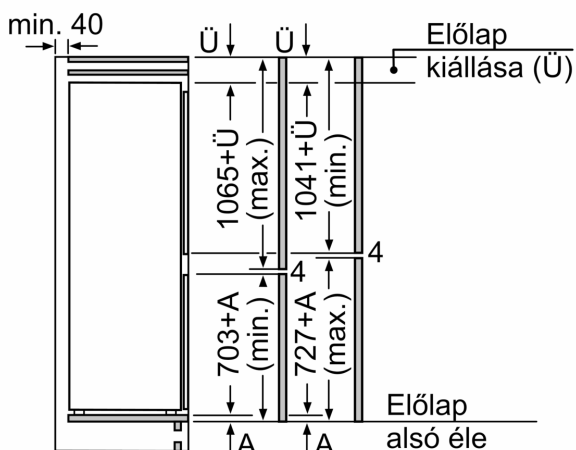

Serie 6, Beépíthető, alulfagyasztós hűtő-fagyasztó kombináció, 177.2 x 55.8 cm, Soft close lapos zsanérral KIN86ADD0

A	B	C	D
1500-1750	22	22	B+5 / C+5
720-1400	19	19	
A1	15	19	
A2	15	19	

Méretetek mm-ben

Szellőzőnyílás
min. 200 cm^2

Méretetek mm-be

Méretetek mm-ben

Javasolt részmeéretetek lapos zsanér esetén

F	R	X
16-19	0-3	2,5
20	0-1	3
	2-3	2,5
21	0-1	3
	2-3	2,5
22	0	4
	1	3,5
	2-3	3

A megadott ajtóméretetek
4 mm-es tömítés esetén érvényesek.

Méretetek mm-ben

A készülékajtók ütközésmentes nyitása,
valamint a konyhabútor sérülésének
elkerülése érdekében a táblázatban
javasolt részmeéreteteket be kell tartani.