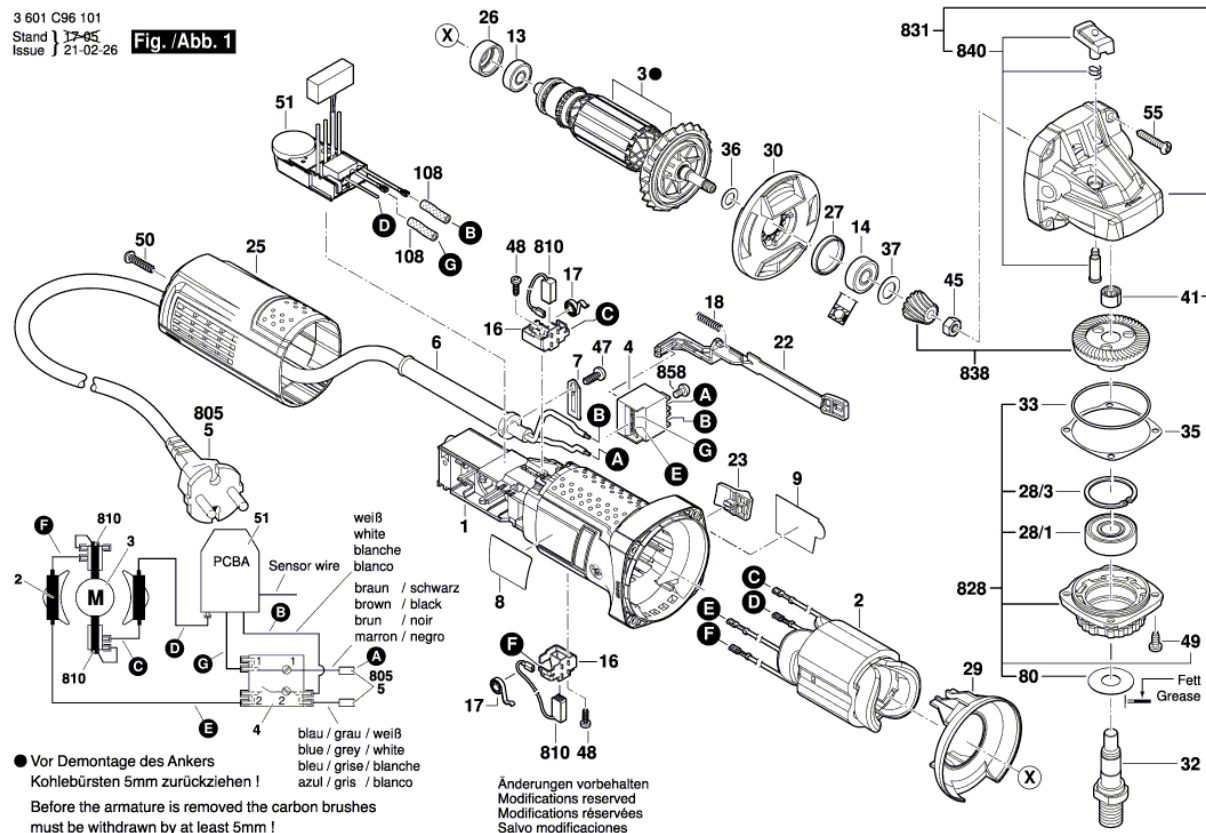

Ábra - típus - E

3 601 C96 101
Stand } 17-05
Issue } 21-02-26

Fig. /Abb. 1