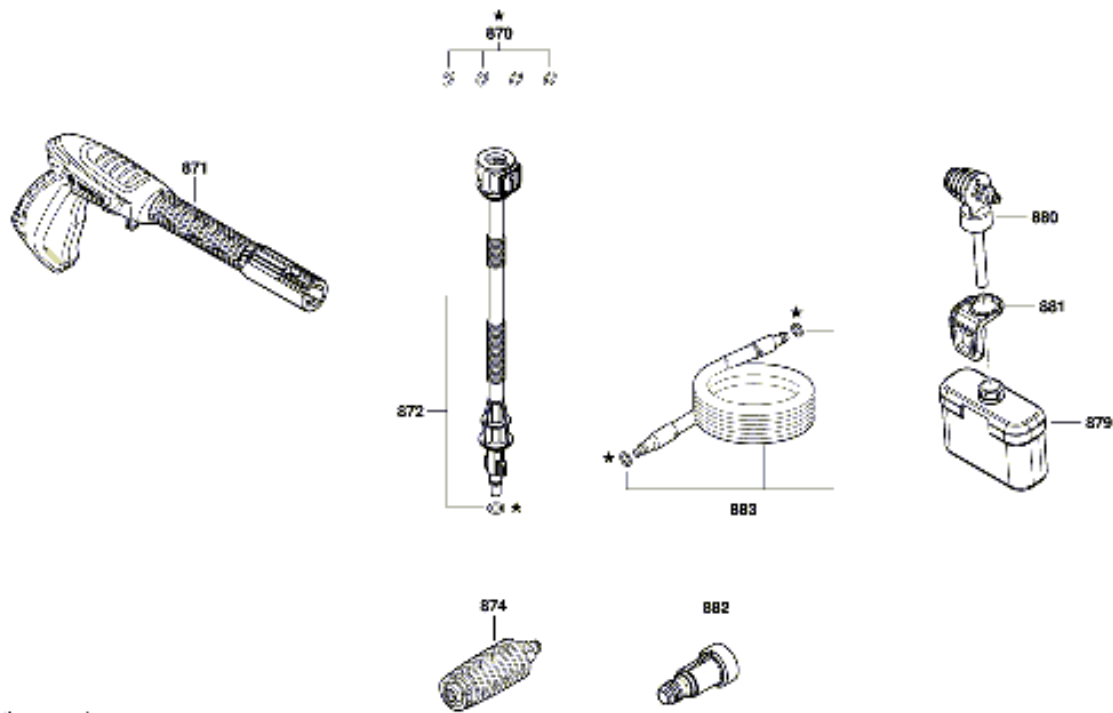

Ábra - típus - E

3 600 HA7 F00
Stand) 04A11
issue) 18-07-20 **Fig. /Abb. 3**