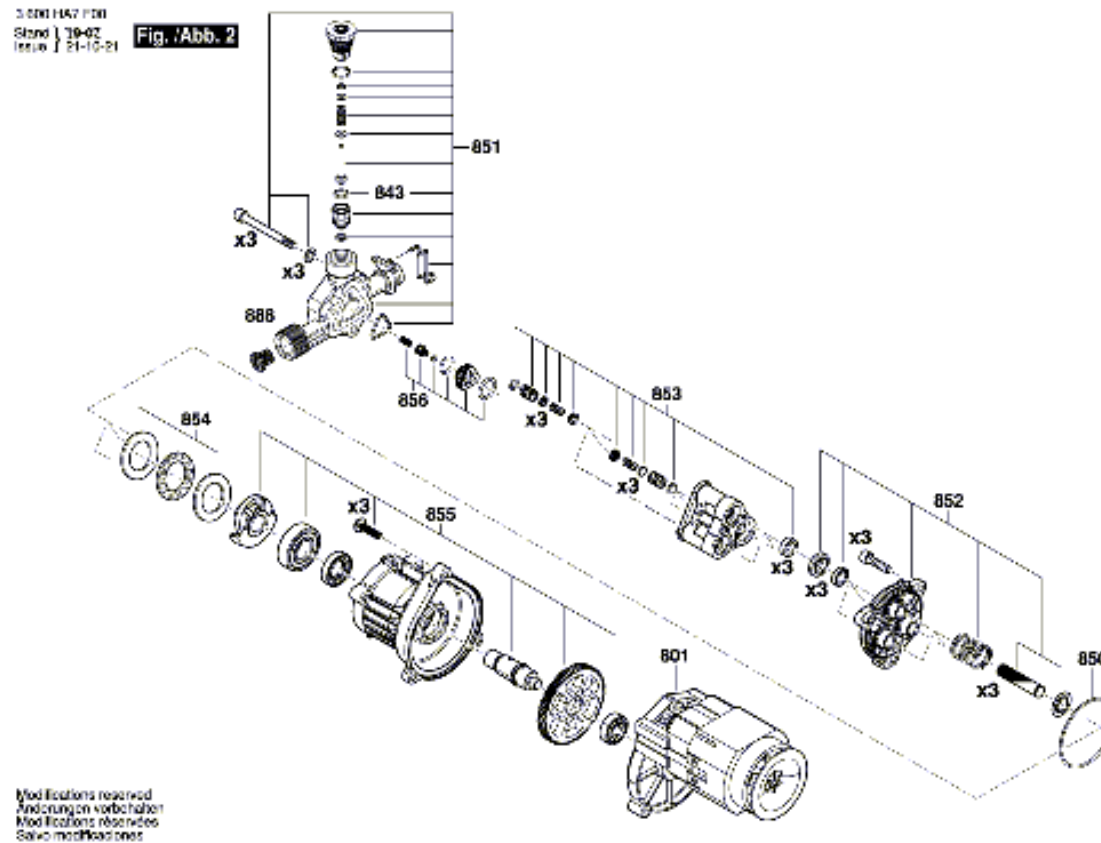

BOSCH

Nagynyomású tisztító

EasyAquatak 110 | 3 600 HA7 F00

Tartalom

Ábra - típus.....	2
-------------------	---

Ábra - típus - E

Ábra - típus - E

Ábra - típus - E