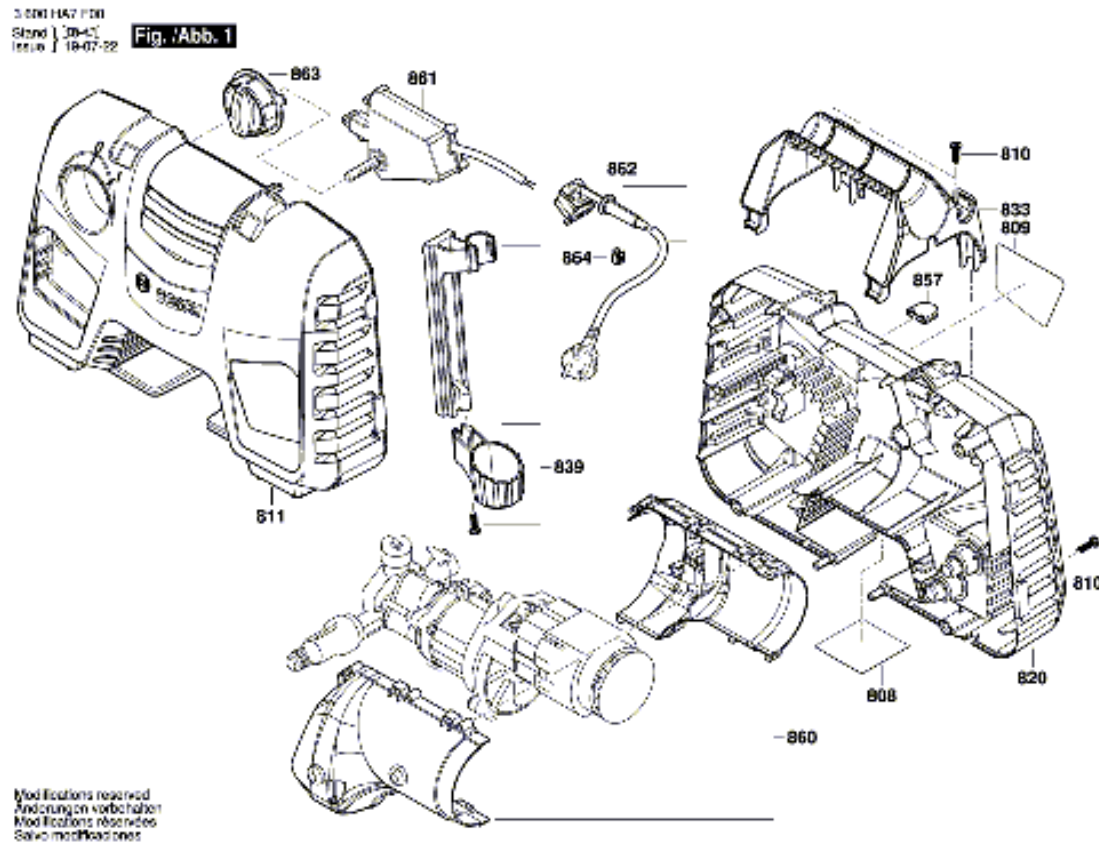

BOSCH

Nagynyomású tisztító

EasyAquatak 110 | 3 600 HA7 F00

Tartalom

Ábra - típus.....	2
-------------------	---

Ábra - típus - E

Ábra - típus - E

Ábra - típus - E