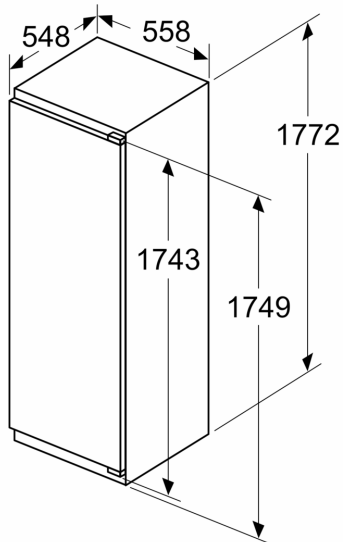

Fagyasztótér

- Nettó fagyasztótérfogat: 34 l
- Fagyasztókapacitás (24 óras): 2.5 kg
- 1 fagyasztófiók
- Hőmérséklet-emelkedési idő: 18 óra

Méreték

- Készülék méret (magasság x szélesség x mélység): 177 cm x 56 cm x 55 cm

Üzembe helyezés

Általános Információk

- Beépítési méret (magasság x szélesség x mélység): 177.5 cm x 56 cm x 55 cm
- Külön hőmérsékletvezérlés a hűtő és fagyasztó részekre
- Automatikus leolvasztás a hűtőtérben
- Kézi leolvasztás

**Serie 6, Beépíthető hűtökészülék
fagyasztórecesszel, 177.5 x 56 cm,
Soft close lapos zsanérral
KIL82ADD0**

A	B	C	D
1500-1750	22	22	B+5 / C+5
720-1400	19	19	
A1	15	19	
A2	15	19	

Méretetek mm-ben

Méretetek mm-ben