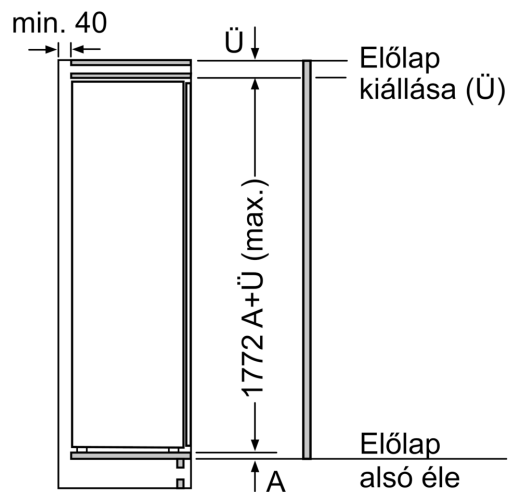

Méretetek mm-ben