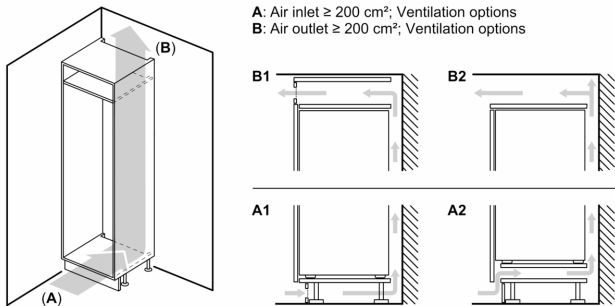

**Serie 6, Beépíthető hűtökészülék
fagyasztórecesszel, 177.5 x 56 cm,
Soft close lapos zsanérral
KIL82ADD0**

A	B	C	D
1500-1750	22	22	B+5 / C+5
720-1400	19	19	
A1	15	19	
A2	15	19