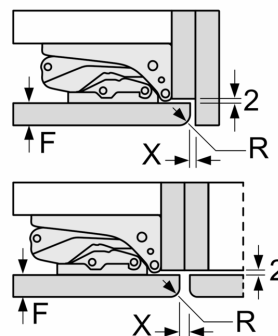

Szellőzőnyílás
min. 200 cm^2

Szellőzés a lábában min. 200 cm^2

Méretetek mm-ben

Méretetek mm-ben

Javasolt résméretetek lapos zsanér esetén

F	R	X
16-19	0-3	2,5
20	0-1	3
	2-3	2,5
21	0-1	3
	2-3	2,5
22	0	4
	1	3,5
	2-3	3

A készülékajtók ütközésmentes nyitása, valamint a konyhabútor sérülésének elkerülése érdekében a táblázatban javasolt résméreteteket be kell tartani.