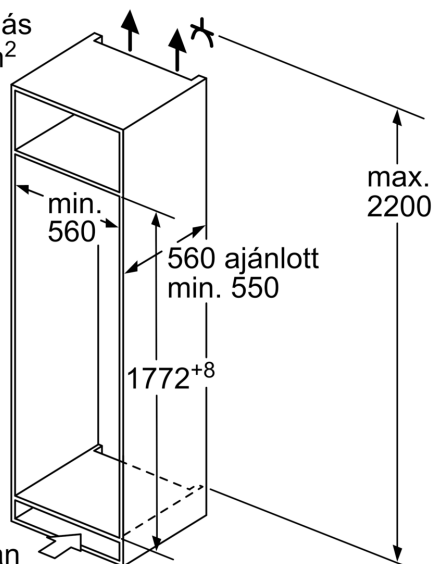

Fagyasztótér

- Nettó fagyasztótérfogat: 34 l
- Fagyasztókapacitás (24 óras): 2.5 kg
- 1 fagyasztófiók
- Hőmérséklet-emelkedési idő: 18 óra

Méreték

- Készülék méret (magasság x szélesség x mélység): 177 cm x 56 cm x 55 cm

Üzembe helyezés

Általános Információk

- Beépítési méret (magasság x szélesség x mélység): 177.5 cm x 56 cm x 55 cm
- Külön hőmérsékletvezérlés a hűtő és fagyasztó részekre
- Automatikus leolvasztás a hűtőtérben
- Kézi leolvasztás

**Serie 6, Beépíthető hűtökészülék
fagyasztórecesszel, 177.5 x 56 cm,
Soft close lapos zsanérral
KIL82ADD0**

A	B	C	D
1500-1750	22	22	B+5 / C+5
720-1400	19	19	
A1	15	19	
A2	15	19	

Méretetek mm-ben

Méretetek mm-ben

Szellőzőnyílás
min. 200 cm^2

Szellőzés a lábában min. 200 cm^2

Méretetek mm-ben

Méretetek mm-ben

Javasolt résméretetek lapos zsanér esetén

F	R	X
16-19	0-3	2,5
20	0-1	3
	2-3	2,5
21	0-1	3
	2-3	2,5
22	0	4
	1	3,5
	2-3	3