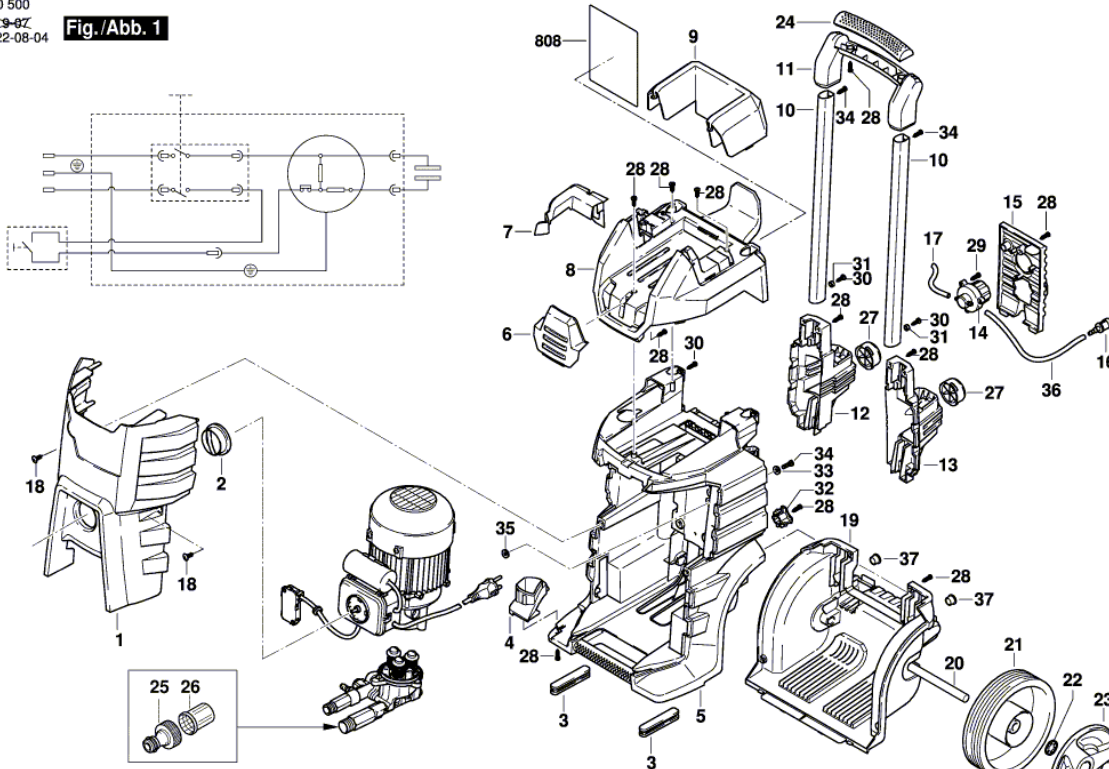

Vue éclatée - E

3 600 J10 500
Stand | 19-6Z
Issue | 22-08-04

Fig./Abb. 1