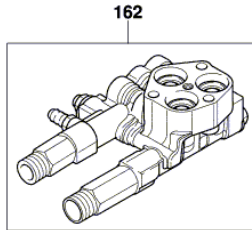

Vue éclatée - E

3 600 J10 500
Stand } 15-02
Issue } 18-04-27

Fig./Abb. 2

★ = Pos. 880