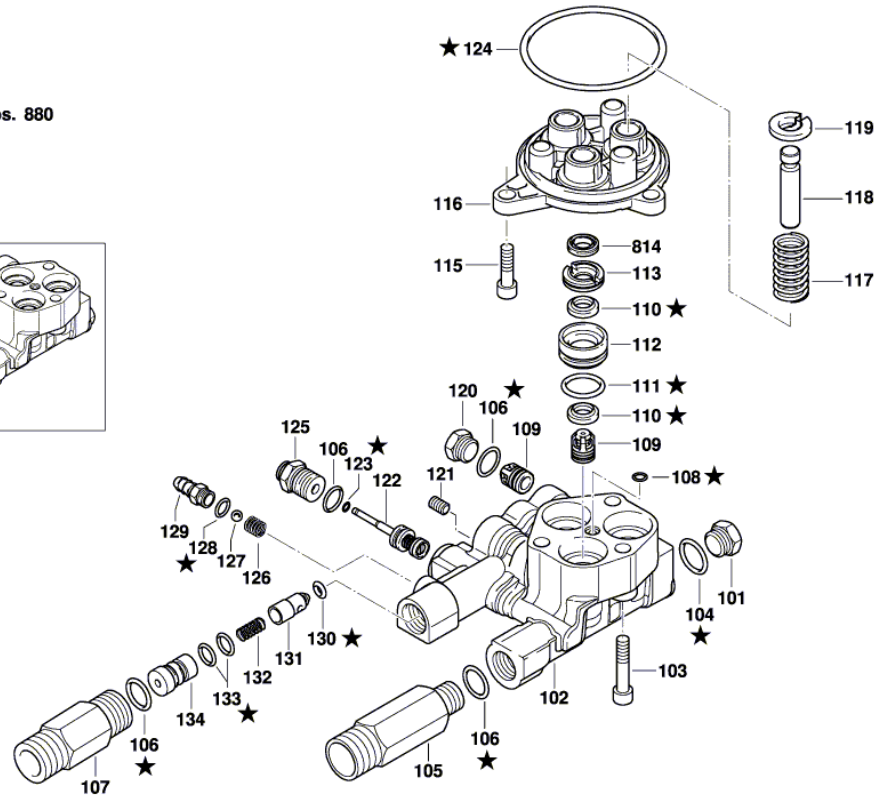

Vue éclatée - E

3 600 J10 500
Stand } 15-02
Issue } 18-04-27

Fig./Abb. 2

★ = Pos. 880