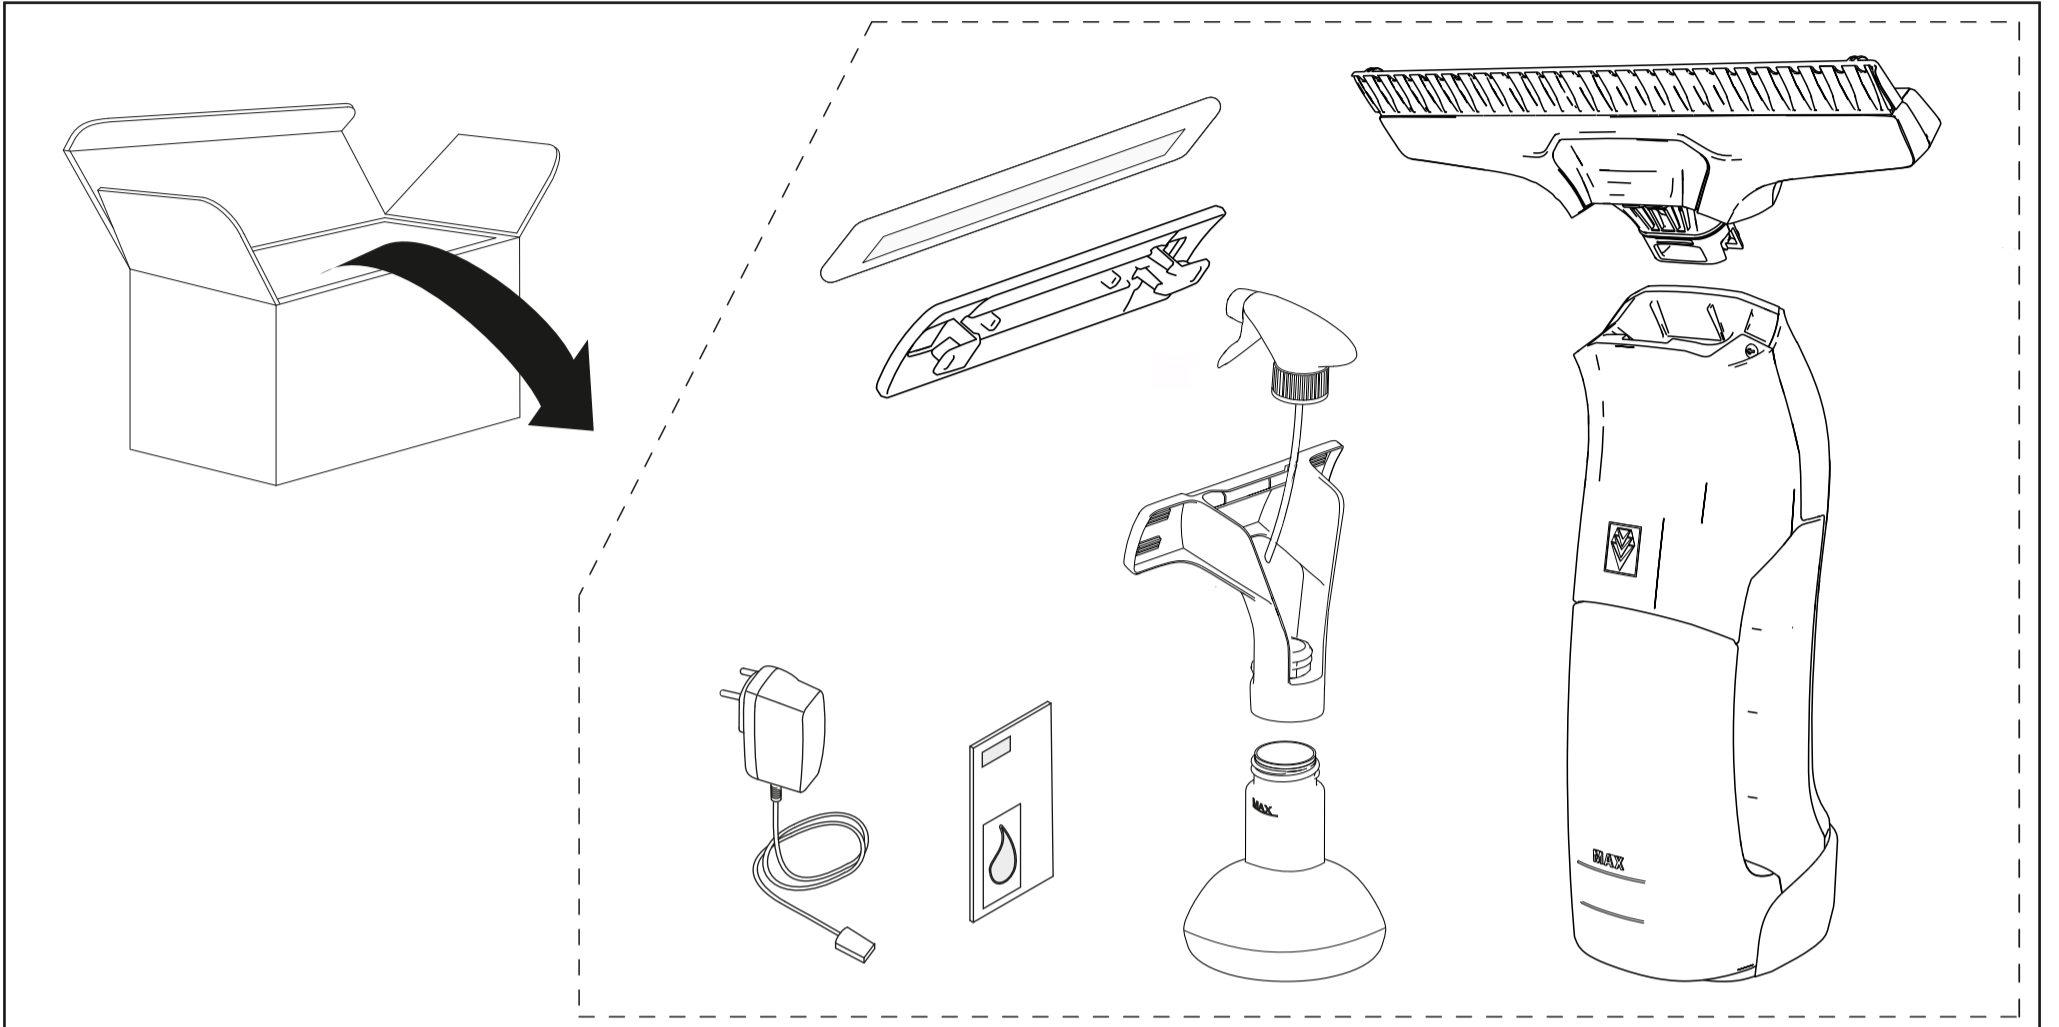

WV 6 Plus

<p>Li-Ion</p>	<p>3,6 V</p> <p>3,65 V</p>		<p>IPX4</p>		<p>0,8 kg</p>
	<p>10 W</p>		<p>150 ml</p>		<p>170 min</p>
	<p>5,5 V</p> <p>2 A</p>		<p>52 db(A)</p>		<p>100 min</p>