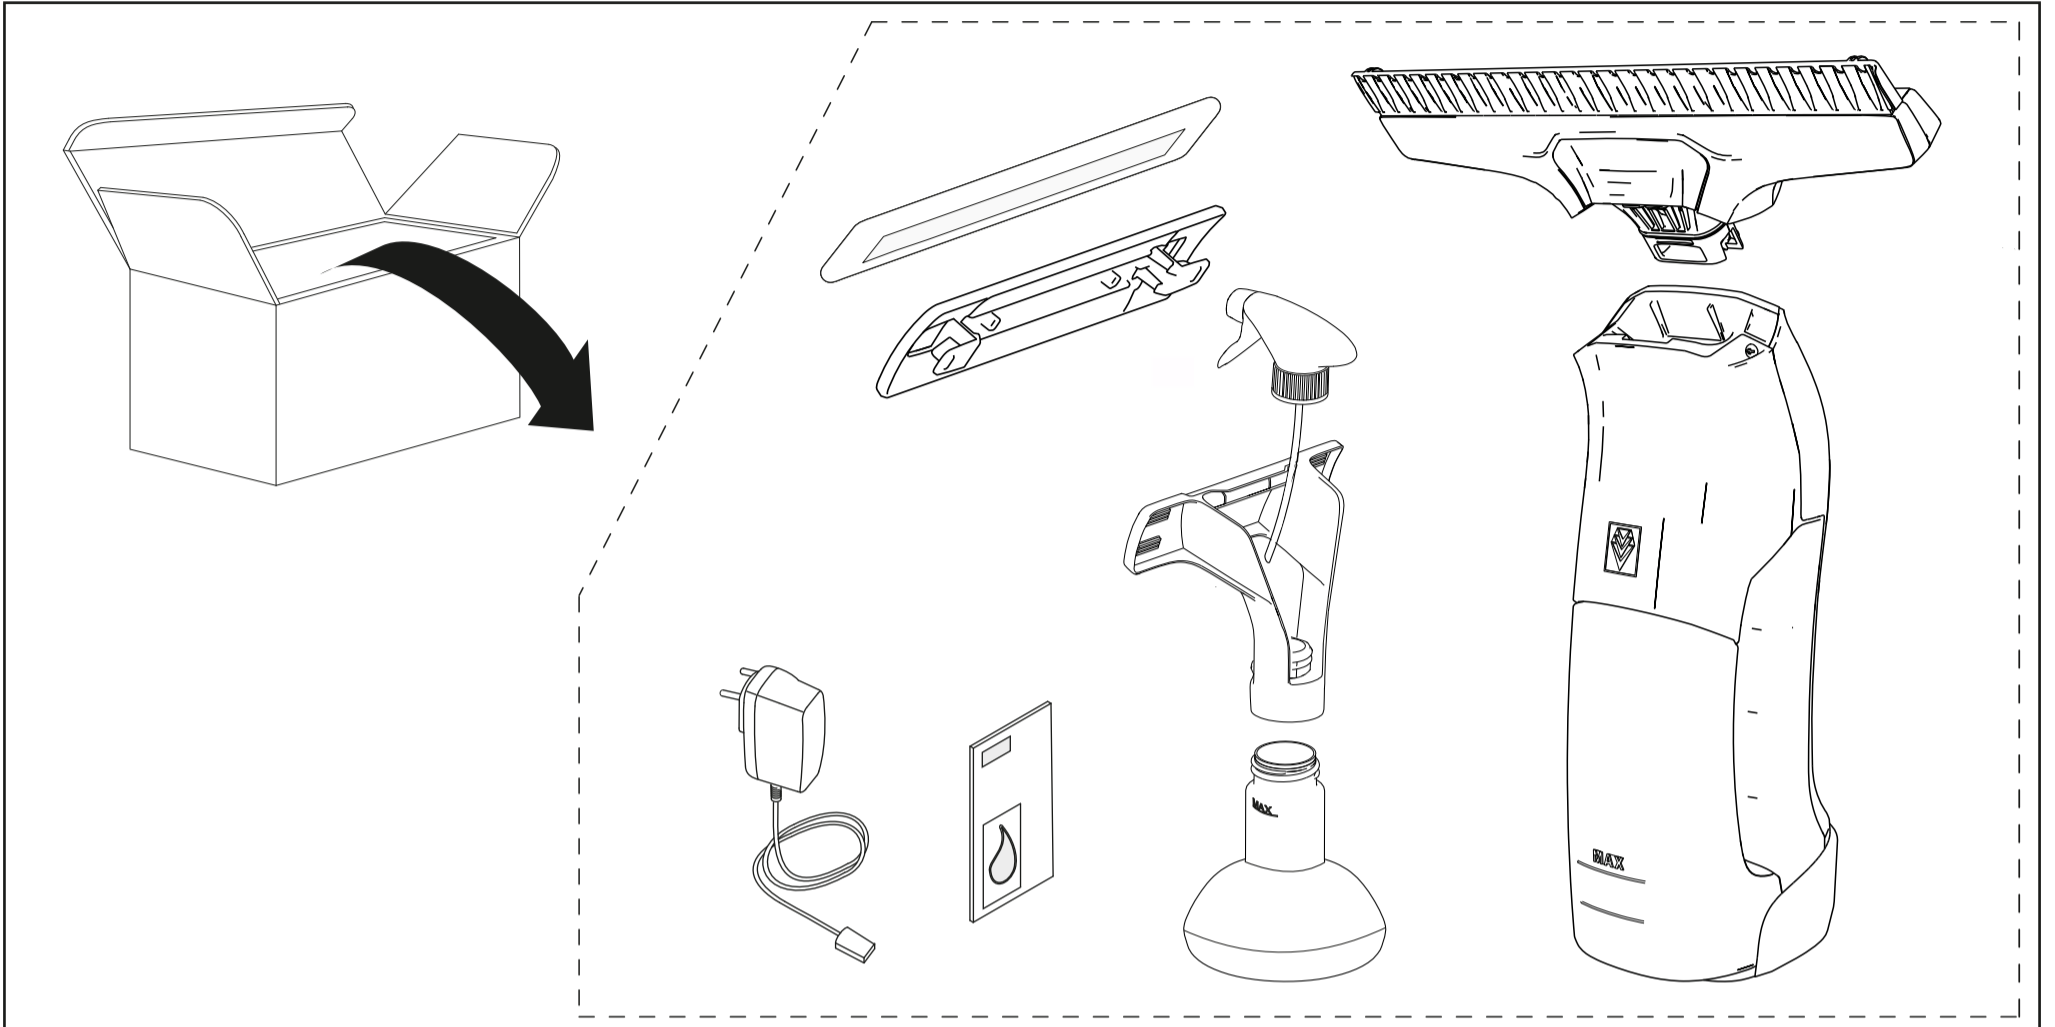

WV 6 Plus

<p>Li-Ion</p>	3,65 V		IPX4		0,8 kg				
<p>nom</p>	10 W		150 ml		170 min				
	<table border="1"> <tr> <td>V</td> <td>5,5</td> </tr> <tr> <td>A</td> <td>2</td> </tr> </table>	V	5,5	A	2		52 db(A)		100 min
V	5,5								
A	2								