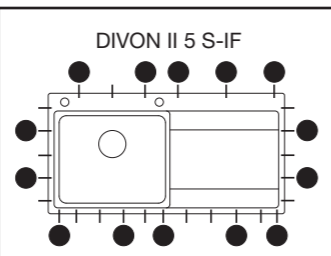

+2 mm / -1 mm	
	A	B
BLANCO CLARON 400-IF/A	440 mm	490 mm
BLANCO CLARON 500-IF/A	540 mm	490 mm
BLANCO CLARON 550-IF/A	590 mm	490 mm
BLANCO CLARON 700-IF/A	740 mm	490 mm
BLANCO CLARON 340/180-IF/A	585 mm	490 mm
BLANCO CLARON 340/340-IF/A	745 mm	490 mm
BLANCO CLARON 400/400-IF/A	865 mm	490 mm
BLANCO CLARON 4 S-IF	760 mm	490 mm
BLANCO CLARON 5 S-IF	980 mm	490 mm
BLANCO CLARON 6 S-IF	980 mm	490 mm
BLANCO CLARON 8 S-IF	1140 mm	490 mm
BLANCO CLARON XL 60-IF/A DampfgarPlus	540 mm	460 mm
BLANCO ZEROX 400-IF/A	440 mm	490 mm
BLANCO ZEROX 500-IF/A	540 mm	490 mm
BLANCO ZEROX 550-IF/A	590 mm	490 mm
BLANCO ZEROX 700-IF/A	740 mm	490 mm
BLANCO ZEROX 340/180-IF/A	585 mm	490 mm
BLANCO ZEROX 340/340-IF/A	745 mm	490 mm
BLANCO ZEROX 400/400-IF/A	865 mm	490 mm
BLANCO ZEROX 4 S-IF	760 mm	490 mm
BLANCO ZEROX 5 S-IF	980 mm	490 mm
BLANCO ZEROX 6 S-IF	980 mm	490 mm
BLANCO ZEROX 8 S-IF	1140 mm	490 mm
BLANCO FLOW 45 S-IF	985 mm	495 mm
BLANCO FLOW 5 S-IF	1145 mm	495 mm
BLANCO FLOW 6 S-IF	1140 mm	490 mm
BLANCO FLOW XL 6 S-IF	1045 mm	495 mm
BLANCO FLOW 8 S-IF	1430 mm	490 mm
BLANCO DIVON II 45 S-IF	840 mm	490 mm
BLANCO DIVON II 5 S-IF	980 mm	490 mm
BLANCO DIVON II 6 S-IF	980 mm	490 mm
BLANCO DIVON II 8 S-IF	1140 mm	490 mm
BLANCO DIVON II 8-IF	840 mm	490 mm