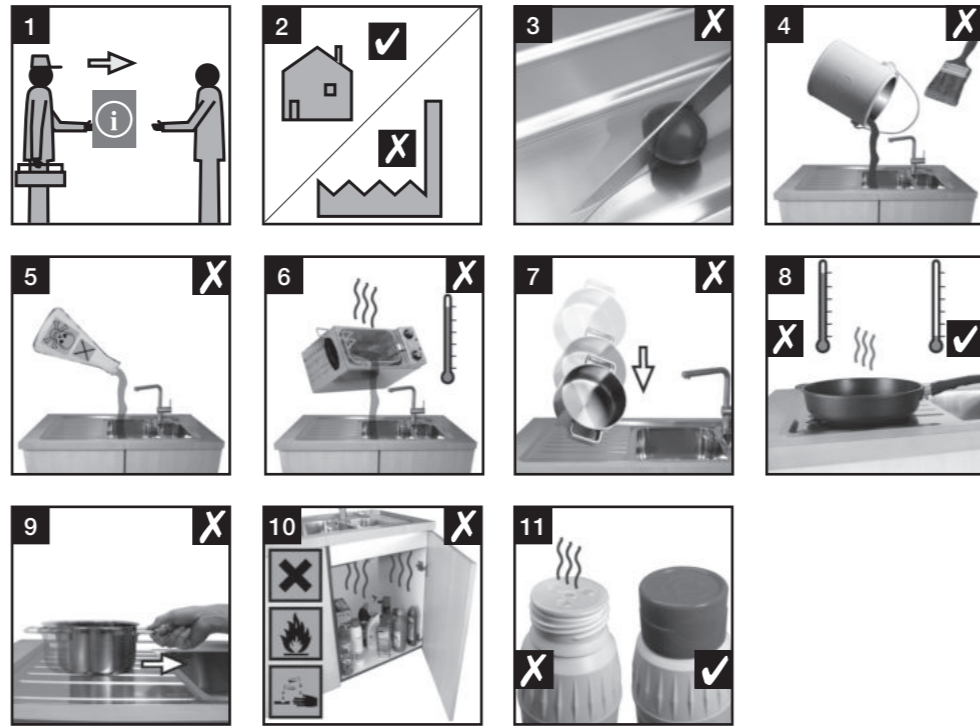

	+2 mm / -1 mm A	+1 mm / -1 mm B	+1 mm / -1 mm E	+1 mm / -1 mm F	R
BLANCO CLARON 400-IF/A	440 mm	490 mm	462 mm	512 mm	11 mm
BLANCO CLARON 500-IF/A	540 mm	490 mm	562 mm	512 mm	11 mm
BLANCO CLARON 550-IF/A	590 mm	490 mm	612 mm	512 mm	11 mm
BLANCO CLARON 700-IF/A	740 mm	490 mm	762 mm	512 mm	11 mm
BLANCO CLARON 340/180-IF/A	585 mm	490 mm	607 mm	512 mm	11 mm
BLANCO CLARON 340/340-IF/A	745 mm	490 mm	767 mm	512 mm	11 mm
BLANCO CLARON 400/400-IF/A	865 mm	490 mm	887 mm	512 mm	11 mm
BLANCO CLARON 4 S-IF	760 mm	490 mm	782 mm	512 mm	11 mm
BLANCO CLARON 5 S-IF	980 mm	490 mm	1002 mm	512 mm	11 mm
BLANCO CLARON 6 S-IF	980 mm	490 mm	1002 mm	512 mm	11 mm
BLANCO CLARON 8 S-IF	1140 mm	490 mm	1162 mm	512 mm	11 mm
BLANCO CLARON XL 60-IF/A DampfgarPlus	540 mm	460 mm	562 mm	482 mm	11 mm
BLANCO ZEROX 400-IF/A	440 mm	490 mm	462 mm	512 mm	5 mm
BLANCO ZEROX 500-IF/A	540 mm	490 mm	562 mm	512 mm	5 mm
BLANCO ZEROX 550-IF/A	590 mm	490 mm	612 mm	512 mm	5 mm
BLANCO ZEROX 700-IF/A	740 mm	490 mm	762 mm	512 mm	5 mm
BLANCO ZEROX 340/180-IF/A	585 mm	490 mm	607 mm	512 mm	5 mm
BLANCO ZEROX 340/340-IF/A	745 mm	490 mm	767 mm	512 mm	5 mm
BLANCO ZEROX 400/400-IF/A	865 mm	490 mm	887 mm	512 mm	5 mm
BLANCO ZEROX 4 S-IF	760 mm	490 mm	782 mm	512 mm	5 mm
BLANCO ZEROX 5 S-IF	980 mm	490 mm	1002 mm	512 mm	5 mm
BLANCO ZEROX 6 S-IF	980 mm	490 mm	1002 mm	512 mm	5 mm
BLANCO ZEROX 8 S-IF	1140 mm	490 mm	1162 mm	512 mm	5 mm
BLANCO FLOW 45 S-IF	985 mm	495 mm	1002 mm	512 mm	5 mm
BLANCO FLOW 5 S-IF	1145 mm	495 mm	1162 mm	512 mm	5 mm
BLANCO FLOW 6 S-IF	1140 mm	490 mm	1162 mm	512 mm	5 mm
BLANCO FLOW XL 6 S-IF	1045 mm	495 mm	1062 mm	512 mm	5 mm
BLANCO FLOW 8 S-IF	1430 mm	490 mm	1452 mm	512 mm	5 mm
BLANCO DIVON II 45 S-IF	840 mm	490 mm	862 mm	512 mm	11 mm
BLANCO DIVON II 5 S-IF	980 mm	490 mm	1002 mm	512 mm	11 mm
BLANCO DIVON II 6 S-IF	980 mm	490 mm	1002 mm	512 mm	11 mm
BLANCO DIVON II 8 S-IF	1140 mm	490 mm	1162 mm	512 mm	11 mm
BLANCO DIVON II 8-IF	840 mm	490 mm	862 mm	512 mm	11 mm