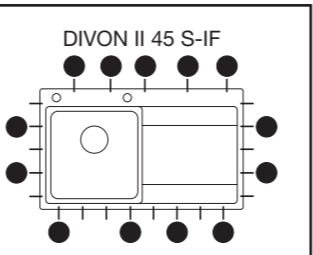

+2 mm / -1 mm	
	A	B
BLANCO CLARON 400-IF/A	440 mm	490 mm
BLANCO CLARON 500-IF/A	540 mm	490 mm
BLANCO CLARON 550-IF/A	590 mm	490 mm
BLANCO CLARON 700-IF/A	740 mm	490 mm
BLANCO CLARON 340/180-IF/A	585 mm	490 mm
BLANCO CLARON 340/340-IF/A	745 mm	490 mm
BLANCO CLARON 400/400-IF/A	865 mm	490 mm
BLANCO CLARON 4 S-IF	760 mm	490 mm
BLANCO CLARON 5 S-IF	980 mm	490 mm
BLANCO CLARON 6 S-IF	980 mm	490 mm
BLANCO CLARON 8 S-IF	1140 mm	490 mm
BLANCO CLARON XL 60-IF/A DampfgarPlus	540 mm	460 mm
BLANCO ZEROX 400-IF/A	440 mm	490 mm
BLANCO ZEROX 500-IF/A	540 mm	490 mm
BLANCO ZEROX 550-IF/A	590 mm	490 mm
BLANCO ZEROX 700-IF/A	740 mm	490 mm
BLANCO ZEROX 340/180-IF/A	585 mm	490 mm
BLANCO ZEROX 340/340-IF/A	745 mm	490 mm
BLANCO ZEROX 400/400-IF/A	865 mm	490 mm
BLANCO ZEROX 4 S-IF	760 mm	490 mm
BLANCO ZEROX 5 S-IF	980 mm	490 mm
BLANCO ZEROX 6 S-IF	980 mm	490 mm
BLANCO ZEROX 8 S-IF	1140 mm	490 mm
BLANCO FLOW 45 S-IF	985 mm	495 mm
BLANCO FLOW 5 S-IF	1145 mm	495 mm
BLANCO FLOW 6 S-IF	1140 mm	490 mm
BLANCO FLOW XL 6 S-IF	1045 mm	495 mm
BLANCO FLOW 8 S-IF	1430 mm	490 mm
BLANCO DIVON II 45 S-IF	840 mm	490 mm
BLANCO DIVON II 5 S-IF	980 mm	490 mm
BLANCO DIVON II 6 S-IF	980 mm	490 mm
BLANCO DIVON II 8 S-IF	1140 mm	490 mm
BLANCO DIVON II 8-IF	840 mm	490 mm