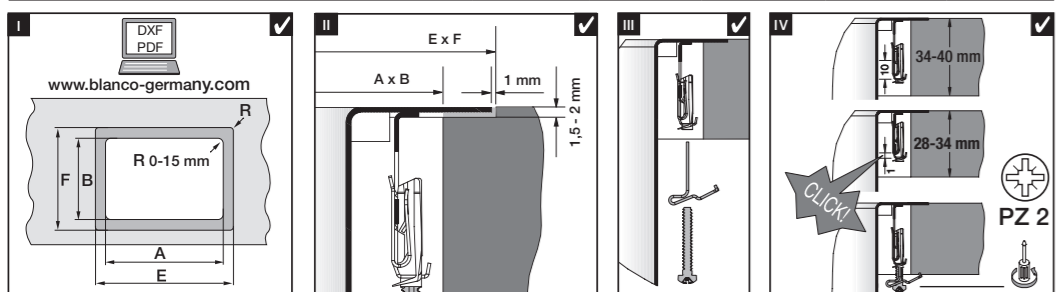

	+2 mm / -1 mm A	+1 mm / -1 mm B	+1 mm / -1 mm E	+1 mm / -1 mm F	R
BLANCO CLARON 400-IF/A	440 mm	490 mm	462 mm	512 mm	11 mm
BLANCO CLARON 500-IF/A	540 mm	490 mm	562 mm	512 mm	11 mm
BLANCO CLARON 550-IF/A	590 mm	490 mm	612 mm	512 mm	11 mm
BLANCO CLARON 700-IF/A	740 mm	490 mm	762 mm	512 mm	11 mm
BLANCO CLARON 340/180-IF/A	585 mm	490 mm	607 mm	512 mm	11 mm
BLANCO CLARON 340/340-IF/A	745 mm	490 mm	767 mm	512 mm	11 mm
BLANCO CLARON 400/400-IF/A	865 mm	490 mm	887 mm	512 mm	11 mm
BLANCO CLARON 4 S-IF	760 mm	490 mm	782 mm	512 mm	11 mm
BLANCO CLARON 5 S-IF	980 mm	490 mm	1002 mm	512 mm	11 mm
BLANCO CLARON 6 S-IF	980 mm	490 mm	1002 mm	512 mm	11 mm
BLANCO CLARON 8 S-IF	1140 mm	490 mm	1162 mm	512 mm	11 mm
BLANCO CLARON XL 60-IF/A DampfgarPlus	540 mm	460 mm	562 mm	482 mm	11 mm
BLANCO ZEROX 400-IF/A	440 mm	490 mm	462 mm	512 mm	5 mm
BLANCO ZEROX 500-IF/A	540 mm	490 mm	562 mm	512 mm	5 mm
BLANCO ZEROX 550-IF/A	590 mm	490 mm	612 mm	512 mm	5 mm
BLANCO ZEROX 700-IF/A	740 mm	490 mm	762 mm	512 mm	5 mm
BLANCO ZEROX 340/180-IF/A	585 mm	490 mm	607 mm	512 mm	5 mm
BLANCO ZEROX 340/340-IF/A	745 mm	490 mm	767 mm	512 mm	5 mm
BLANCO ZEROX 400/400-IF/A	865 mm	490 mm	887 mm	512 mm	5 mm
BLANCO ZEROX 4 S-IF	760 mm	490 mm	782 mm	512 mm	5 mm
BLANCO ZEROX 5 S-IF	980 mm	490 mm	1002 mm	512 mm	5 mm
BLANCO ZEROX 6 S-IF	980 mm	490 mm	1002 mm	512 mm	5 mm
BLANCO ZEROX 8 S-IF	1140 mm	490 mm	1162 mm	512 mm	5 mm
BLANCO FLOW 45 S-IF	985 mm	495 mm	1002 mm	512 mm	5 mm
BLANCO FLOW 5 S-IF	1145 mm	495 mm	1162 mm	512 mm	5 mm
BLANCO FLOW 6 S-IF	1140 mm	490 mm	1162 mm	512 mm	5 mm
BLANCO FLOW XL 6 S-IF	1045 mm	495 mm	1062 mm	512 mm	5 mm
BLANCO FLOW 8 S-IF	1430 mm	490 mm	1452 mm	512 mm	5 mm
BLANCO DIVON II 45 S-IF	840 mm	490 mm	862 mm	512 mm	11 mm
BLANCO DIVON II 5 S-IF	980 mm	490 mm	1002 mm	512 mm	11 mm
BLANCO DIVON II 6 S-IF	980 mm	490 mm	1002 mm	512 mm	11 mm
BLANCO DIVON II 8 S-IF	1140 mm	490 mm	1162 mm	512 mm	11 mm
BLANCO DIVON II 8-IF	840 mm	490 mm	862 mm	512 mm	11 mm