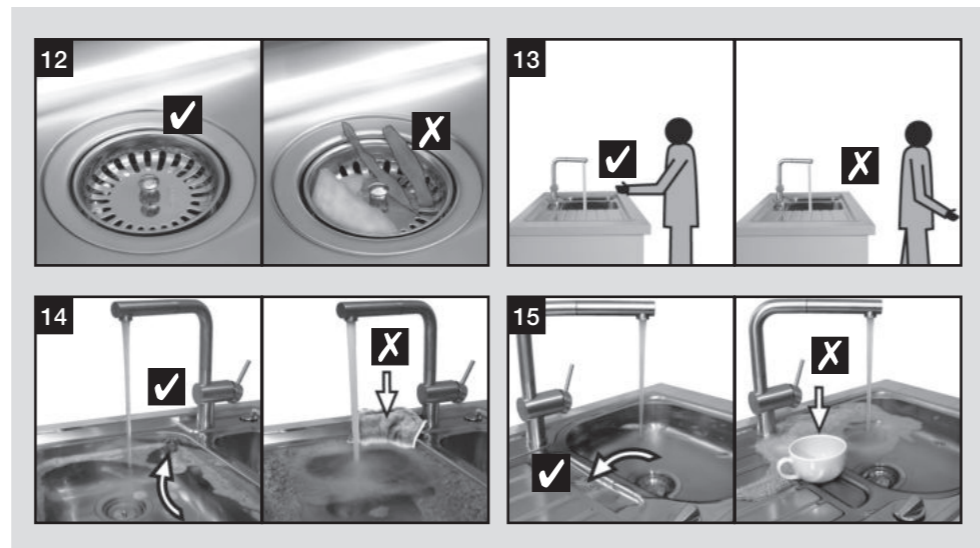

	+2 mm / -1 mm A	+1 mm / -1 mm B	+1 mm / -1 mm E	+1 mm / -1 mm F	R
BLANCO CLARON 400-IF/A	440 mm	490 mm	462 mm	512 mm	11 mm
BLANCO CLARON 500-IF/A	540 mm	490 mm	562 mm	512 mm	11 mm
BLANCO CLARON 550-IF/A	590 mm	490 mm	612 mm	512 mm	11 mm
BLANCO CLARON 700-IF/A	740 mm	490 mm	762 mm	512 mm	11 mm
BLANCO CLARON 340/180-IF/A	585 mm	490 mm	607 mm	512 mm	11 mm
BLANCO CLARON 340/340-IF/A	745 mm	490 mm	767 mm	512 mm	11 mm
BLANCO CLARON 400/400-IF/A	865 mm	490 mm	887 mm	512 mm	11 mm
BLANCO CLARON 4 S-IF	760 mm	490 mm	782 mm	512 mm	11 mm
BLANCO CLARON 5 S-IF	980 mm	490 mm	1002 mm	512 mm	11 mm
BLANCO CLARON 6 S-IF	980 mm	490 mm	1002 mm	512 mm	11 mm
BLANCO CLARON 8 S-IF	1140 mm	490 mm	1162 mm	512 mm	11 mm
BLANCO CLARON XL 60-IF/A DampfgarPlus	540 mm	460 mm	562 mm	482 mm	11 mm
BLANCO ZEROX 400-IF/A	440 mm	490 mm	462 mm	512 mm	5 mm
BLANCO ZEROX 500-IF/A	540 mm	490 mm	562 mm	512 mm	5 mm
BLANCO ZEROX 550-IF/A	590 mm	490 mm	612 mm	512 mm	5 mm
BLANCO ZEROX 700-IF/A	740 mm	490 mm	762 mm	512 mm	5 mm
BLANCO ZEROX 340/180-IF/A	585 mm	490 mm	607 mm	512 mm	5 mm
BLANCO ZEROX 340/340-IF/A	745 mm	490 mm	767 mm	512 mm	5 mm
BLANCO ZEROX 400/400-IF/A	865 mm	490 mm	887 mm	512 mm	5 mm
BLANCO ZEROX 4 S-IF	760 mm	490 mm	782 mm	512 mm	5 mm
BLANCO ZEROX 5 S-IF	980 mm	490 mm	1002 mm	512 mm	5 mm
BLANCO ZEROX 6 S-IF	980 mm	490 mm	1002 mm	512 mm	5 mm
BLANCO ZEROX 8 S-IF	1140 mm	490 mm	1162 mm	512 mm	5 mm
BLANCO FLOW 45 S-IF	985 mm	495 mm	1002 mm	512 mm	5 mm
BLANCO FLOW 5 S-IF	1145 mm	495 mm	1162 mm	512 mm	5 mm
BLANCO FLOW 6 S-IF	1140 mm	490 mm	1162 mm	512 mm	5 mm
BLANCO FLOW XL 6 S-IF	1045 mm	495 mm	1062 mm	512 mm	5 mm
BLANCO FLOW 8 S-IF	1430 mm	490 mm	1452 mm	512 mm	5 mm
BLANCO DIVON II 45 S-IF	840 mm	490 mm	862 mm	512 mm	11 mm
BLANCO DIVON II 5 S-IF	980 mm	490 mm	1002 mm	512 mm	11 mm
BLANCO DIVON II 6 S-IF	980 mm	490 mm	1002 mm	512 mm	11 mm
BLANCO DIVON II 8 S-IF	1140 mm	490 mm	1162 mm	512 mm	11 mm
BLANCO DIVON II 8-IF	840 mm	490 mm	862 mm	512 mm	11 mm