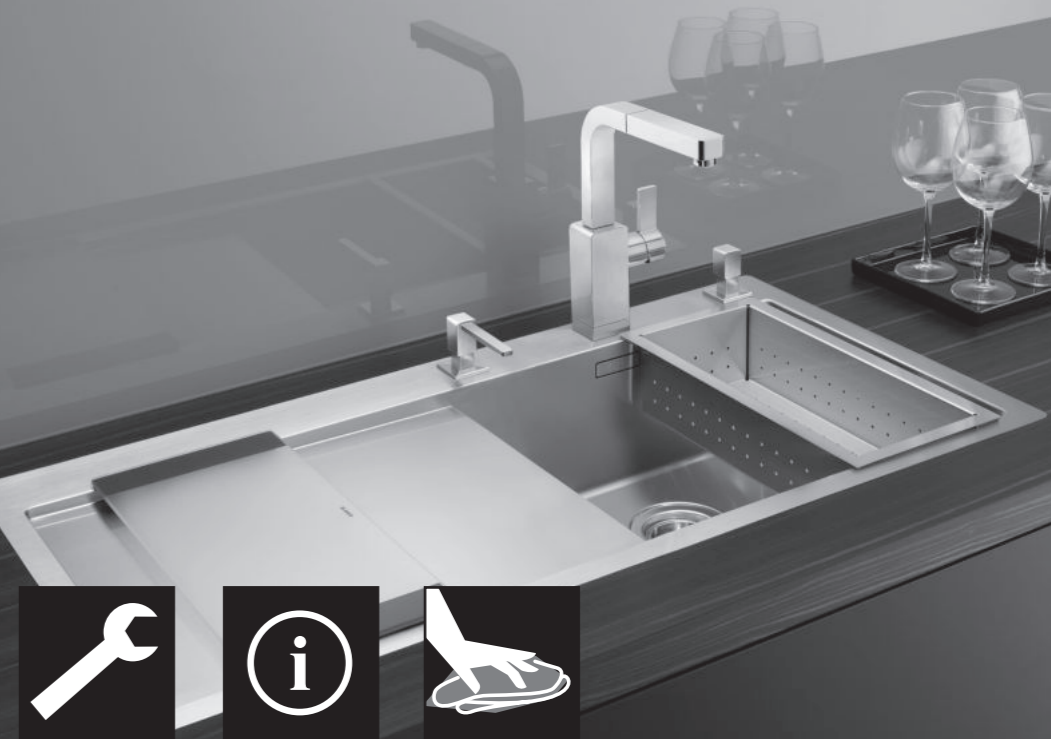

+2 mm / -1 mm A	+1 mm / -1 mm B	+1 mm / -1 mm E	+1 mm / -1 mm F	R
BLANCO CLARON 400-IF/A	440 mm	490 mm	462 mm	512 mm	11 mm
BLANCO CLARON 500-IF/A	540 mm	490 mm	562 mm	512 mm	11 mm
BLANCO CLARON 550-IF/A	590 mm	490 mm	612 mm	512 mm	11 mm
BLANCO CLARON 700-IF/A	740 mm	490 mm	762 mm	512 mm	11 mm
BLANCO CLARON 340/180-IF/A	585 mm	490 mm	607 mm	512 mm	11 mm
BLANCO CLARON 340/340-IF/A	745 mm	490 mm	767 mm	512 mm	11 mm
BLANCO CLARON 400/400-IF/A	865 mm	490 mm	887 mm	512 mm	11 mm
BLANCO CLARON 4 S-IF	760 mm	490 mm	782 mm	512 mm	11 mm
BLANCO CLARON 5 S-IF	980 mm	490 mm	1002 mm	512 mm	11 mm
BLANCO CLARON 6 S-IF	980 mm	490 mm	1002 mm	512 mm	11 mm
BLANCO CLARON 8 S-IF	1140 mm	490 mm	1162 mm	512 mm	11 mm
BLANCO CLARON XL 60-IF/A DampfgarPlus	540 mm	460 mm	562 mm	482 mm	11 mm
BLANCO ZEROX 400-IF/A	440 mm	490 mm	462 mm	512 mm	5 mm
BLANCO ZEROX 500-IF/A	540 mm	490 mm	562 mm	512 mm	5 mm
BLANCO ZEROX 550-IF/A	590 mm	490 mm	612 mm	512 mm	5 mm
BLANCO ZEROX 700-IF/A	740 mm	490 mm	762 mm	512 mm	5 mm
BLANCO ZEROX 340/180-IF/A	585 mm	490 mm	607 mm	512 mm	5 mm
BLANCO ZEROX 340/340-IF/A	745 mm	490 mm	767 mm	512 mm	5 mm
BLANCO ZEROX 400/400-IF/A	865 mm	490 mm	887 mm	512 mm	5 mm
BLANCO ZEROX 4 S-IF	760 mm	490 mm	782 mm	512 mm	5 mm
BLANCO ZEROX 5 S-IF	980 mm	490 mm	1002 mm	512 mm	5 mm
BLANCO ZEROX 6 S-IF	980 mm	490 mm	1002 mm	512 mm	5 mm
BLANCO ZEROX 8 S-IF	1140 mm	490 mm	1162 mm	512 mm	5 mm
BLANCO FLOW 45 S-IF	985 mm	495 mm	1002 mm	512 mm	5 mm
BLANCO FLOW 5 S-IF	1145 mm	495 mm	1162 mm	512 mm	5 mm
BLANCO FLOW 6 S-IF	1140 mm	490 mm	1162 mm	512 mm	5 mm
BLANCO FLOW XL 6 S-IF	1045 mm	495 mm	1062 mm	512 mm	5 mm
BLANCO FLOW 8 S-IF	1430 mm	490 mm	1452 mm	512 mm	5 mm
BLANCO DIVON II 45 S-IF	840 mm	490 mm	862 mm	512 mm	11 mm
BLANCO DIVON II 5 S-IF	980 mm	490 mm	1002 mm	512 mm	11 mm
BLANCO DIVON II 6 S-IF	980 mm	490 mm	1002 mm	512 mm	11 mm
BLANCO DIVON II 8 S-IF	1140 mm	490 mm	1162 mm	512 mm	11 mm
BLANCO DIVON II 8-IF	840 mm	490 mm	862 mm	512 mm	11 mm

BLANCO STEELART