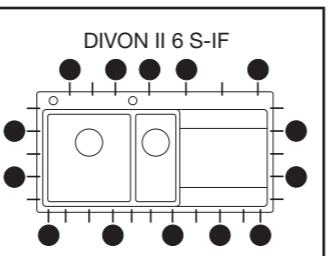

+2 mm / -1 mm	
	A	B
BLANCO CLARON 400-IF/A	440 mm	490 mm
BLANCO CLARON 500-IF/A	540 mm	490 mm
BLANCO CLARON 550-IF/A	590 mm	490 mm
BLANCO CLARON 700-IF/A	740 mm	490 mm
BLANCO CLARON 340/180-IF/A	585 mm	490 mm
BLANCO CLARON 340/340-IF/A	745 mm	490 mm
BLANCO CLARON 400/400-IF/A	865 mm	490 mm
BLANCO CLARON 4 S-IF	760 mm	490 mm
BLANCO CLARON 5 S-IF	980 mm	490 mm
BLANCO CLARON 6 S-IF	980 mm	490 mm
BLANCO CLARON 8 S-IF	1140 mm	490 mm
BLANCO CLARON XL 60-IF/A DampfgarPlus	540 mm	460 mm
BLANCO ZEROX 400-IF/A	440 mm	490 mm
BLANCO ZEROX 500-IF/A	540 mm	490 mm
BLANCO ZEROX 550-IF/A	590 mm	490 mm
BLANCO ZEROX 700-IF/A	740 mm	490 mm
BLANCO ZEROX 340/180-IF/A	585 mm	490 mm
BLANCO ZEROX 340/340-IF/A	745 mm	490 mm
BLANCO ZEROX 400/400-IF/A	865 mm	490 mm
BLANCO ZEROX 4 S-IF	760 mm	490 mm
BLANCO ZEROX 5 S-IF	980 mm	490 mm
BLANCO ZEROX 6 S-IF	980 mm	490 mm
BLANCO ZEROX 8 S-IF	1140 mm	490 mm
BLANCO FLOW 45 S-IF	985 mm	495 mm
BLANCO FLOW 5 S-IF	1145 mm	495 mm
BLANCO FLOW 6 S-IF	1140 mm	490 mm
BLANCO FLOW XL 6 S-IF	1045 mm	495 mm
BLANCO FLOW 8 S-IF	1430 mm	490 mm
BLANCO DIVON II 45 S-IF	840 mm	490 mm
BLANCO DIVON II 5 S-IF	980 mm	490 mm
BLANCO DIVON II 6 S-IF	980 mm	490 mm
BLANCO DIVON II 8 S-IF	1140 mm	490 mm
BLANCO DIVON II 8-IF	840 mm	490 mm