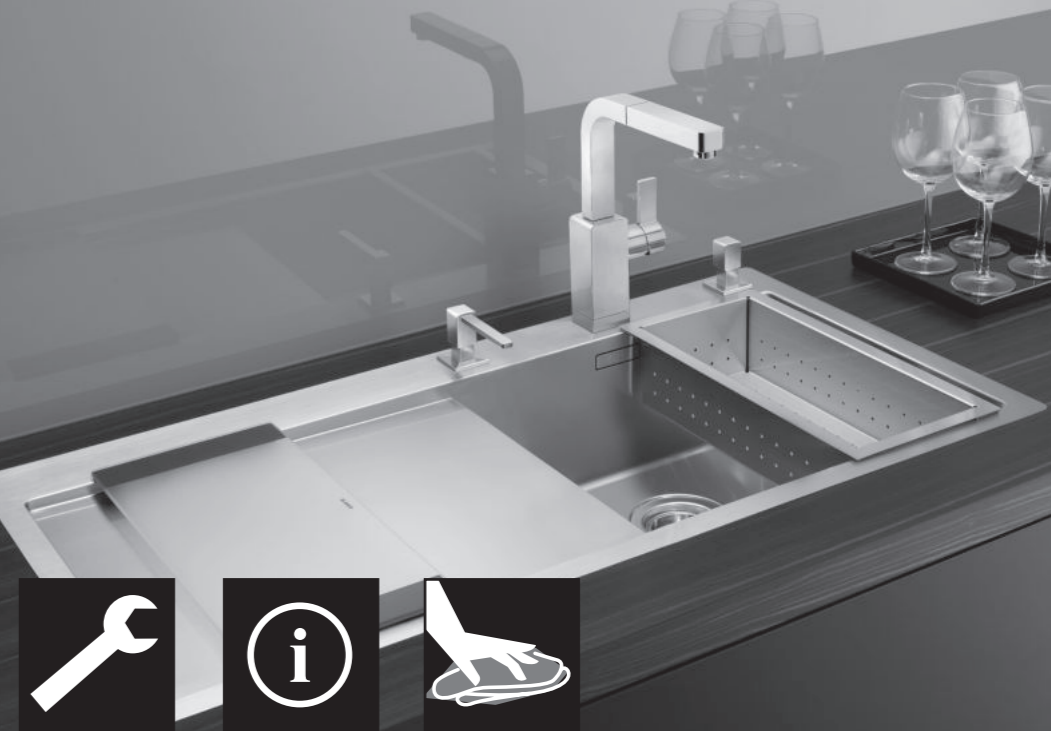

+2 mm / -1 mm A	+1 mm / -1 mm B	+1 mm / -1 mm E	+1 mm / -1 mm F	R
BLANCO CLARON 400-IF/A	440 mm	490 mm	462 mm	512 mm	11 mm
BLANCO CLARON 500-IF/A	540 mm	490 mm	562 mm	512 mm	11 mm
BLANCO CLARON 550-IF/A	590 mm	490 mm	612 mm	512 mm	11 mm
BLANCO CLARON 700-IF/A	740 mm	490 mm	762 mm	512 mm	11 mm
BLANCO CLARON 340/180-IF/A	585 mm	490 mm	607 mm	512 mm	11 mm
BLANCO CLARON 340/340-IF/A	745 mm	490 mm	767 mm	512 mm	11 mm
BLANCO CLARON 400/400-IF/A	865 mm	490 mm	887 mm	512 mm	11 mm
BLANCO CLARON 4 S-IF	760 mm	490 mm	782 mm	512 mm	11 mm
BLANCO CLARON 5 S-IF	980 mm	490 mm	1002 mm	512 mm	11 mm
BLANCO CLARON 6 S-IF	980 mm	490 mm	1002 mm	512 mm	11 mm
BLANCO CLARON 8 S-IF	1140 mm	490 mm	1162 mm	512 mm	11 mm
BLANCO CLARON XL 60-IF/A DampfgarPlus	540 mm	460 mm	562 mm	482 mm	11 mm
BLANCO ZEROX 400-IF/A	440 mm	490 mm	462 mm	512 mm	5 mm
BLANCO ZEROX 500-IF/A	540 mm	490 mm	562 mm	512 mm	5 mm
BLANCO ZEROX 550-IF/A	590 mm	490 mm	612 mm	512 mm	5 mm
BLANCO ZEROX 700-IF/A	740 mm	490 mm	762 mm	512 mm	5 mm
BLANCO ZEROX 340/180-IF/A	585 mm	490 mm	607 mm	512 mm	5 mm
BLANCO ZEROX 340/340-IF/A	745 mm	490 mm	767 mm	512 mm	5 mm
BLANCO ZEROX 400/400-IF/A	865 mm	490 mm	887 mm	512 mm	5 mm
BLANCO ZEROX 4 S-IF	760 mm	490 mm	782 mm	512 mm	5 mm
BLANCO ZEROX 5 S-IF	980 mm	490 mm	1002 mm	512 mm	5 mm
BLANCO ZEROX 6 S-IF	980 mm	490 mm	1002 mm	512 mm	5 mm
BLANCO ZEROX 8 S-IF	1140 mm	490 mm	1162 mm	512 mm	5 mm
BLANCO FLOW 45 S-IF	985 mm	495 mm	1002 mm	512 mm	5 mm
BLANCO FLOW 5 S-IF	1145 mm	495 mm	1162 mm	512 mm	5 mm
BLANCO FLOW 6 S-IF	1140 mm	490 mm	1162 mm	512 mm	5 mm
BLANCO FLOW XL 6 S-IF	1045 mm	495 mm	1062 mm	512 mm	5 mm
BLANCO FLOW 8 S-IF	1430 mm	490 mm	1452 mm	512 mm	5 mm
BLANCO DIVON II 45 S-IF	840 mm	490 mm	862 mm	512 mm	11 mm
BLANCO DIVON II 5 S-IF	980 mm	490 mm	1002 mm	512 mm	11 mm
BLANCO DIVON II 6 S-IF	980 mm	490 mm	1002 mm	512 mm	11 mm
BLANCO DIVON II 8 S-IF	1140 mm	490 mm	1162 mm	512 mm	11 mm
BLANCO DIVON II 8-IF	840 mm	490 mm	862 mm	512 mm	11 mm

BLANCO STEELART