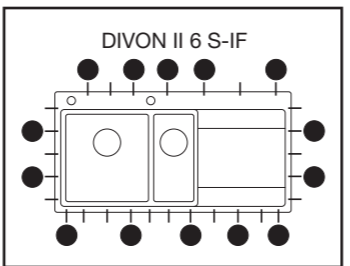

+2 mm / -1 mm	
	A	B
BLANCO CLARON 400-IF/A	440 mm	490 mm
BLANCO CLARON 500-IF/A	540 mm	490 mm
BLANCO CLARON 550-IF/A	590 mm	490 mm
BLANCO CLARON 700-IF/A	740 mm	490 mm
BLANCO CLARON 340/180-IF/A	585 mm	490 mm
BLANCO CLARON 340/340-IF/A	745 mm	490 mm
BLANCO CLARON 400/400-IF/A	865 mm	490 mm
BLANCO CLARON 4 S-IF	760 mm	490 mm
BLANCO CLARON 5 S-IF	980 mm	490 mm
BLANCO CLARON 6 S-IF	980 mm	490 mm
BLANCO CLARON 8 S-IF	1140 mm	490 mm
BLANCO CLARON XL 60-IF/A DampfgarPlus	540 mm	460 mm
BLANCO ZEROX 400-IF/A	440 mm	490 mm
BLANCO ZEROX 500-IF/A	540 mm	490 mm
BLANCO ZEROX 550-IF/A	590 mm	490 mm
BLANCO ZEROX 700-IF/A	740 mm	490 mm
BLANCO ZEROX 340/180-IF/A	585 mm	490 mm
BLANCO ZEROX 340/340-IF/A	745 mm	490 mm
BLANCO ZEROX 400/400-IF/A	865 mm	490 mm
BLANCO ZEROX 4 S-IF	760 mm	490 mm
BLANCO ZEROX 5 S-IF	980 mm	490 mm
BLANCO ZEROX 6 S-IF	980 mm	490 mm
BLANCO ZEROX 8 S-IF	1140 mm	490 mm
BLANCO FLOW 45 S-IF	985 mm	495 mm
BLANCO FLOW 5 S-IF	1145 mm	495 mm
BLANCO FLOW 6 S-IF	1140 mm	490 mm
BLANCO FLOW XL 6 S-IF	1045 mm	495 mm
BLANCO FLOW 8 S-IF	1430 mm	490 mm
BLANCO DIVON II 45 S-IF	840 mm	490 mm
BLANCO DIVON II 5 S-IF	980 mm	490 mm
BLANCO DIVON II 6 S-IF	980 mm	490 mm
BLANCO DIVON II 8 S-IF	1140 mm	490 mm
BLANCO DIVON II 8-IF	840 mm	490 mm