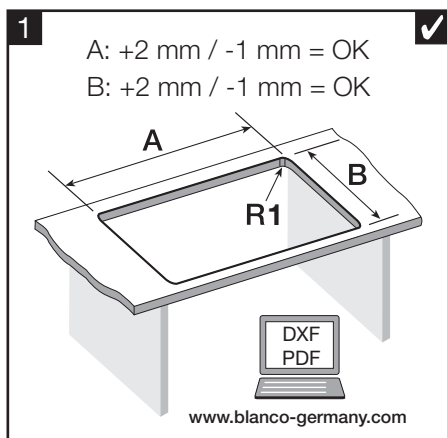

	+2 mm / -1 mm		R 1
	A	B	
BLANCO ZEROX 180-IF/N	210 mm	430 mm	0-15 mm
BLANCO ZEROX 340-IF/N	370 mm	430 mm	0-15 mm
BLANCO ZEROX 400-IF/N	430 mm	430 mm	0-15 mm
BLANCO ZEROX 450-IF/N	480 mm	430 mm	0-15 mm
BLANCO ZEROX 500-IF/N	530 mm	430 mm	0-15 mm
BLANCO ZEROX 550-IF/N	580 mm	430 mm	0-15 mm
BLANCO ZEROX 700-IF/N	730 mm	430 mm	0-15 mm
BLANCO ZEROX 340/180-IF/N	575 mm	430 mm	0-15 mm
BLANCO ZEROX 340/340-IF/N	735 mm	430 mm	0-15 mm
BLANCO ZEROX 400/400-IF/N	855 mm	430 mm	0-15 mm
BLANCO ZEROX 400/550T-IF/N	1005 mm	430 mm	0-15 mm
BLANCO CLARON 180-IF/N	210 mm	430 mm	0-15 mm
BLANCO CLARON 340-IF/N	370 mm	430 mm	0-15 mm
BLANCO CLARON 400-IF/N	430 mm	430 mm	0-15 mm
BLANCO CLARON 450-IF/N	480 mm	430 mm	0-15 mm
BLANCO CLARON 500-IF/N	530 mm	430 mm	0-15 mm
BLANCO CLARON 550-IF/N	580 mm	430 mm	0-15 mm
BLANCO CLARON 550T-IF	580 mm	430 mm	0-15 mm
BLANCO CLARON 550-IF/N Dampfgar-Edition	580 mm	362 mm	0-15 mm
BLANCO CLARON 700-IF/N	730 mm	430 mm	0-15 mm
BLANCO CLARON 340/180-IF/N	575 mm	430 mm	0-15 mm
BLANCO CLARON 340/340-IF/N	735 mm	430 mm	0-15 mm
BLANCO CLARON 400/400-IF/N	855 mm	430 mm	0-15 mm
BLANCO CLARON 400/550T-IF/N	1005 mm	430 mm	0-15 mm
BLANCO CLARON XL 60-IF DampfgarPlus	560 mm	450 mm	0-15 mm
BLANCO JARON XL 6 S-IF	915 mm	430 mm	25 mm