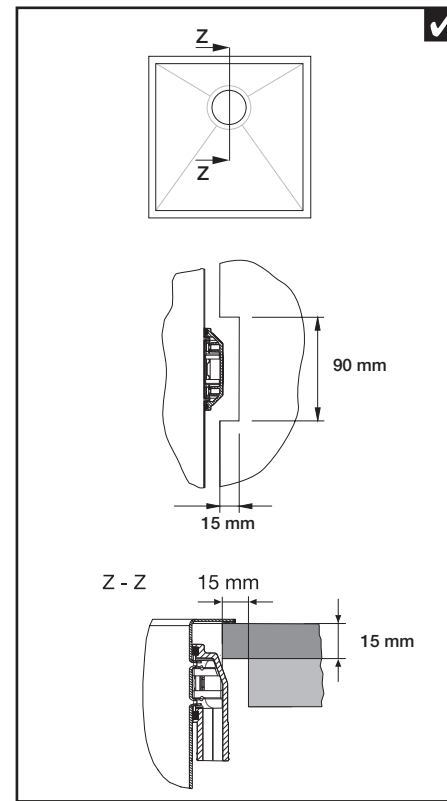

	+2 mm / -1 mm		R 1
	A	B	
BLANCO ZEROX 180-IF/N	210 mm	430 mm	0-15 mm
BLANCO ZEROX 340-IF/N	370 mm	430 mm	0-15 mm
BLANCO ZEROX 400-IF/N	430 mm	430 mm	0-15 mm
BLANCO ZEROX 450-IF/N	480 mm	430 mm	0-15 mm
BLANCO ZEROX 500-IF/N	530 mm	430 mm	0-15 mm
BLANCO ZEROX 550-IF/N	580 mm	430 mm	0-15 mm
BLANCO ZEROX 700-IF/N	730 mm	430 mm	0-15 mm
BLANCO ZEROX 340/180-IF/N	575 mm	430 mm	0-15 mm
BLANCO ZEROX 340/340-IF/N	735 mm	430 mm	0-15 mm
BLANCO ZEROX 400/400-IF/N	855 mm	430 mm	0-15 mm
BLANCO ZEROX 400/550T-IF/N	1005 mm	430 mm	0-15 mm
BLANCO CLARON 180-IF/N	210 mm	430 mm	0-15 mm
BLANCO CLARON 340-IF/N	370 mm	430 mm	0-15 mm
BLANCO CLARON 400-IF/N	430 mm	430 mm	0-15 mm
BLANCO CLARON 450-IF/N	480 mm	430 mm	0-15 mm
BLANCO CLARON 500-IF/N	530 mm	430 mm	0-15 mm
BLANCO CLARON 550-IF/N	580 mm	430 mm	0-15 mm
BLANCO CLARON 550T-IF	580 mm	430 mm	0-15 mm
BLANCO CLARON 550-IF/N Dampfgar-Edition	580 mm	362 mm	0-15 mm
BLANCO CLARON 700-IF/N	730 mm	430 mm	0-15 mm
BLANCO CLARON 340/180-IF/N	575 mm	430 mm	0-15 mm
BLANCO CLARON 340/340-IF/N	735 mm	430 mm	0-15 mm
BLANCO CLARON 400/400-IF/N	855 mm	430 mm	0-15 mm
BLANCO CLARON 400/550T-IF/N	1005 mm	430 mm	0-15 mm
BLANCO CLARON XL 60-IF DampfgarPlus	560 mm	450 mm	0-15 mm
BLANCO JARON XL 6 S-IF	915 mm	430 mm	25 mm