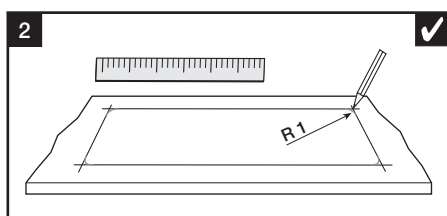

	+2 mm / -1 mm		R 1
	A	B	
BLANCO ZEROX 180-IF/N	210 mm	430 mm	0-15 mm
BLANCO ZEROX 340-IF/N	370 mm	430 mm	0-15 mm
BLANCO ZEROX 400-IF/N	430 mm	430 mm	0-15 mm
BLANCO ZEROX 450-IF/N	480 mm	430 mm	0-15 mm
BLANCO ZEROX 500-IF/N	530 mm	430 mm	0-15 mm
BLANCO ZEROX 550-IF/N	580 mm	430 mm	0-15 mm
BLANCO ZEROX 700-IF/N	730 mm	430 mm	0-15 mm
BLANCO ZEROX 340/180-IF/N	575 mm	430 mm	0-15 mm
BLANCO ZEROX 340/340-IF/N	735 mm	430 mm	0-15 mm
BLANCO ZEROX 400/400-IF/N	855 mm	430 mm	0-15 mm
BLANCO ZEROX 400/550T-IF/N	1005 mm	430 mm	0-15 mm
BLANCO CLARON 180-IF/N	210 mm	430 mm	0-15 mm
BLANCO CLARON 340-IF/N	370 mm	430 mm	0-15 mm
BLANCO CLARON 400-IF/N	430 mm	430 mm	0-15 mm
BLANCO CLARON 450-IF/N	480 mm	430 mm	0-15 mm
BLANCO CLARON 500-IF/N	530 mm	430 mm	0-15 mm
BLANCO CLARON 550-IF/N	580 mm	430 mm	0-15 mm
BLANCO CLARON 550T-IF	580 mm	430 mm	0-15 mm
BLANCO CLARON 550-IF/N Dampfgar-Edition	580 mm	362 mm	0-15 mm
BLANCO CLARON 700-IF/N	730 mm	430 mm	0-15 mm
BLANCO CLARON 340/180-IF/N	575 mm	430 mm	0-15 mm
BLANCO CLARON 340/340-IF/N	735 mm	430 mm	0-15 mm
BLANCO CLARON 400/400-IF/N	855 mm	430 mm	0-15 mm
BLANCO CLARON 400/550T-IF/N	1005 mm	430 mm	0-15 mm
BLANCO CLARON XL 60-IF DampfgarPlus	560 mm	450 mm	0-15 mm
BLANCO JARON XL 6 S-IF	915 mm	430 mm	25 mm